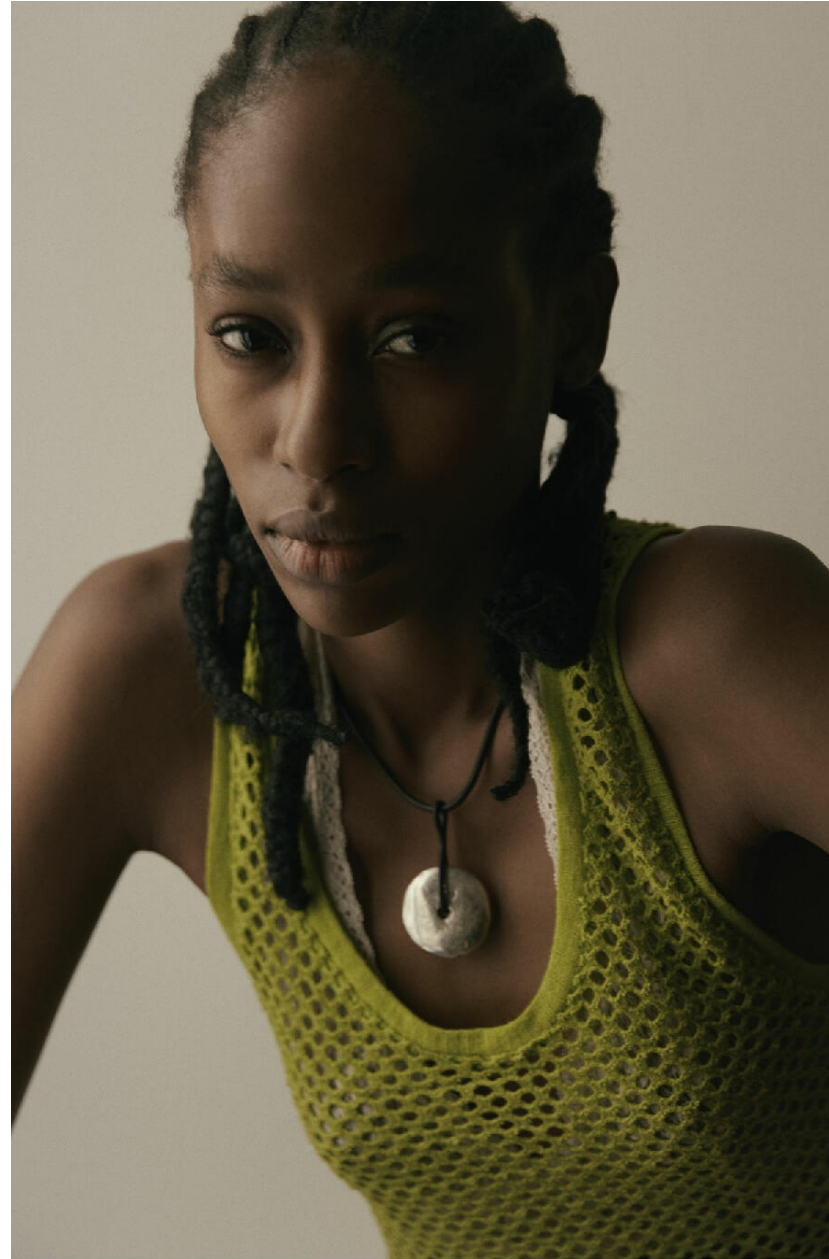

HEIGHT : 5'10 BUST : 30 WAIST : 23.5 HIPS : 34.5 SHOES : 7.5 EYES : BROWN HAIRS : BROWN

crystal.
models