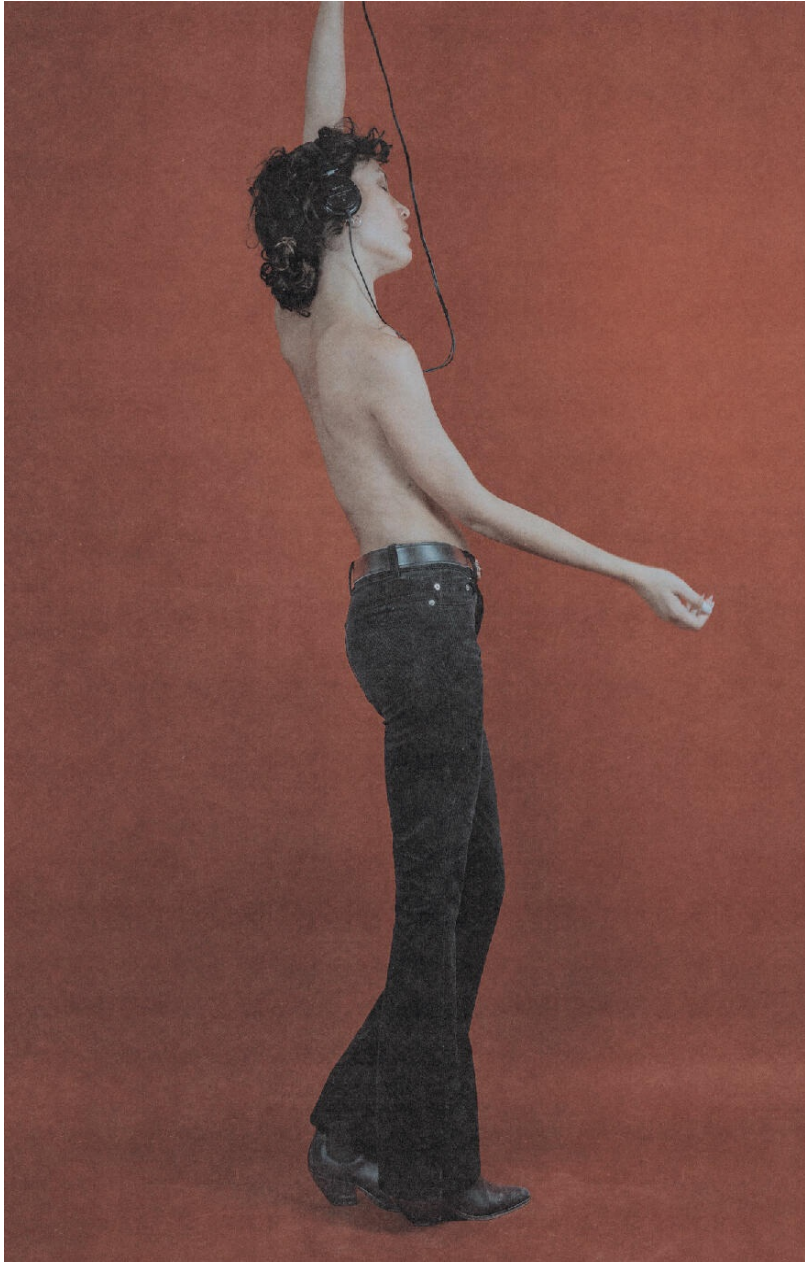

NATASCHA WIESE

HEIGHT : 5'11

BUST : 35.5

WAIST : 27

HIPS : 38

SHOES : 5.5

EYES : GREEN

HAIRS : BROWN

HEIGHT : 5'11 BUST : 35.5 WAIST : 27 HIPS : 38 SHOES : 5.5 EYES : GREEN HAIRS : BROWN

crystal.
models

HEIGHT : 5'11 BUST : 35.5 WAIST : 27 HIPS : 38 SHOES : 5.5 EYES : GREEN HAIRS : BROWN

crystal.
models