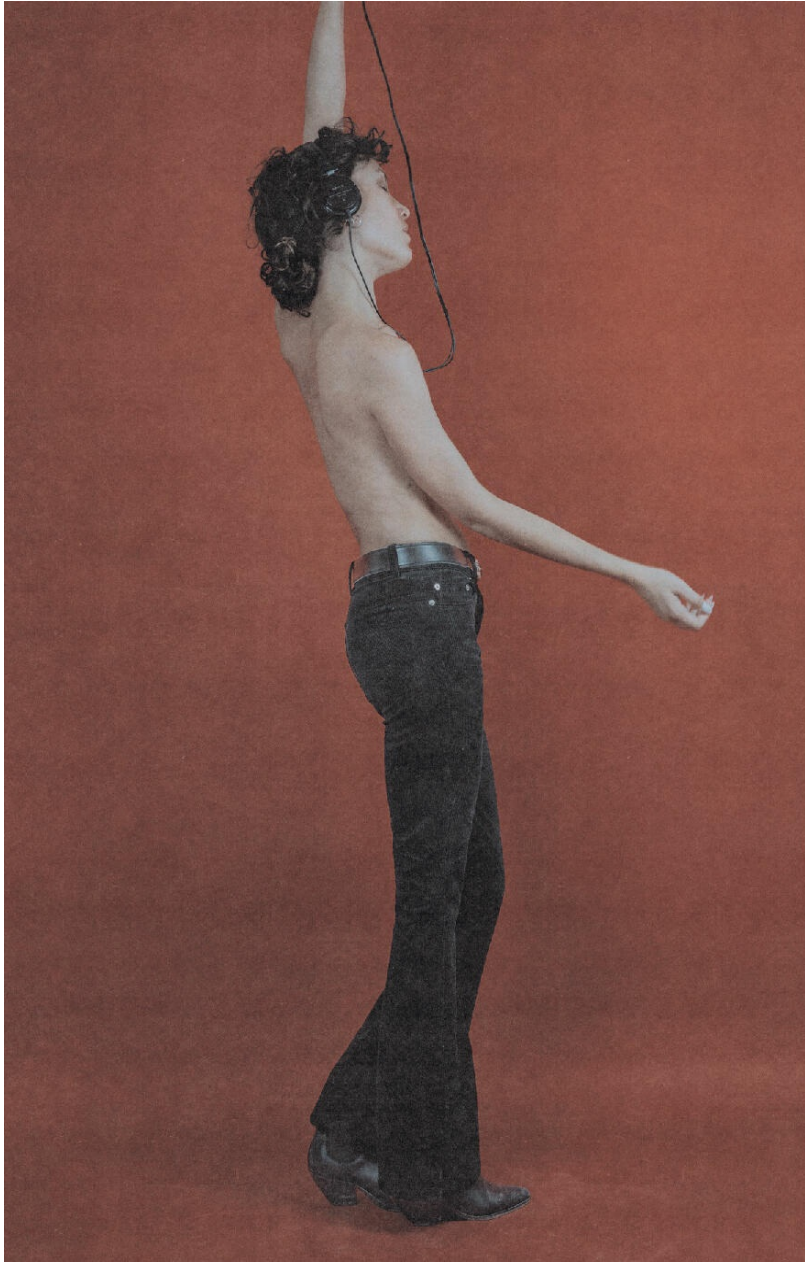

# NATASCHA WIESE

HEIGHT : 5'11

BUST : 35.5

WAIST : 27

HIPS : 38

SHOES : 5.5

EYES : GREEN

HAIRS : BROWN

HEIGHT : 5'11 BUST : 35.5 WAIST : 27 HIPS : 38 SHOES : 5.5 EYES : GREEN HAIRS : BROWN

crystal.  
models

HEIGHT : 5'11 BUST : 35.5 WAIST : 27 HIPS : 38 SHOES : 5.5 EYES : GREEN HAIRS : BROWN

crystal.  
models