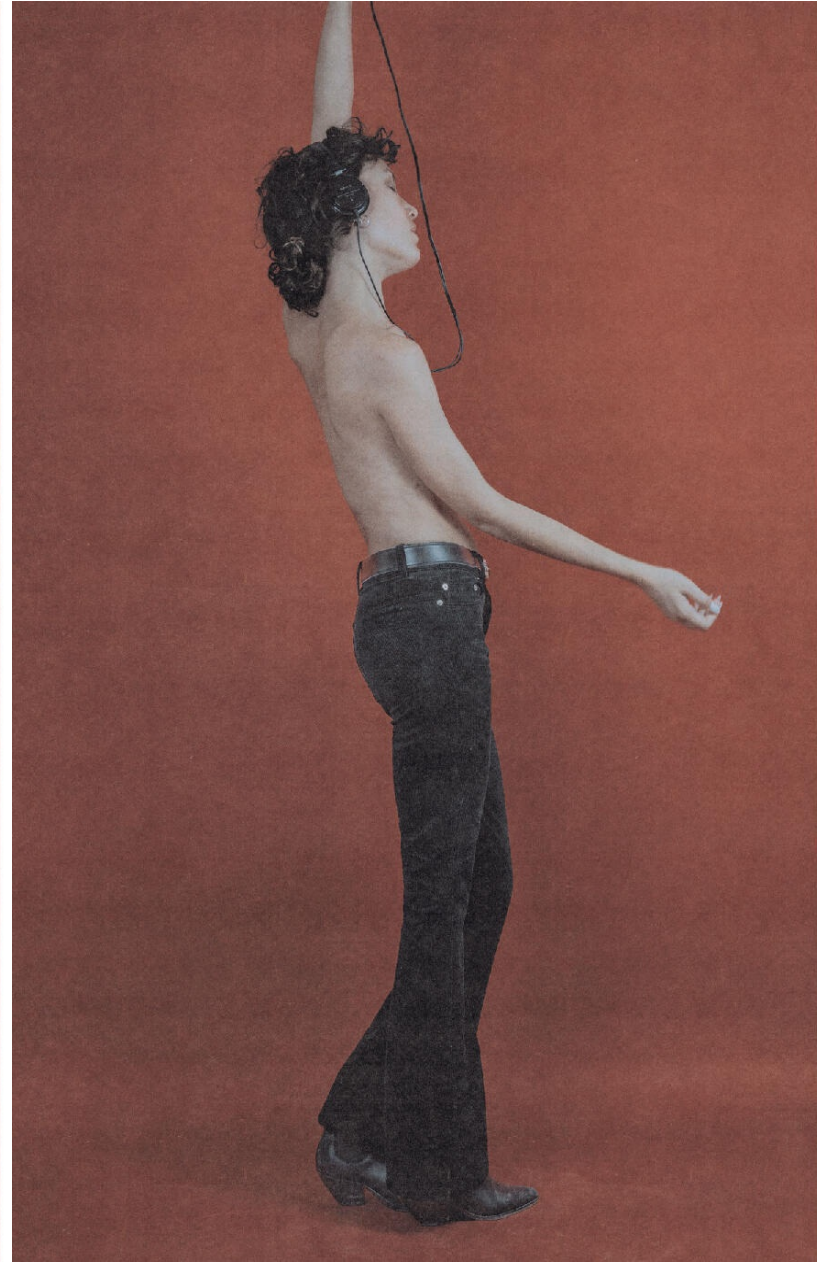

HEIGHT : 5'11 BUST : 35.5 WAIST : 27 HIPS : 38 SHOES : 5.5 EYES : GREEN HAIRS : BROWN

crystal.
models