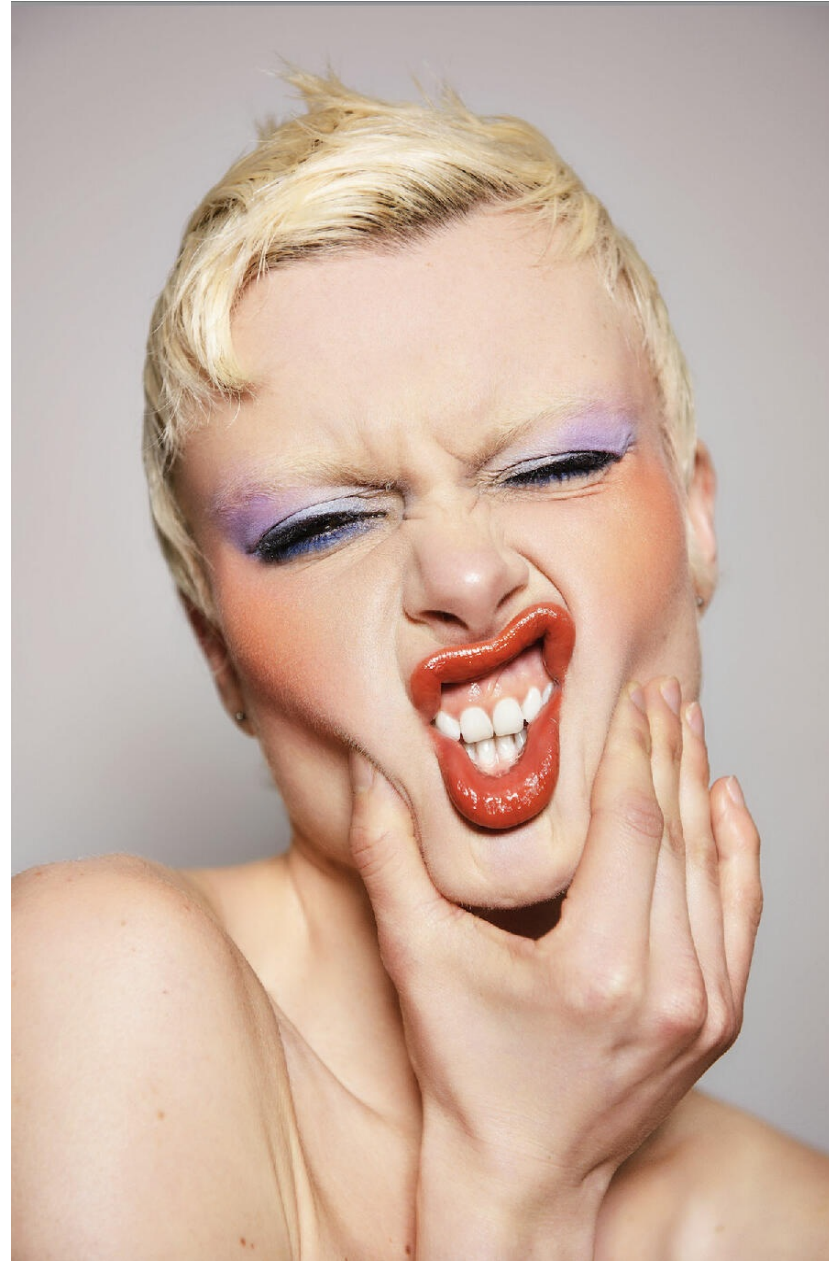

HEIGHT : 5'10 BUST : 31 WAIST : 24 HIPS : 34 SHOES : 5.5 EYES : GREEN HAIRS : BLOND

crystal.
models