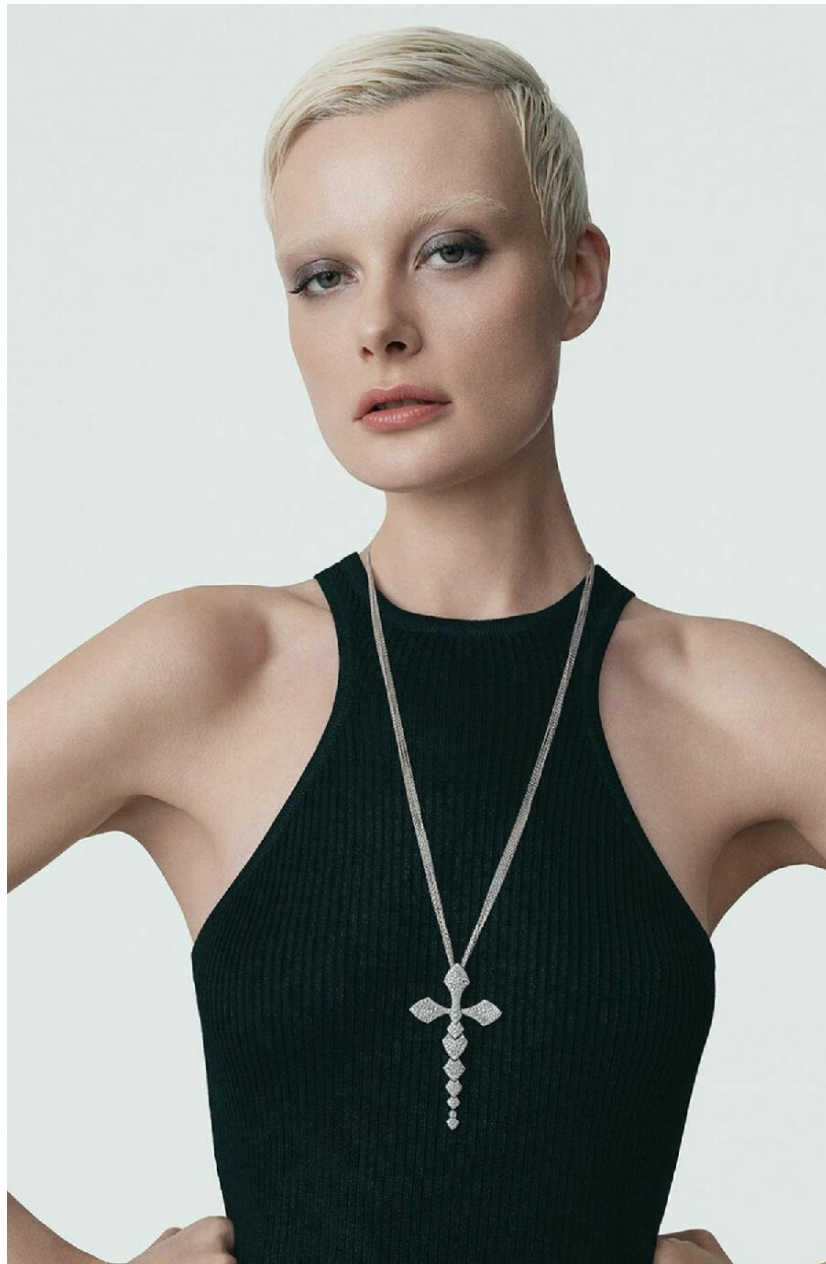

HEIGHT : 5'10 BUST : 31 WAIST : 24 HIPS : 34 SHOES : 5.5 EYES : GREEN HAIRS : BLOND

crystal.
models