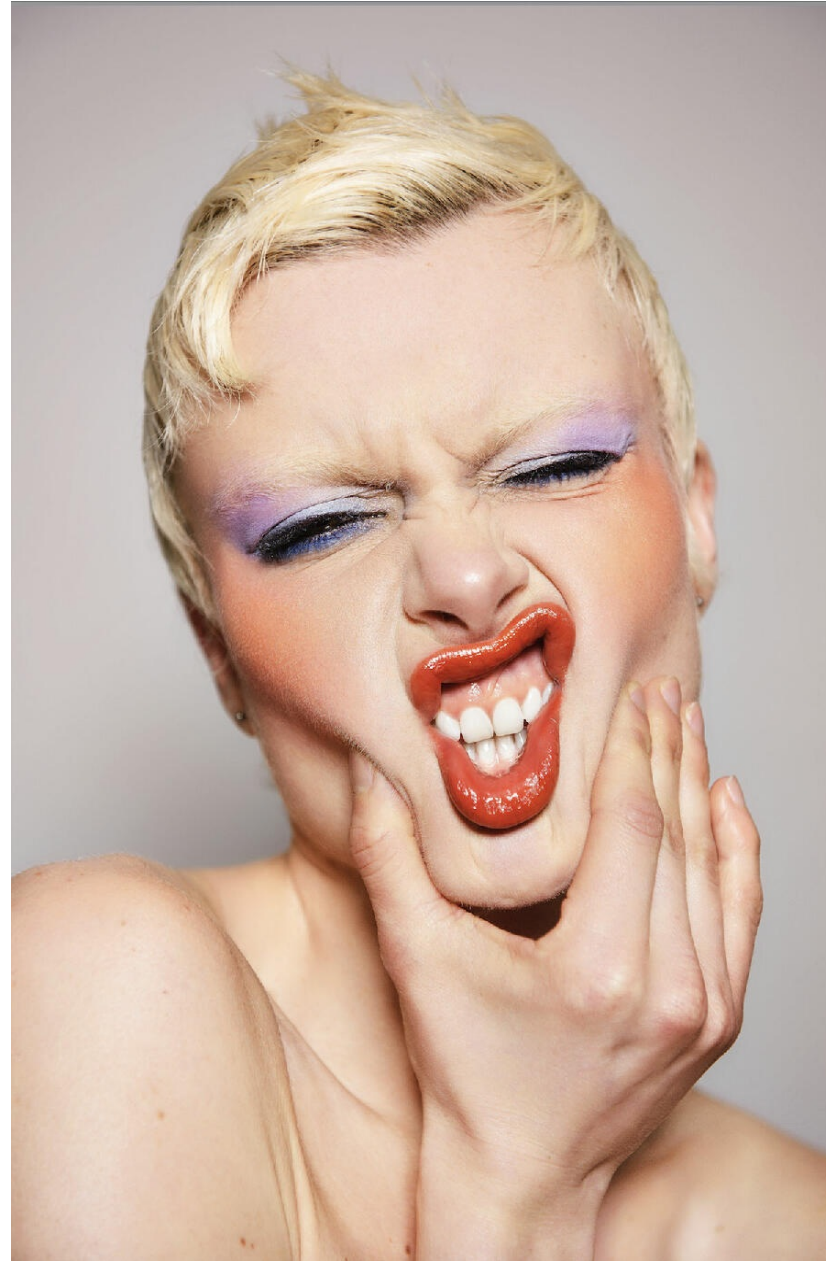

HEIGHT : 5'10 BUST : 31 WAIST : 24 HIPS : 34 SHOES : 5.5 EYES : GREEN HAIRS : BLOND

crystal.
models