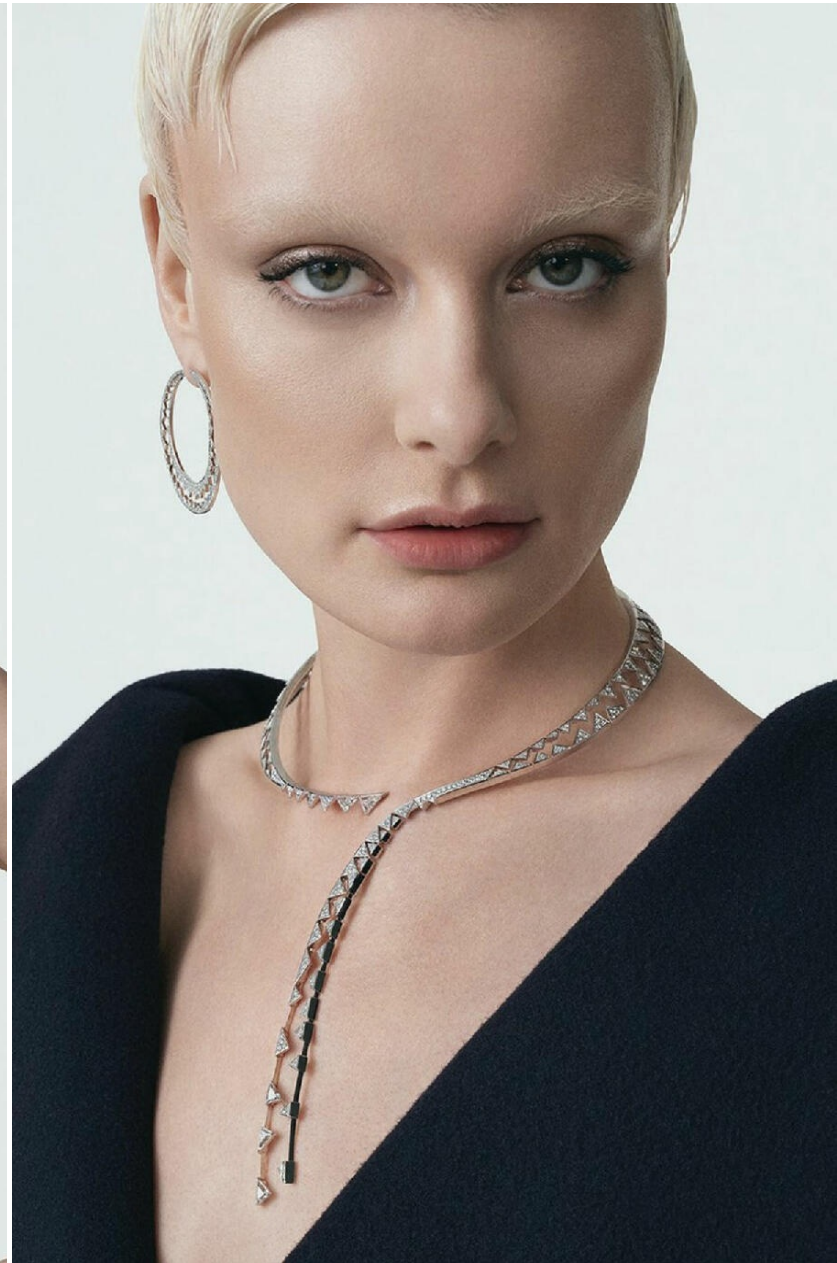

HEIGHT : 5'10 BUST : 31 WAIST : 24 HIPS : 34 SHOES : 5.5 EYES : GREEN HAIRS : BLOND

crystal.
models