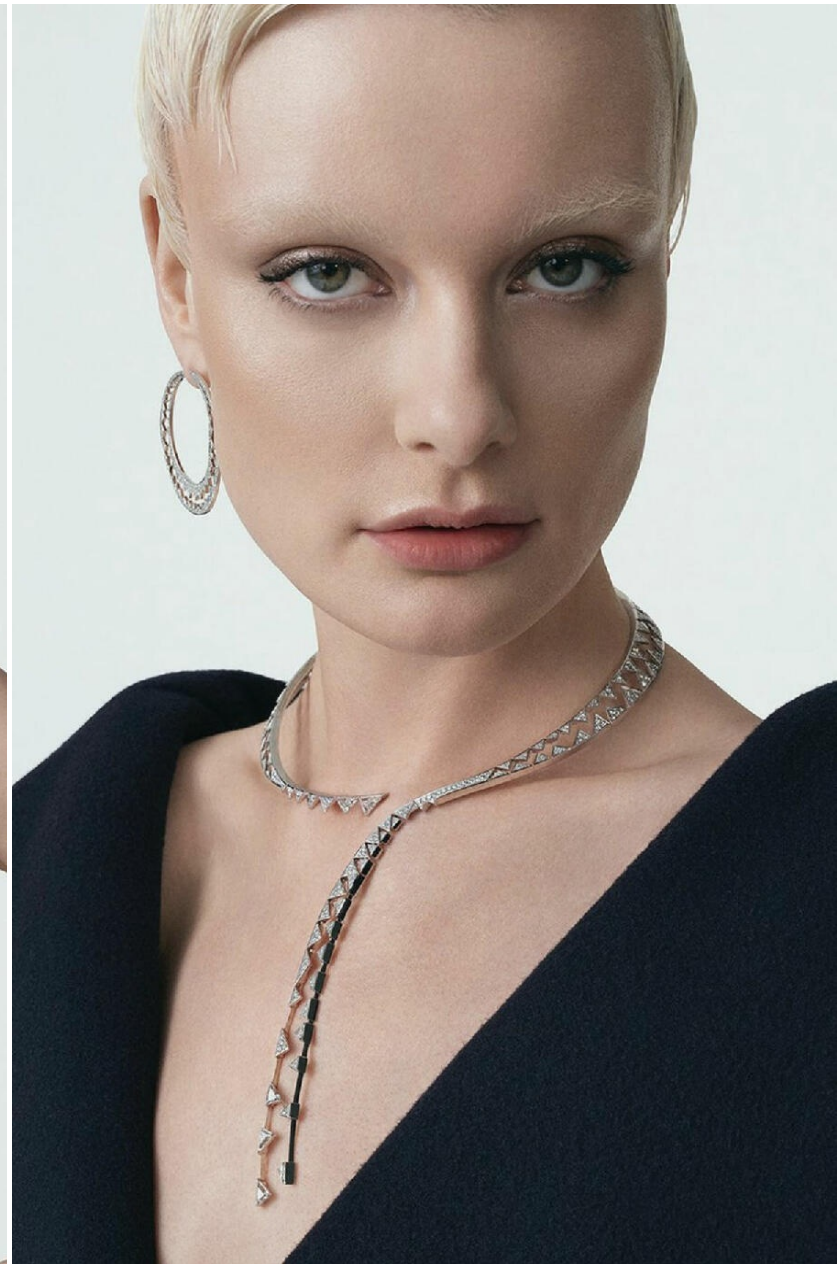

HEIGHT : 5'10 BUST : 31 WAIST : 24 HIPS : 34 SHOES : 5.5 EYES : GREEN HAIRS : BLOND

crystal.
models