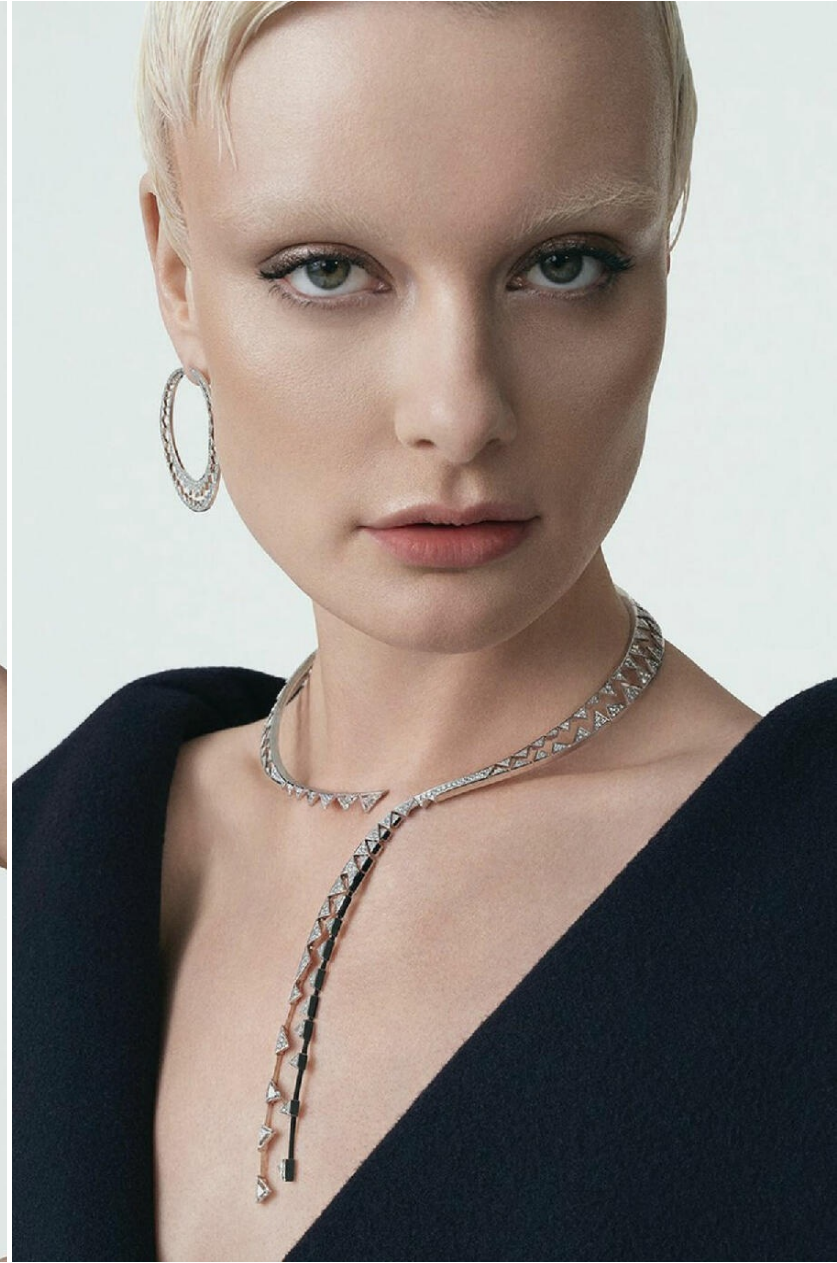

HEIGHT : 5'10 BUST : 31 WAIST : 24 HIPS : 34 SHOES : 5.5 EYES : GREEN HAIRS : BLOND

crystal.
models