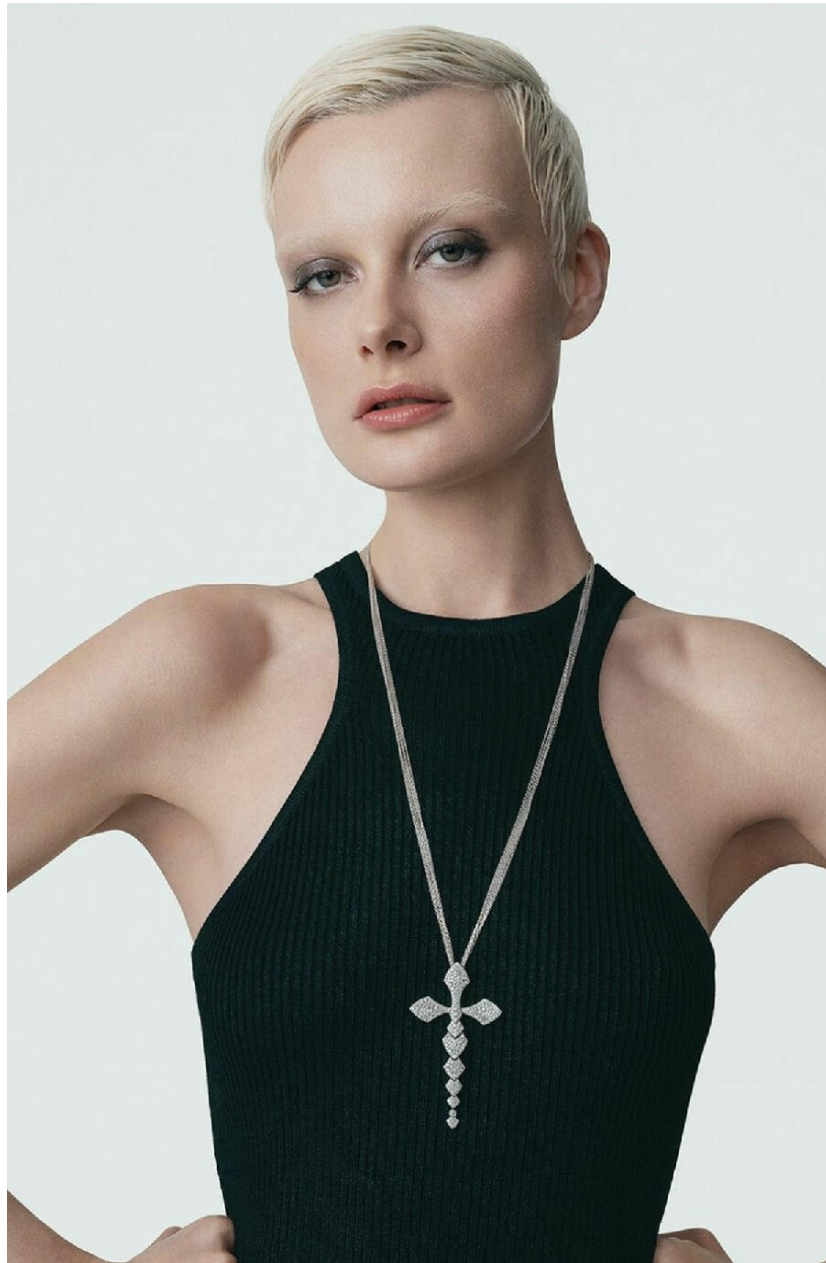

HEIGHT : 5'10 BUST : 31 WAIST : 24 HIPS : 34 SHOES : 5.5 EYES : GREEN HAIRS : BLOND

crystal.
models