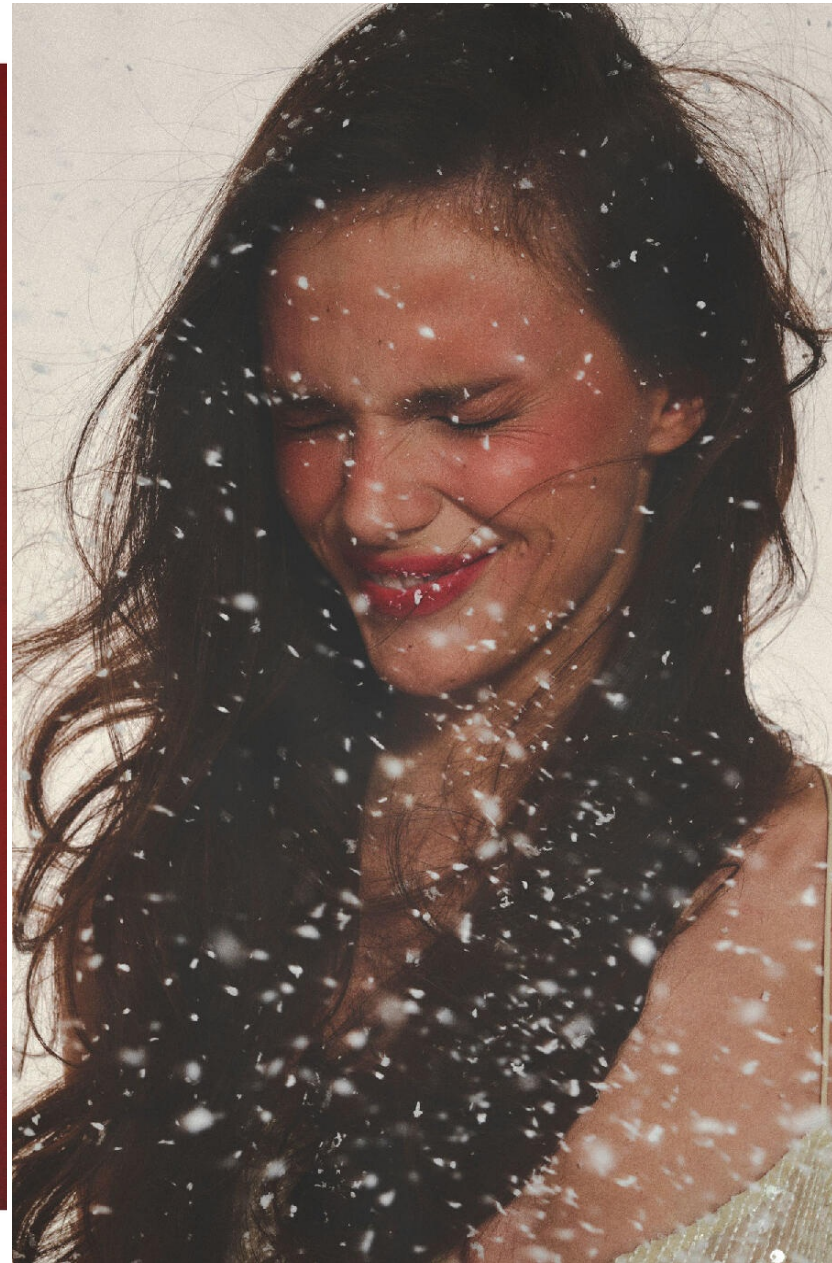

HEIGHT : 5'8 BUST : 31 WAIST : 23 HIPS : 35.5 SHOES : 5 EYES : HAZEL HAIRS : BROWN

crystal.
models