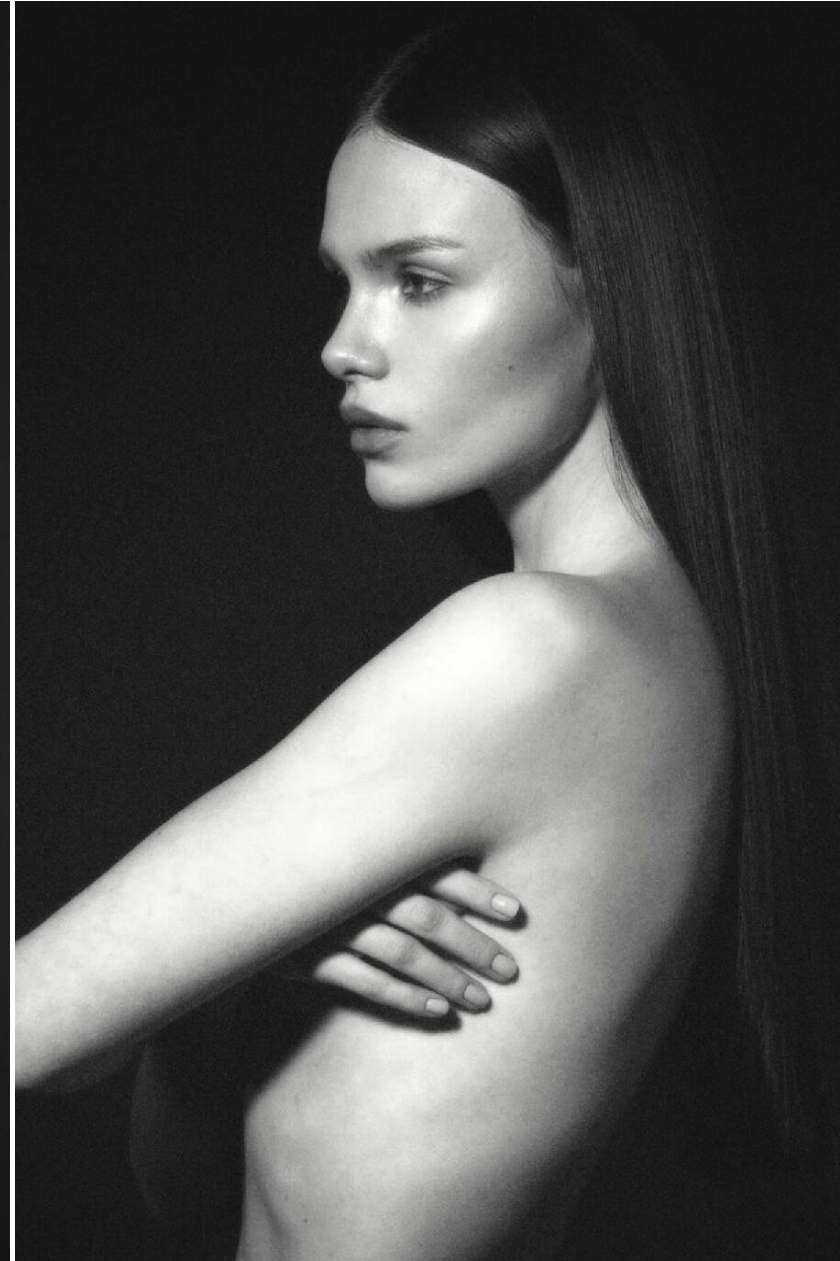

KAMILA JAKUBCZAK

HEIGHT : 5'8

BUST : 31

WAIST : 23

HIPS : 35.5

SHOES : 5

EYES : HAZEL

HAIRS : BROWN

HEIGHT : 5'8 BUST : 31 WAIST : 23 HIPS : 35.5 SHOES : 5 EYES : HAZEL HAIRS : BROWN

crystal.
models

HEIGHT : 5'8 BUST : 31 WAIST : 23 HIPS : 35.5 SHOES : 5 EYES : HAZEL HAIRS : BROWN

crystal.
models

HEIGHT : 5'8 BUST : 31 WAIST : 23 HIPS : 35.5 SHOES : 5 EYES : HAZEL HAIRS : BROWN