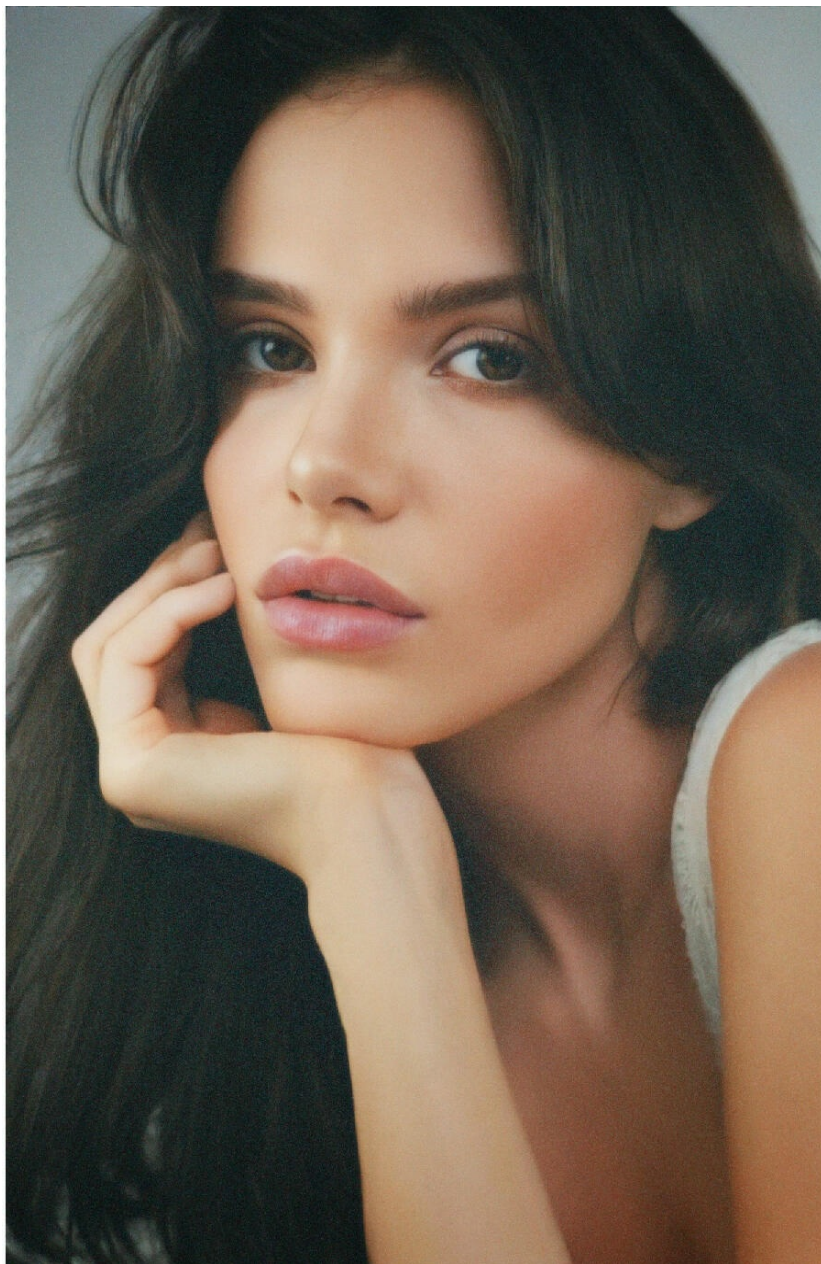

# KAMILA JAKUBCZAK

HEIGHT : 5'8

BUST : 31

WAIST : 23

HIPS : 35.5

SHOES : 5

EYES : HAZEL

HAIRS : BROWN

HEIGHT : 5'8 BUST : 31 WAIST : 23 HIPS : 35.5 SHOES : 5 EYES : HAZEL HAIRS : BROWN

crystal.  
models

HEIGHT : 5'8 BUST : 31 WAIST : 23 HIPS : 35.5 SHOES : 5 EYES : HAZEL HAIRS : BROWN

crystal.  
models

HEIGHT : 5'8 BUST : 31 WAIST : 23 HIPS : 35.5 SHOES : 5 EYES : HAZEL HAIRS : BROWN