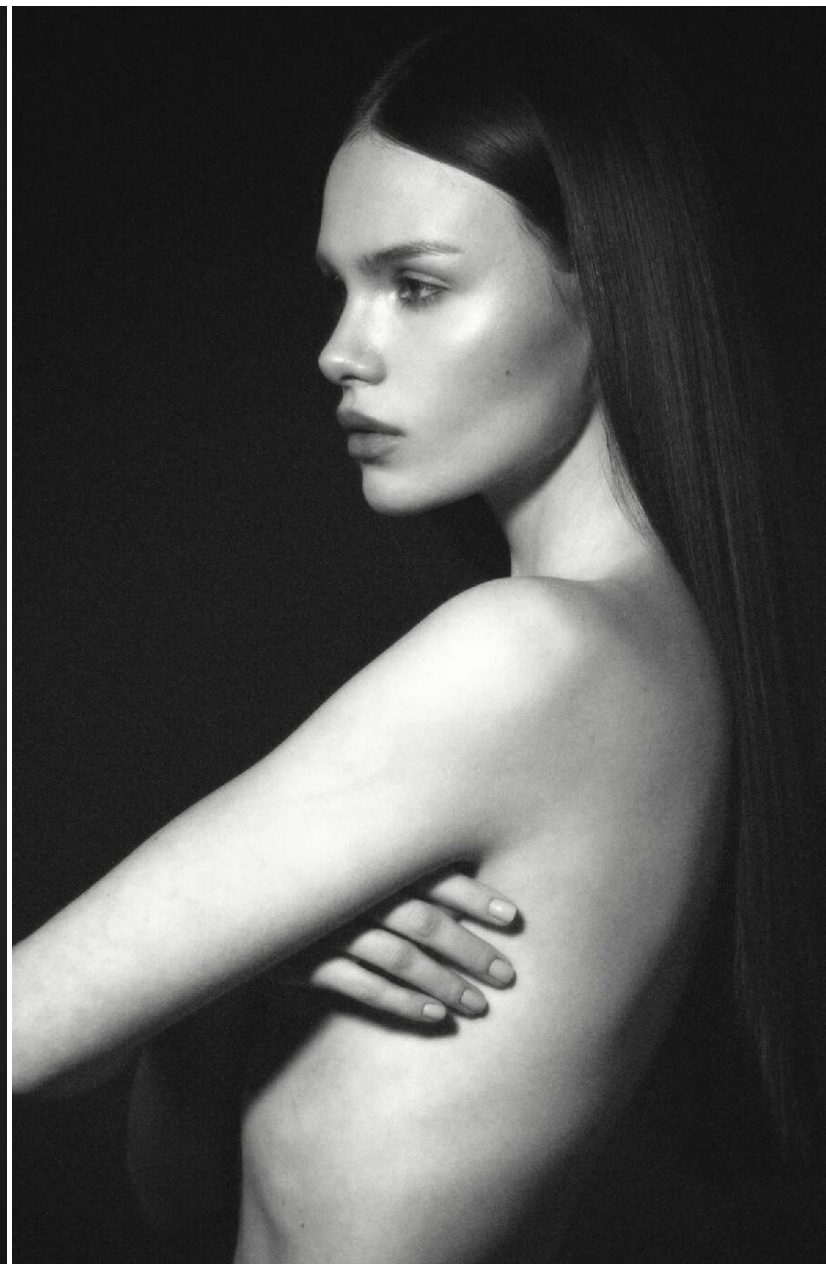

# KAMILA JAKUBCZAK

HEIGHT : 5'8

BUST : 31

WAIST : 23

HIPS : 35.5

SHOES : 5

EYES : HAZEL

HAIRS : BROWN

HEIGHT : 5'8 BUST : 31 WAIST : 23 HIPS : 35.5 SHOES : 5 EYES : HAZEL HAIRS : BROWN

crystal.  
models

HEIGHT : 5'8 BUST : 31 WAIST : 23 HIPS : 35.5 SHOES : 5 EYES : HAZEL HAIRS : BROWN

crystal.  
models

HEIGHT : 5'8 BUST : 31 WAIST : 23 HIPS : 35.5 SHOES : 5 EYES : HAZEL HAIRS : BROWN