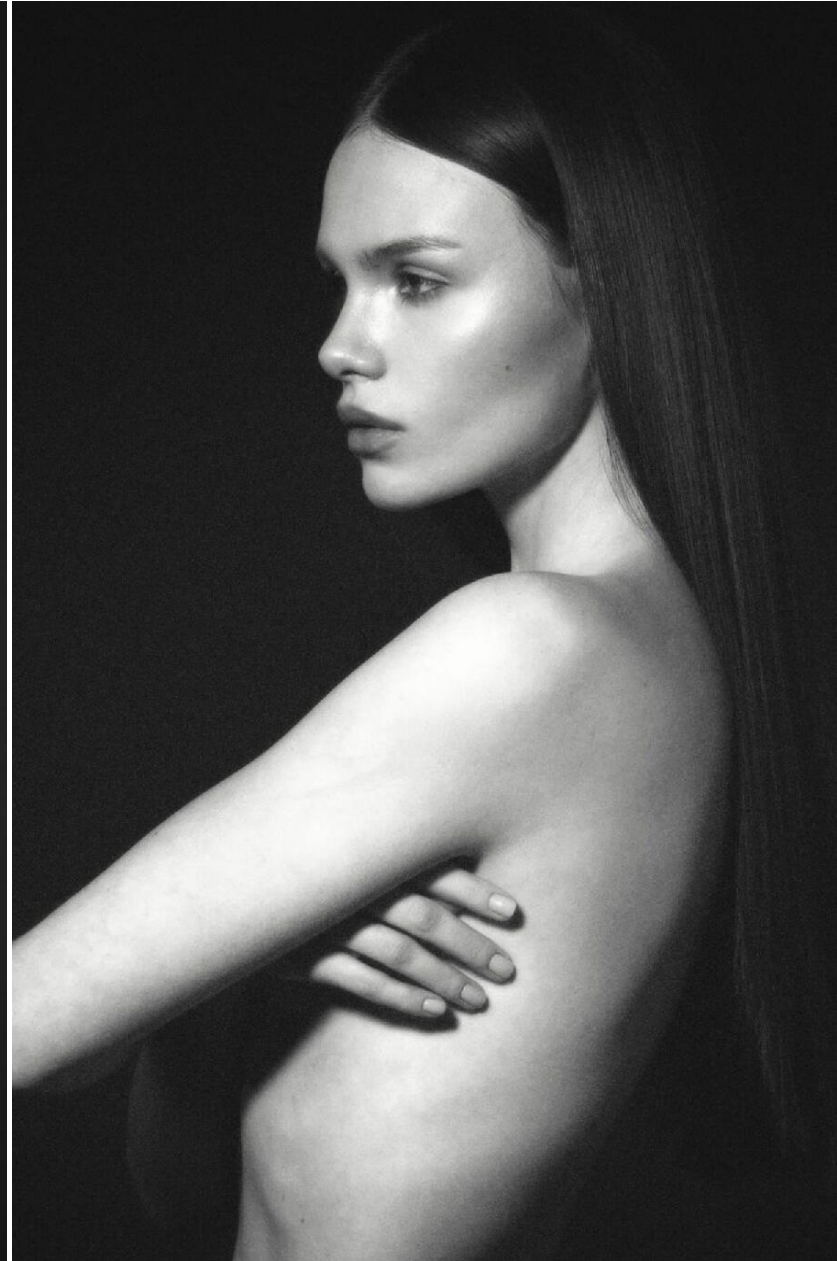

KAMILA JAKUBCZAK

HEIGHT : 5'8

BUST : 31

WAIST : 23

HIPS : 35.5

SHOES : 5

EYES : HAZEL

HAIRS : BROWN

HEIGHT : 5'8 BUST : 31 WAIST : 23 HIPS : 35.5 SHOES : 5 EYES : HAZEL HAIRS : BROWN

crystal.
models

HEIGHT : 5'8 BUST : 31 WAIST : 23 HIPS : 35.5 SHOES : 5 EYES : HAZEL HAIRS : BROWN

crystal.
models

HEIGHT : 5'8 BUST : 31 WAIST : 23 HIPS : 35.5 SHOES : 5 EYES : HAZEL HAIRS : BROWN