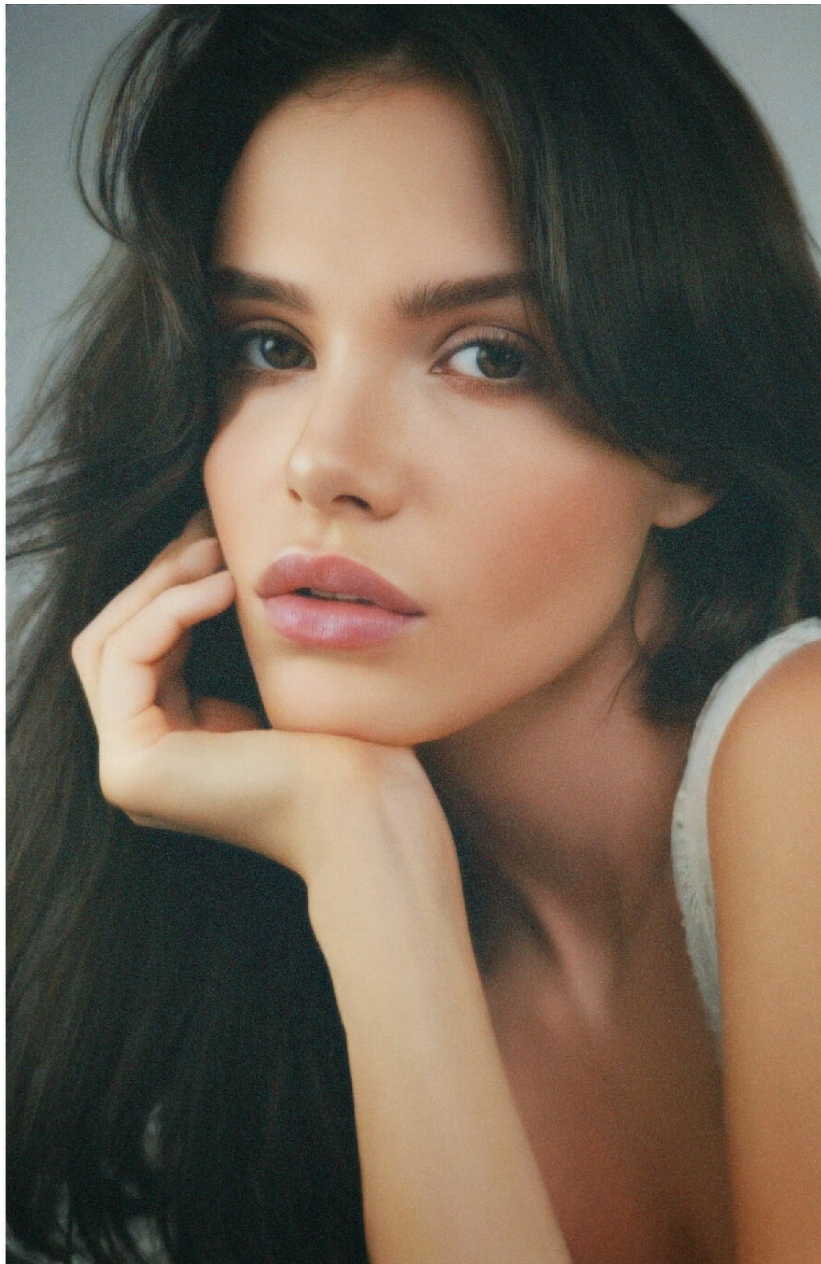

KAMILA JAKUBCZAK

HEIGHT : 5'8

BUST : 31

WAIST : 23

HIPS : 35.5

SHOES : 5

EYES : HAZEL

HAIRS : BROWN

HEIGHT : 5'8 BUST : 31 WAIST : 23 HIPS : 35.5 SHOES : 5 EYES : HAZEL HAIRS : BROWN

crystal.
models

HEIGHT : 5'8 BUST : 31 WAIST : 23 HIPS : 35.5 SHOES : 5 EYES : HAZEL HAIRS : BROWN

crystal.
models

HEIGHT : 5'8 BUST : 31 WAIST : 23 HIPS : 35.5 SHOES : 5 EYES : HAZEL HAIRS : BROWN