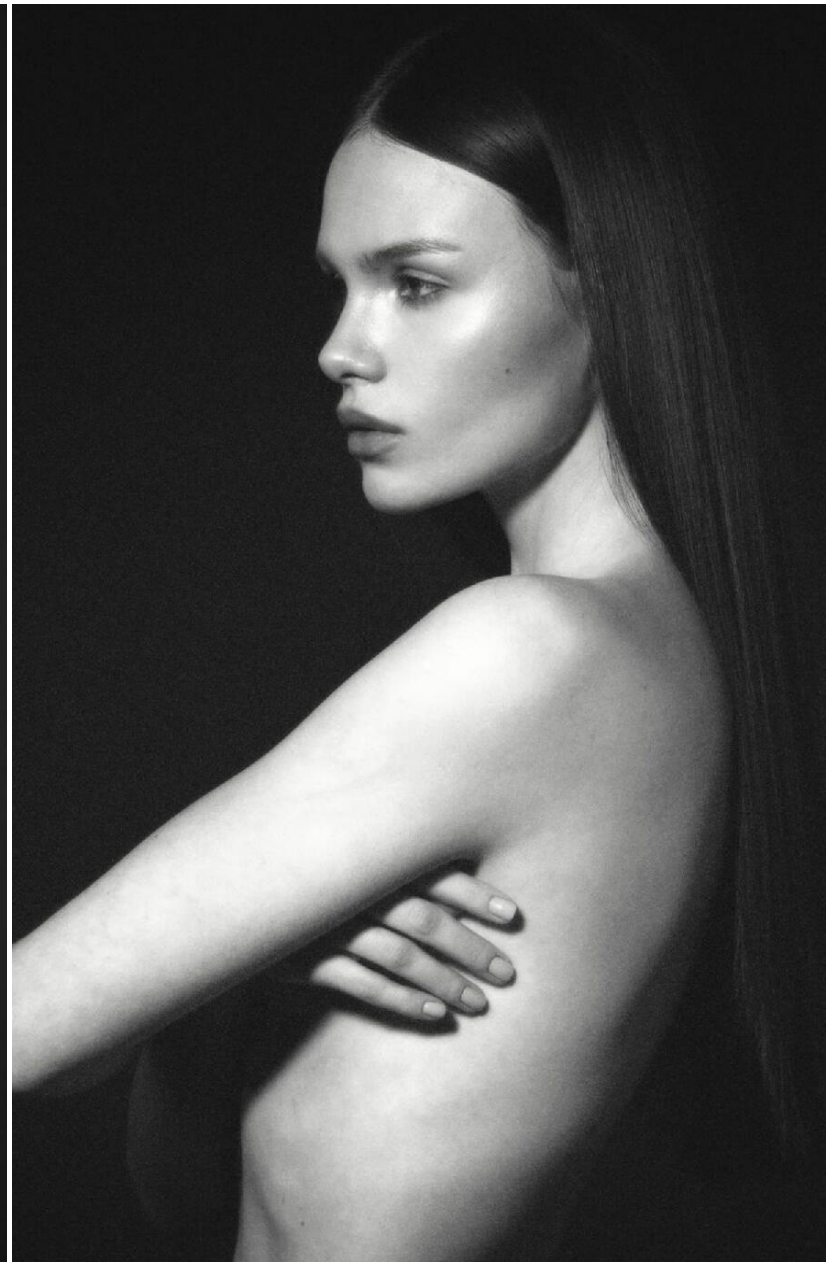

KAMILA JAKUBCZAK

HEIGHT : 5'8

BUST : 31

WAIST : 23

HIPS : 35.5

SHOES : 5

EYES : HAZEL

HAIRS : BROWN

HEIGHT : 5'8 BUST : 31 WAIST : 23 HIPS : 35.5 SHOES : 5 EYES : HAZEL HAIRS : BROWN

crystal.
models

HEIGHT : 5'8 BUST : 31 WAIST : 23 HIPS : 35.5 SHOES : 5 EYES : HAZEL HAIRS : BROWN

crystal.
models

HEIGHT : 5'8 BUST : 31 WAIST : 23 HIPS : 35.5 SHOES : 5 EYES : HAZEL HAIRS : BROWN