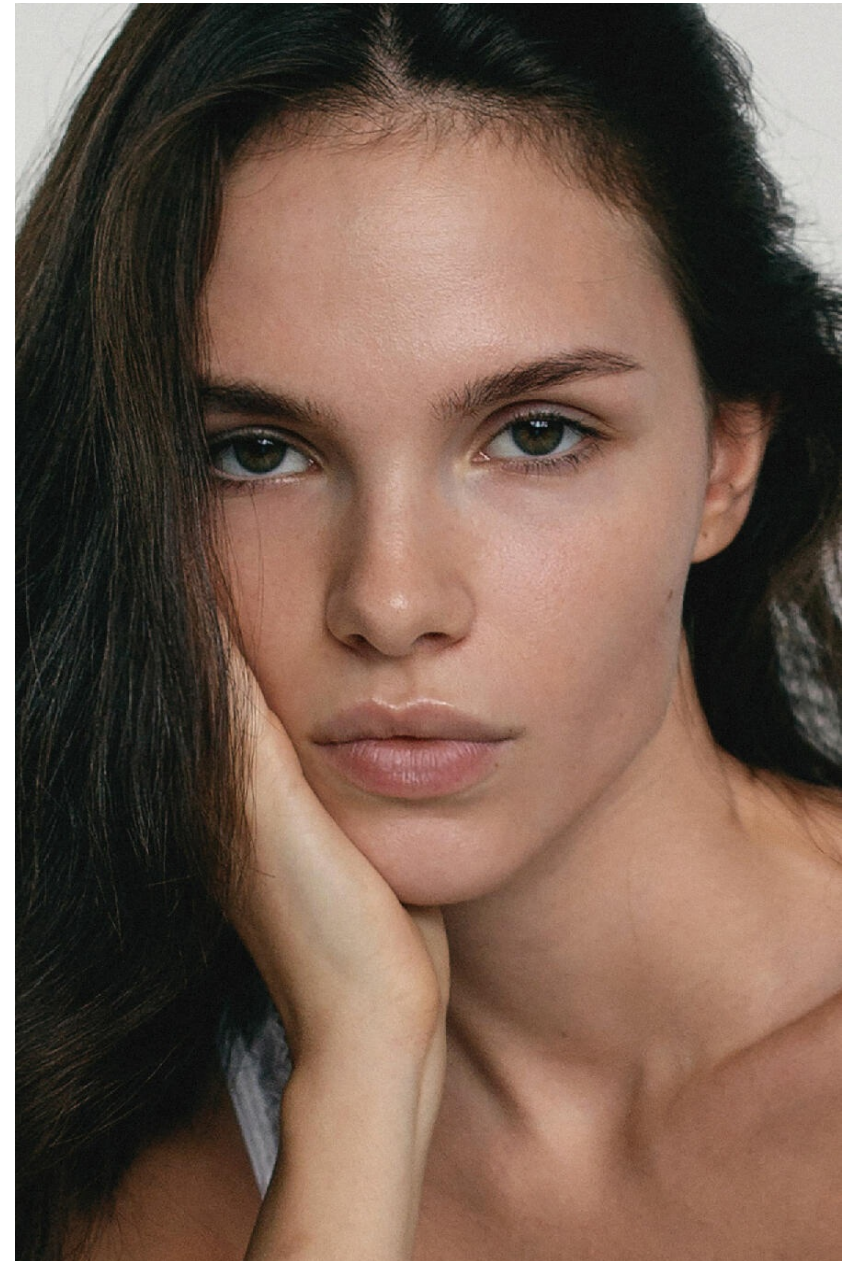

KAMILA JAKUBCZAK

HEIGHT : 5'8

BUST : 31

WAIST : 23

HIPS : 35.5

SHOES : 5

EYES : HAZEL

HAIRS : BROWN

HEIGHT : 5'8 BUST : 31 WAIST : 23 HIPS : 35.5 SHOES : 5 EYES : HAZEL HAIRS : BROWN

crystal.
models

HEIGHT : 5'8 BUST : 31 WAIST : 23 HIPS : 35.5 SHOES : 5 EYES : HAZEL HAIRS : BROWN

crystal.
models

HEIGHT : 5'8 BUST : 31 WAIST : 23 HIPS : 35.5 SHOES : 5 EYES : HAZEL HAIRS : BROWN