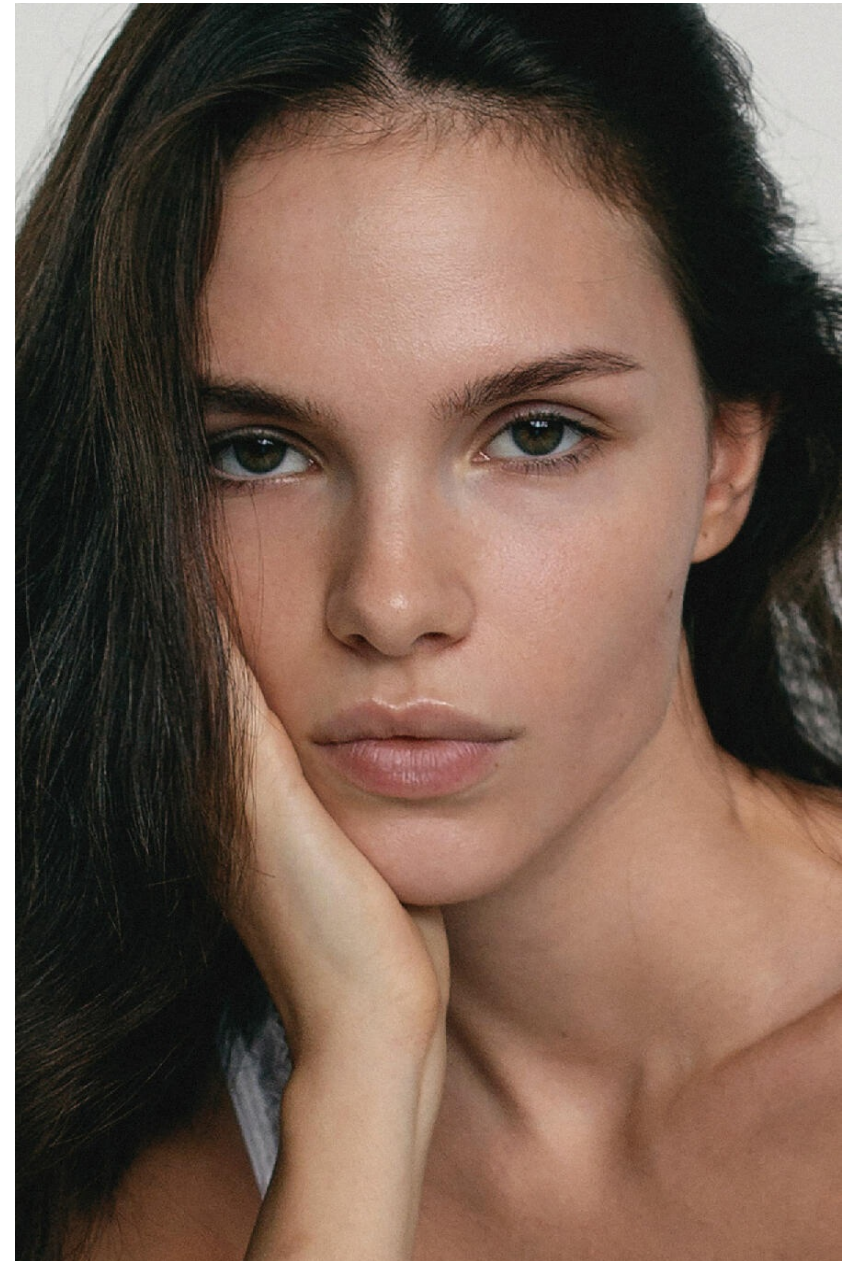

# KAMILA JAKUBCZAK

HEIGHT : 5'8

BUST : 31

WAIST : 23

HIPS : 35.5

SHOES : 5

EYES : HAZEL

HAIRS : BROWN

HEIGHT : 5'8 BUST : 31 WAIST : 23 HIPS : 35.5 SHOES : 5 EYES : HAZEL HAIRS : BROWN

crystal.  
models

HEIGHT : 5'8 BUST : 31 WAIST : 23 HIPS : 35.5 SHOES : 5 EYES : HAZEL HAIRS : BROWN

crystal.  
models

HEIGHT : 5'8 BUST : 31 WAIST : 23 HIPS : 35.5 SHOES : 5 EYES : HAZEL HAIRS : BROWN