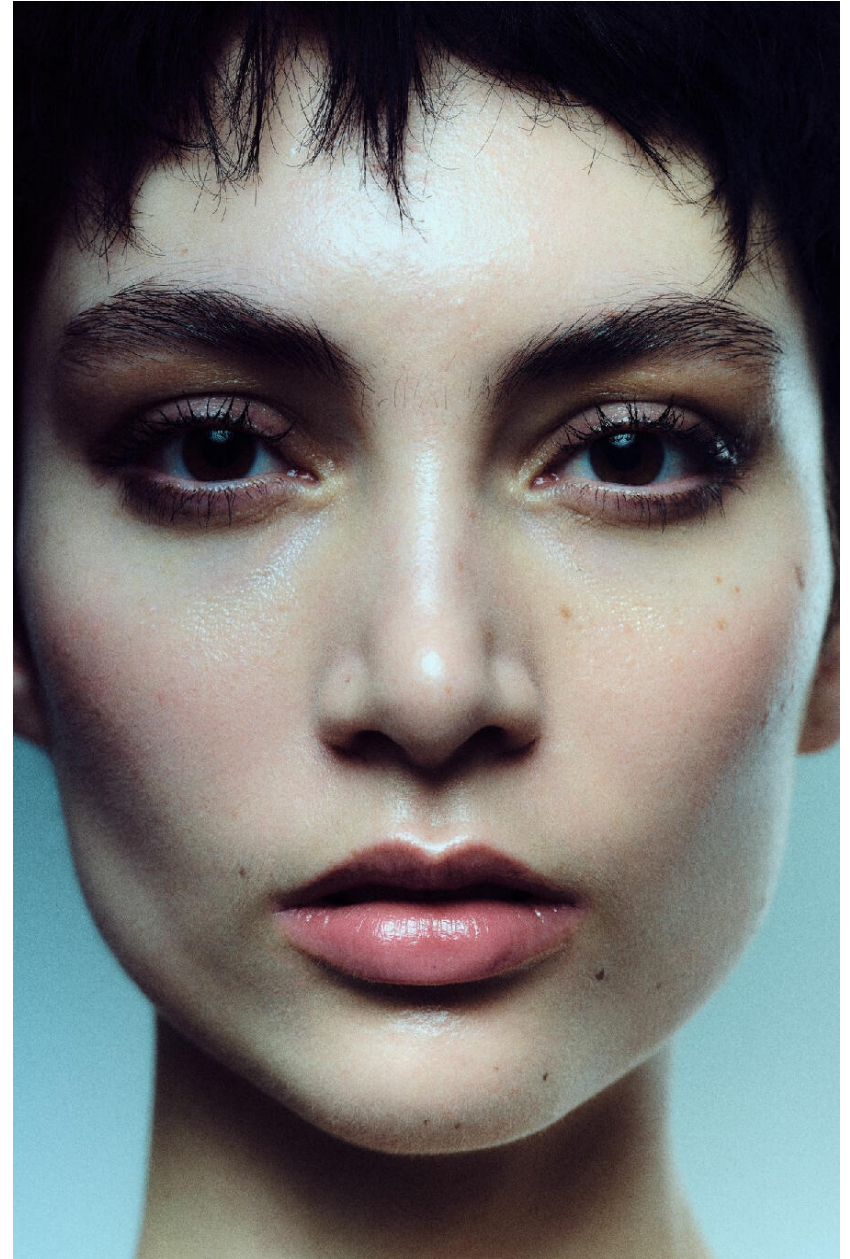

MAZARINE WENSVOORT

HEIGHT : 5'10

BUST : 32

WAIST : 24

HIPS : 35.5

SHOES : 5.5

EYES : BROWN

HAIRS : BROWN

crystal.
models

HEIGHT : 5'10 BUST : 32 WAIST : 24 HIPS : 35.5 SHOES : 5.5 EYES : BROWN HAIRS : BROWN

crystal.
models

HEIGHT : 5'10 BUST : 32 WAIST : 24 HIPS : 35.5 SHOES : 5.5 EYES : BROWN HAIRS : BROWN