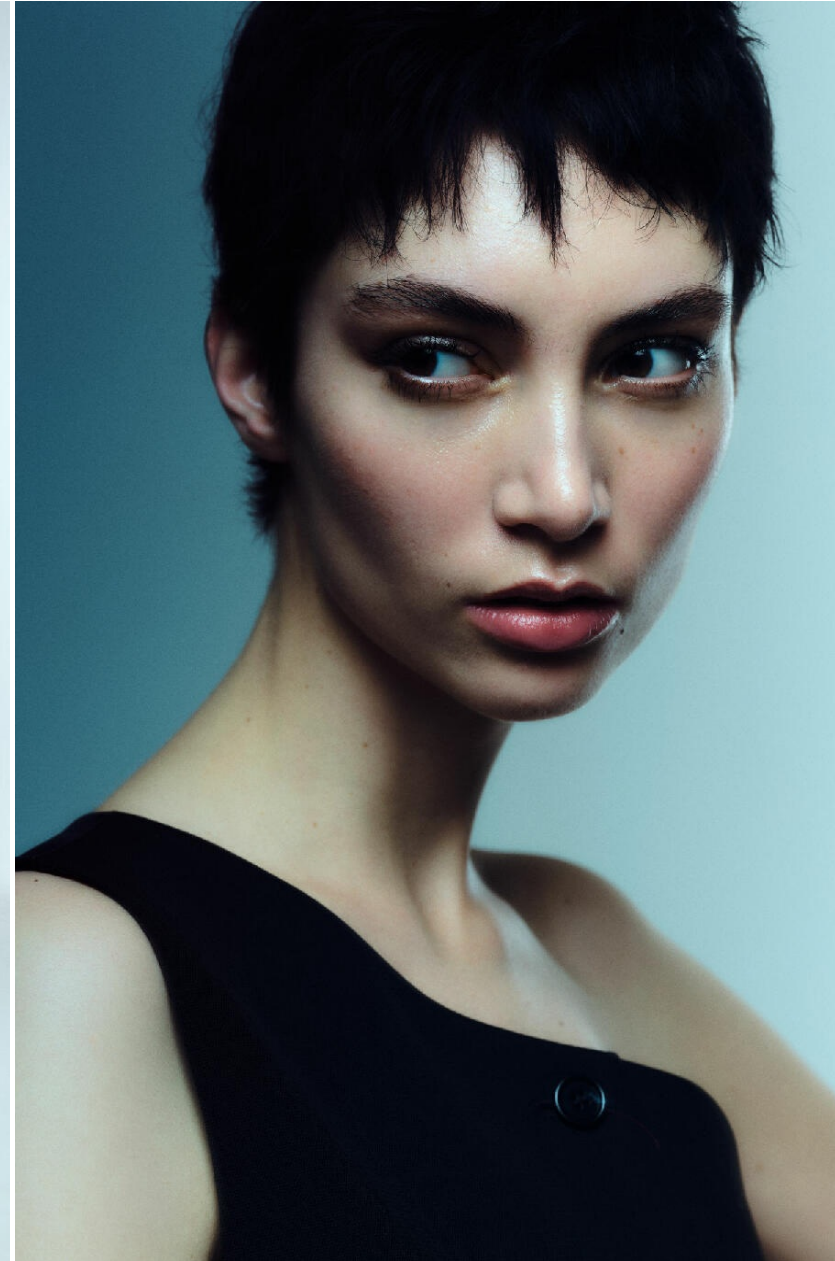

HEIGHT : 5'10 BUST : 32 WAIST : 24 HIPS : 36 SHOES : 5.5 EYES : BROWN HAIRS : BROWN

crystal.
models