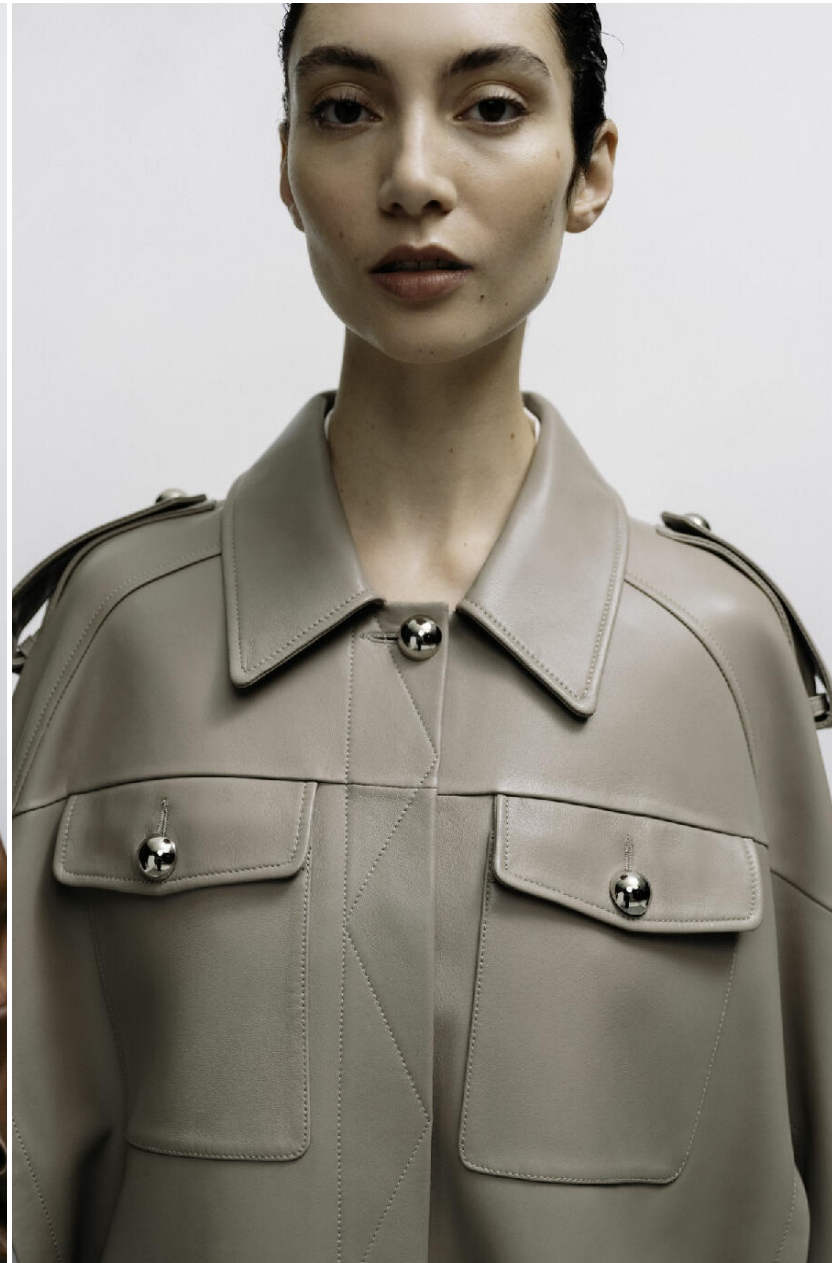

MAZARINE WENSVOORT

HEIGHT : 5'10

BUST : 32

WAIST : 24

HIPS : 36

SHOES : 5.5

EYES : BROWN

HAIRS : BROWN

HEIGHT : 5'10 BUST : 32 WAIST : 24 HIPS : 36 SHOES : 5.5 EYES : BROWN HAIRS : BROWN

crystal.
models

HEIGHT : 5'10 BUST : 32 WAIST : 24 HIPS : 36 SHOES : 5.5 EYES : BROWN HAIRS : BROWN

crystal.
models

HEIGHT : 5'10 BUST : 32 WAIST : 24 HIPS : 36 SHOES : 5.5 EYES : BROWN HAIRS : BROWN