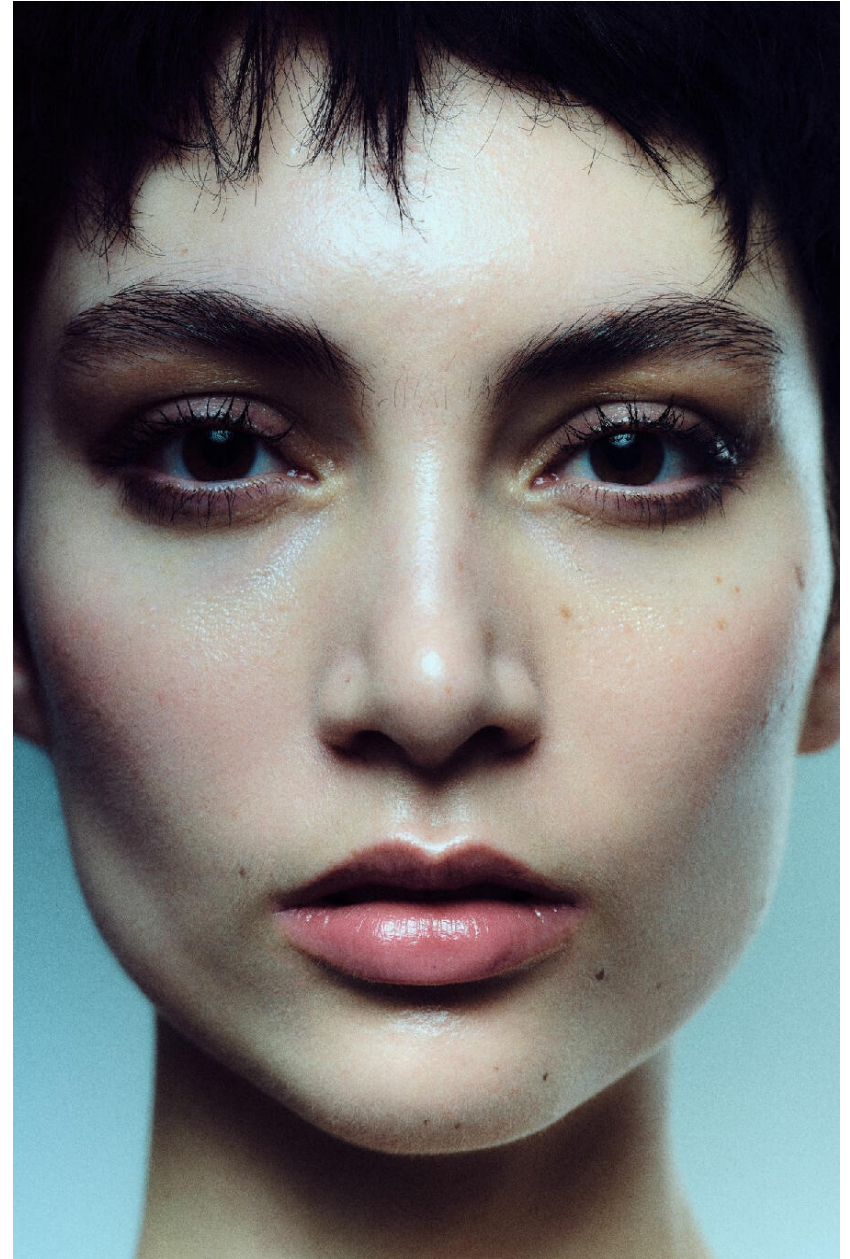

MAZARINE WENSVOORT

HEIGHT : 5'10

BUST : 32.5

WAIST : 24

HIPS : 35.5

SHOES : 5.5

EYES : BROWN

HAIRS : BROWN

crystal.
models

HEIGHT : 5'10 BUST : 32.5 WAIST : 24 HIPS : 35.5 SHOES : 5.5 EYES : BROWN HAIRS : BROWN

crystal.
models

HEIGHT : 5'10 BUST : 32.5 WAIST : 24 HIPS : 35.5 SHOES : 5.5 EYES : BROWN HAIRS : BROWN