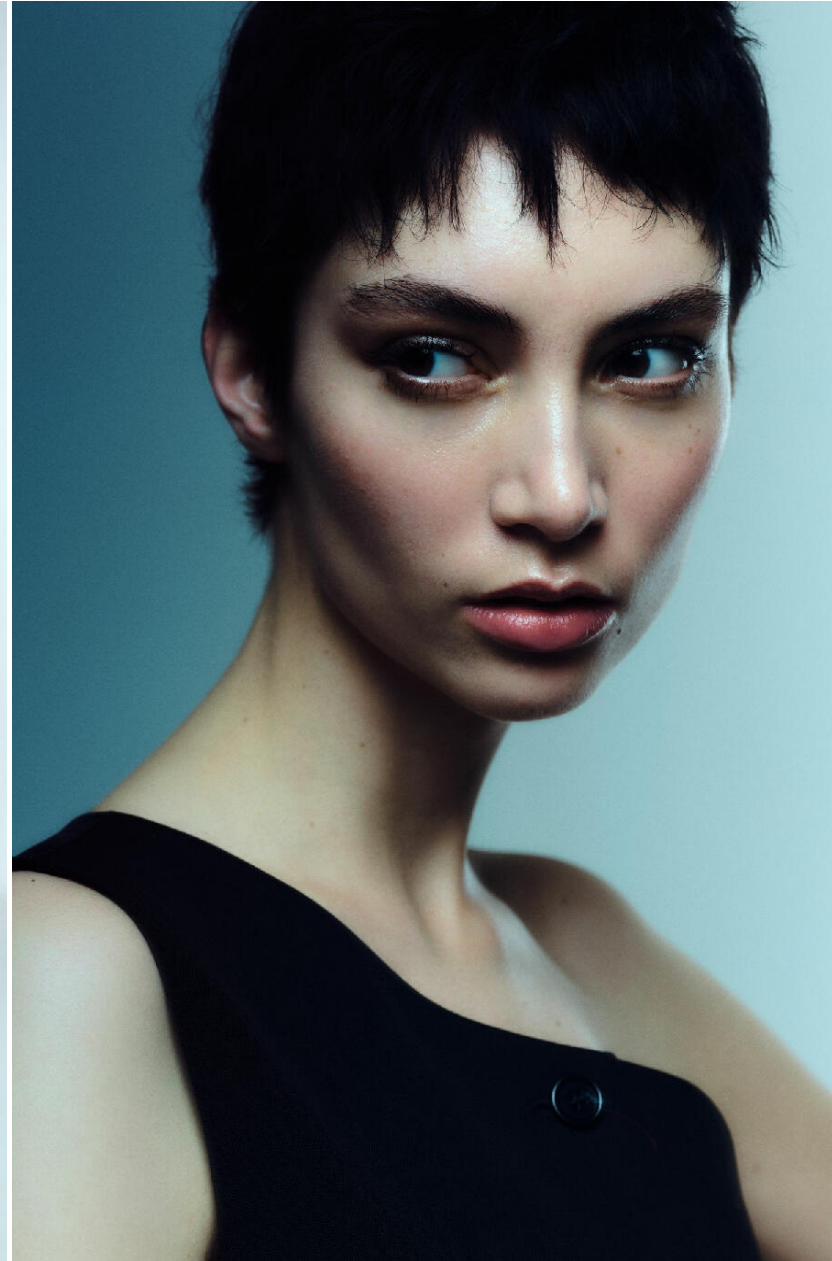

HEIGHT : 5'10 BUST : 32.5 WAIST : 24 HIPS : 35.5 SHOES : 5.5 EYES : BROWN HAIRS : BROWN

crystal.
models