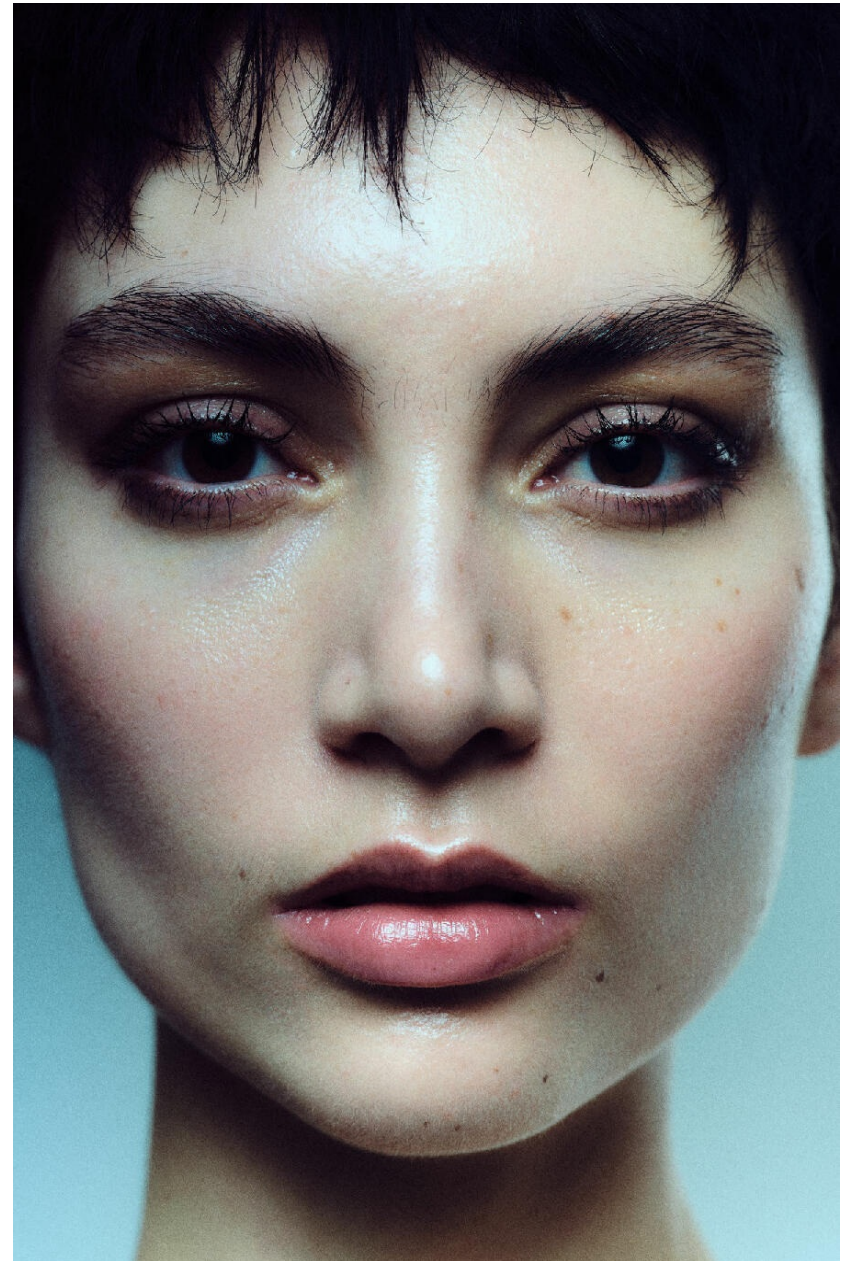

MAZARINE WENSVOORT

HEIGHT : 5'10

BUST : 32

WAIST : 24

HIPS : 36

SHOES : 5.5

EYES : BROWN

HAIRS : BROWN

HEIGHT : 5'10 BUST : 32 WAIST : 24 HIPS : 36 SHOES : 5.5 EYES : BROWN HAIRS : BROWN

crystal.
models

HEIGHT : 5'10 BUST : 32 WAIST : 24 HIPS : 36 SHOES : 5.5 EYES : BROWN HAIRS : BROWN

crystal.
models

HEIGHT : 5'10 BUST : 32 WAIST : 24 HIPS : 36 SHOES : 5.5 EYES : BROWN HAIRS : BROWN

crystal.
models

HEIGHT : 5'10 BUST : 32 WAIST : 24 HIPS : 36 SHOES : 5.5 EYES : BROWN HAIRS : BROWN

crystal.
models

HEIGHT : 5'10 BUST : 32 WAIST : 24 HIPS : 36 SHOES : 5.5 EYES : BROWN HAIRS : BROWN

crystal.
models