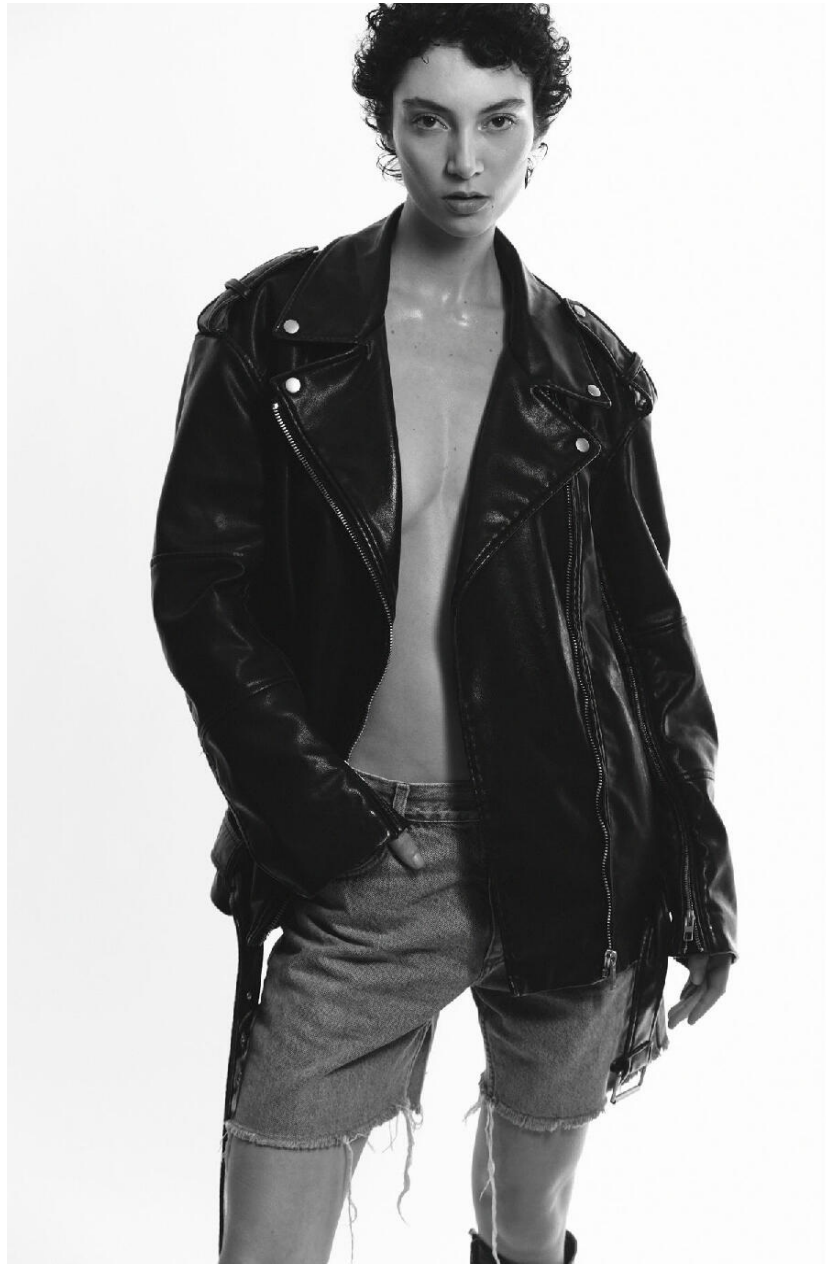

MAZARINE WENSVOORT

HEIGHT : 5'10

BUST : 32

WAIST : 24

HIPS : 36

SHOES : 5.5

EYES : BROWN

HAIRS : BROWN

HEIGHT : 5'10 BUST : 32 WAIST : 24 HIPS : 36 SHOES : 5.5 EYES : BROWN HAIRS : BROWN

crystal.
models

HEIGHT : 5'10 BUST : 32 WAIST : 24 HIPS : 36 SHOES : 5.5 EYES : BROWN HAIRS : BROWN

crystal.
models

HEIGHT : 5'10 BUST : 32 WAIST : 24 HIPS : 36 SHOES : 5.5 EYES : BROWN HAIRS : BROWN