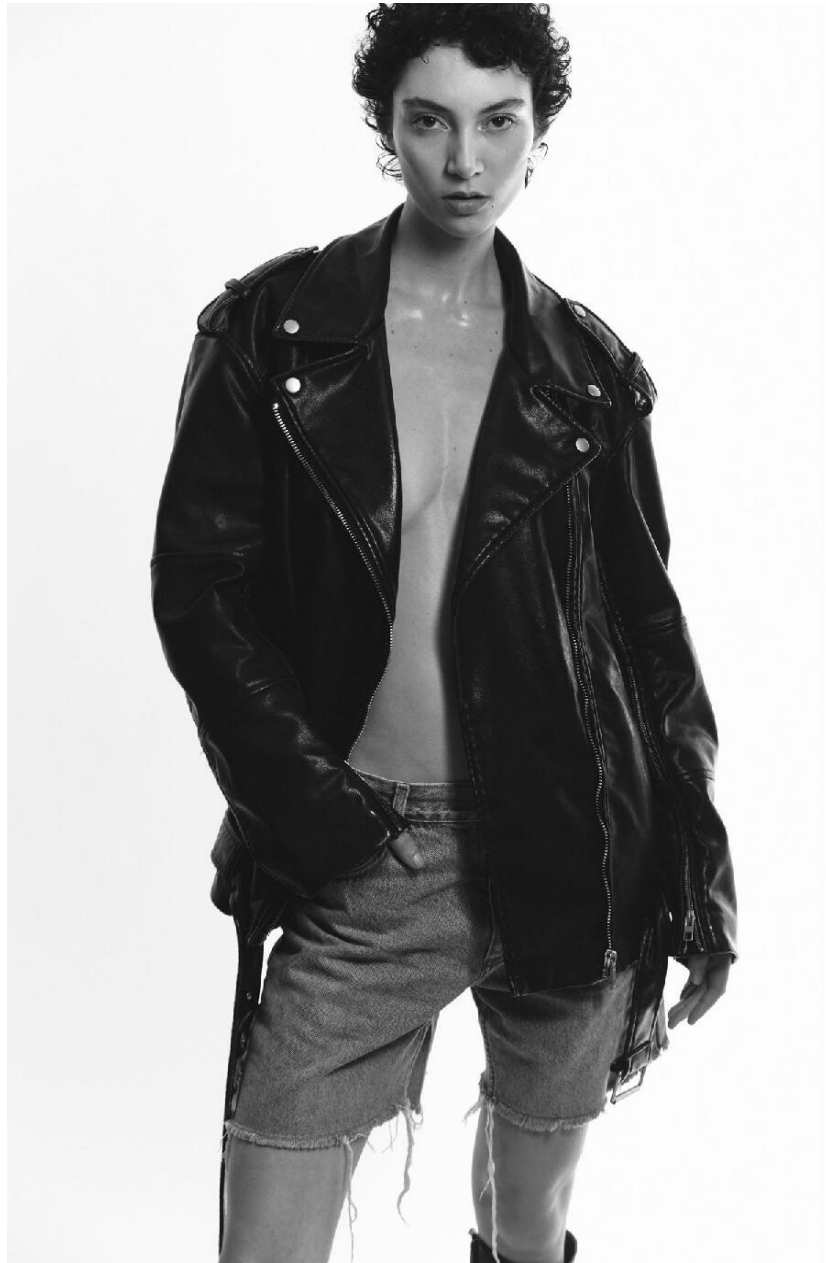

MAZARINE WENSVOORT

HEIGHT : 5'10

BUST : 32

WAIST : 24

HIPS : 35.5

SHOES : 5.5

EYES : BROWN

HAIRS : BROWN

crystal.
models

HEIGHT : 5'10 BUST : 32 WAIST : 24 HIPS : 35.5 SHOES : 5.5 EYES : BROWN HAIRS : BROWN

crystal.
models

HEIGHT : 5'10 BUST : 32 WAIST : 24 HIPS : 35.5 SHOES : 5.5 EYES : BROWN HAIRS : BROWN