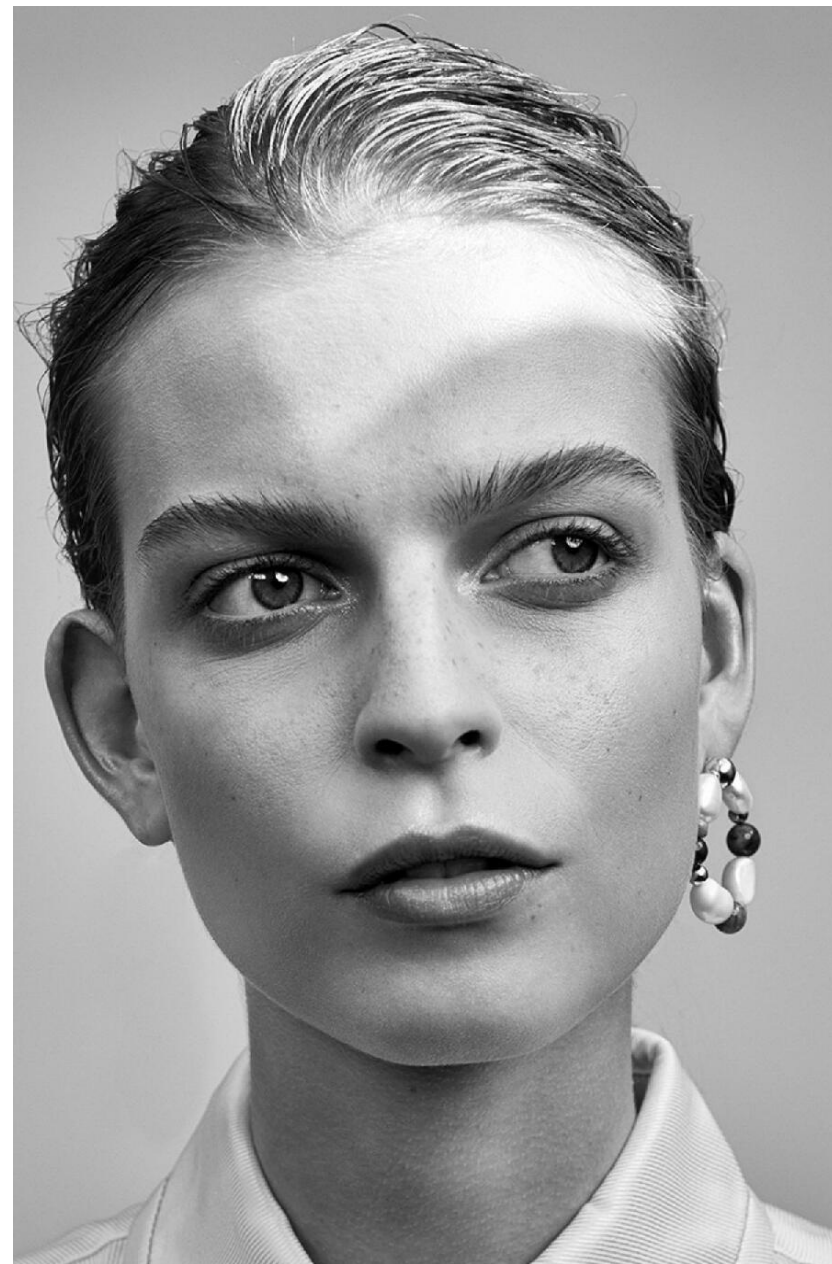

FLEUR VAN DEN BERG

HEIGHT : 5'9

BUST : 31.5

WAIST : 25

HIPS : 36.5

SHOES : 5.5

EYES : BLUE

HAIRS : BLOND