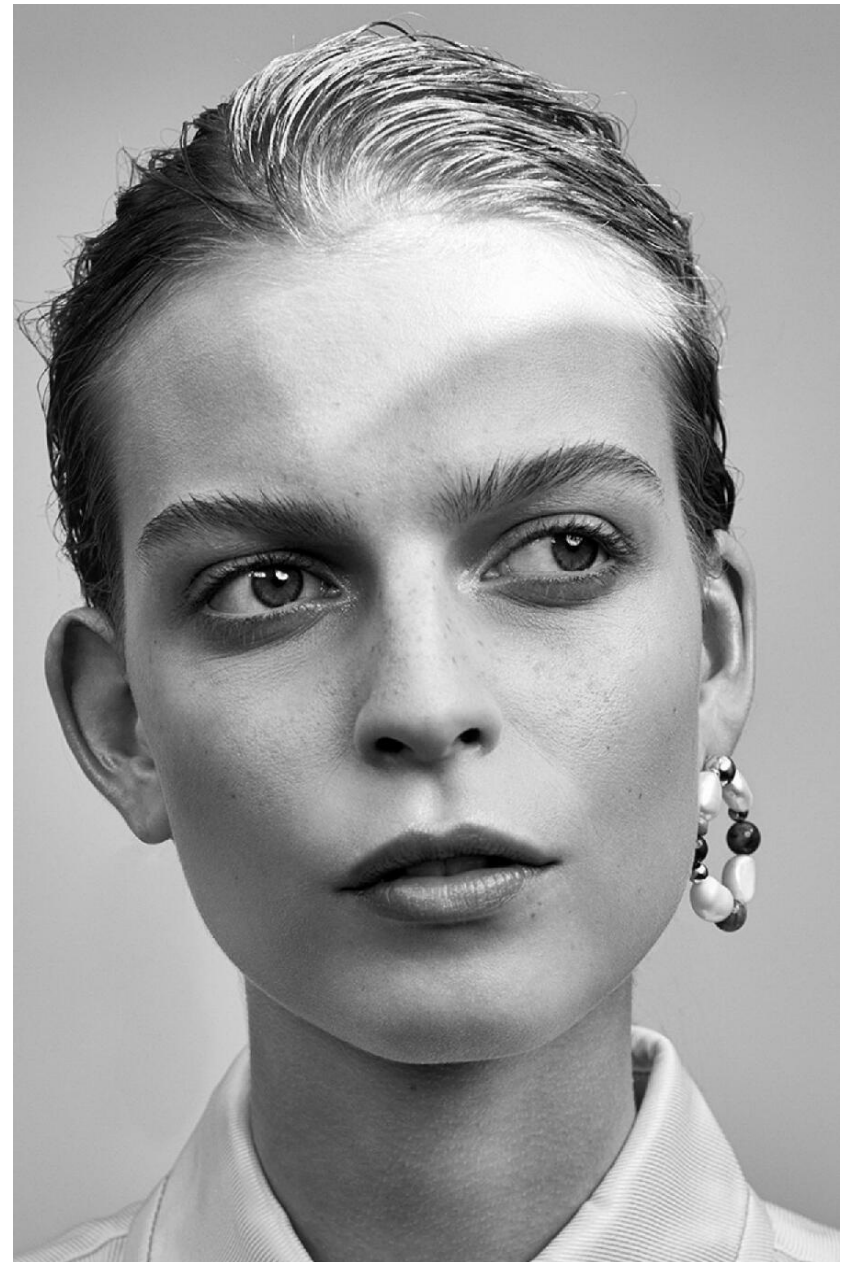

FLEUR VAN DEN BERG

HEIGHT : 5'9

BUST : 31.5

WAIST : 25

HIPS : 36.5

SHOES : 5.5

EYES : BLUE

HAIRS : BLOND

crystal.
models

HEIGHT : 5'9 BUST : 31.5 WAIST : 25 HIPS : 36.5 SHOES : 5.5 EYES : BLUE HAIRS : BLOND

crystal.
models

HEIGHT : 5'9 BUST : 31.5 WAIST : 25 HIPS : 36.5 SHOES : 5.5 EYES : BLUE HAIRS : BLOND