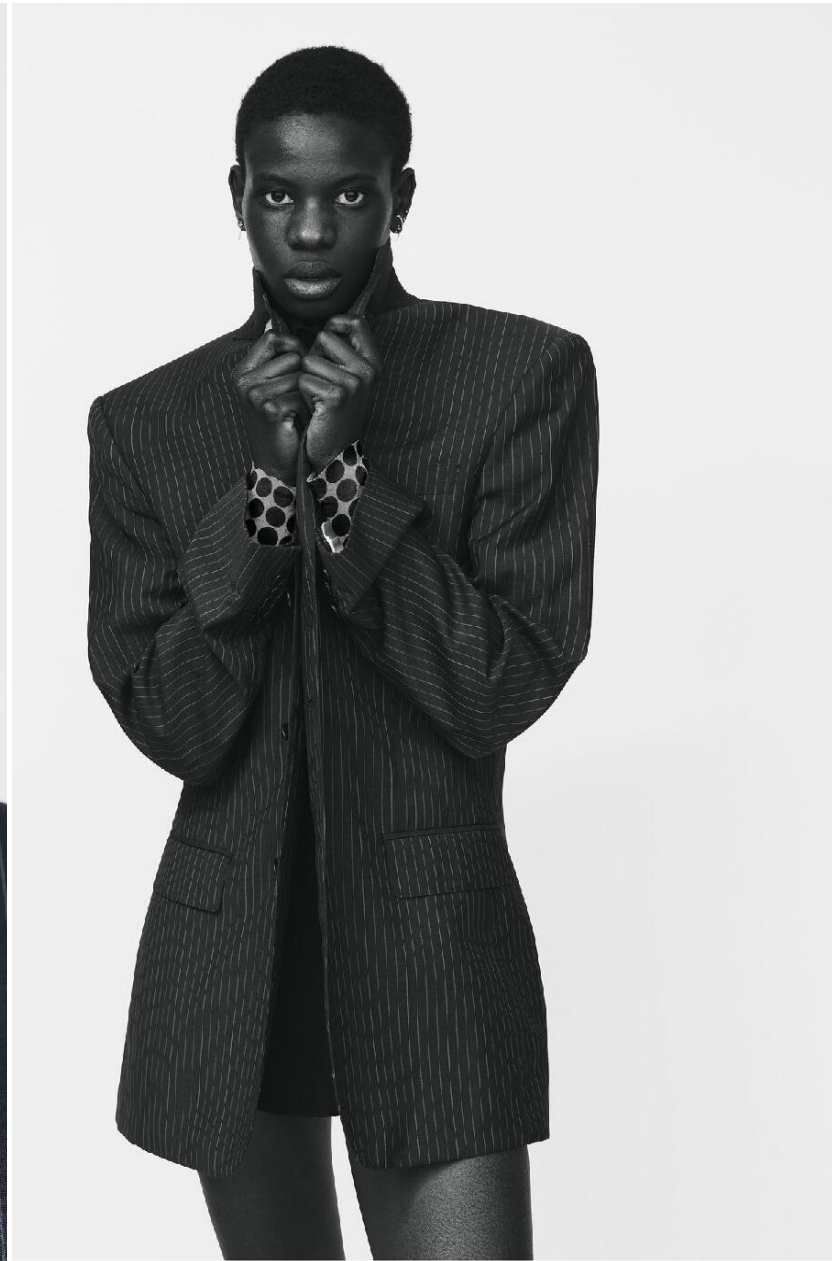

HEIGHT : 5'9 BUST : 31 WAIST : 24 HIPS : 34 SHOES : 5.5 EYES : BLACK HAIRS : BLACK

crystal.
models