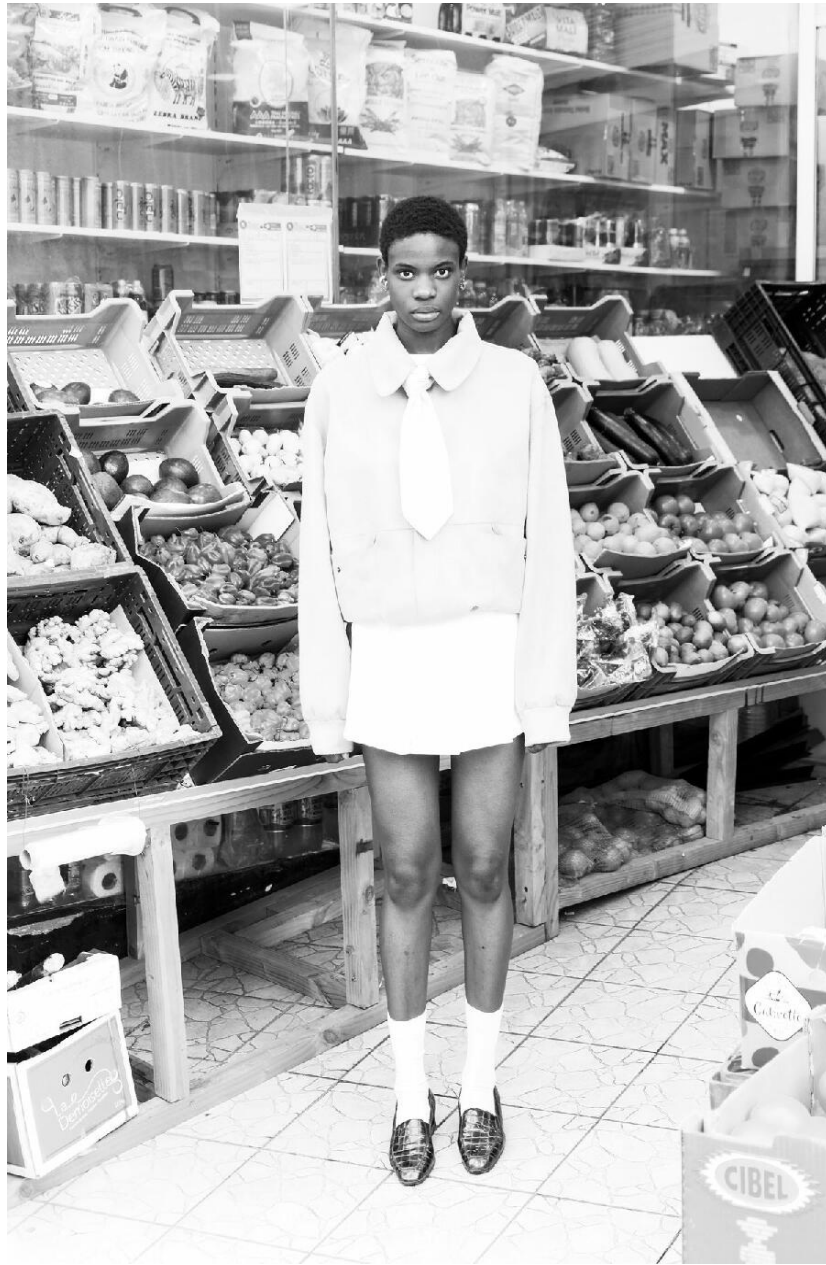

HEIGHT : 5'9 BUST : 31 WAIST : 24 HIPS : 34 SHOES : 5.5 EYES : BLACK HAIRS : BLACK

crystal.
models