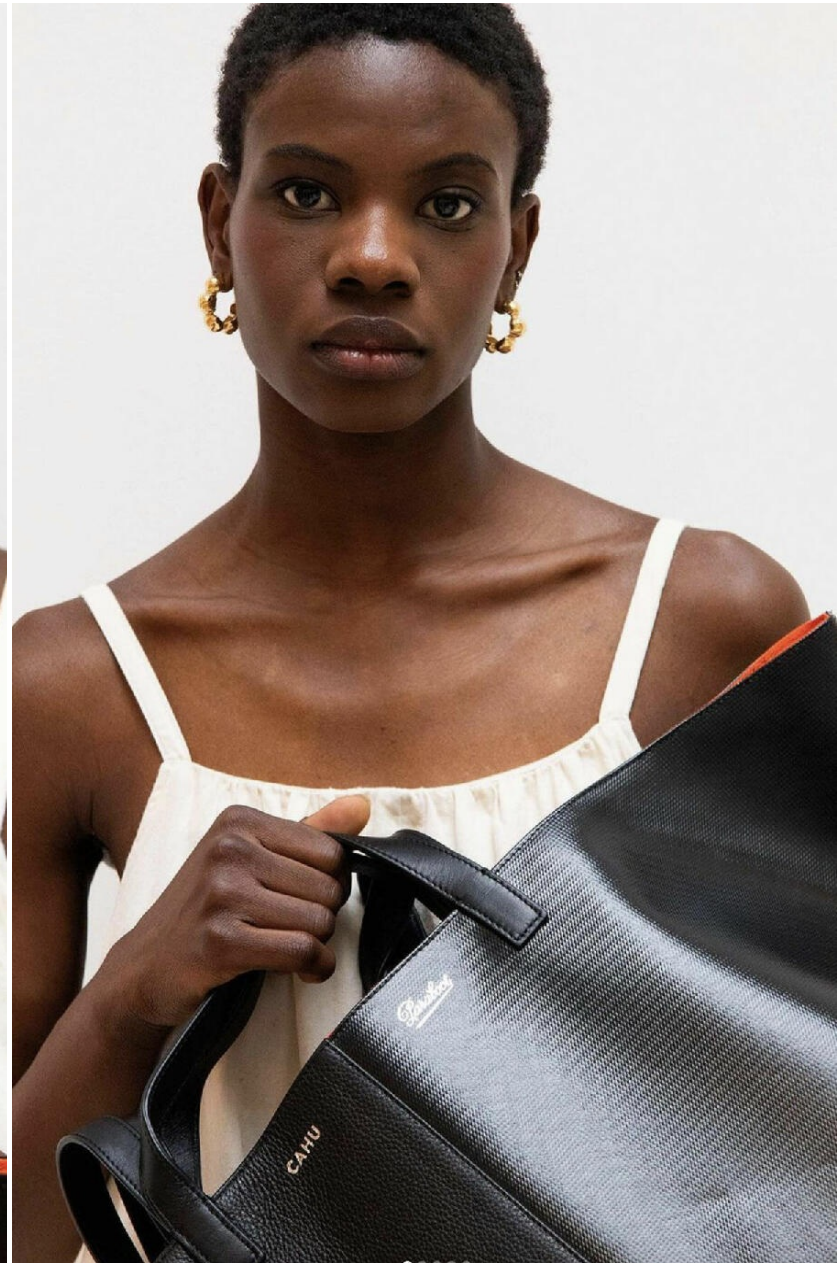

HEIGHT : 5'9 BUST : 31 WAIST : 24 HIPS : 34 SHOES : 5.5 EYES : BLACK HAIRS : BLACK

crystal.
models