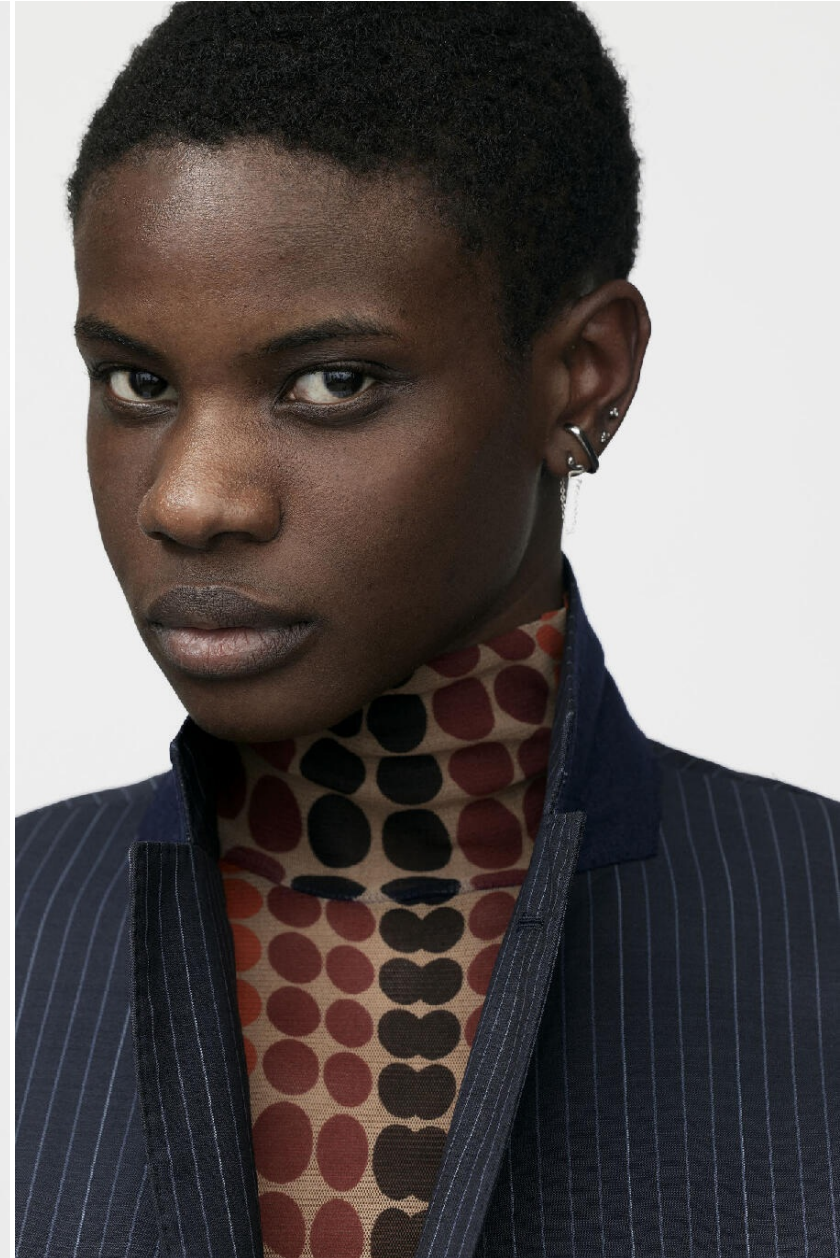

HEIGHT : 5'9 BUST : 32 WAIST : 24 HIPS : 34 SHOES : 5.5 EYES : BLACK HAIRS : BLACK

crystal.
models