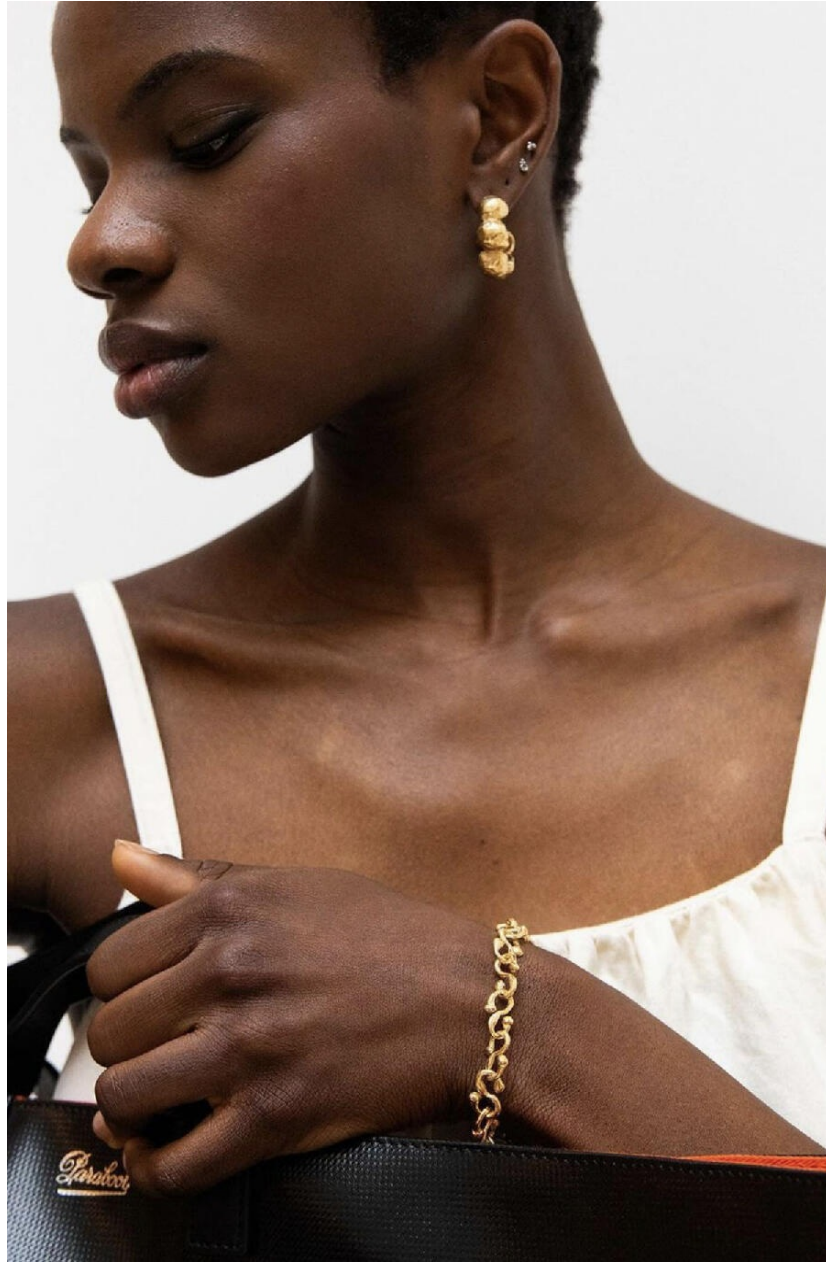

LOUISE VASSAL

HEIGHT : 5'9

BUST : 32

WAIST : 24

HIPS : 34

SHOES : 5.5

EYES : BLACK

HAIRS : BLACK

HEIGHT : 5'9 BUST : 32 WAIST : 24 HIPS : 34 SHOES : 5.5 EYES : BLACK HAIRS : BLACK

crystal.
models

HEIGHT : 5'9 BUST : 32 WAIST : 24 HIPS : 34 SHOES : 5.5 EYES : BLACK HAIRS : BLACK

crystal.
models

HEIGHT : 5'9 BUST : 32 WAIST : 24 HIPS : 34 SHOES : 5.5 EYES : BLACK HAIRS : BLACK