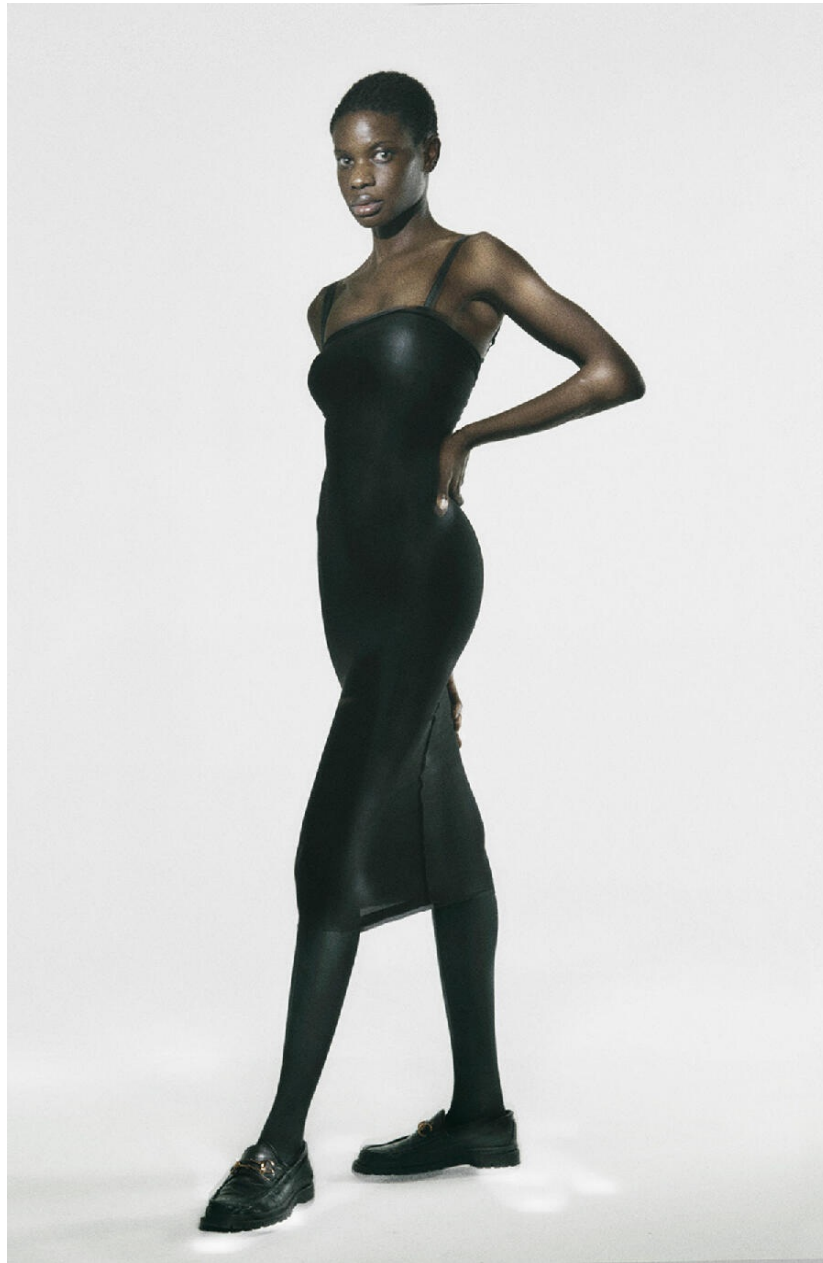

# LOUISE VASSAL

HEIGHT : 5'9

BUST : 31

WAIST : 24

HIPS : 34

SHOES : 5.5

EYES : BLACK

HAIRS : BLACK

HEIGHT : 5'9 BUST : 31 WAIST : 24 HIPS : 34 SHOES : 5.5 EYES : BLACK HAIRS : BLACK

crystal.  
models

HEIGHT : 5'9 BUST : 31 WAIST : 24 HIPS : 34 SHOES : 5.5 EYES : BLACK HAIRS : BLACK

crystal.  
models

HEIGHT : 5'9 BUST : 31 WAIST : 24 HIPS : 34 SHOES : 5.5 EYES : BLACK HAIRS : BLACK

crystal.  
models

HEIGHT : 5'9 BUST : 31 WAIST : 24 HIPS : 34 SHOES : 5.5 EYES : BLACK HAIRS : BLACK

crystal.  
models

HEIGHT : 5'9 BUST : 31 WAIST : 24 HIPS : 34 SHOES : 5.5 EYES : BLACK HAIRS : BLACK

crystal.  
models