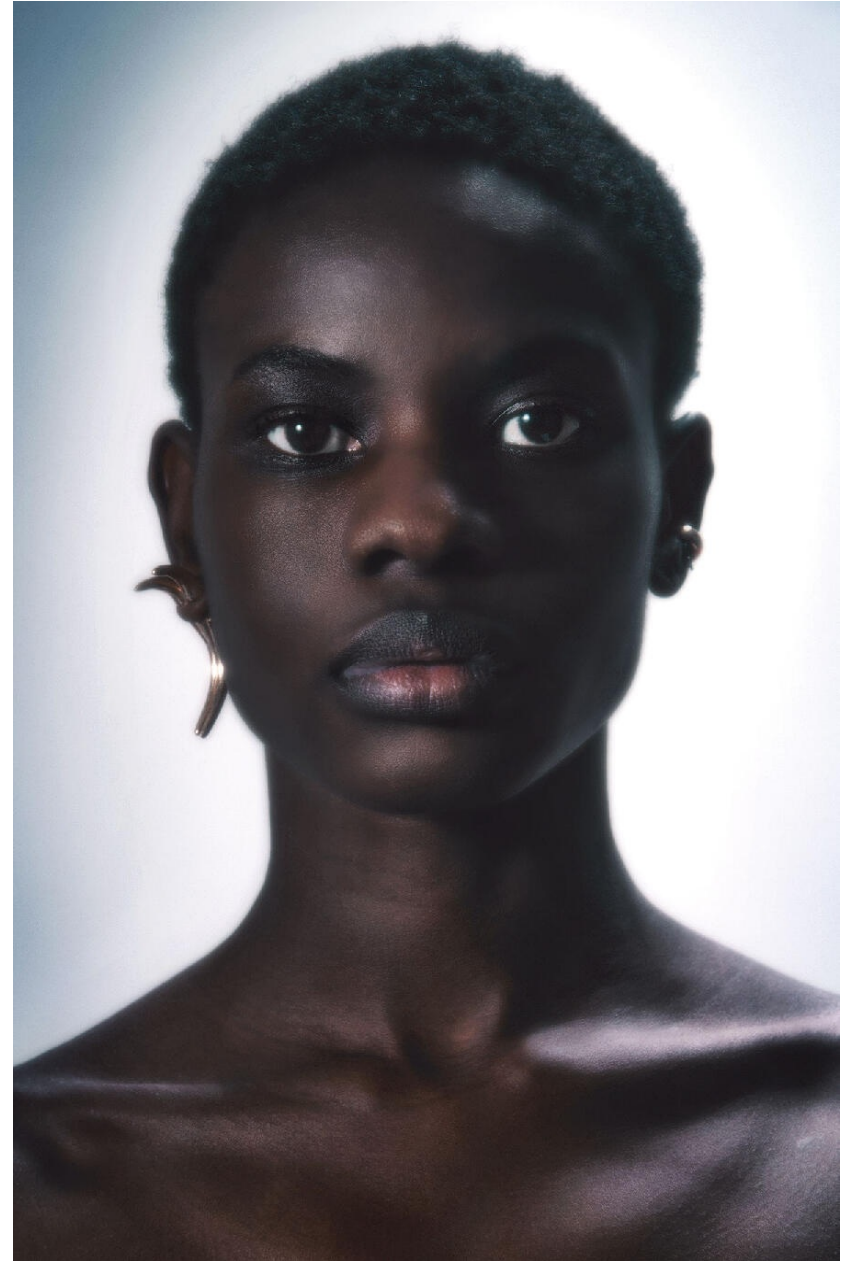

LOUISE VASSAL

HEIGHT : 5'9

BUST : 32

WAIST : 24

HIPS : 34

SHOES : 5.5

EYES : BLACK

HAIRS : BLACK

HEIGHT : 5'9 BUST : 32 WAIST : 24 HIPS : 34 SHOES : 5.5 EYES : BLACK HAIRS : BLACK

crystal.
models

HEIGHT : 5'9 BUST : 32 WAIST : 24 HIPS : 34 SHOES : 5.5 EYES : BLACK HAIRS : BLACK

crystal.
models

HEIGHT : 5'9 BUST : 32 WAIST : 24 HIPS : 34 SHOES : 5.5 EYES : BLACK HAIRS : BLACK

crystal.
models

HEIGHT : 5'9 BUST : 32 WAIST : 24 HIPS : 34 SHOES : 5.5 EYES : BLACK HAIRS : BLACK

crystal.
models

HEIGHT : 5'9 BUST : 32 WAIST : 24 HIPS : 34 SHOES : 5.5 EYES : BLACK HAIRS : BLACK

crystal.
models

HEIGHT : 5'9 BUST : 32 WAIST : 24 HIPS : 34 SHOES : 5.5 EYES : BLACK HAIRS : BLACK

crystal.
models

HEIGHT : 5'9 BUST : 32 WAIST : 24 HIPS : 34 SHOES : 5.5 EYES : BLACK HAIRS : BLACK

crystal.
models