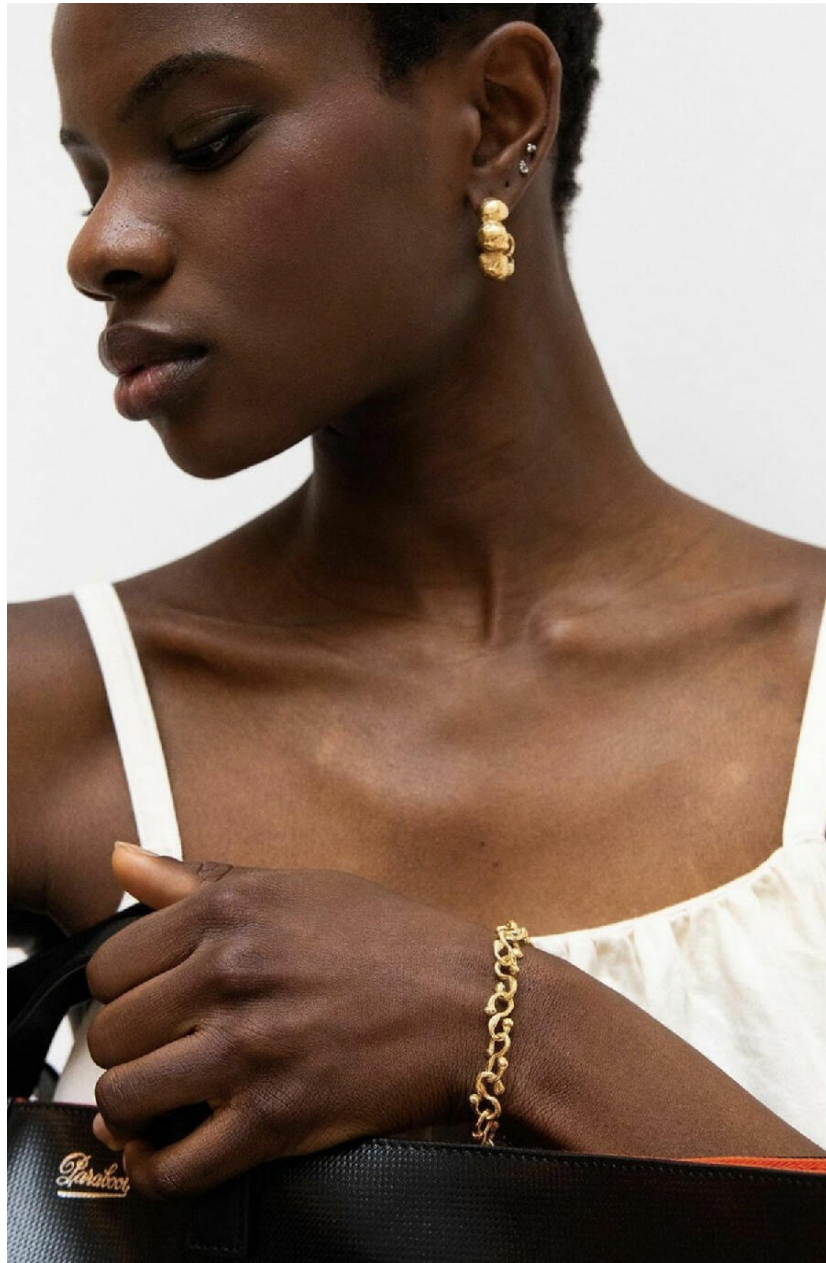

HEIGHT : 5'9 BUST : 31 WAIST : 24 HIPS : 34 SHOES : 5.5 EYES : BLACK HAIRS : BLACK

crystal.
models