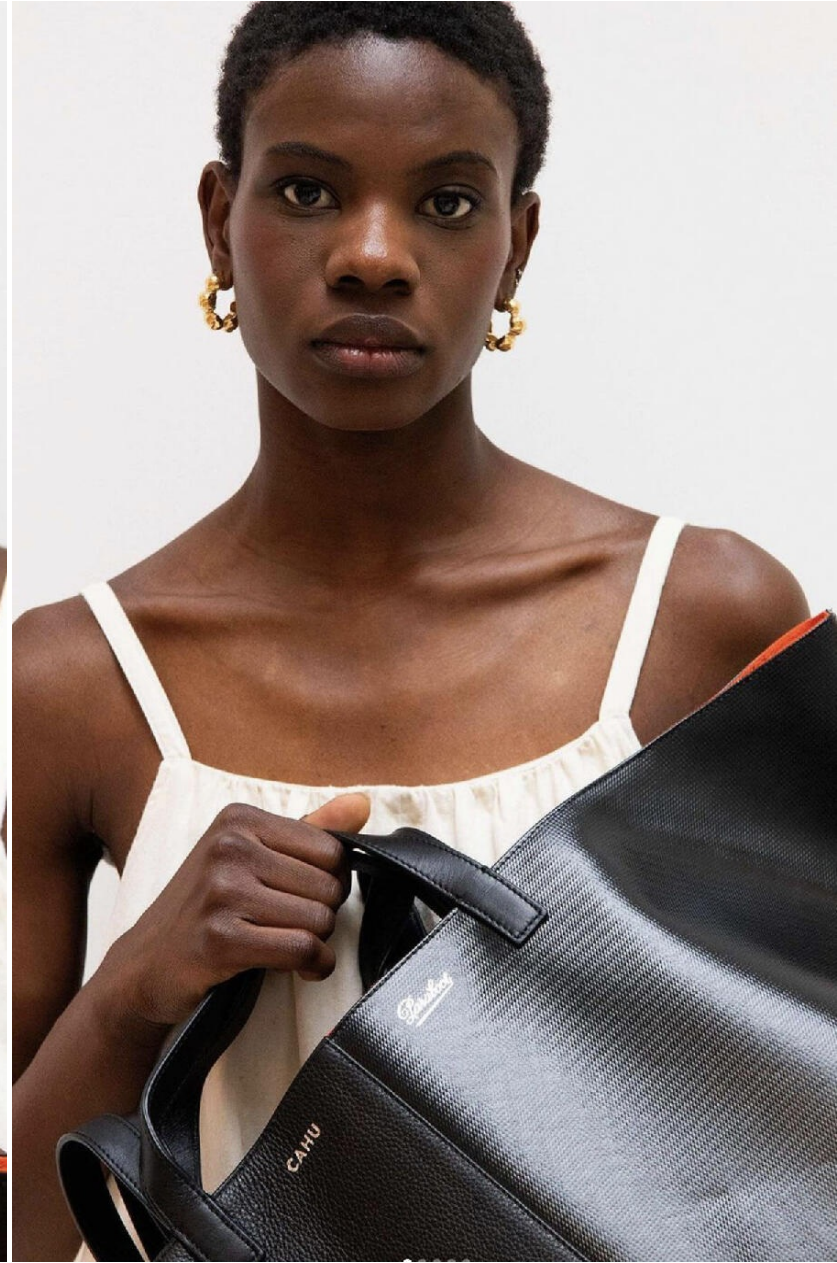

LOUISE VASSAL

HEIGHT : 5'9

BUST : 32

WAIST : 24

HIPS : 34

SHOES : 5.5

EYES : BLACK

HAIRS : BLACK

HEIGHT : 5'9 BUST : 32 WAIST : 24 HIPS : 34 SHOES : 5.5 EYES : BLACK HAIRS : BLACK

crystal.
models

HEIGHT : 5'9 BUST : 32 WAIST : 24 HIPS : 34 SHOES : 5.5 EYES : BLACK HAIRS : BLACK

crystal.
models

HEIGHT : 5'9 BUST : 32 WAIST : 24 HIPS : 34 SHOES : 5.5 EYES : BLACK HAIRS : BLACK