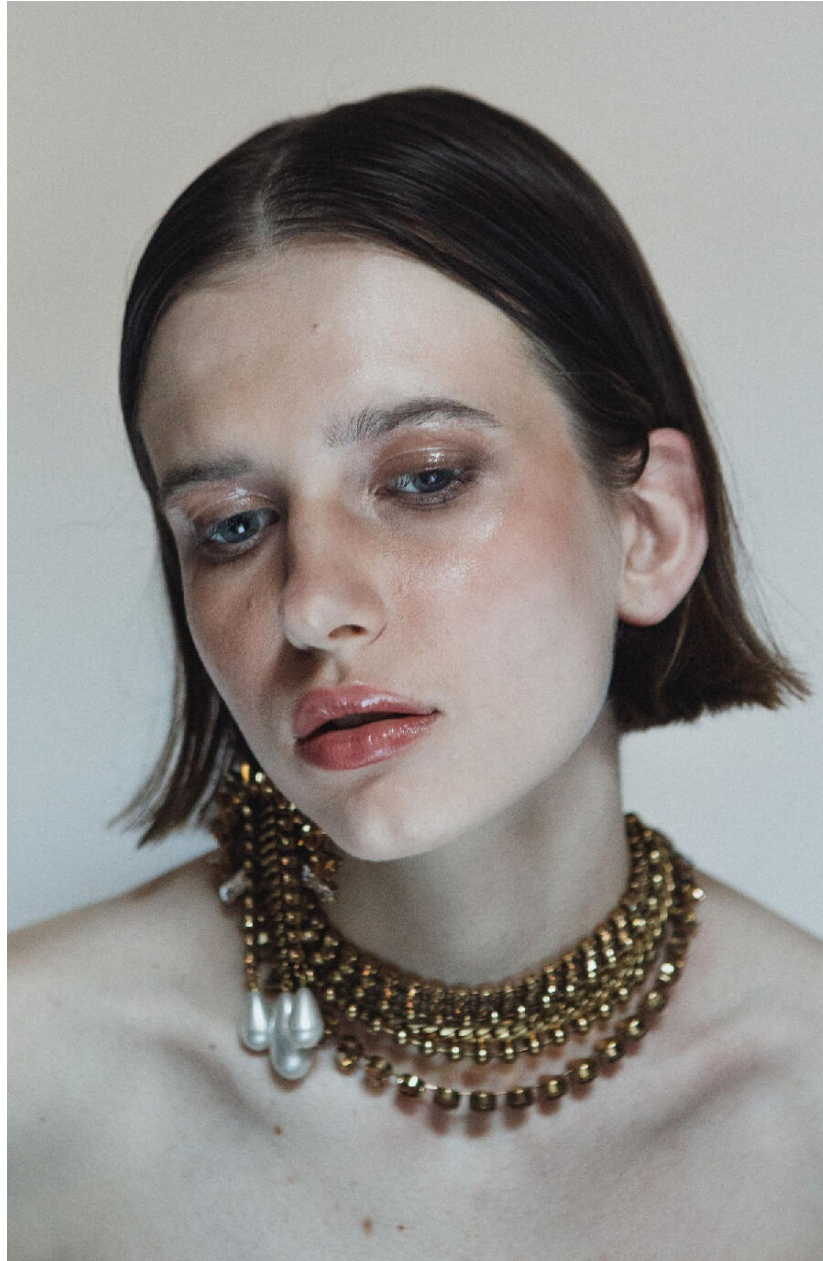

# MAGDA TARANOWICZ

HEIGHT : 5'7

BUST : 31.5

WAIST : 23.5

HIPS : 33.5

SHOES : 5

EYES : BLUE

HAIRS : BROWN

HEIGHT : 5'7 BUST : 31.5 WAIST : 23.5 HIPS : 33.5 SHOES : 5 EYES : BLUE HAIRS : BROWN

crystal.  
models

HEIGHT : 5'7 BUST : 31.5 WAIST : 23.5 HIPS : 33.5 SHOES : 5 EYES : BLUE HAIRS : BROWN

crystal.  
models

HEIGHT : 5'7 BUST : 31.5 WAIST : 23.5 HIPS : 33.5 SHOES : 5 EYES : BLUE HAIRS : BROWN

Typology.

crystal.  
models

HEIGHT : 5'7 BUST : 31.5 WAIST : 23.5 HIPS : 33.5 SHOES : 5 EYES : BLUE HAIRS : BROWN

crystal.  
models