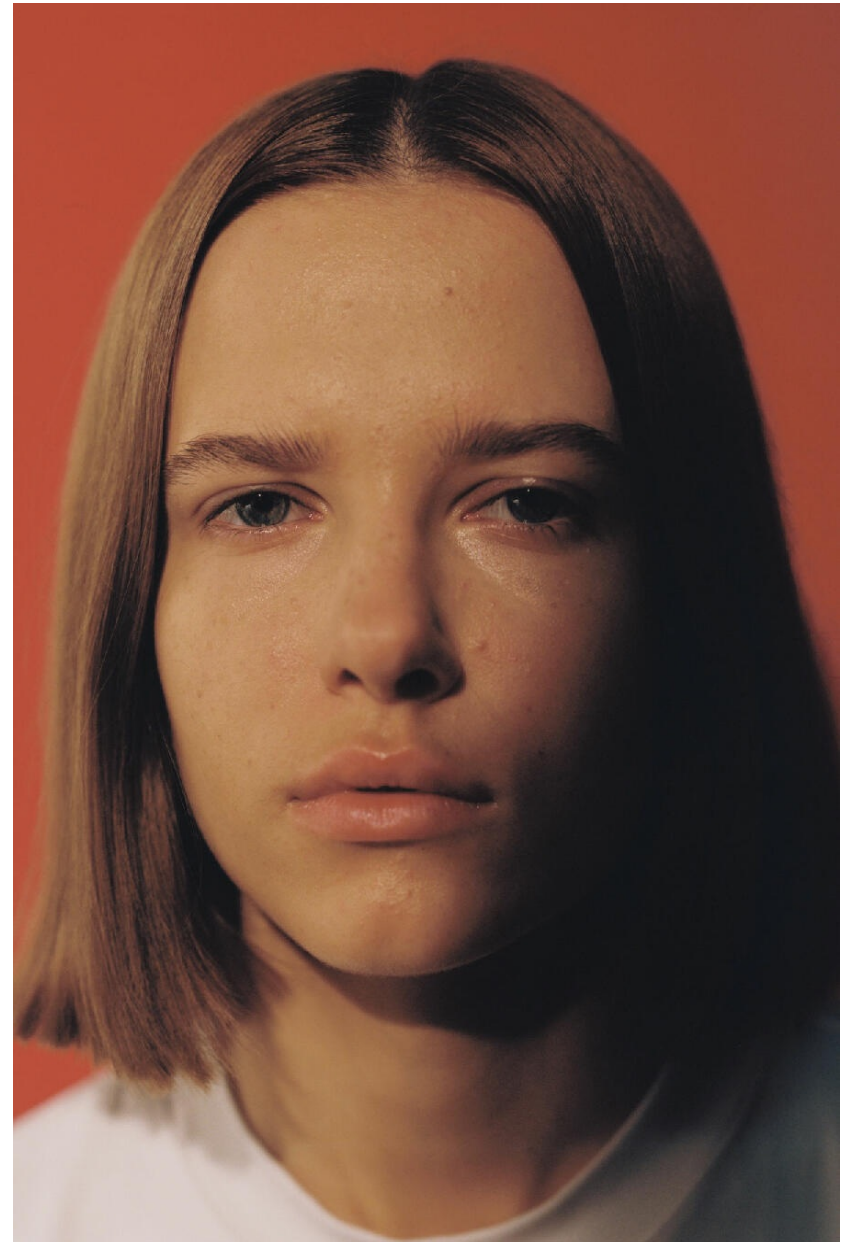

MAGDA TARANOWICZ

HEIGHT : 5'7

BUST : 31.5

WAIST : 23.5

HIPS : 33.5

SHOES : 5

EYES : BLUE

HAIRS : BROWN

HEIGHT : 5'7 BUST : 31.5 WAIST : 23.5 HIPS : 33.5 SHOES : 5 EYES : BLUE HAIRS : BROWN

crystal.
models

HEIGHT : 5'7 BUST : 31.5 WAIST : 23.5 HIPS : 33.5 SHOES : 5 EYES : BLUE HAIRS : BROWN

crystal.
models