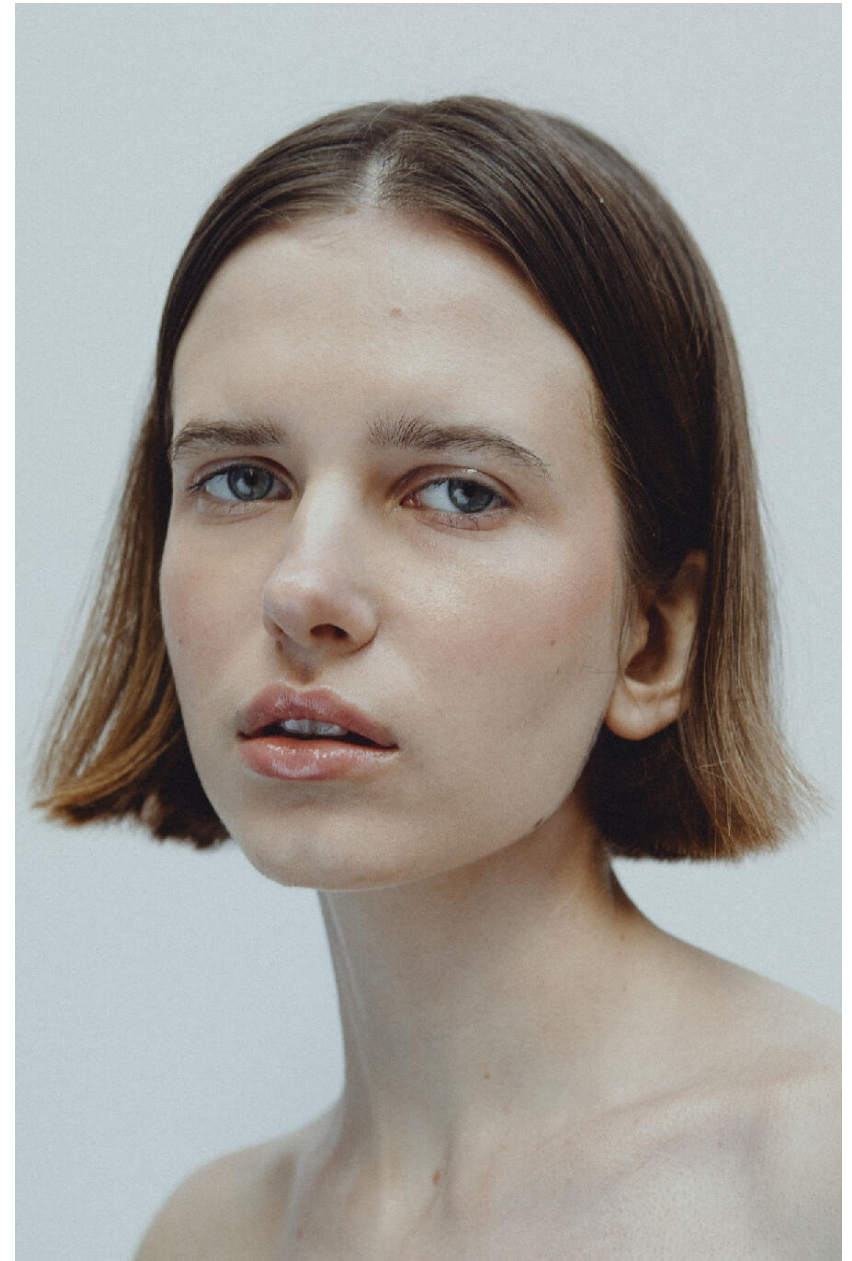

MAGDA TARANOWICZ

HEIGHT : 5'7

BUST : 31.5

WAIST : 23.5

HIPS : 33.5

SHOES : 5

EYES : BLUE

HAIRS : BROWN

HEIGHT : 5'7 BUST : 31.5 WAIST : 23.5 HIPS : 33.5 SHOES : 5 EYES : BLUE HAIRS : BROWN

crystal.
models

HEIGHT : 5'7 BUST : 31.5 WAIST : 23.5 HIPS : 33.5 SHOES : 5 EYES : BLUE HAIRS : BROWN

crystal.
models