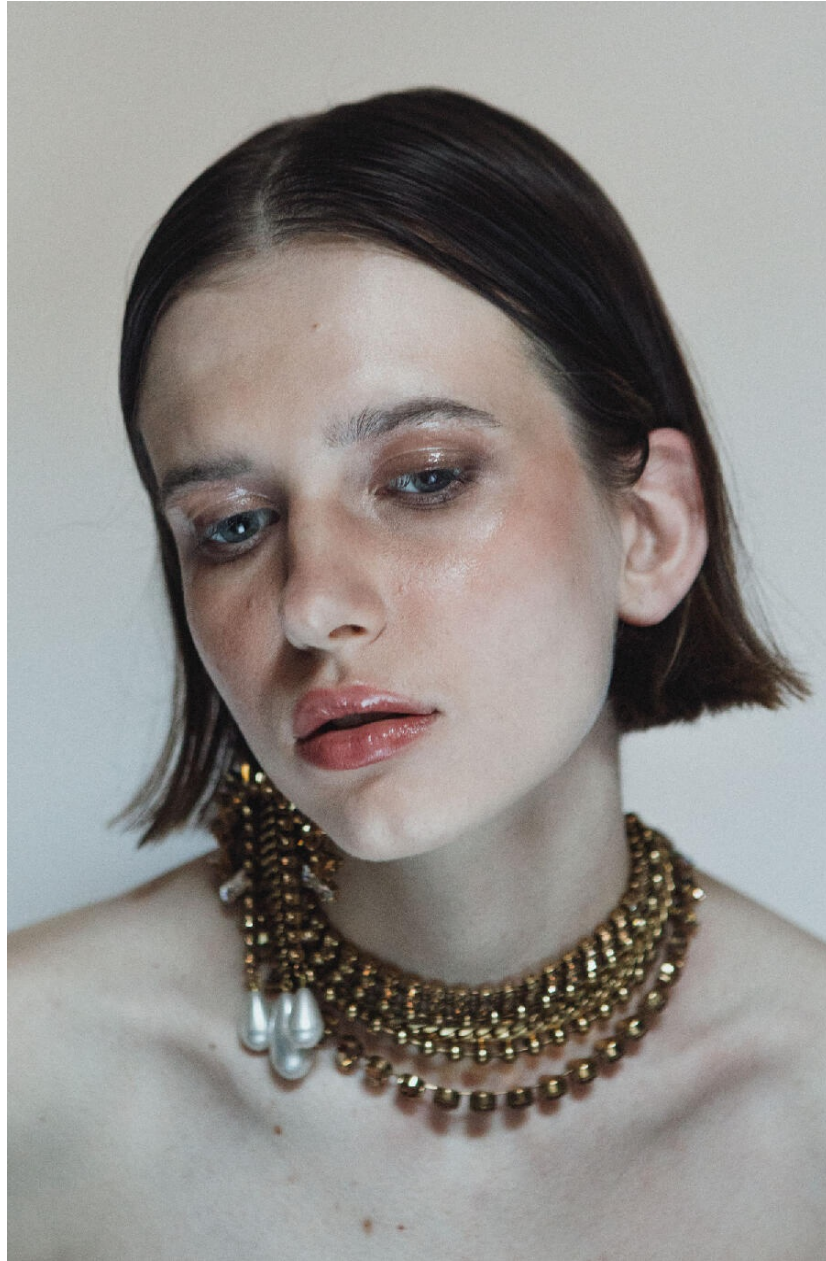

MAGDA TARANOWICZ

HEIGHT : 5'7

BUST : 31.5

WAIST : 23.5

HIPS : 33.5

SHOES : 5

EYES : BLUE

HAIRS : BROWN

HEIGHT : 5'7 BUST : 31.5 WAIST : 23.5 HIPS : 33.5 SHOES : 5 EYES : BLUE HAIRS : BROWN

crystal.
models

HEIGHT : 5'7 BUST : 31.5 WAIST : 23.5 HIPS : 33.5 SHOES : 5 EYES : BLUE HAIRS : BROWN

crystal.
models