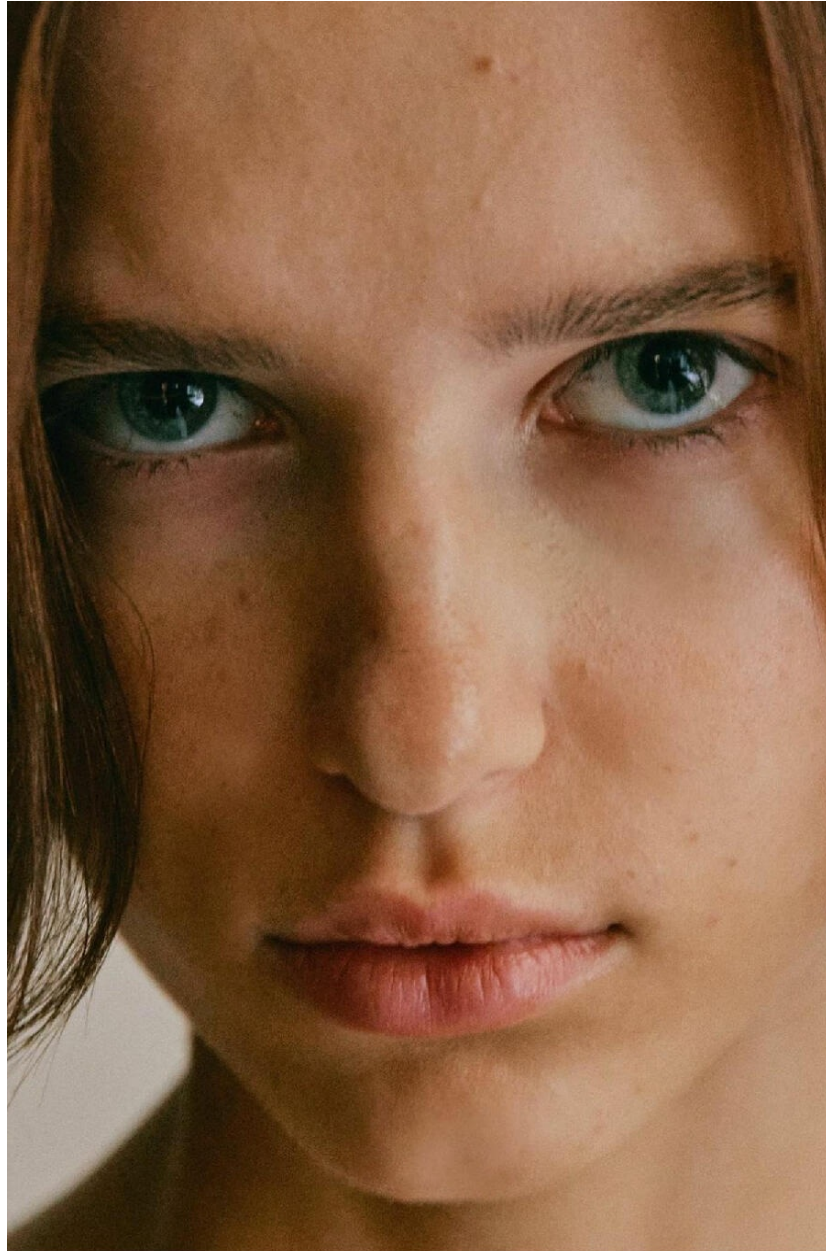

MAGDA TARANOWICZ

HEIGHT : 5'7

BUST : 31.5

WAIST : 23.5

HIPS : 33.5

SHOES : 5

EYES : BLUE

HAIRS : BROWN

HEIGHT : 5'7 BUST : 31.5 WAIST : 23.5 HIPS : 33.5 SHOES : 5 EYES : BLUE HAIRS : BROWN

crystal.
models

HEIGHT : 5'7 BUST : 31.5 WAIST : 23.5 HIPS : 33.5 SHOES : 5 EYES : BLUE HAIRS : BROWN

crystal.
models