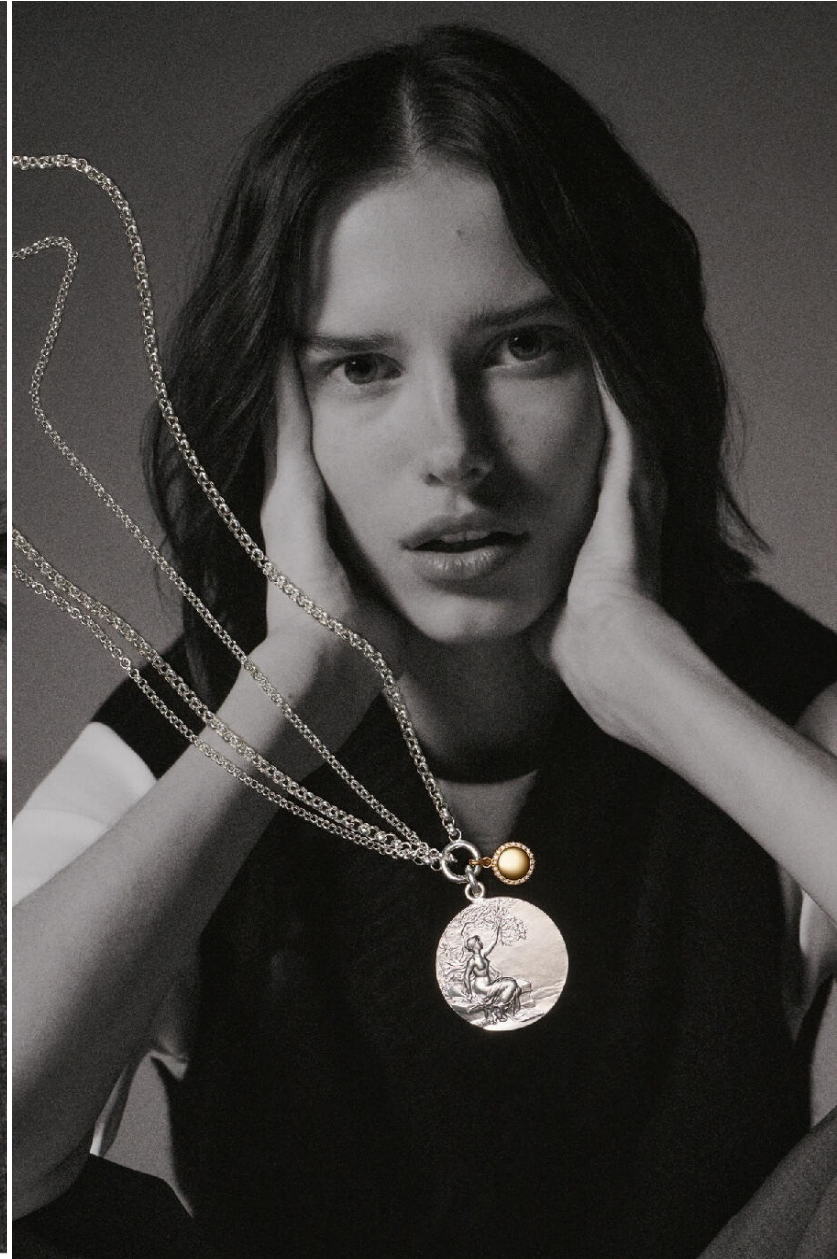

HEIGHT : 5'7 BUST : 31.5 WAIST : 23.5 HIPS : 33.5 SHOES : 5 EYES : BLUE HAIRS : BROWN

crystal.
models