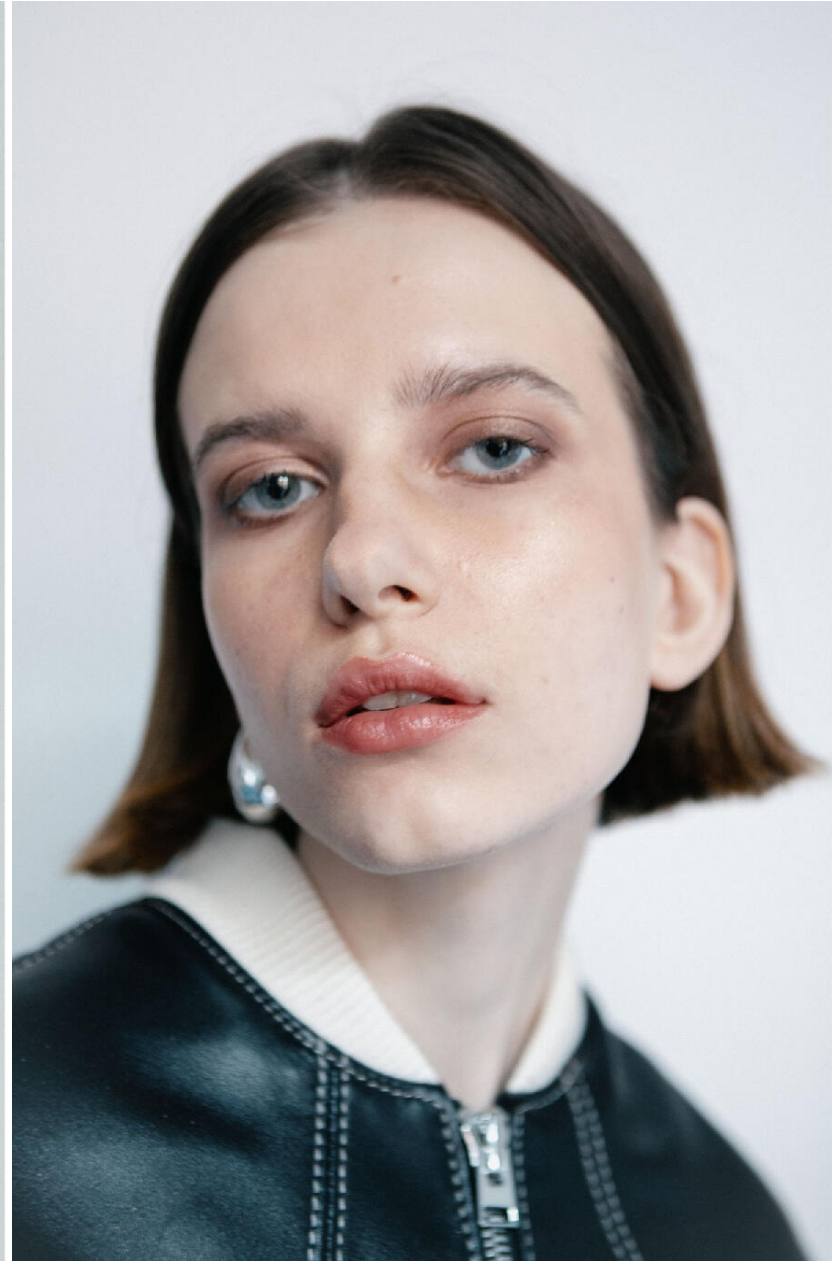

# MAGDA TARANOWICZ

HEIGHT : 5'7

BUST : 31.5

WAIST : 23.5

HIPS : 33.5

SHOES : 5

EYES : BLUE

HAIRS : BROWN

HEIGHT : 5'7 BUST : 31.5 WAIST : 23.5 HIPS : 33.5 SHOES : 5 EYES : BLUE HAIRS : BROWN

crystal.  
models

HEIGHT : 5'7 BUST : 31.5 WAIST : 23.5 HIPS : 33.5 SHOES : 5 EYES : BLUE HAIRS : BROWN

crystal.  
models

HEIGHT : 5'7 BUST : 31.5 WAIST : 23.5 HIPS : 33.5 SHOES : 5 EYES : BLUE HAIRS : BROWN

Typology.

crystal.  
models

HEIGHT : 5'7 BUST : 31.5 WAIST : 23.5 HIPS : 33.5 SHOES : 5 EYES : BLUE HAIRS : BROWN

crystal.  
models