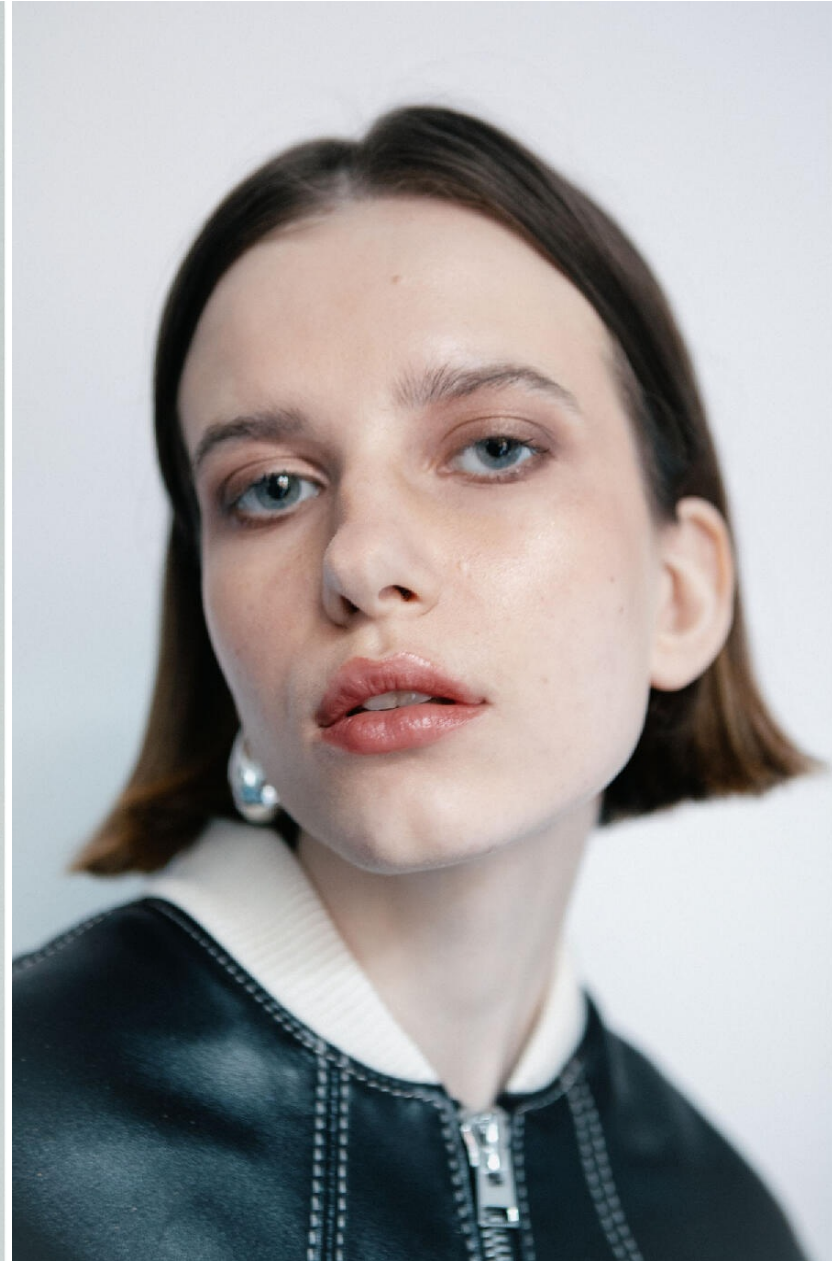

MAGDA TARANOWICZ

HEIGHT : 5'7

BUST : 31.5

WAIST : 23.5

HIPS : 33.5

SHOES : 5

EYES : BLUE

HAIRS : BROWN

HEIGHT : 5'7 BUST : 31.5 WAIST : 23.5 HIPS : 33.5 SHOES : 5 EYES : BLUE HAIRS : BROWN

crystal.
models

HEIGHT : 5'7 BUST : 31.5 WAIST : 23.5 HIPS : 33.5 SHOES : 5 EYES : BLUE HAIRS : BROWN

crystal.
models