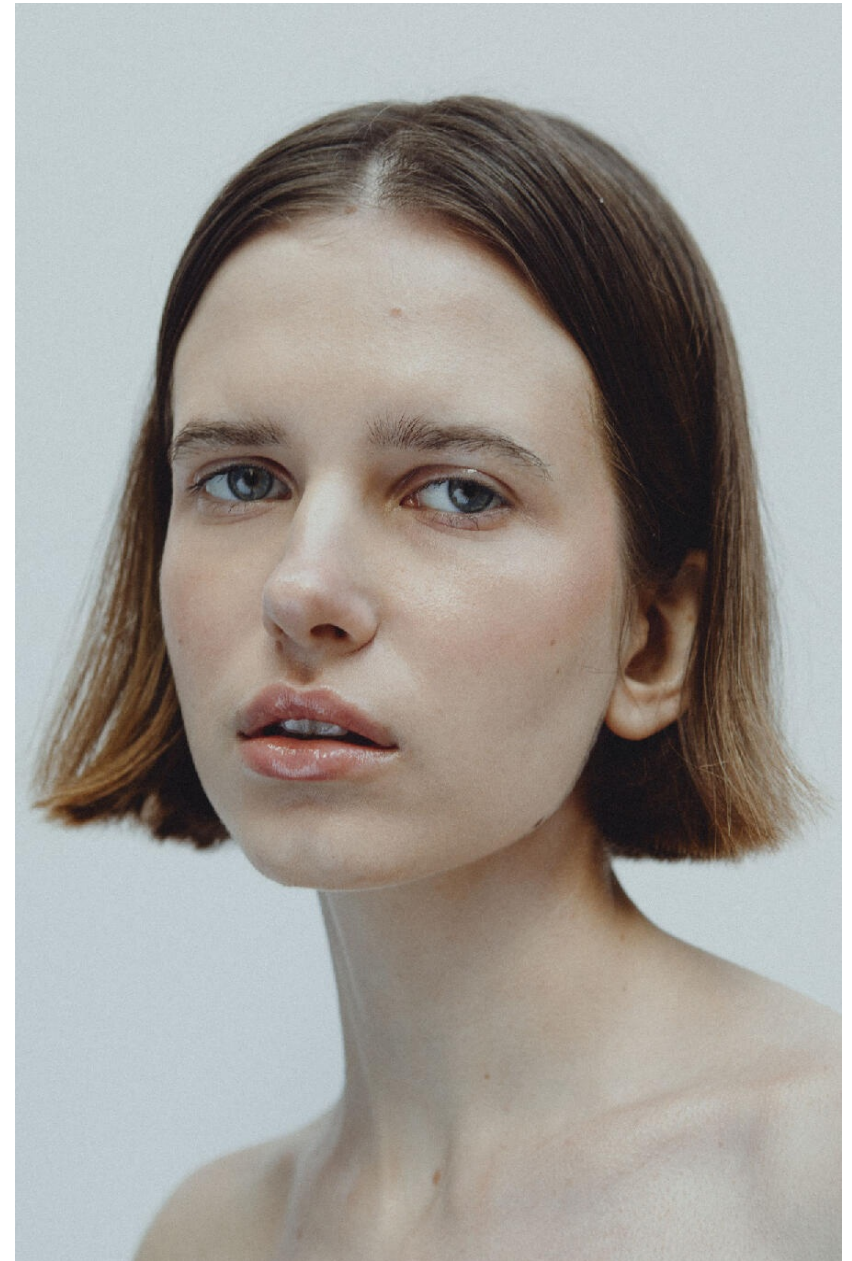

# MAGDA TARANOWICZ

HEIGHT : 5'7

BUST : 31.5

WAIST : 23.5

HIPS : 33.5

SHOES : 5

EYES : BLUE

HAIRS : BROWN

HEIGHT : 5'7 BUST : 31.5 WAIST : 23.5 HIPS : 33.5 SHOES : 5 EYES : BLUE HAIRS : BROWN

crystal.  
models

HEIGHT : 5'7 BUST : 31.5 WAIST : 23.5 HIPS : 33.5 SHOES : 5 EYES : BLUE HAIRS : BROWN

crystal.  
models

HEIGHT : 5'7 BUST : 31.5 WAIST : 23.5 HIPS : 33.5 SHOES : 5 EYES : BLUE HAIRS : BROWN

Typology.

crystal.  
models

HEIGHT : 5'7 BUST : 31.5 WAIST : 23.5 HIPS : 33.5 SHOES : 5 EYES : BLUE HAIRS : BROWN

crystal.  
models