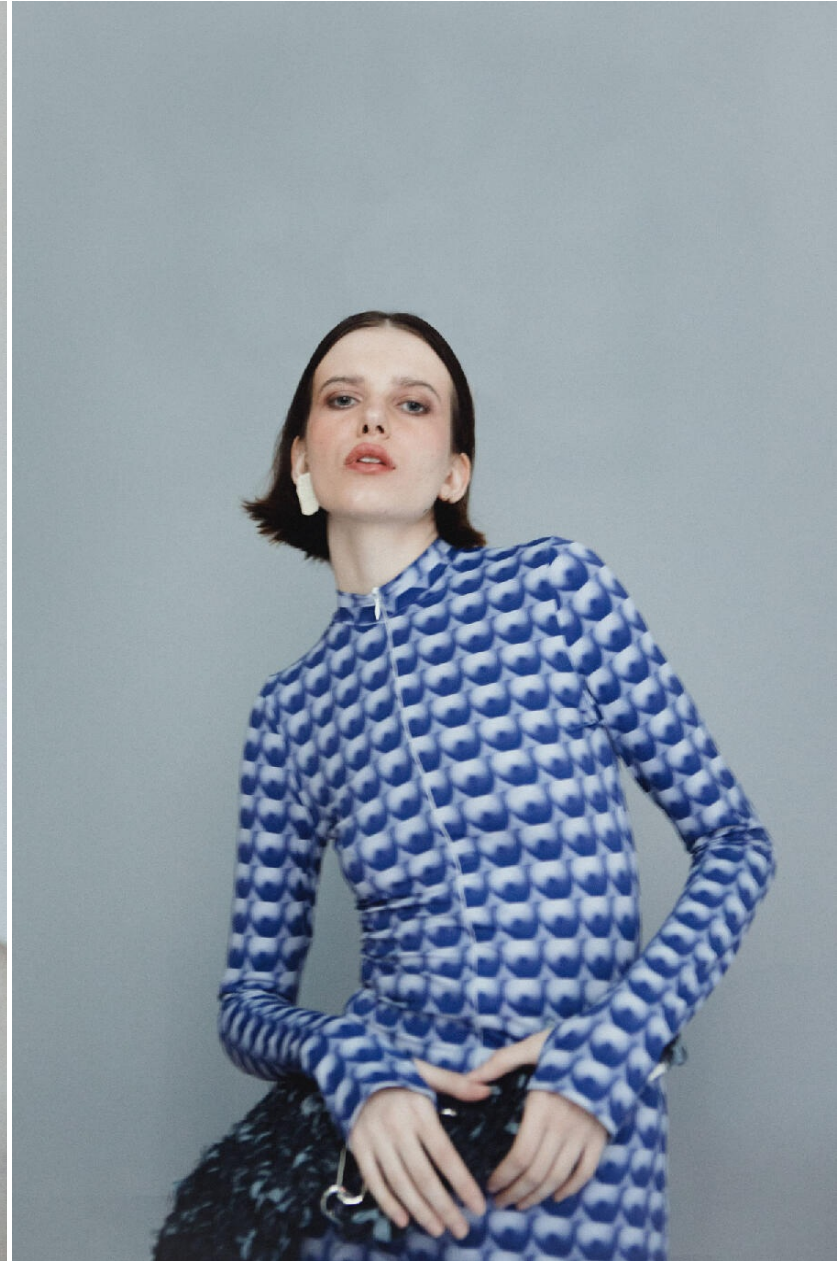

HEIGHT : 5'7 BUST : 31.5 WAIST : 23.5 HIPS : 33.5 SHOES : 5 EYES : BLUE HAIRS : BROWN

crystal.
models