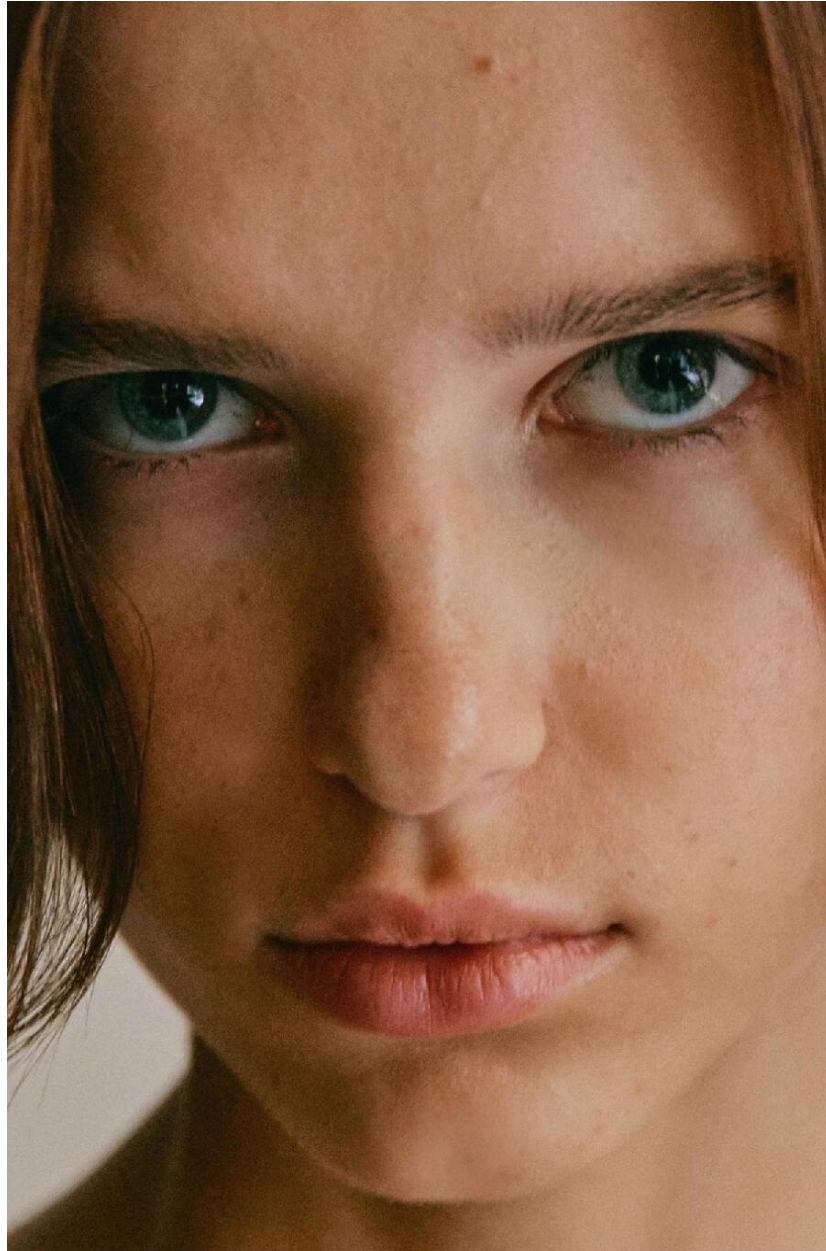

HEIGHT : 5'7 BUST : 31.5 WAIST : 23.5 HIPS : 33.5 SHOES : 5 EYES : BLUE HAIRS : BROWN

crystal.
models