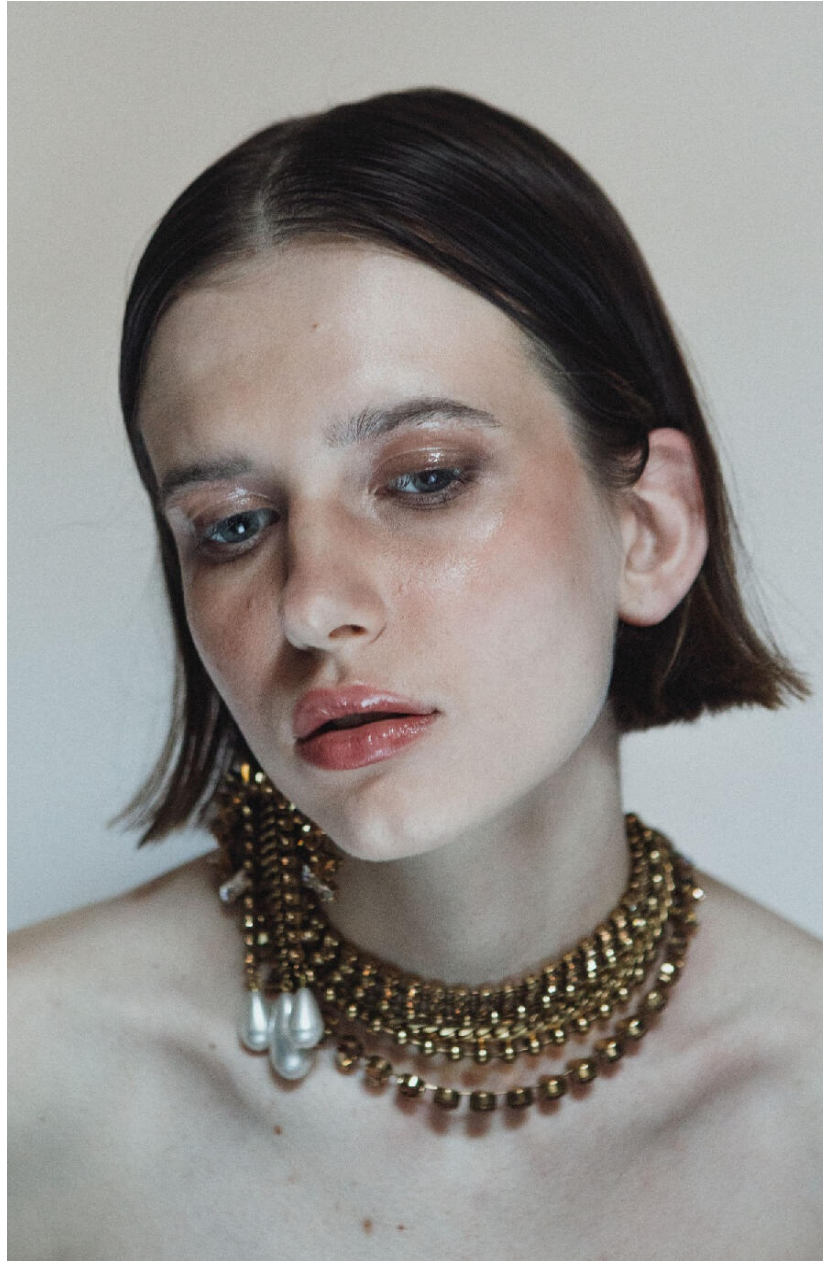

MAGDA TARANOWICZ

HEIGHT : 5'7

BUST : 31.5

WAIST : 23.5

HIPS : 33.5

SHOES : 5

EYES : BLUE

HAIRS : BROWN

HEIGHT : 5'7 BUST : 31.5 WAIST : 23.5 HIPS : 33.5 SHOES : 5 EYES : BLUE HAIRS : BROWN

crystal.
models

HEIGHT : 5'7 BUST : 31.5 WAIST : 23.5 HIPS : 33.5 SHOES : 5 EYES : BLUE HAIRS : BROWN

crystal.
models