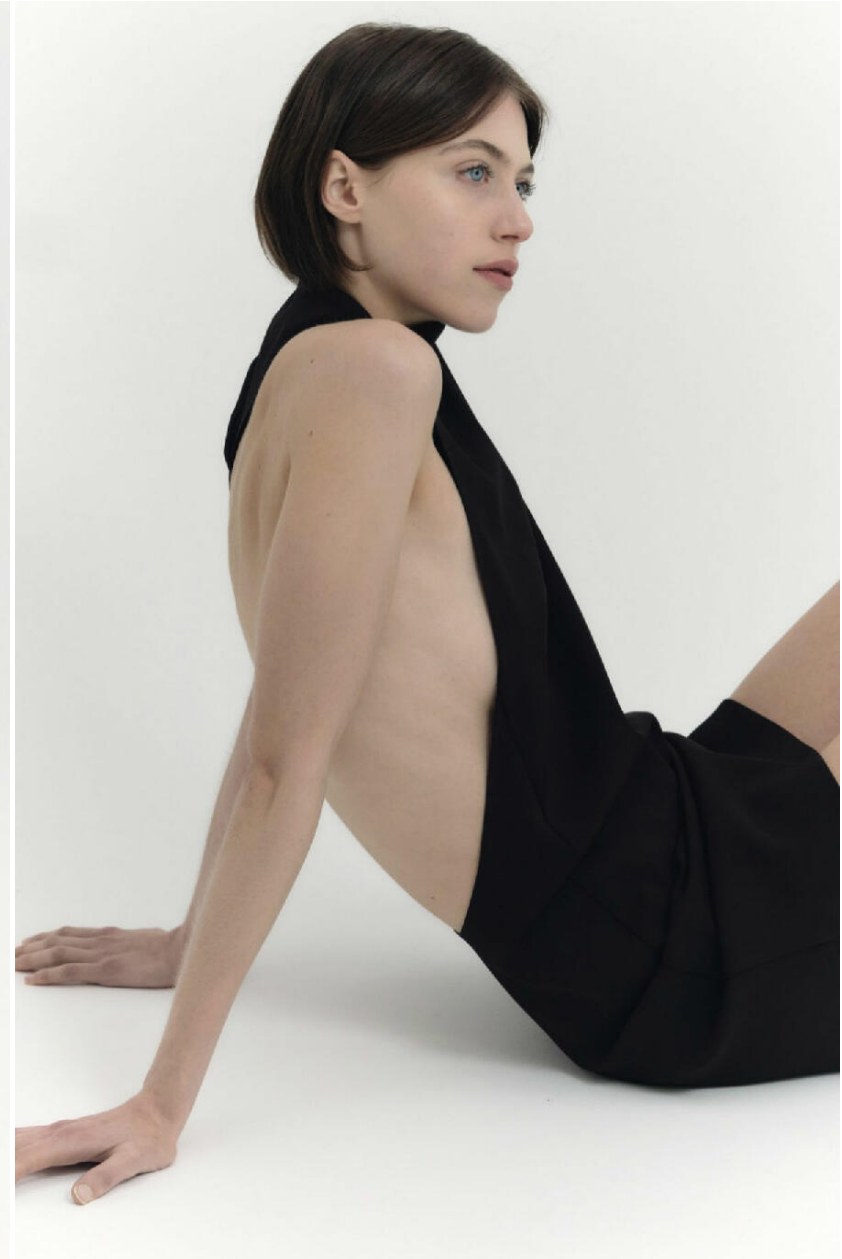

JOLY HIMPERS

HEIGHT : 5'11

BUST : 31.5

WAIST : 24.5

HIPS : 37.5

SHOES : 6.5

EYES : BLUE

HAIRS : BROWN

HEIGHT : 5'11 BUST : 31.5 WAIST : 24.5 HIPS : 37.5 SHOES : 6.5 EYES : BLUE HAIRS : BROWN

crystal.
models

HEIGHT : 5'11 BUST : 31.5 WAIST : 24.5 HIPS : 37.5 SHOES : 6.5 EYES : BLUE HAIRS : BROWN

crystal.
models

HEIGHT : 5'11 BUST : 31.5 WAIST : 24.5 HIPS : 37.5 SHOES : 6.5 EYES : BLUE HAIRS : BROWN

crystal.
models