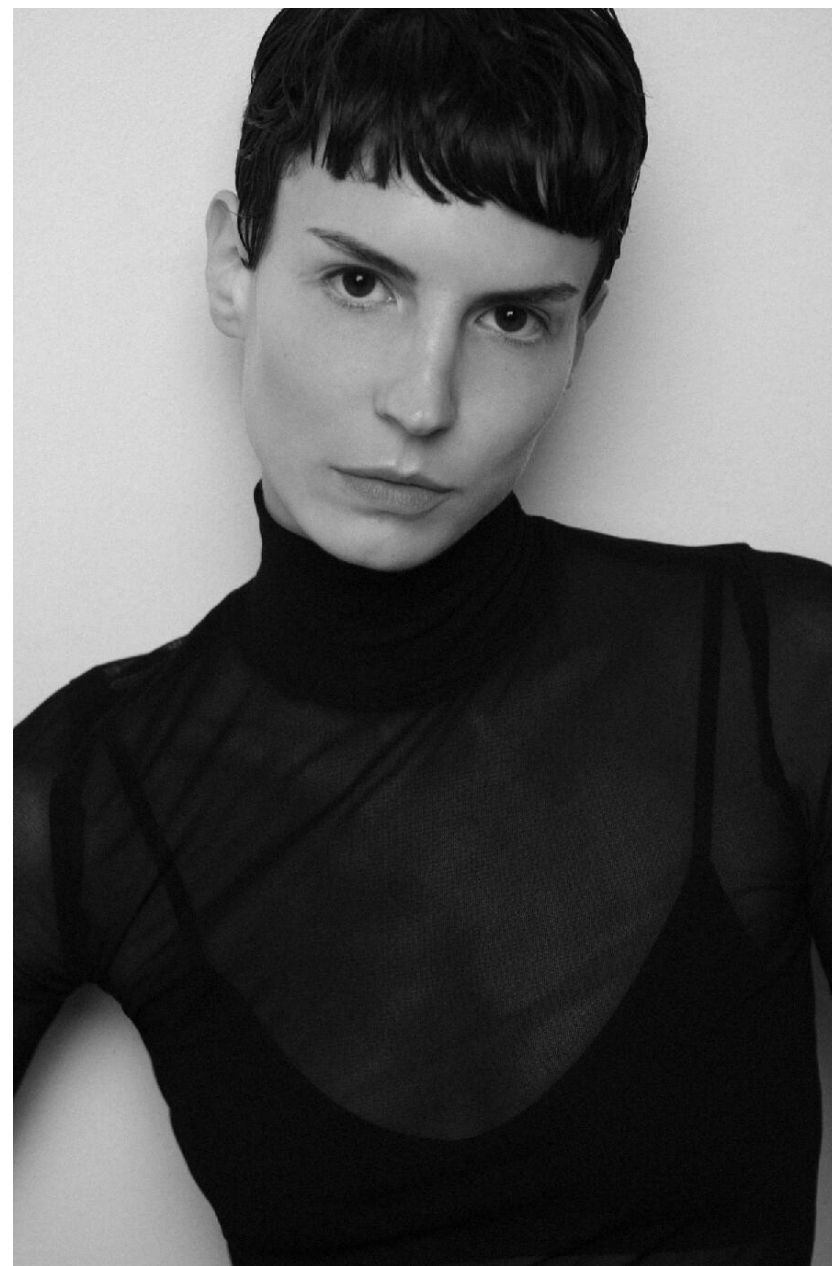

## **EFTIHIA BAKA**

**HEIGHT : 5'10**

**BUST : 33**

**WAIST : 24**

**HIPS : 35**

**SHOES : 5**

**EYES : BROWN**

**HAIRS : BROWN**

HEIGHT : 5'10 BUST : 33 WAIST : 24 HIPS : 35 SHOES : 5 EYES : BROWN HAIRS : BROWN

crystal.  
models

HEIGHT : 5'10 BUST : 33 WAIST : 24 HIPS : 35 SHOES : 5 EYES : BROWN HAIRS : BROWN

crystal.  
models

HEIGHT : 5'10 BUST : 33 WAIST : 24 HIPS : 35 SHOES : 5 EYES : BROWN HAIRS : BROWN