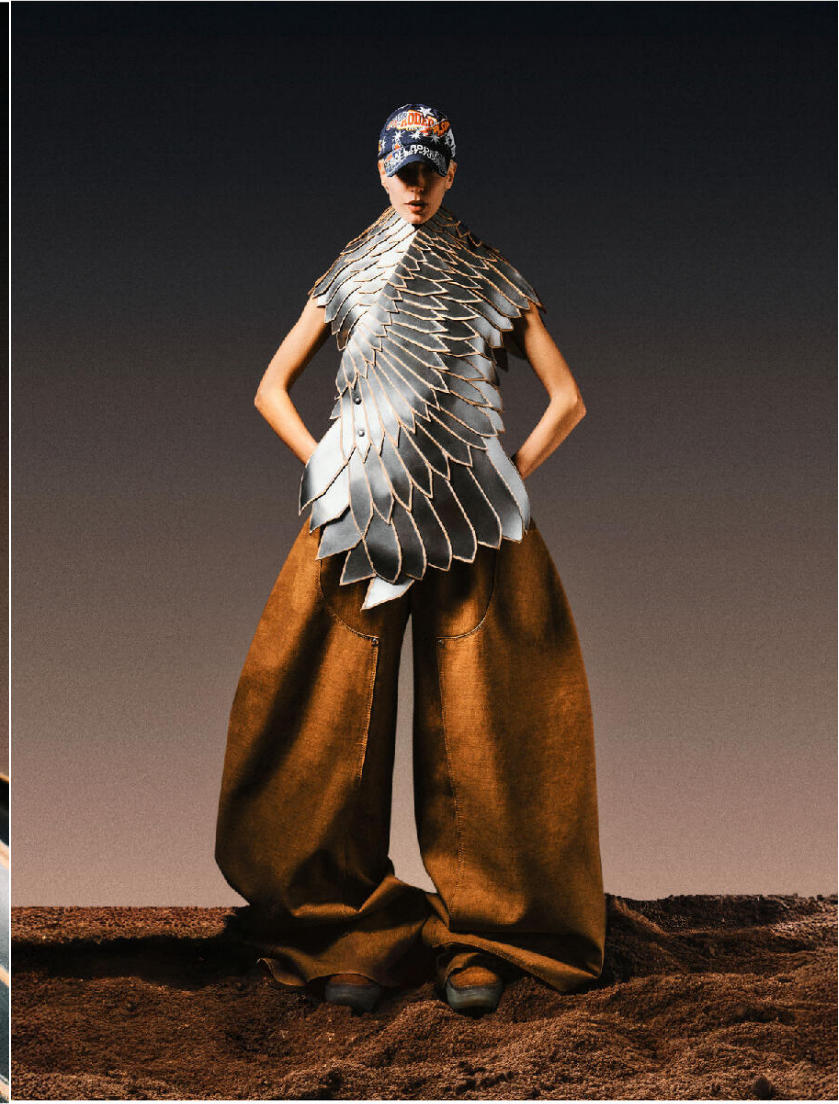

HEIGHT : 5'10
BUST : 31.5
WAIST : 24.5
HIPS : 34.5
SHOES : 5
EYES : BROWN
HAIRS : BROWN

HEIGHT : 5'10 BUST : 31.5 WAIST : 24.5 HIPS : 34.5 SHOES : 5 EYES : BROWN HAIRS : BROWN

HEIGHT : 5'10 BUST : 31.5 WAIST : 24.5 HIPS : 34.5 SHOES : 5 EYES : BROWN HAIRS : BROWN

HEIGHT : 5'10 **BUST :** 31.5 **WAIST :** 24.5 **HIPS :** 34.5 **SHOES :** 5 **EYES :** BROWN **HAIRS :** BROWN

HEIGHT : 5'10 **BUST :** 31.5 **WAIST :** 24.5 **HIPS :** 34.5 **SHOES :** 5 **EYES :** BROWN **HAIRS :** BROWN

HEIGHT : 5'10 **BUST :** 31.5 **WAIST :** 24.5 **HIPS :** 34.5 **SHOES :** 5 **EYES :** BROWN **HAIRS :** BROWN

crystal.
models

HEIGHT : 5'10 **BUST :** 31.5 **WAIST :** 24.5 **HIPS :** 34.5 **SHOES :** 5 **EYES :** BROWN **HAIRS :** BROWN