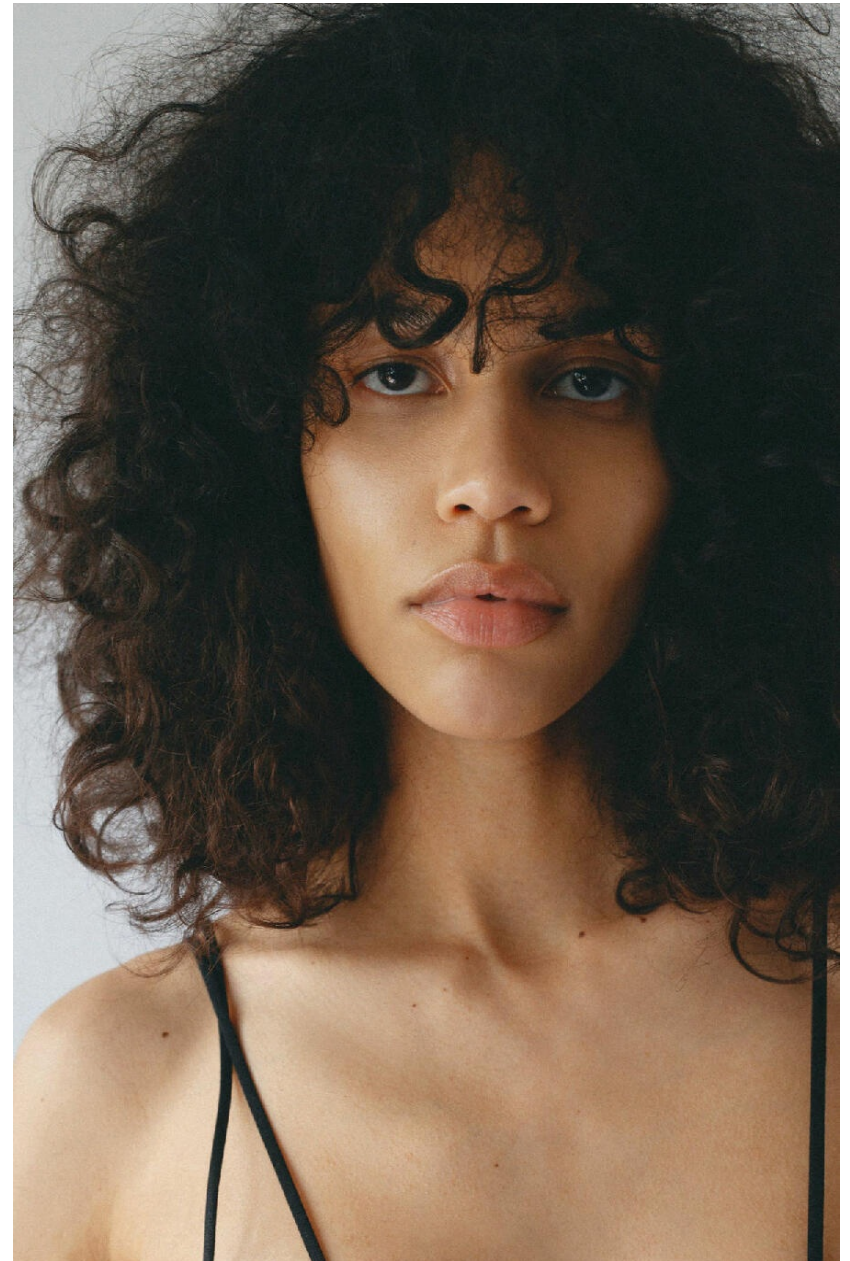

MANUELA

HEIGHT : 5'11

BUST : 33.5

WAIST : 23.5

HIPS : 34.5

SHOES : 7.5

EYES : BROWN

HAIRS : BROWN

HEIGHT : 5'11 BUST : 33.5 WAIST : 23.5 HIPS : 34.5 SHOES : 7.5 EYES : BROWN HAIRS : BROWN

crystal.
models

HEIGHT : 5'11 BUST : 33.5 WAIST : 23.5 HIPS : 34.5 SHOES : 7.5 EYES : BROWN HAIRS : BROWN

crystal.
models