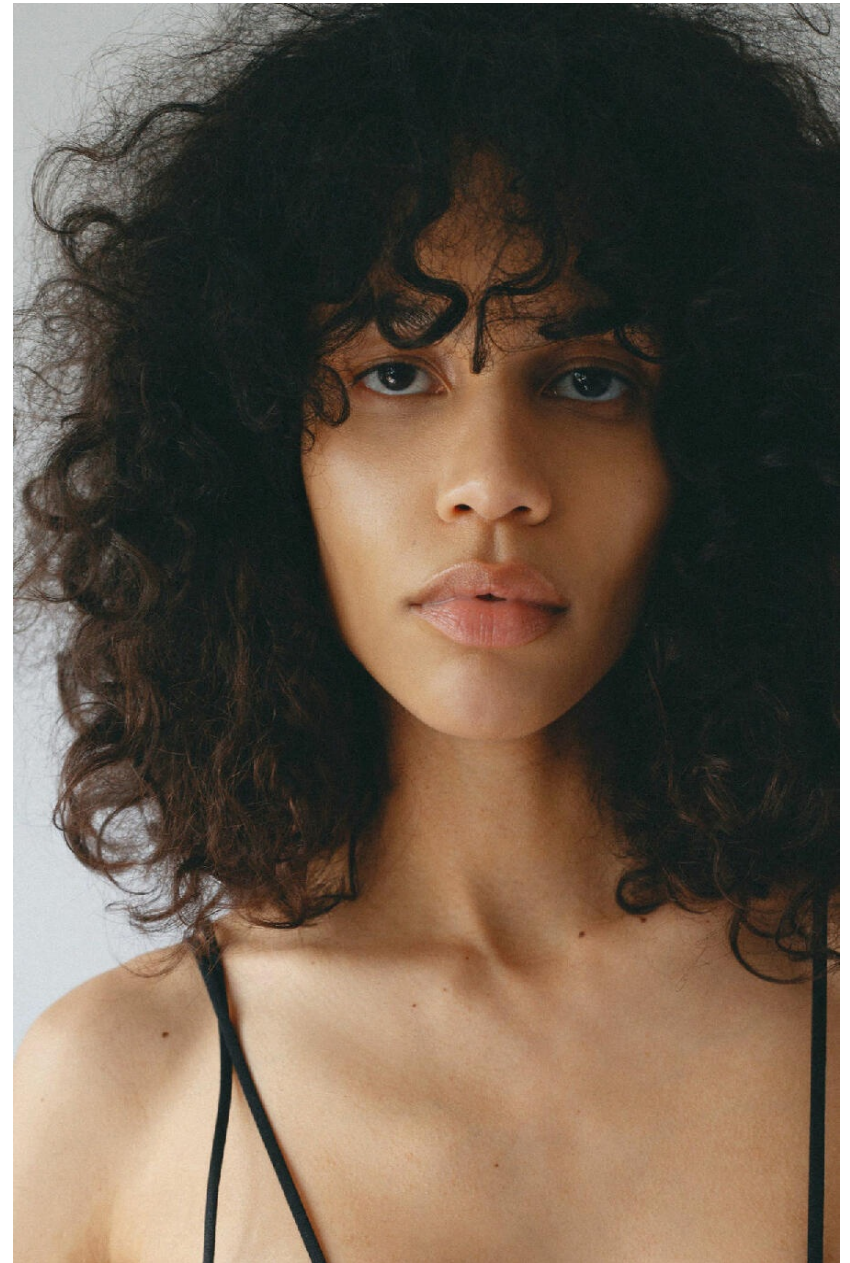

MANUELA

HEIGHT : 5'11

BUST : 33.5

WAIST : 23.5

HIPS : 34.5

SHOES : 7.5

EYES : BROWN

HAIRS : BROWN

HEIGHT : 5'11 BUST : 33.5 WAIST : 23.5 HIPS : 34.5 SHOES : 7.5 EYES : BROWN HAIRS : BROWN

crystal.
models

HEIGHT : 5'11 BUST : 33.5 WAIST : 23.5 HIPS : 34.5 SHOES : 7.5 EYES : BROWN HAIRS : BROWN

crystal.
models