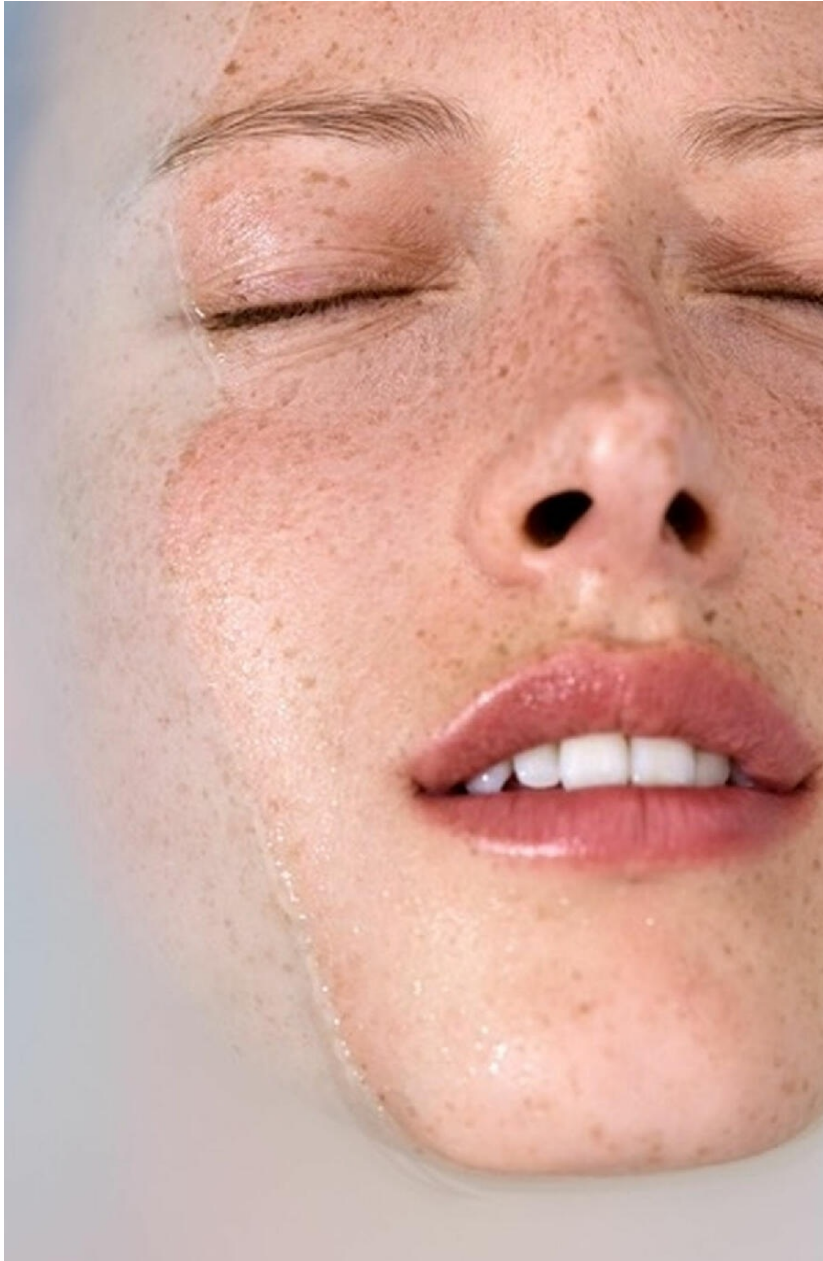

HEIGHT : 5'8 BUST : 32 WAIST : 24 HIPS : 34 SHOES : 5.5 EYES : BLUE HAIRS : BROWN

crystal.
models