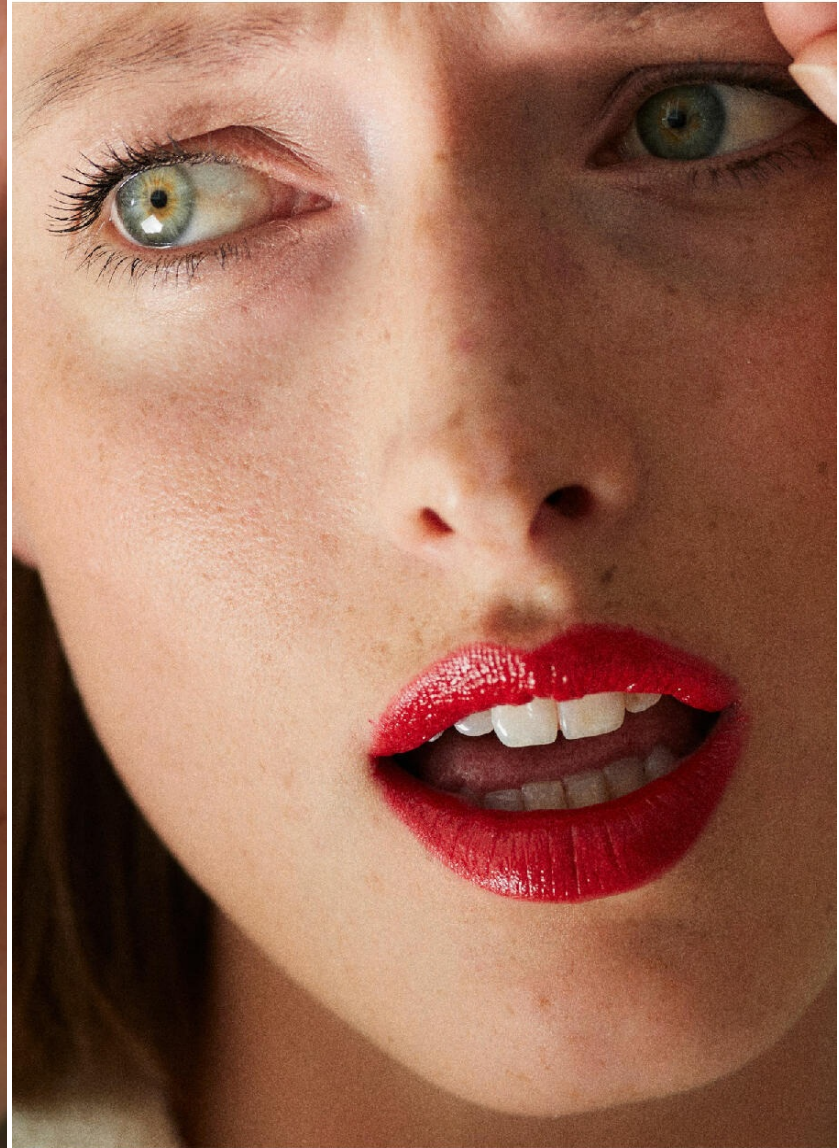

SASKIA KANE

HEIGHT : 5'8

BUST : 32

WAIST : 24

HIPS : 34

SHOES : 5.5

EYES : BLUE

HAIRS : BROWN

HEIGHT : 5'8 BUST : 32 WAIST : 24 HIPS : 34 SHOES : 5.5 EYES : BLUE HAIRS : BROWN

crystal.
models

HEIGHT : 5'8 BUST : 32 WAIST : 24 HIPS : 34 SHOES : 5.5 EYES : BLUE HAIRS : BROWN

crystal.
models

HEIGHT : 5'8 BUST : 32 WAIST : 24 HIPS : 34 SHOES : 5.5 EYES : BLUE HAIRS : BROWN

crystal.
models

HEIGHT : 5'8 BUST : 32 WAIST : 24 HIPS : 34 SHOES : 5.5 EYES : BLUE HAIRS : BROWN

crystal.
models

HEIGHT : 5'8 BUST : 32 WAIST : 24 HIPS : 34 SHOES : 5.5 EYES : BLUE HAIRS : BROWN

crystal.
models