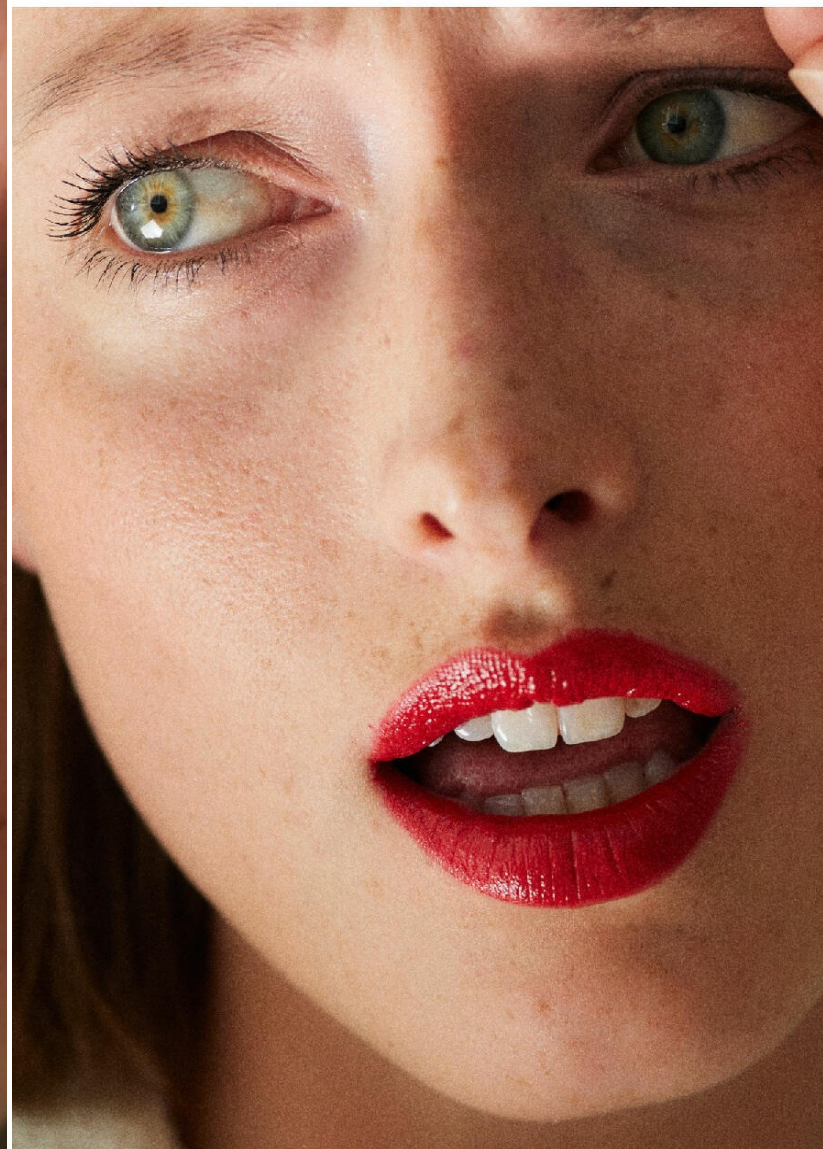

SASKIA KANE

HEIGHT : 5'8

BUST : 32

WAIST : 24

HIPS : 34

SHOES : 5.5

EYES : BLUE

HAIRS : BROWN

HEIGHT : 5'8 BUST : 32 WAIST : 24 HIPS : 34 SHOES : 5.5 EYES : BLUE HAIRS : BROWN

crystal.
models

HEIGHT : 5'8 BUST : 32 WAIST : 24 HIPS : 34 SHOES : 5.5 EYES : BLUE HAIRS : BROWN

crystal.
models

HEIGHT : 5'8 BUST : 32 WAIST : 24 HIPS : 34 SHOES : 5.5 EYES : BLUE HAIRS : BROWN