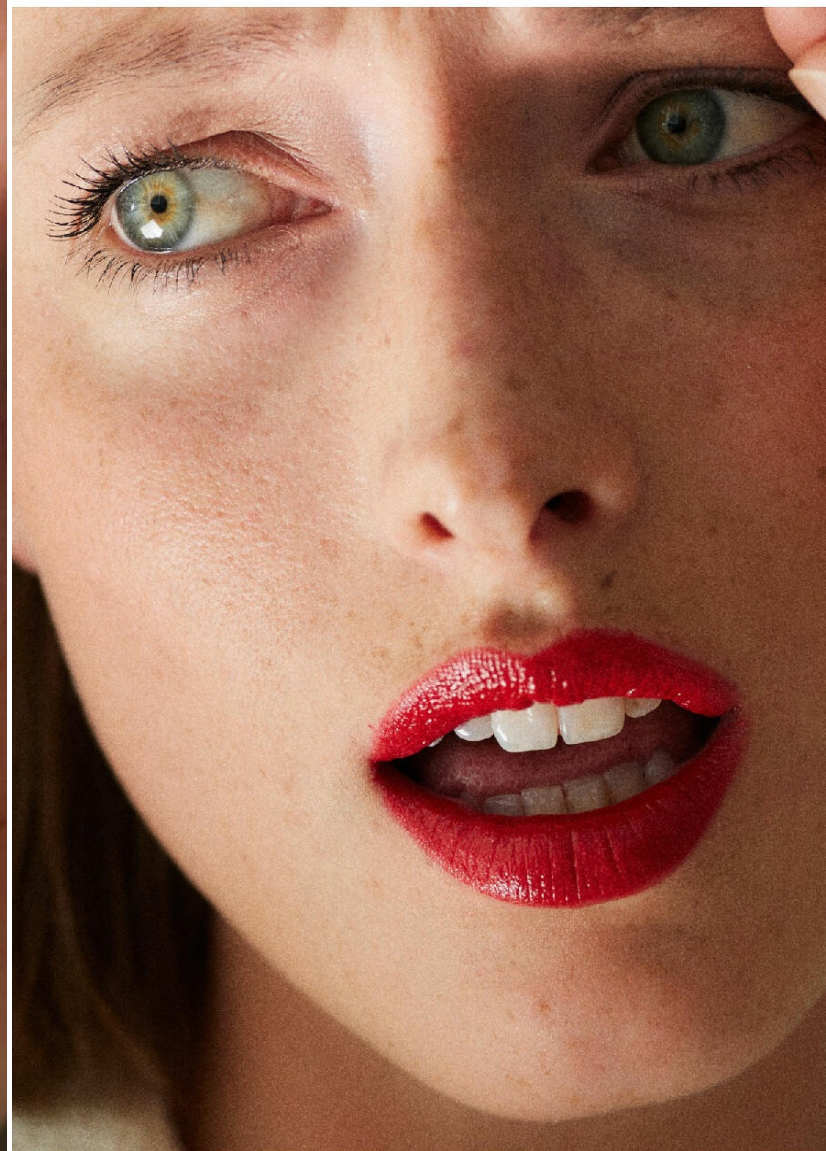

SASKIA KANE

HEIGHT : 5'8

BUST : 32

WAIST : 24

HIPS : 34

SHOES : 5.5

EYES : BLUE

HAIRS : BROWN

HEIGHT : 5'8 BUST : 32 WAIST : 24 HIPS : 34 SHOES : 5.5 EYES : BLUE HAIRS : BROWN

crystal.
models

HEIGHT : 5'8 BUST : 32 WAIST : 24 HIPS : 34 SHOES : 5.5 EYES : BLUE HAIRS : BROWN

crystal.
models

HEIGHT : 5'8 BUST : 32 WAIST : 24 HIPS : 34 SHOES : 5.5 EYES : BLUE HAIRS : BROWN

crystal.
models

HEIGHT : 5'8 BUST : 32 WAIST : 24 HIPS : 34 SHOES : 5.5 EYES : BLUE HAIRS : BROWN

crystal.
models

HEIGHT : 5'8 BUST : 32 WAIST : 24 HIPS : 34 SHOES : 5.5 EYES : BLUE HAIRS : BROWN

crystal.
models