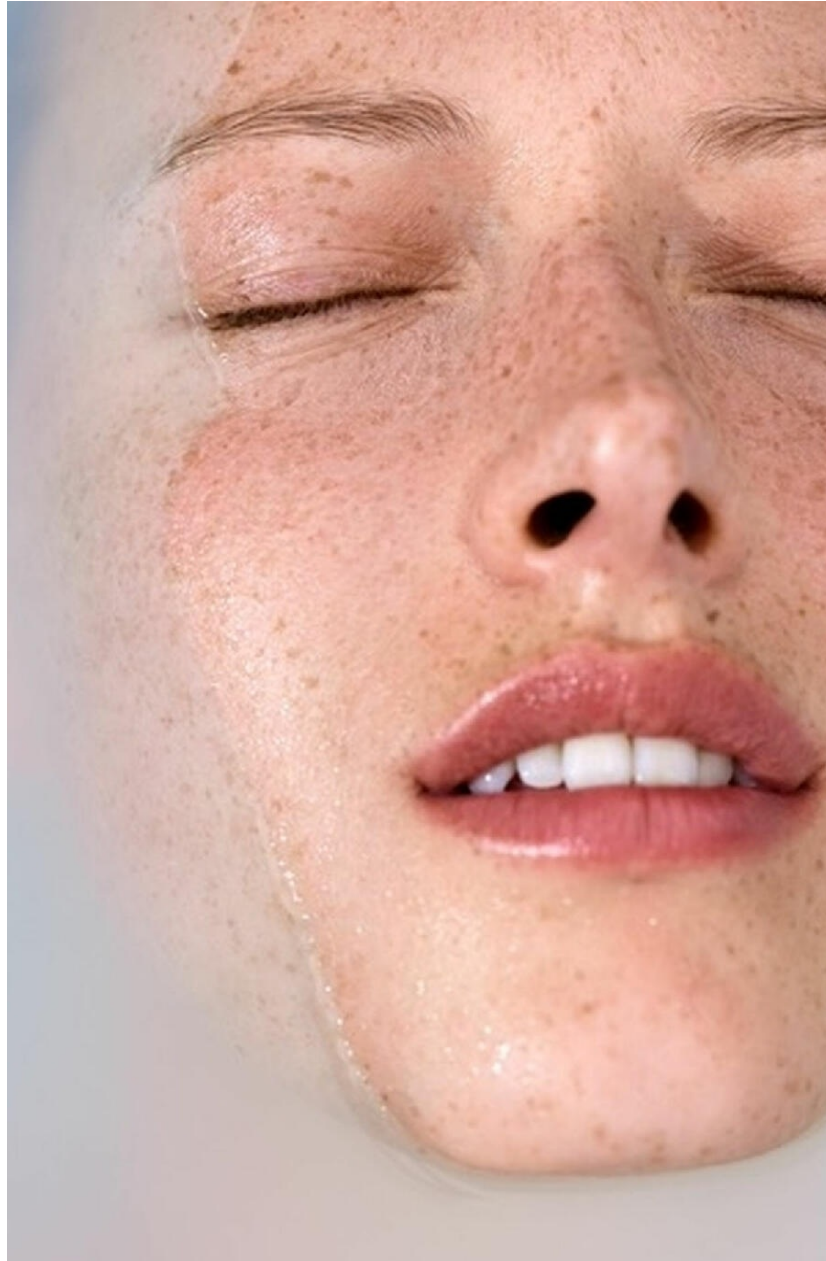

HEIGHT : 5'8 BUST : 32 WAIST : 24 HIPS : 34 SHOES : 5.5 EYES : BLUE HAIRS : BROWN

crystal.
models