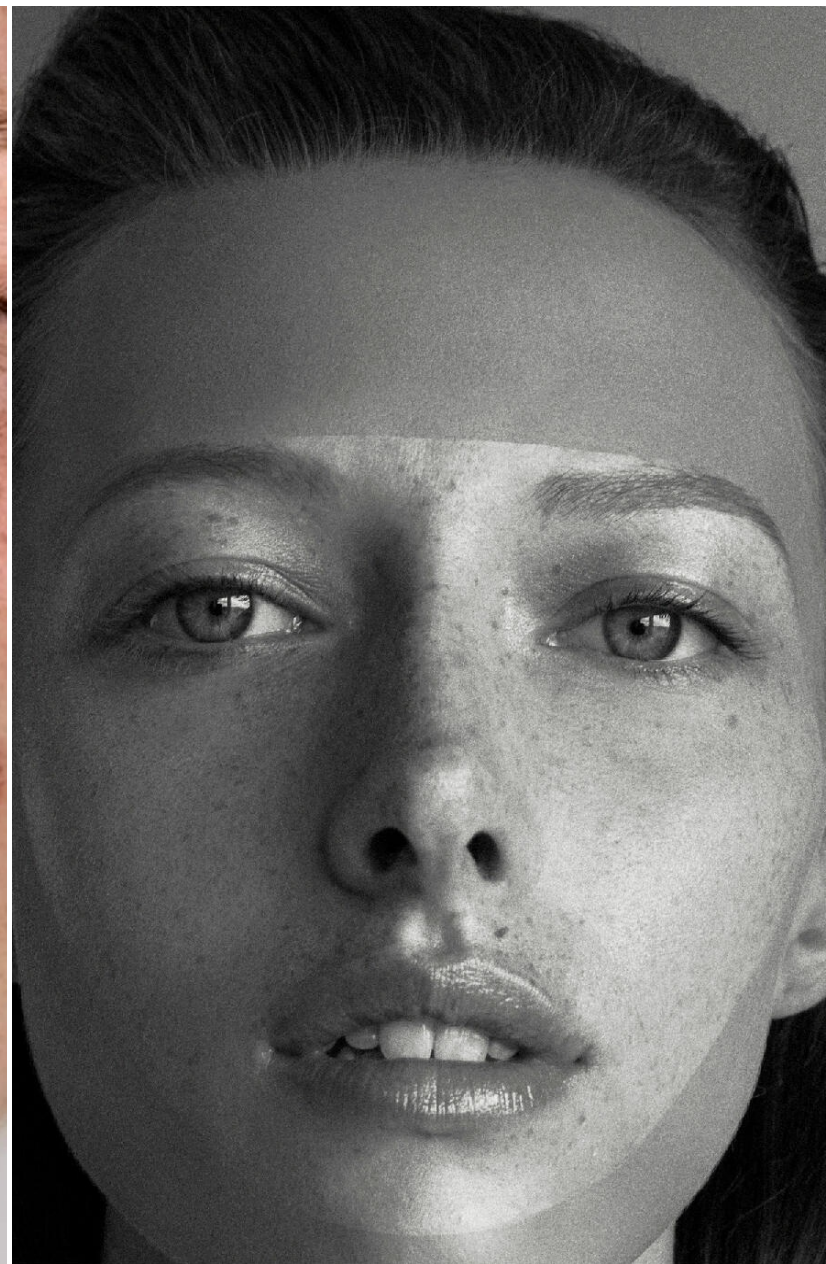

HEIGHT : 5'8 BUST : 32 WAIST : 24 HIPS : 34 SHOES : 5.5 EYES : BLUE HAIRS : BROWN

crystal.
models