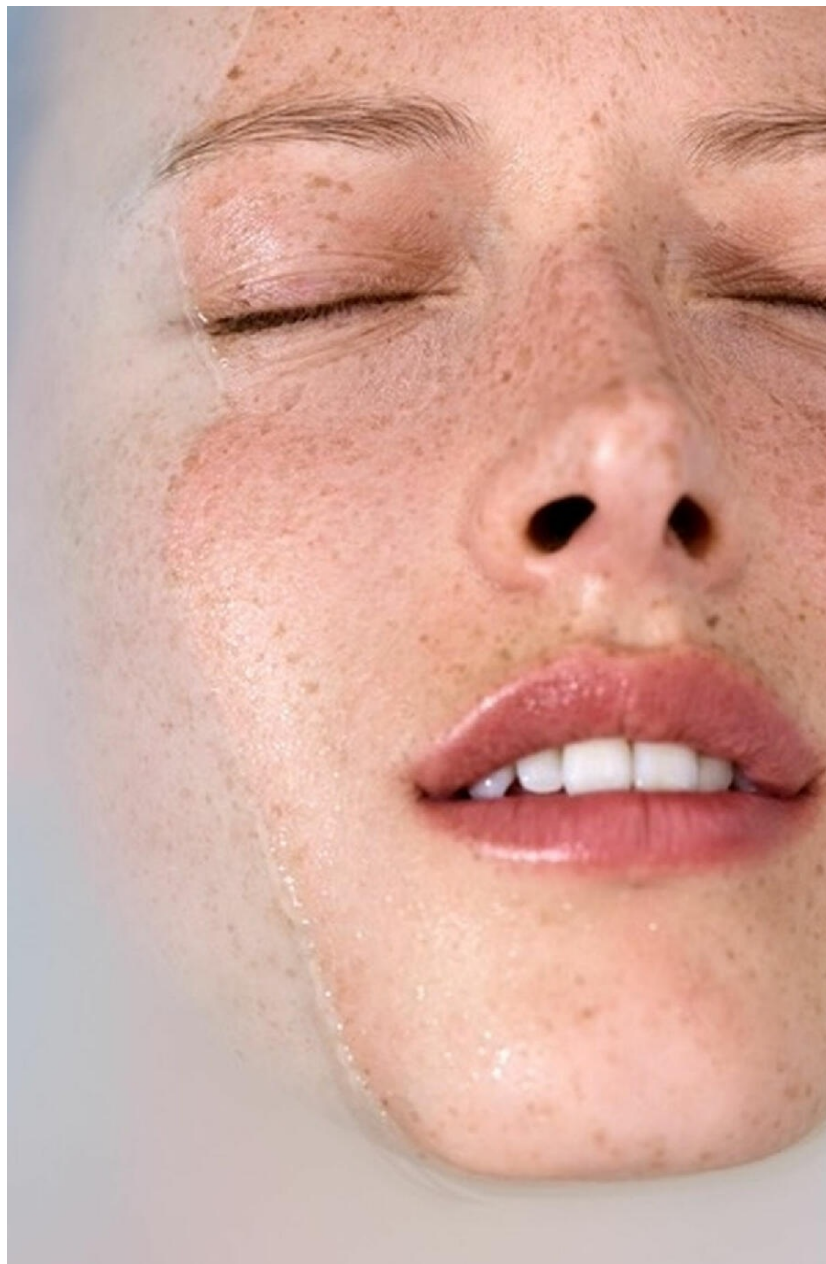

HEIGHT : 5'8 BUST : 32 WAIST : 24 HIPS : 34 SHOES : 5.5 EYES : BLUE HAIRS : BROWN

crystal.
models