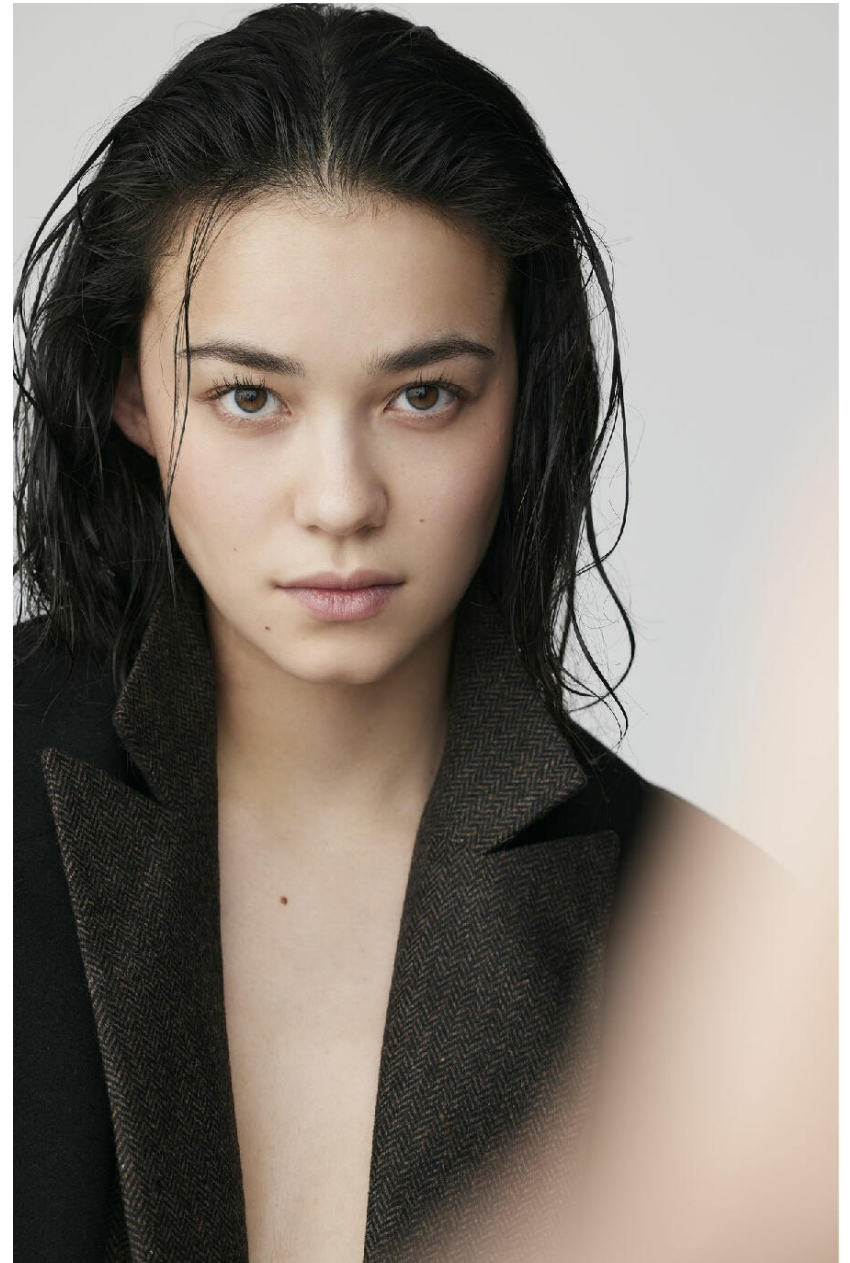

LOU MIALHE LEI

HEIGHT : 5'10

BUST : 31

WAIST : 25.5

HIPS : 37.5

SHOES : 7.5

EYES : BROWN

HAIRS : BROWN

HEIGHT : 5'10 BUST : 31 WAIST : 25.5 HIPS : 37.5 SHOES : 7.5 EYES : BROWN HAIRS : BROWN

crystal.
models

HEIGHT : 5'10 BUST : 31 WAIST : 25.5 HIPS : 37.5 SHOES : 7.5 EYES : BROWN HAIRS : BROWN

crystal.
models

HEIGHT : 5'10 BUST : 31 WAIST : 25.5 HIPS : 37.5 SHOES : 7.5 EYES : BROWN HAIRS : BROWN

crystal.
models