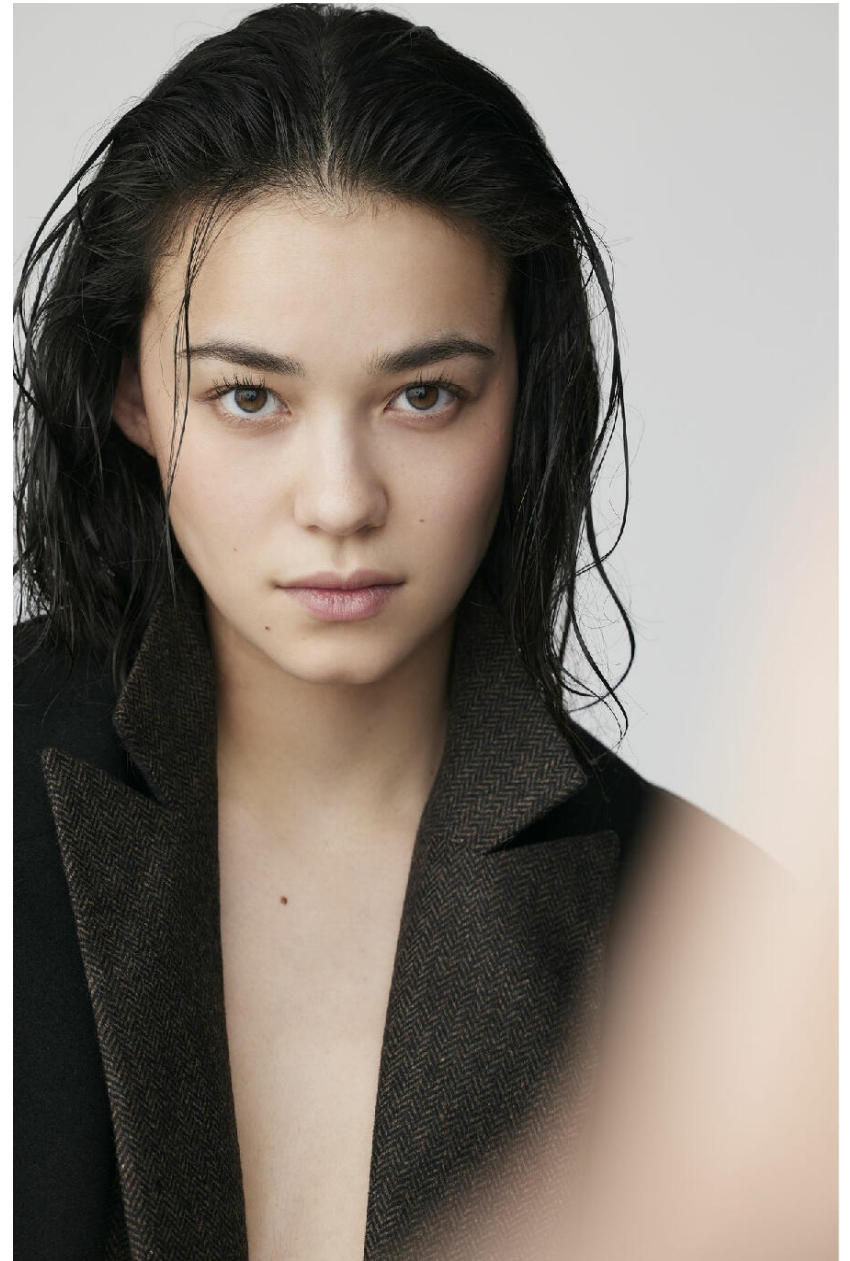

LOU MIALHE LEI

HEIGHT : 5'10

BUST : 31

WAIST : 25.5

HIPS : 37.5

SHOES : 7.5

EYES : BROWN

HAIRS : BROWN

HEIGHT : 5'10 BUST : 31 WAIST : 25.5 HIPS : 37.5 SHOES : 7.5 EYES : BROWN HAIRS : BROWN

crystal.
models

HEIGHT : 5'10 BUST : 31 WAIST : 25.5 HIPS : 37.5 SHOES : 7.5 EYES : BROWN HAIRS : BROWN

crystal.
models

HEIGHT : 5'10 BUST : 31 WAIST : 25.5 HIPS : 37.5 SHOES : 7.5 EYES : BROWN HAIRS : BROWN

crystal.
models