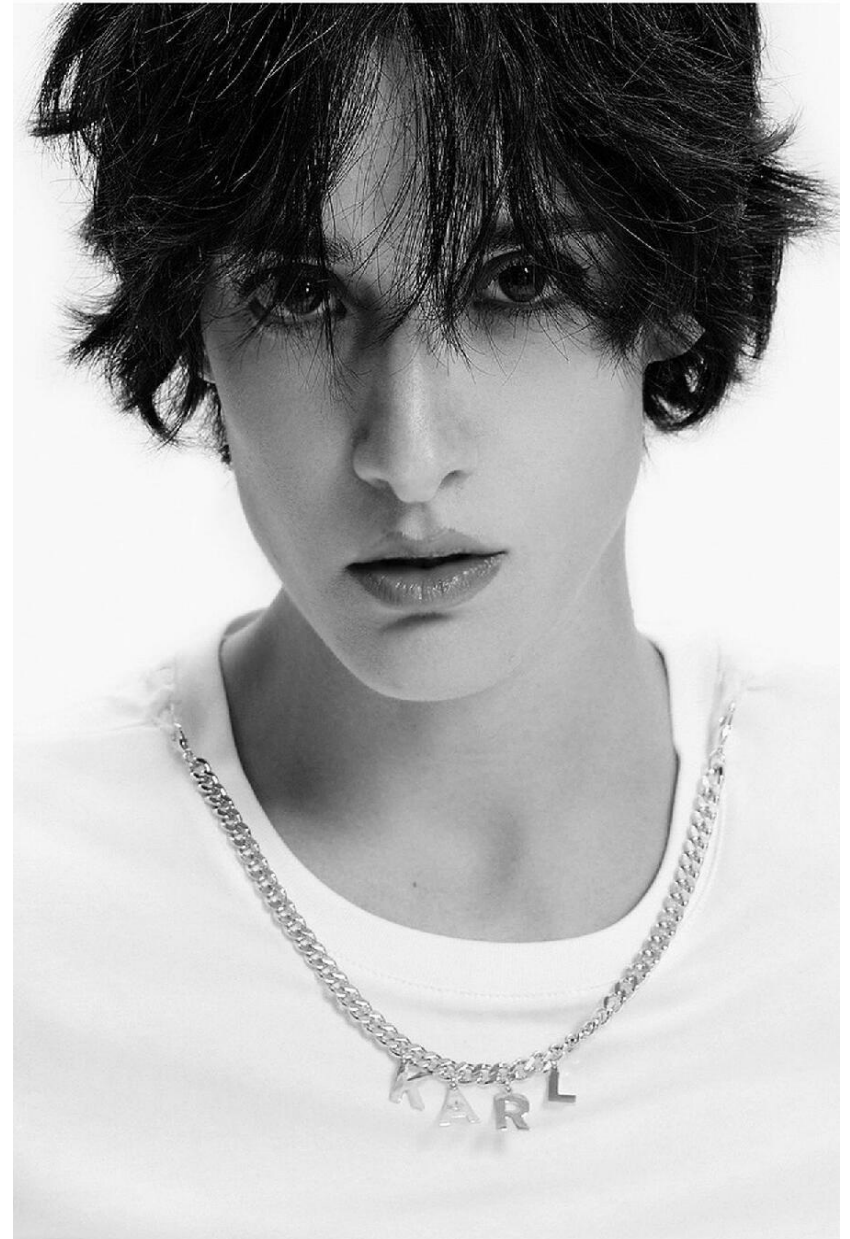

IRINKA

HEIGHT : 5'9

BUST : 31

WAIST : 23.5

HIPS : 35

SHOES : 5.5

EYES : BROWN

HAIRS : BLACK

HEIGHT : 5'9 BUST : 31 WAIST : 23.5 HIPS : 35 SHOES : 5.5 EYES : BROWN HAIRS : BLACK

crystal.
models

HEIGHT : 5'9 BUST : 31 WAIST : 23.5 HIPS : 35 SHOES : 5.5 EYES : BROWN HAIRS : BLACK

crystal.
models

HEIGHT : 5'9 BUST : 31 WAIST : 23.5 HIPS : 35 SHOES : 5.5 EYES : BROWN HAIRS : BLACK

crystal.
models

HEIGHT : 5'9 BUST : 31 WAIST : 23.5 HIPS : 35 SHOES : 5.5 EYES : BROWN HAIRS : BLACK

crystal.
models

HEIGHT : 5'9 BUST : 31 WAIST : 23.5 HIPS : 35 SHOES : 5.5 EYES : BROWN HAIRS : BLACK

crystal.
models

HEIGHT : 5'9 BUST : 31 WAIST : 23.5 HIPS : 35 SHOES : 5.5 EYES : BROWN HAIRS : BLACK

crystal.
models