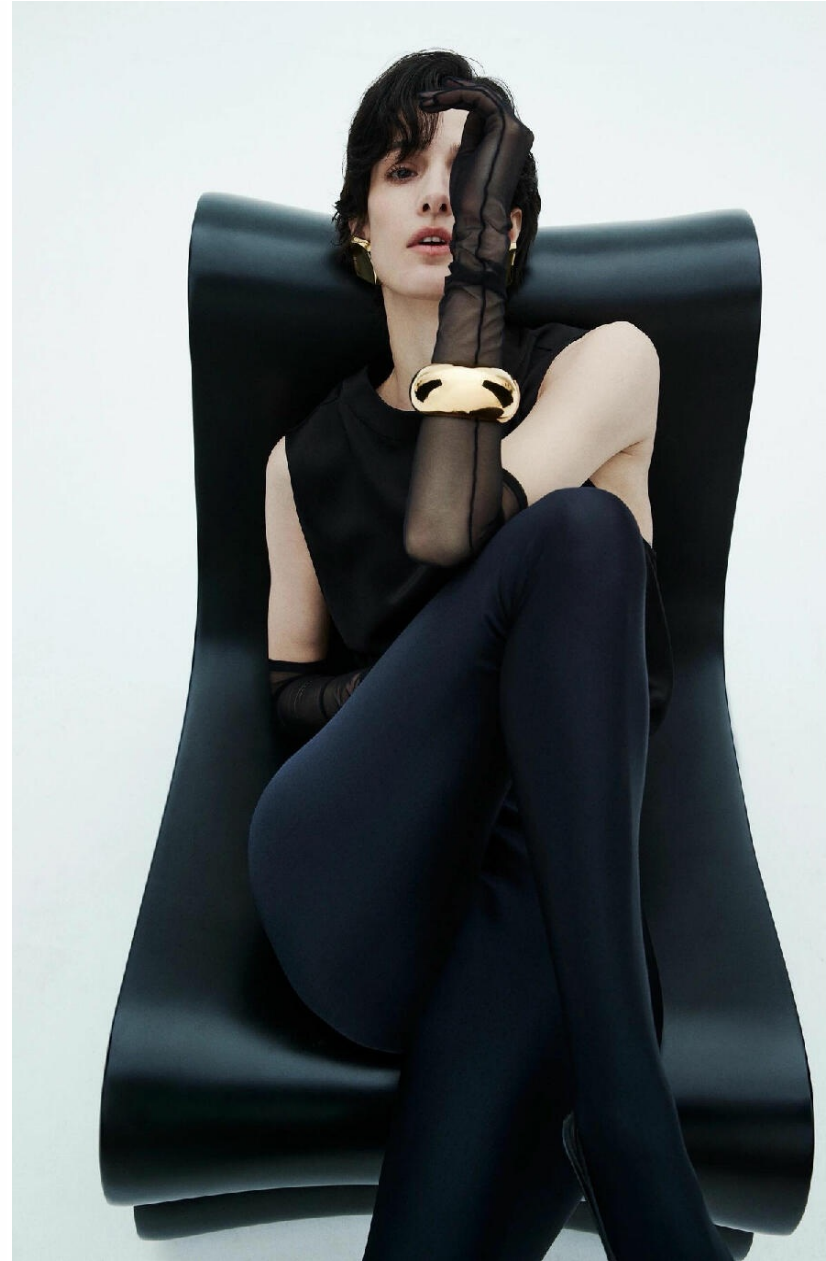

IRINKA

HEIGHT : 5'9

BUST : 31

WAIST : 23.5

HIPS : 35

SHOES : 5.5

EYES : BROWN

HAIRS : BLACK

HEIGHT : 5'9 BUST : 31 WAIST : 23.5 HIPS : 35 SHOES : 5.5 EYES : BROWN HAIRS : BLACK

crystal.
models

HEIGHT : 5'9 BUST : 31 WAIST : 23.5 HIPS : 35 SHOES : 5.5 EYES : BROWN HAIRS : BLACK

crystal.
models

HEIGHT : 5'9 BUST : 31 WAIST : 23.5 HIPS : 35 SHOES : 5.5 EYES : BROWN HAIRS : BLACK

crystal.
models

HEIGHT : 5'9 BUST : 31 WAIST : 23.5 HIPS : 35 SHOES : 5.5 EYES : BROWN HAIRS : BLACK

crystal.
models

HEIGHT : 5'9 BUST : 31 WAIST : 23.5 HIPS : 35 SHOES : 5.5 EYES : BROWN HAIRS : BLACK

crystal.
models

HEIGHT : 5'9 BUST : 31 WAIST : 23.5 HIPS : 35 SHOES : 5.5 EYES : BROWN HAIRS : BLACK

crystal.
models