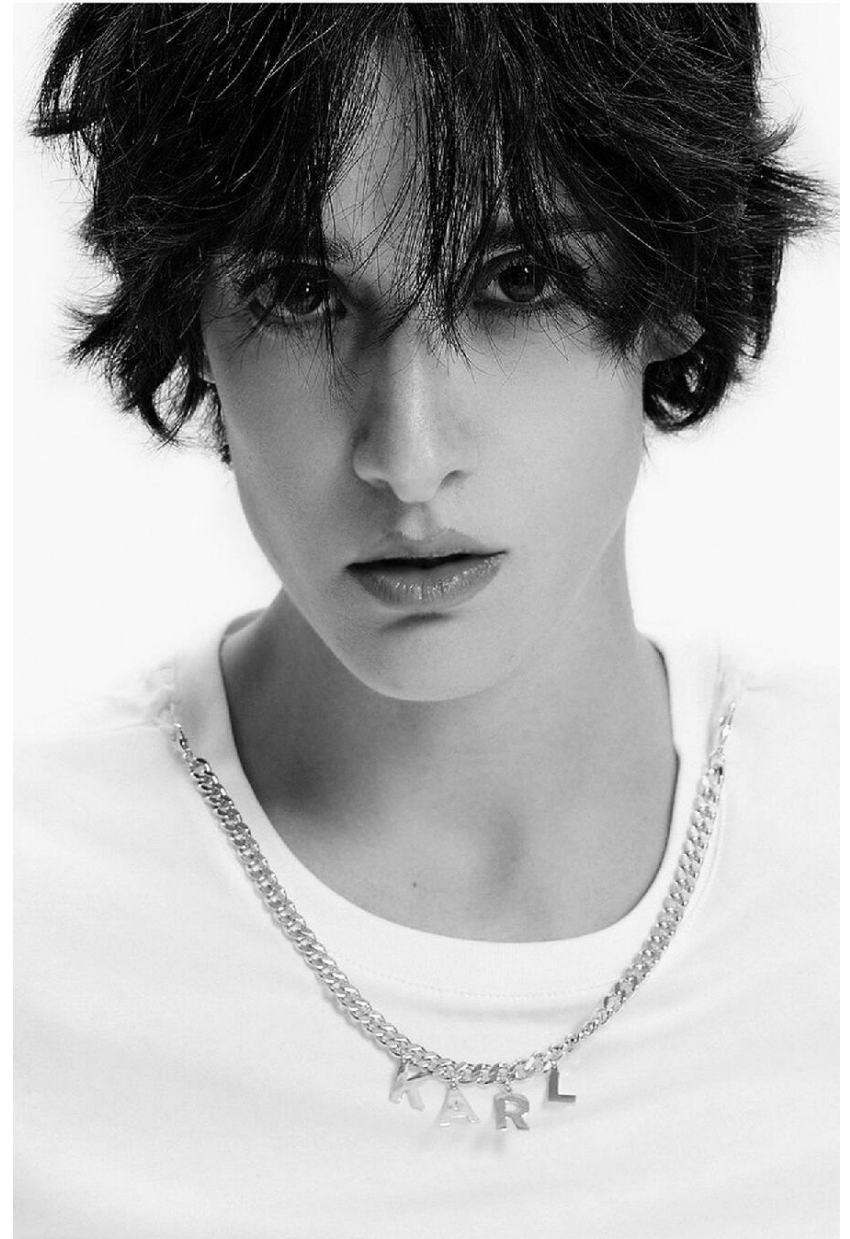

# IRINKA

HEIGHT : 5'9

BUST : 31

WAIST : 23.5

HIPS : 35

SHOES : 5.5

EYES : BROWN

HAIRS : BLACK

HEIGHT : 5'9    BUST : 31    WAIST : 23.5    HIPS : 35    SHOES : 5.5    EYES : BROWN    HAIRS : BLACK

crystal.  
models

HEIGHT : 5'9 BUST : 31 WAIST : 23.5 HIPS : 35 SHOES : 5.5 EYES : BROWN HAIRS : BLACK

crystal.  
models

HEIGHT : 5'9 BUST : 31 WAIST : 23.5 HIPS : 35 SHOES : 5.5 EYES : BROWN HAIRS : BLACK

crystal.  
models

HEIGHT : 5'9 BUST : 31 WAIST : 23.5 HIPS : 35 SHOES : 5.5 EYES : BROWN HAIRS : BLACK