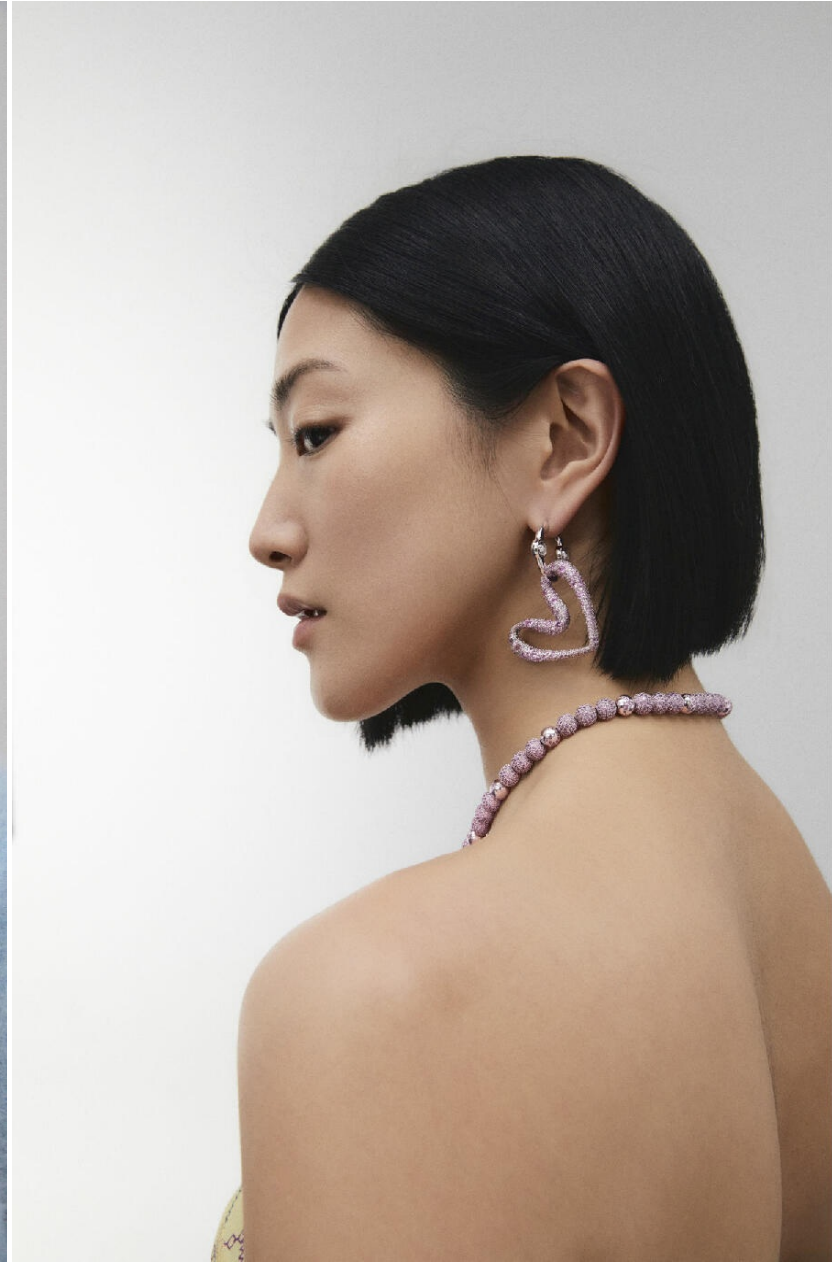

TAVI CHEN

HEIGHT : 5'8

BUST : 33.5

WAIST : 26

HIPS : 35

SHOES : 4

EYES : BROWN

HAIRS : BROWN

HEIGHT : 5'8 BUST : 33.5 WAIST : 26 HIPS : 35 SHOES : 4 EYES : BROWN HAIRS : BROWN

crystal.
models

HEIGHT : 5'8 BUST : 33.5 WAIST : 26 HIPS : 35 SHOES : 4 EYES : BROWN HAIRS : BROWN

crystal.
models

HEIGHT : 5'8 BUST : 33.5 WAIST : 26 HIPS : 35 SHOES : 4 EYES : BROWN HAIRS : BROWN

crystal.
models

HEIGHT : 5'8 BUST : 33.5 WAIST : 26 HIPS : 35 SHOES : 4 EYES : BROWN HAIRS : BROWN

crystal.
models