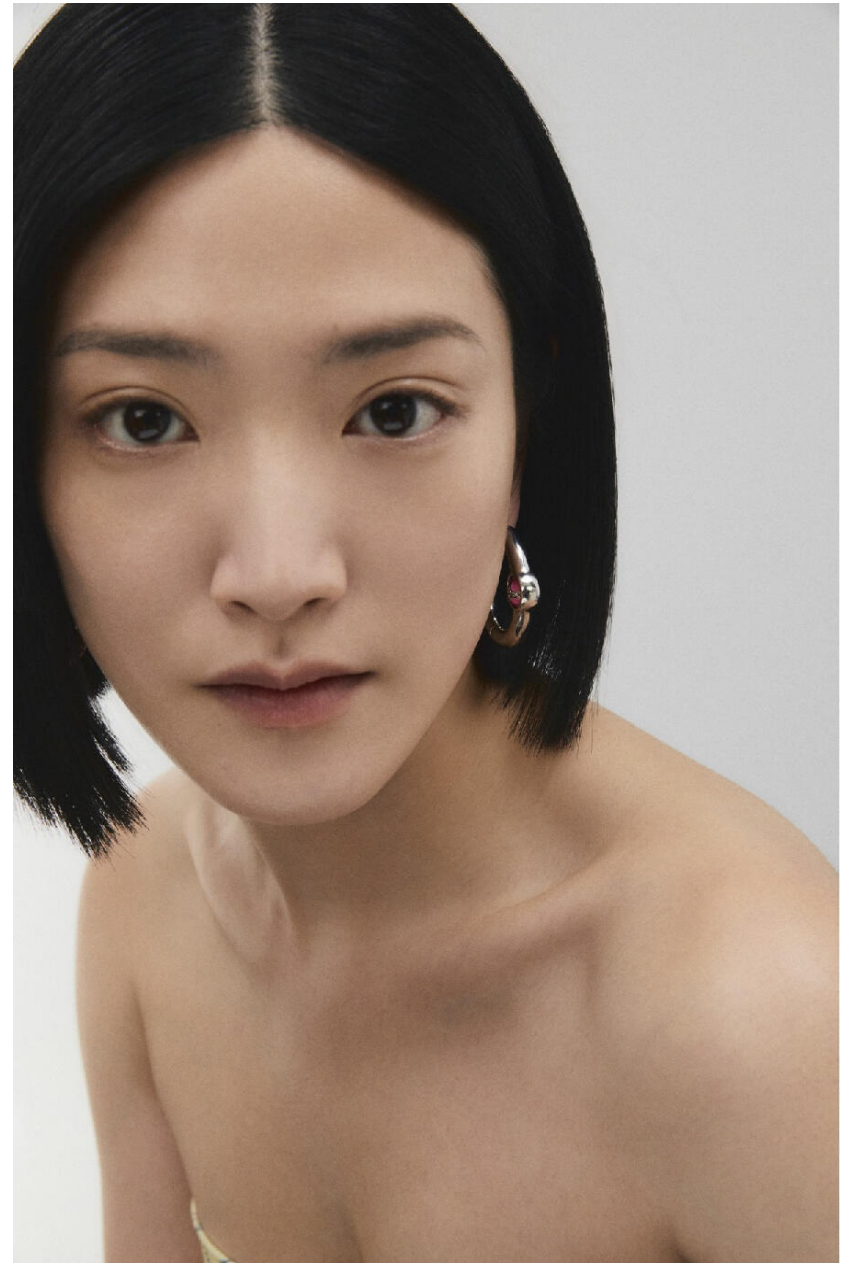

TAVI CHEN

HEIGHT : 5'8

BUST : 33.5

WAIST : 26

HIPS : 35

SHOES : 4

EYES : BROWN

HAIRS : BROWN

HEIGHT : 5'8 BUST : 33.5 WAIST : 26 HIPS : 35 SHOES : 4 EYES : BROWN HAIRS : BROWN

crystal.
models

HEIGHT : 5'8 BUST : 33.5 WAIST : 26 HIPS : 35 SHOES : 4 EYES : BROWN HAIRS : BROWN

crystal.
models

HEIGHT : 5'8 BUST : 33.5 WAIST : 26 HIPS : 35 SHOES : 4 EYES : BROWN HAIRS : BROWN

crystal.
models

HEIGHT : 5'8 BUST : 33.5 WAIST : 26 HIPS : 35 SHOES : 4 EYES : BROWN HAIRS : BROWN

crystal.
models