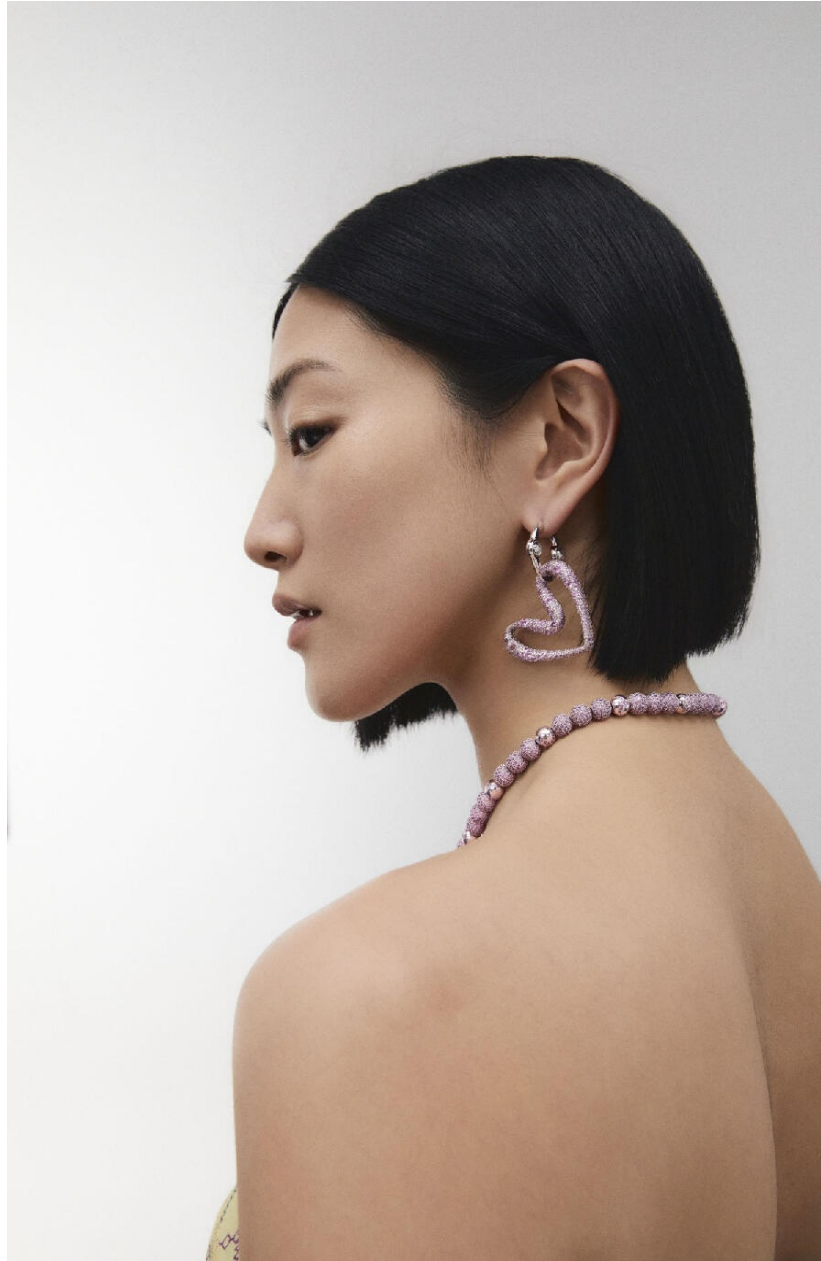

TAVI CHEN

HEIGHT : 5'8

BUST : 33.5

WAIST : 26

HIPS : 35

SHOES : 4

EYES : BROWN

HAIRS : BROWN

crystal.
models

HEIGHT : 5'8 BUST : 33.5 WAIST : 26 HIPS : 35 SHOES : 4 EYES : BROWN HAIRS : BROWN

crystal.
models

HEIGHT : 5'8 BUST : 33.5 WAIST : 26 HIPS : 35 SHOES : 4 EYES : BROWN HAIRS : BROWN

crystal.
models

HEIGHT : 5'8 BUST : 33.5 WAIST : 26 HIPS : 35 SHOES : 4 EYES : BROWN HAIRS : BROWN

crystal.
models

HEIGHT : 5'8 BUST : 33.5 WAIST : 26 HIPS : 35 SHOES : 4 EYES : BROWN HAIRS : BROWN

crystal.
models

HEIGHT : 5'8 BUST : 33.5 WAIST : 26 HIPS : 35 SHOES : 4 EYES : BROWN HAIRS : BROWN

HEIGHT : 5'8 BUST : 33.5 WAIST : 26 HIPS : 35 SHOES : 4 EYES : BROWN HAIRS : BROWN

crystal.
models