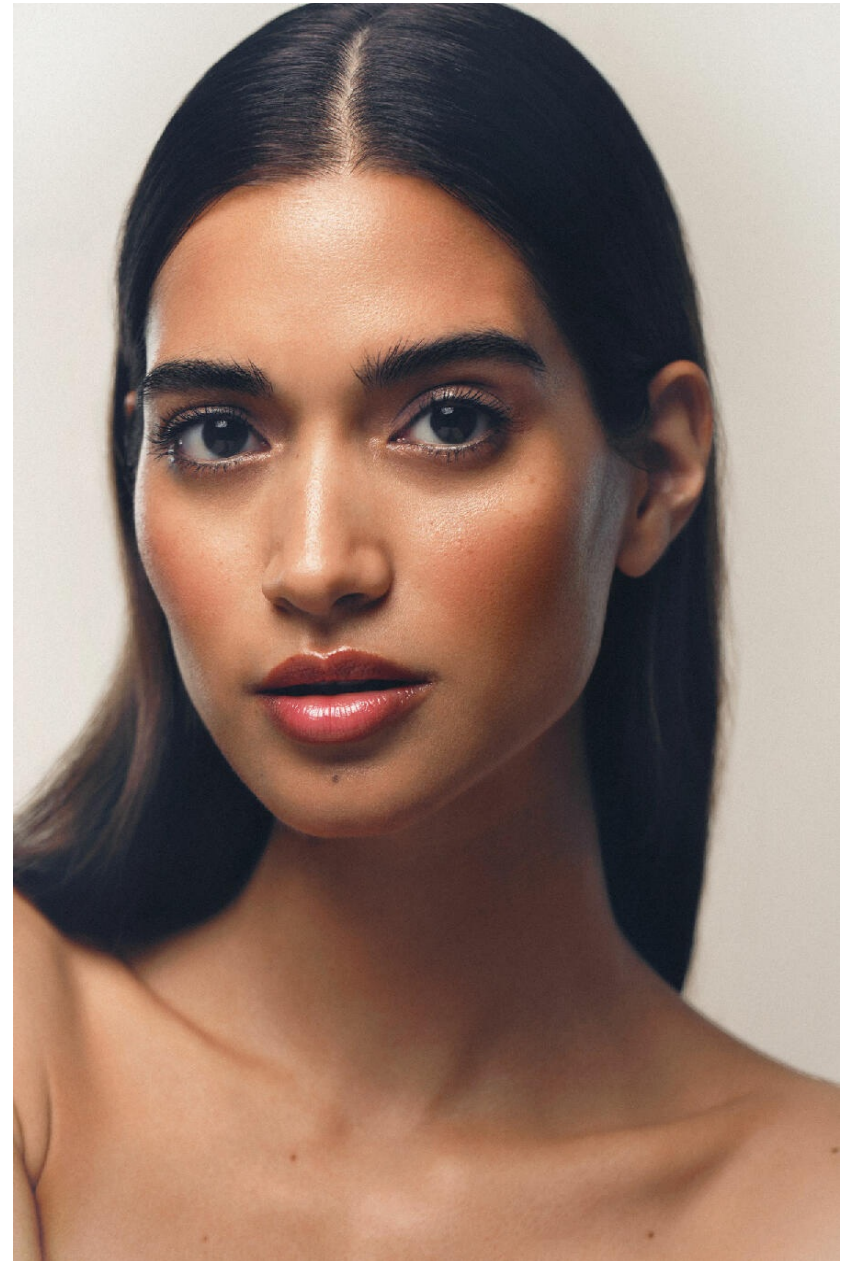

# DESIREE KOHLER

HEIGHT : 5'4

BUST : 32

WAIST : 24

HIPS : 34

SHOES : 4

EYES : BROWN

HAIRS : BROWN

HEIGHT : 5'4 BUST : 32 WAIST : 24 HIPS : 34 SHOES : 4 EYES : BROWN HAIRS : BROWN

crystal.  
models

HEIGHT : 5'4 BUST : 32 WAIST : 24 HIPS : 34 SHOES : 4 EYES : BROWN HAIRS : BROWN

crystal.  
models

HEIGHT : 5'4 BUST : 32 WAIST : 24 HIPS : 34 SHOES : 4 EYES : BROWN HAIRS : BROWN