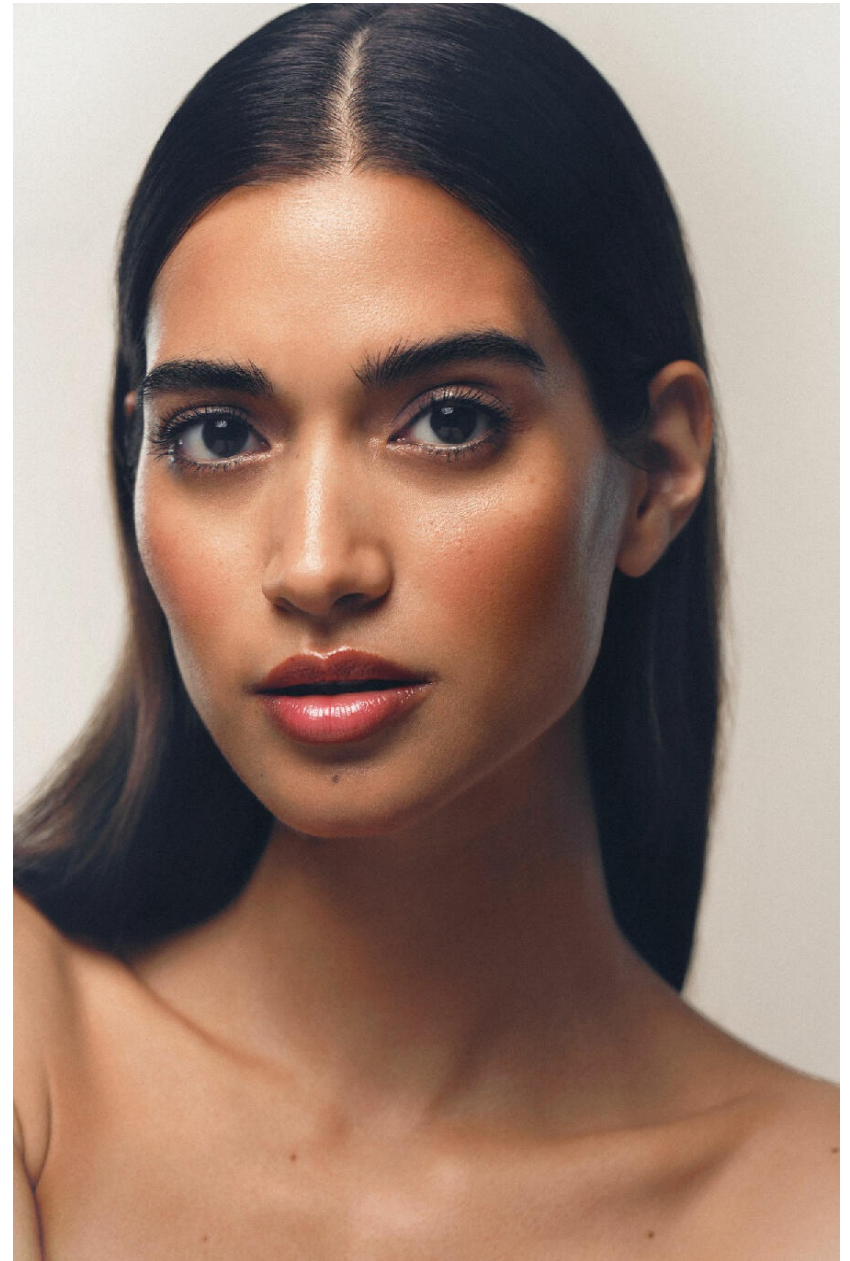

DESIREE KOHLER

HEIGHT : 5'4

BUST : 32

WAIST : 24

HIPS : 34

SHOES : 4

EYES : BROWN

HAIRS : BROWN

HEIGHT : 5'4 BUST : 32 WAIST : 24 HIPS : 34 SHOES : 4 EYES : BROWN HAIRS : BROWN

crystal.
models

HEIGHT : 5'4 BUST : 32 WAIST : 24 HIPS : 34 SHOES : 4 EYES : BROWN HAIRS : BROWN

crystal.
models

HEIGHT : 5'4 BUST : 32 WAIST : 24 HIPS : 34 SHOES : 4 EYES : BROWN HAIRS : BROWN