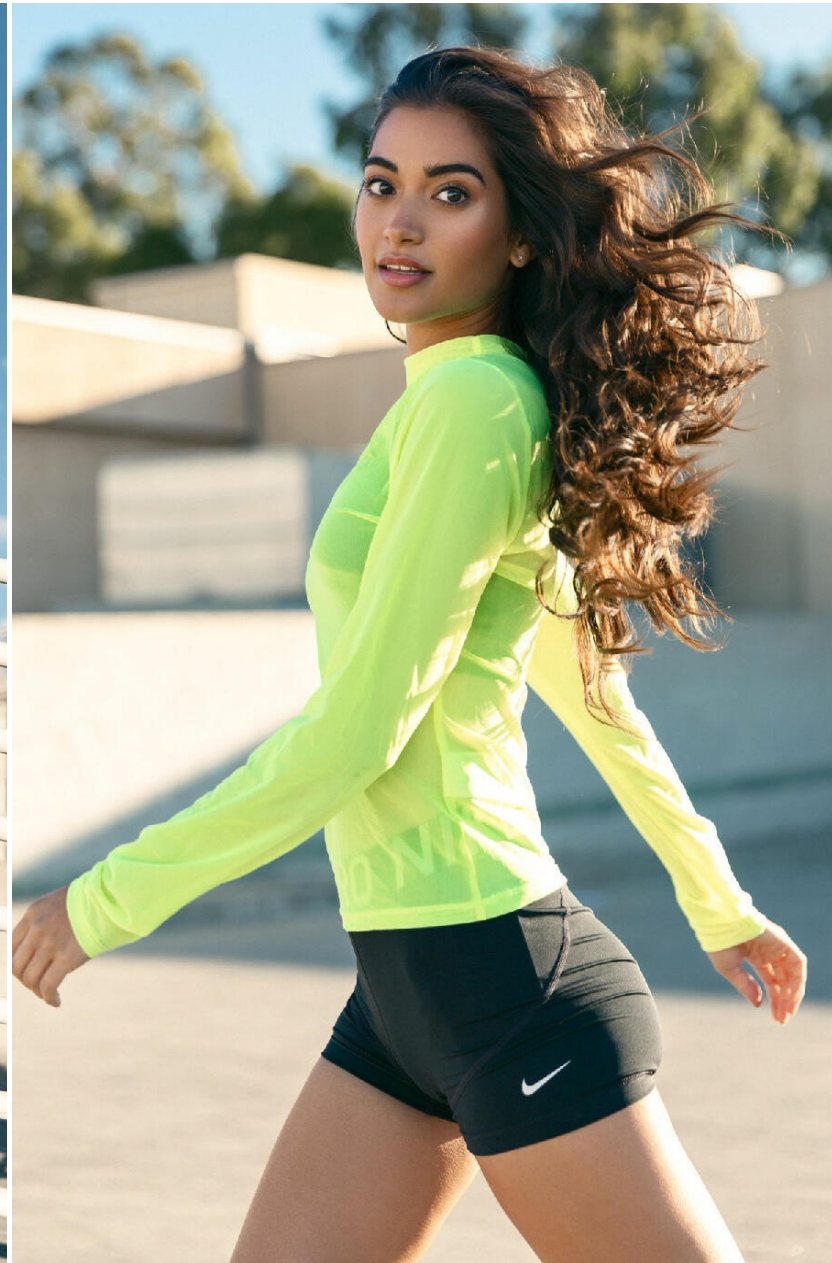

HEIGHT : 5'4 BUST : 32 WAIST : 24 HIPS : 34 SHOES : 4 EYES : BROWN HAIRS : BROWN

crystal.
models