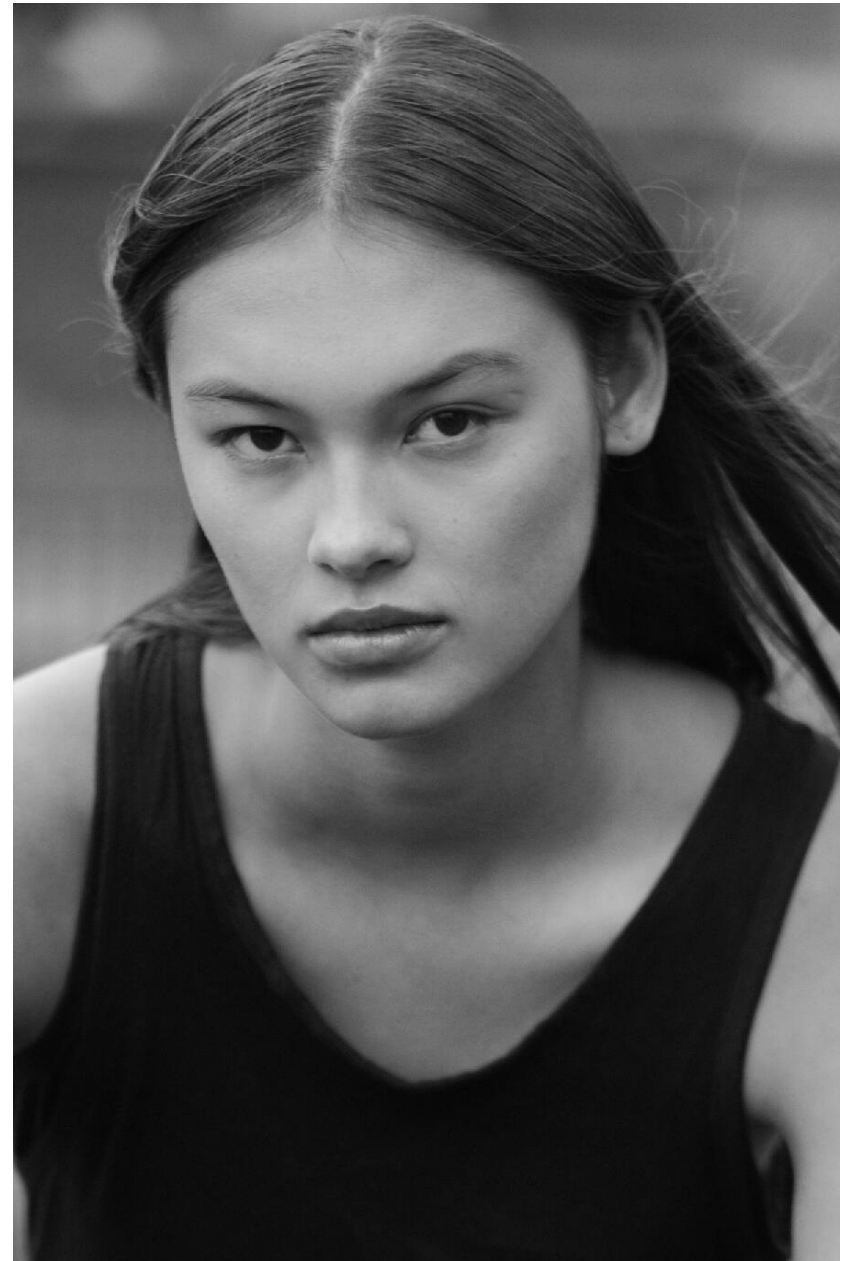

NOA VAN LUBEK

HEIGHT : 5'9

BUST : 31.5

WAIST : 26

HIPS : 36

SHOES : 5

HEIGHT : 5'9 BUST : 31.5 WAIST : 26 HIPS : 36 SHOES : 5

crystal.
models

HEIGHT : 5'9 BUST : 31.5 WAIST : 26 HIPS : 36 SHOES : 5

crystal.
models

HEIGHT : 5'9 BUST : 31.5 WAIST : 26 HIPS : 36 SHOES : 5

crystal.
models

HEIGHT : 5'9 BUST : 31.5 WAIST : 26 HIPS : 36 SHOES : 5

crystal.
models