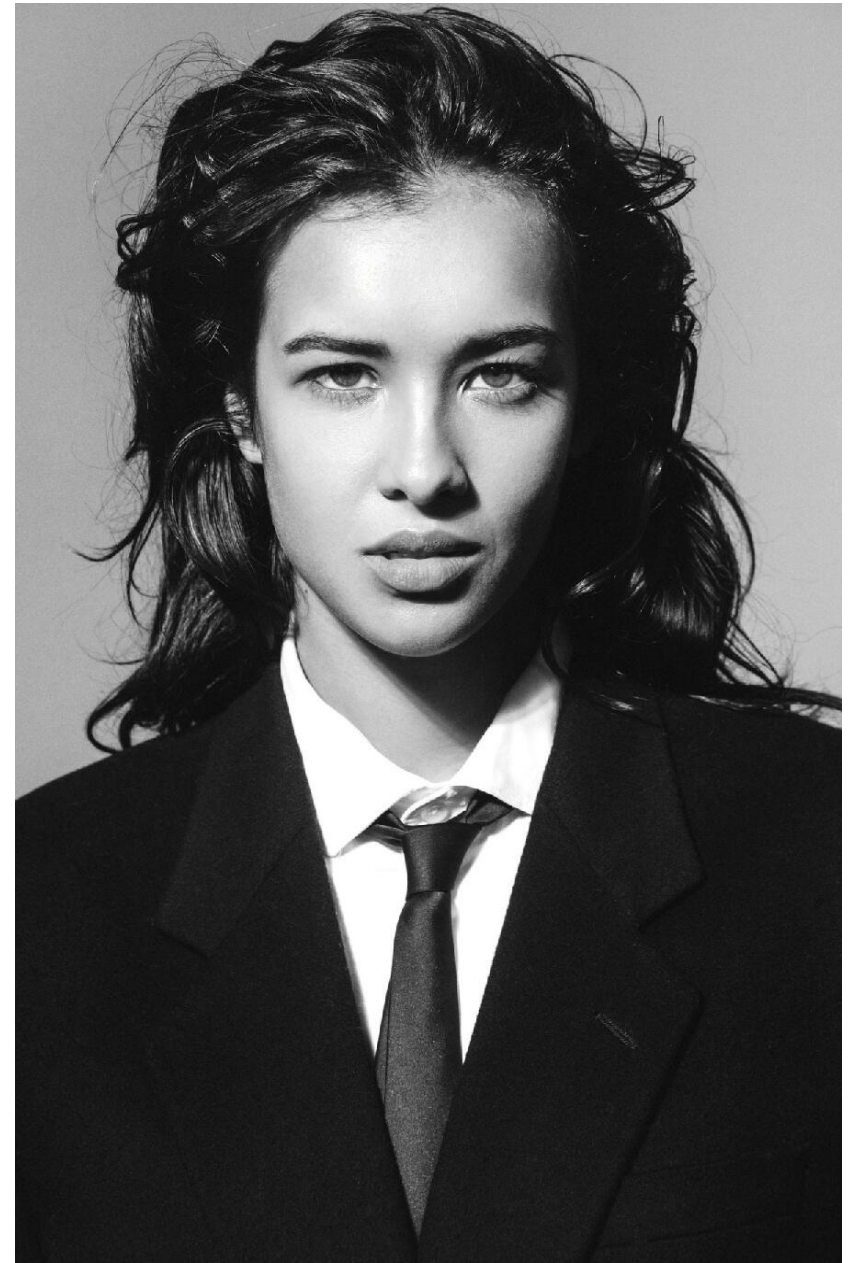

# NAOMI VAN DELFT

HEIGHT : 5'10

BUST : 33.5

WAIST : 25

HIPS : 35.5

SHOES : 5.5

crystal.  
models

HEIGHT : 5'10 BUST : 33.5 WAIST : 25 HIPS : 35.5 SHOES : 5.5

crystal.  
models

HEIGHT : 5'10 BUST : 33.5 WAIST : 25 HIPS : 35.5 SHOES : 5.5

crystal.  
models

HEIGHT : 5'10 BUST : 33.5 WAIST : 25 HIPS : 35.5 SHOES : 5.5

crystal.  
*models*

HEIGHT : 5'10 BUST : 33.5 WAIST : 25 HIPS : 35.5 SHOES : 5.5