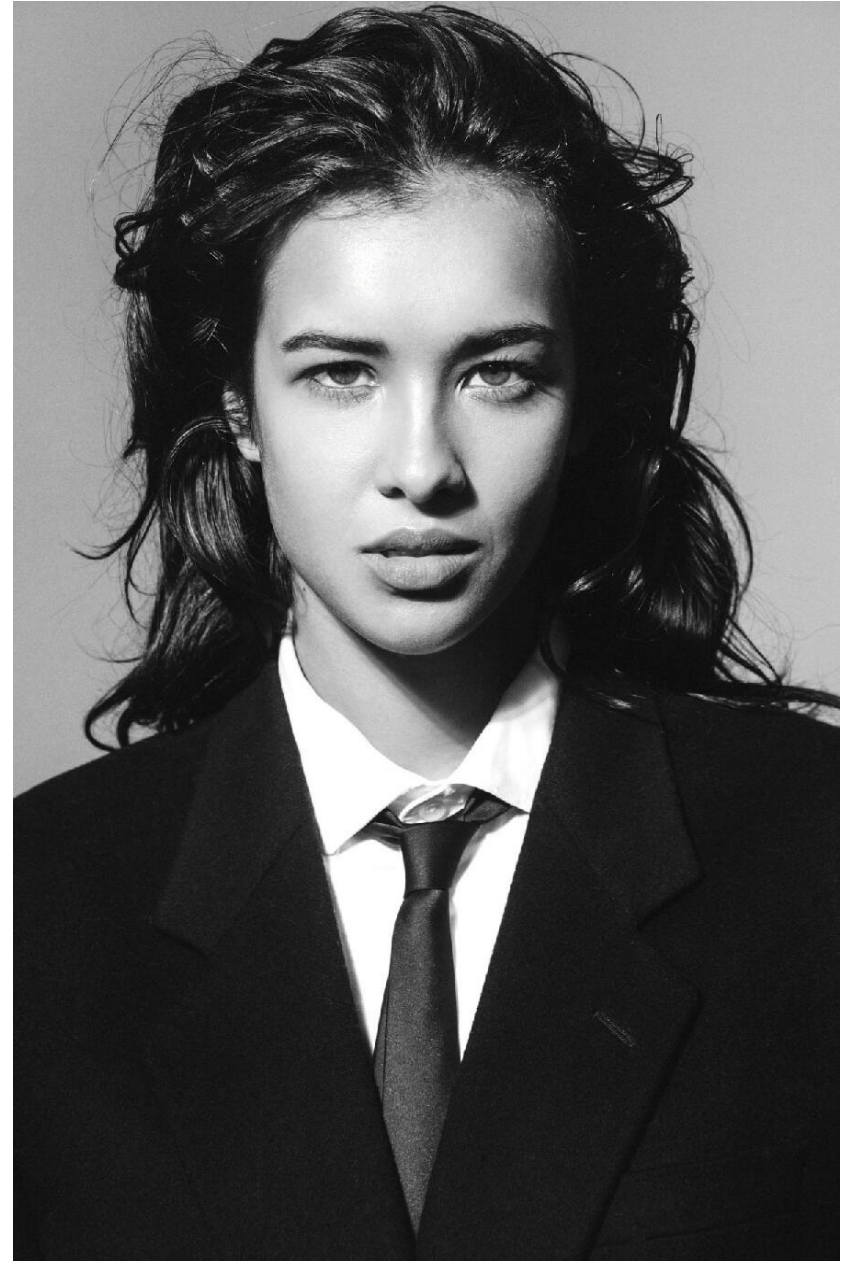

# NAOMI VAN DELFT

HEIGHT : 5'10

BUST : 33.5

WAIST : 25

HIPS : 35.5

SHOES : 5.5

crystal.  
models

HEIGHT : 5'10 BUST : 33.5 WAIST : 25 HIPS : 35.5 SHOES : 5.5

crystal.  
models

HEIGHT : 5'10 BUST : 33.5 WAIST : 25 HIPS : 35.5 SHOES : 5.5

crystal.  
models

HEIGHT : 5'10 BUST : 33.5 WAIST : 25 HIPS : 35.5 SHOES : 5.5

crystal.  
*models*

HEIGHT : 5'10 BUST : 33.5 WAIST : 25 HIPS : 35.5 SHOES : 5.5