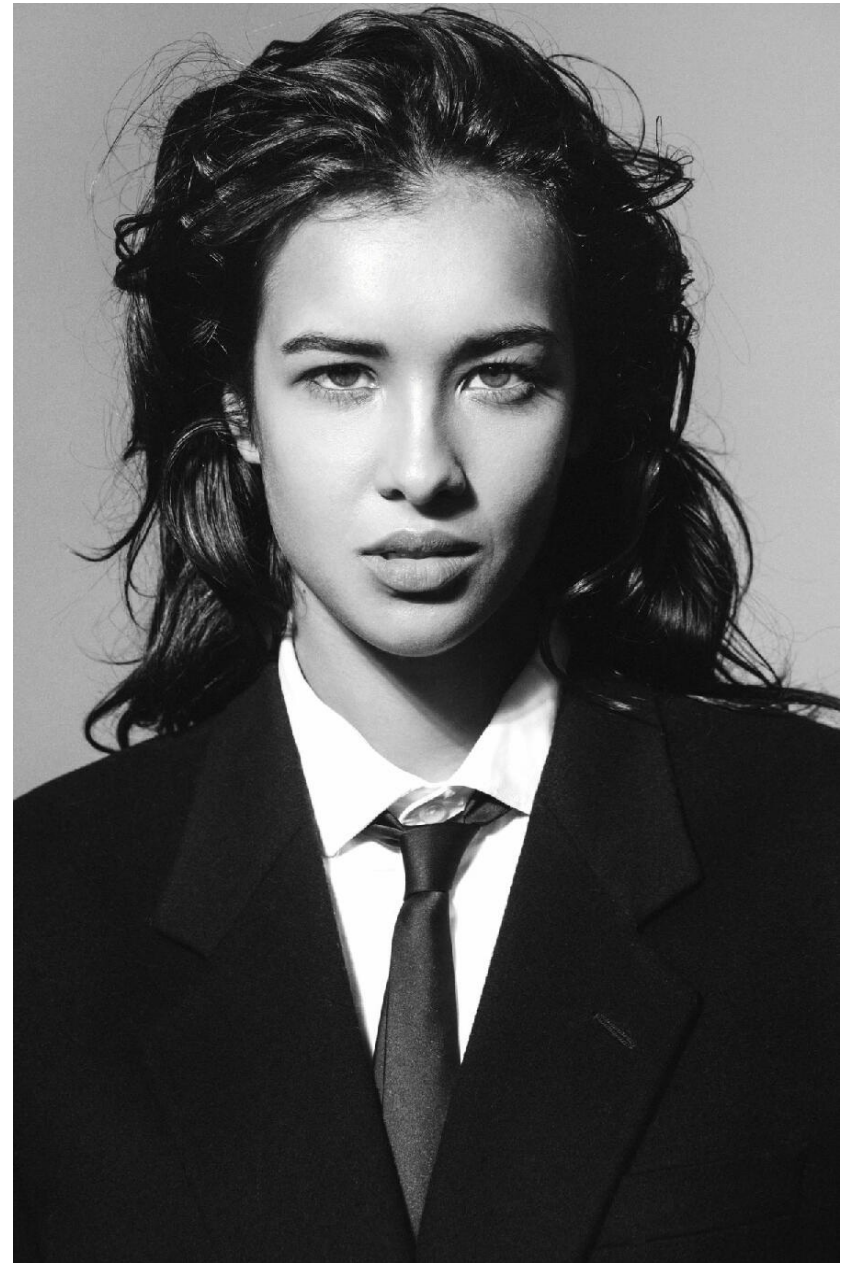

NAOMI VAN DELFT

HEIGHT : 5'10

BUST : 33.5

WAIST : 25

HIPS : 35.5

SHOES : 5.5

crystal.
models

HEIGHT : 5'10 BUST : 33.5 WAIST : 25 HIPS : 35.5 SHOES : 5.5

crystal.
models

HEIGHT : 5'10 BUST : 33.5 WAIST : 25 HIPS : 35.5 SHOES : 5.5

crystal.
models

HEIGHT : 5'10 BUST : 33.5 WAIST : 25 HIPS : 35.5 SHOES : 5.5

crystal.
models

HEIGHT : 5'10 BUST : 33.5 WAIST : 25 HIPS : 35.5 SHOES : 5.5