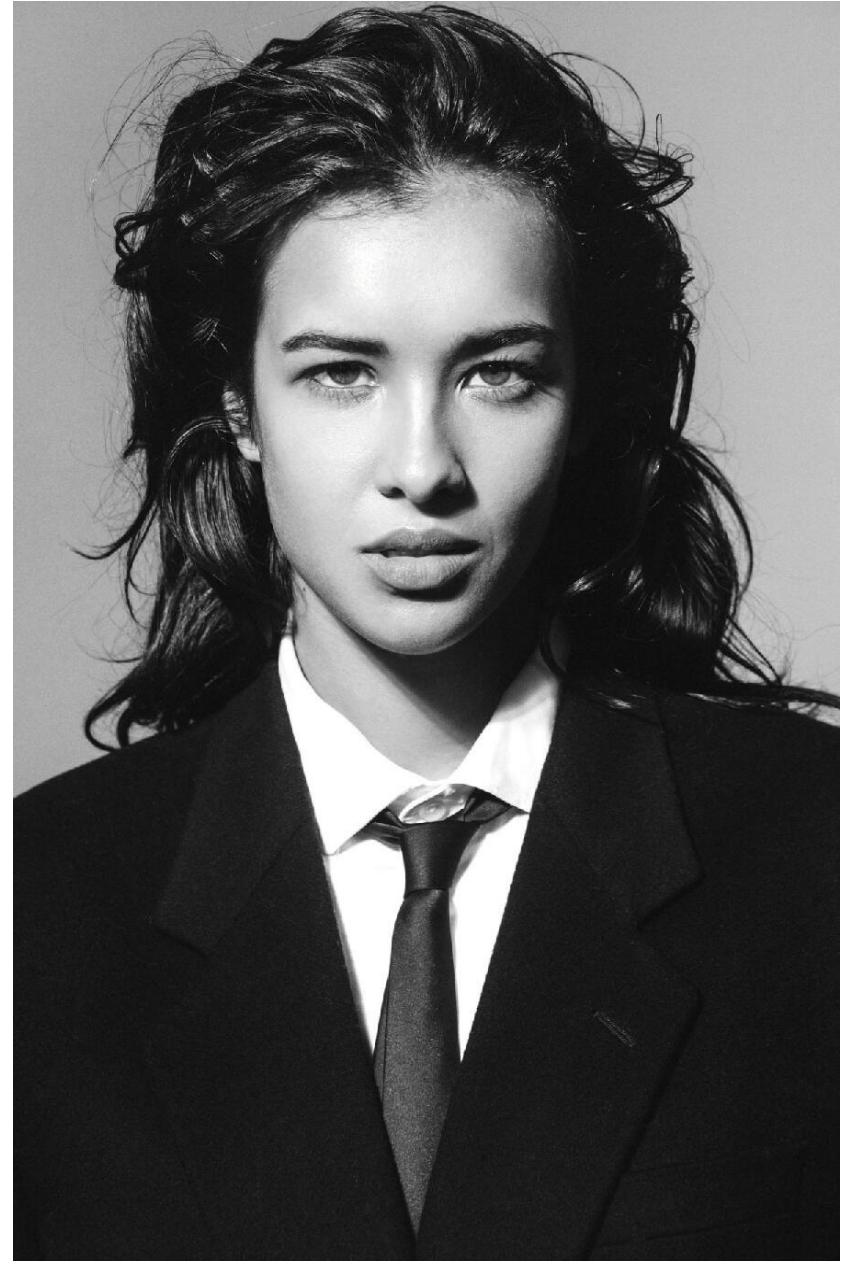

# NAOMI VAN DELFT

HEIGHT : 5'10

BUST : 33.5

WAIST : 25

HIPS : 35.5

SHOES : 5.5

crystal.  
models

HEIGHT : 5'10 BUST : 33.5 WAIST : 25 HIPS : 35.5 SHOES : 5.5

crystal.  
models

HEIGHT : 5'10 BUST : 33.5 WAIST : 25 HIPS : 35.5 SHOES : 5.5

crystal.  
models

HEIGHT : 5'10 BUST : 33.5 WAIST : 25 HIPS : 35.5 SHOES : 5.5

crystal.  
models

HEIGHT : 5'10 BUST : 33.5 WAIST : 25 HIPS : 35.5 SHOES : 5.5