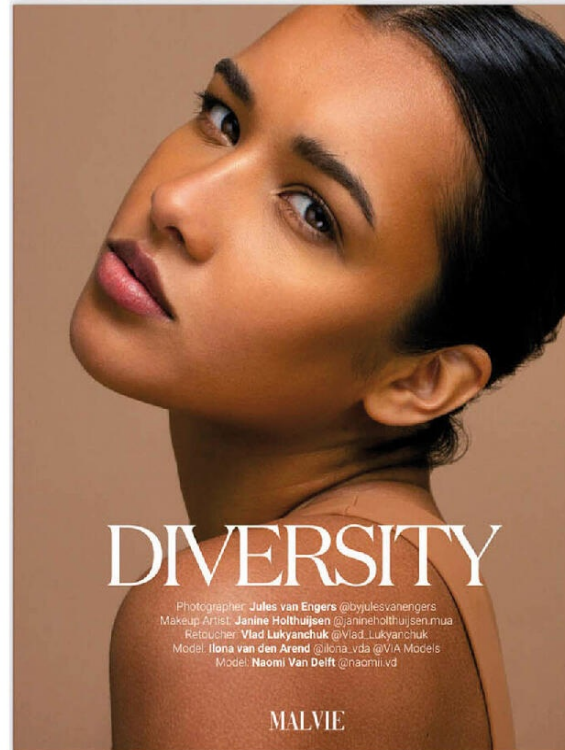

HEIGHT : 5'10 BUST : 33.5 WAIST : 25 HIPS : 35.5 SHOES : 5.5

crystal.
models