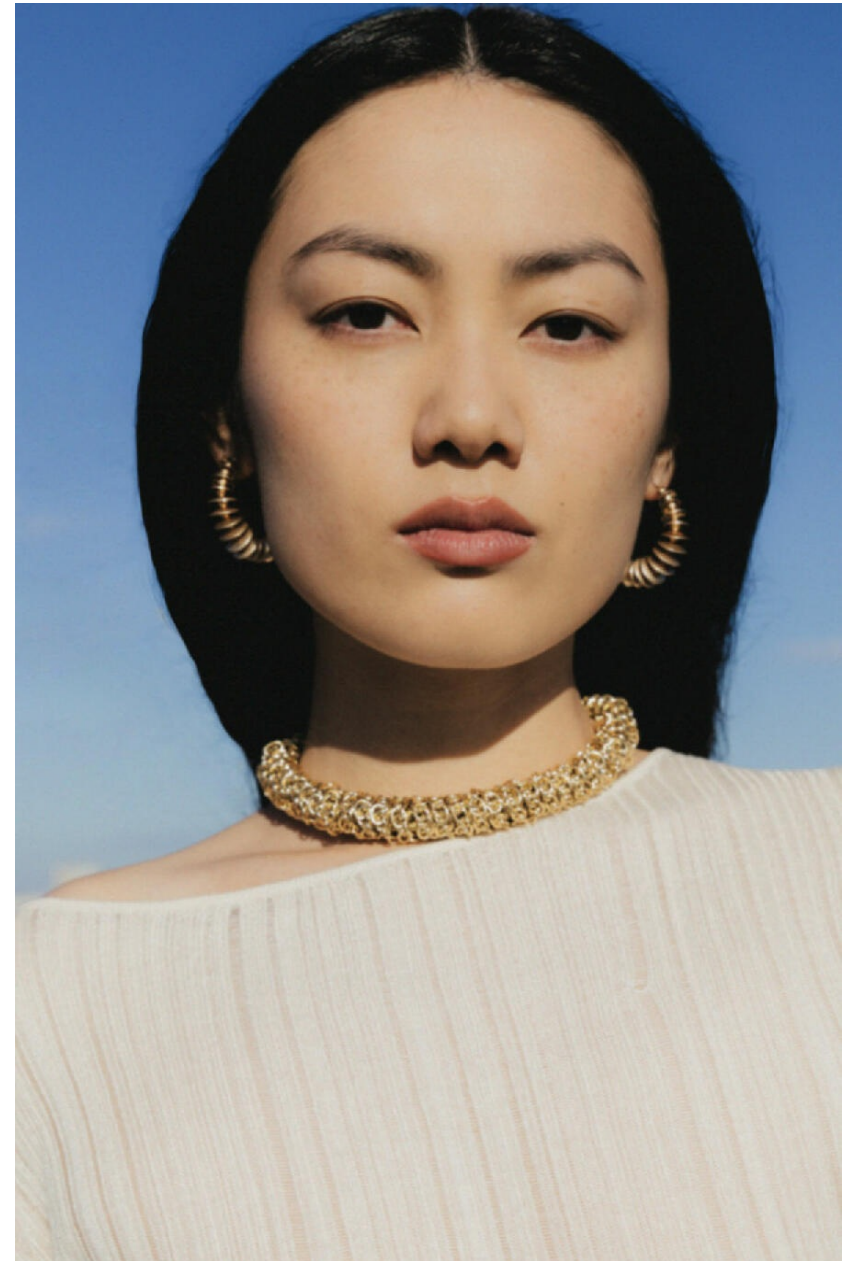

## **BI XUAN GUO**

**HEIGHT : 5'8**

**BUST : 31**

**WAIST : 25**

**HIPS : 34**

**SHOES : 5**

**EYES : BLACK**

**HAIRS : BLACK**

HEIGHT : 5'8 BUST : 31 WAIST : 25 HIPS : 34 SHOES : 5 EYES : BLACK HAIRS : BLACK

crystal.  
models

HEIGHT : 5'8 BUST : 31 WAIST : 25 HIPS : 34 SHOES : 5 EYES : BLACK HAIRS : BLACK

crystal.  
models

HEIGHT : 5'8 BUST : 31 WAIST : 25 HIPS : 34 SHOES : 5 EYES : BLACK HAIRS : BLACK

crystal.  
models

HEIGHT : 5'8 BUST : 31 WAIST : 25 HIPS : 34 SHOES : 5 EYES : BLACK HAIRS : BLACK

crystal.  
models

HEIGHT : 5'8 BUST : 31 WAIST : 25 HIPS : 34 SHOES : 5 EYES : BLACK HAIRS : BLACK

crystal.  
models

HEIGHT : 5'8 BUST : 31 WAIST : 25 HIPS : 34 SHOES : 5 EYES : BLACK HAIRS : BLACK

crystal.  
models