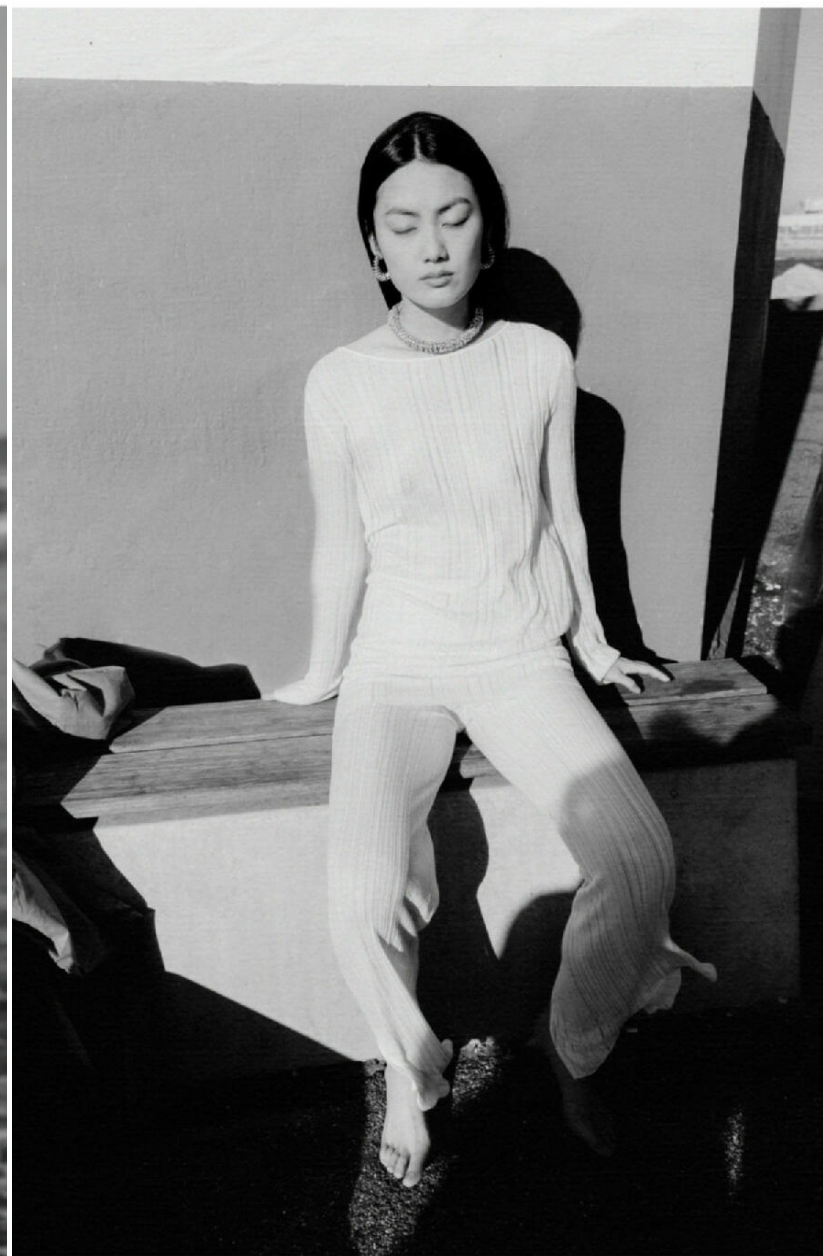

HEIGHT : 5'8 BUST : 31 WAIST : 25 HIPS : 34 SHOES : 5 EYES : BLACK HAIRS : BLACK

crystal.
models