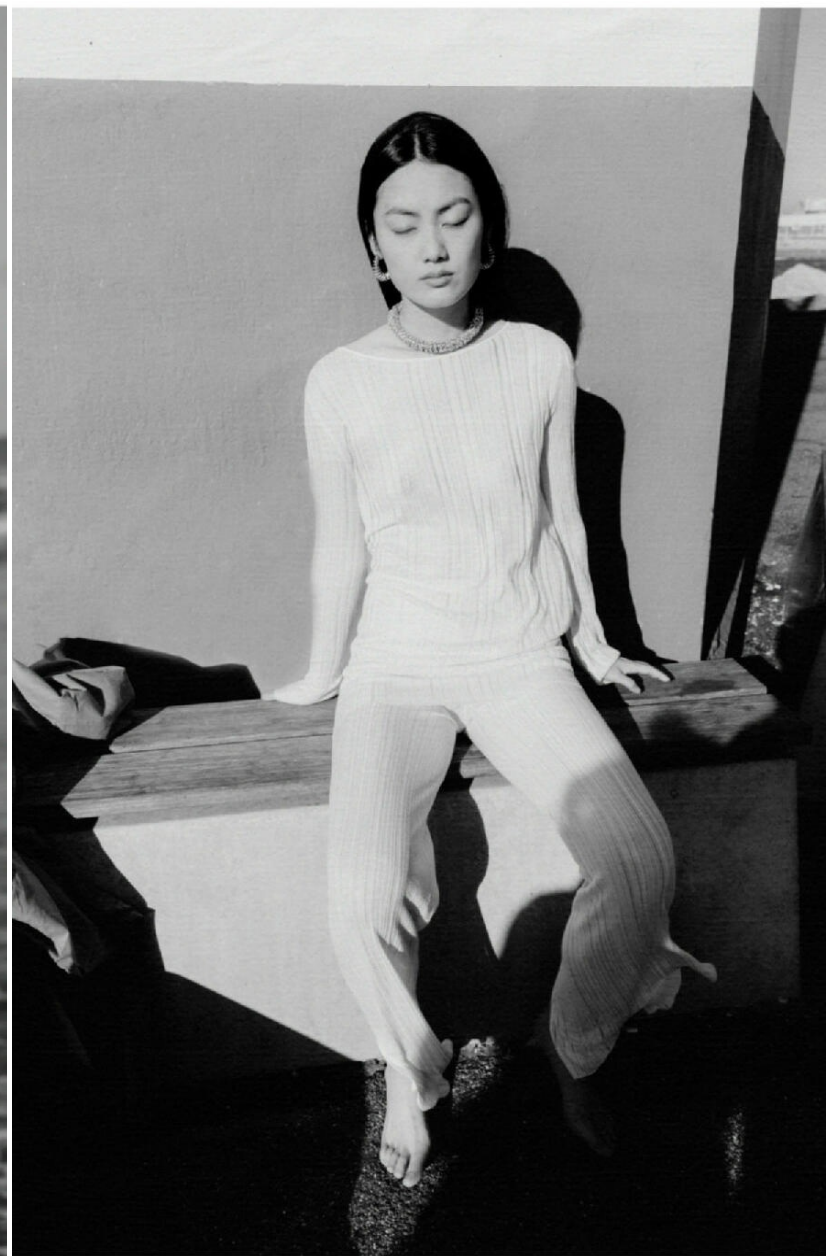

HEIGHT : 5'8 BUST : 31 WAIST : 25 HIPS : 34 SHOES : 5 EYES : BLACK HAIRS : BLACK

crystal.
models