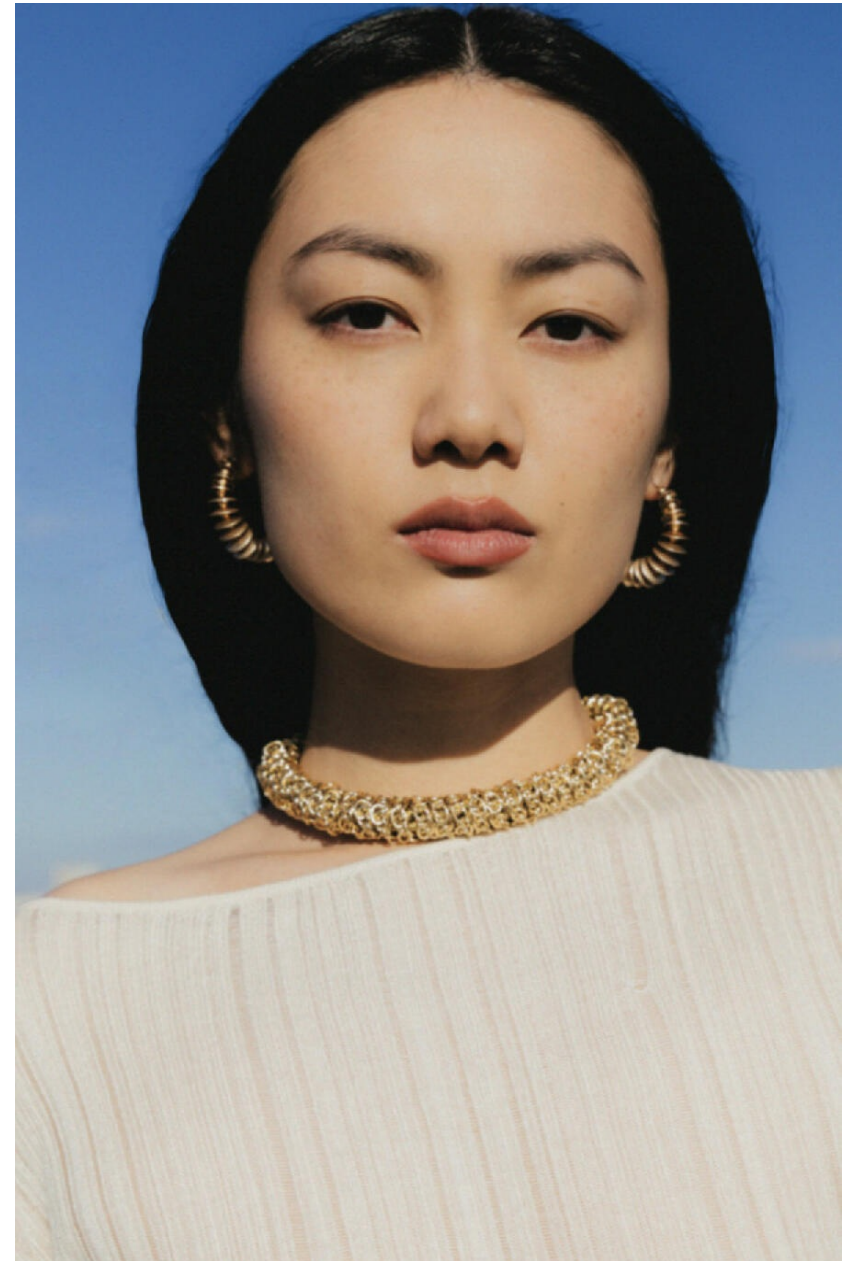

BI XUAN GUO

HEIGHT : 5'8

BUST : 31

WAIST : 25

HIPS : 34

SHOES : 5

EYES : BLACK

HAIRS : BLACK

HEIGHT : 5'8 BUST : 31 WAIST : 25 HIPS : 34 SHOES : 5 EYES : BLACK HAIRS : BLACK

crystal.
models

HEIGHT : 5'8 BUST : 31 WAIST : 25 HIPS : 34 SHOES : 5 EYES : BLACK HAIRS : BLACK

crystal.
models

HEIGHT : 5'8 BUST : 31 WAIST : 25 HIPS : 34 SHOES : 5 EYES : BLACK HAIRS : BLACK

crystal.
models

HEIGHT : 5'8 BUST : 31 WAIST : 25 HIPS : 34 SHOES : 5 EYES : BLACK HAIRS : BLACK

crystal.
models

HEIGHT : 5'8 BUST : 31 WAIST : 25 HIPS : 34 SHOES : 5 EYES : BLACK HAIRS : BLACK

crystal.
models

HEIGHT : 5'8 BUST : 31 WAIST : 25 HIPS : 34 SHOES : 5 EYES : BLACK HAIRS : BLACK

crystal.
models