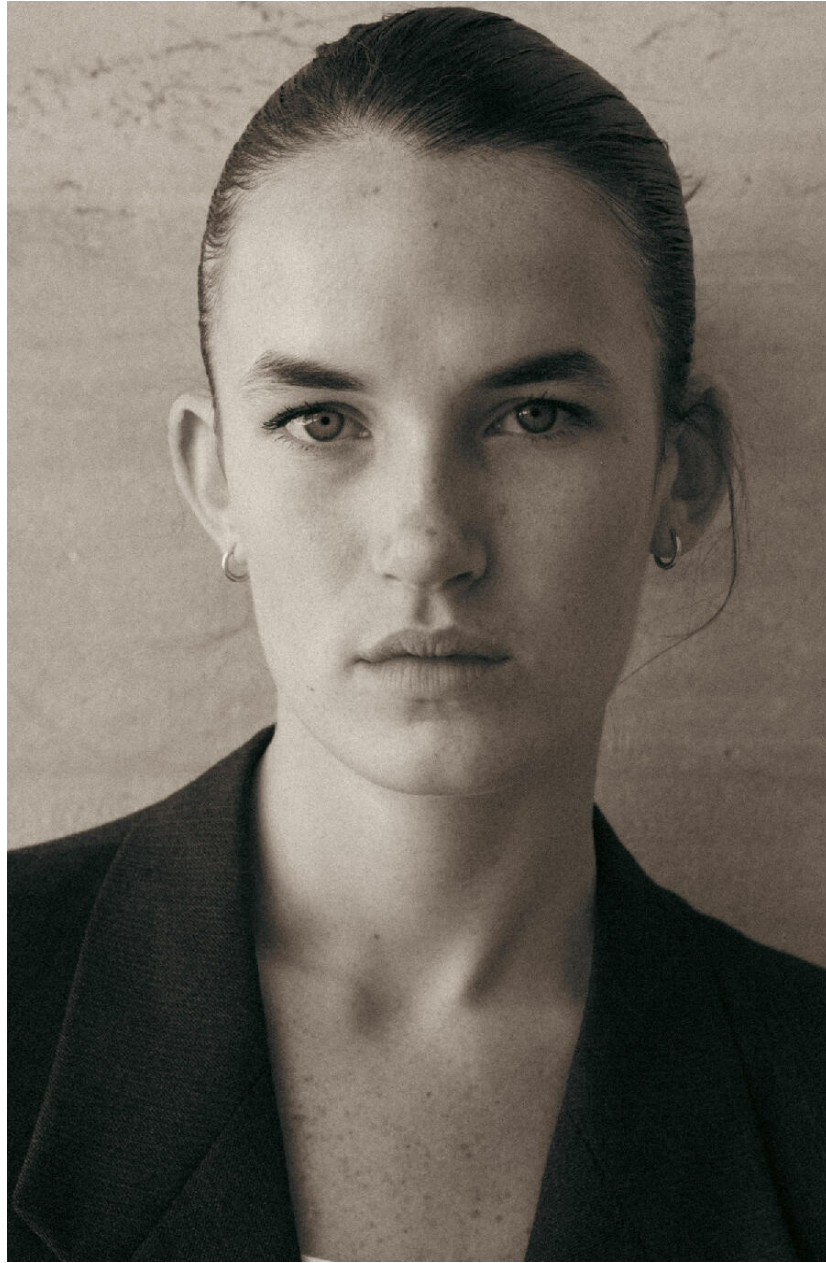

HEIGHT : 5'8   BUST : 33.5   WAIST : 24.5   HIPS : 38   SHOES : 5.5   EYES : BLUE   HAIRS : BROWN

crystal.
models