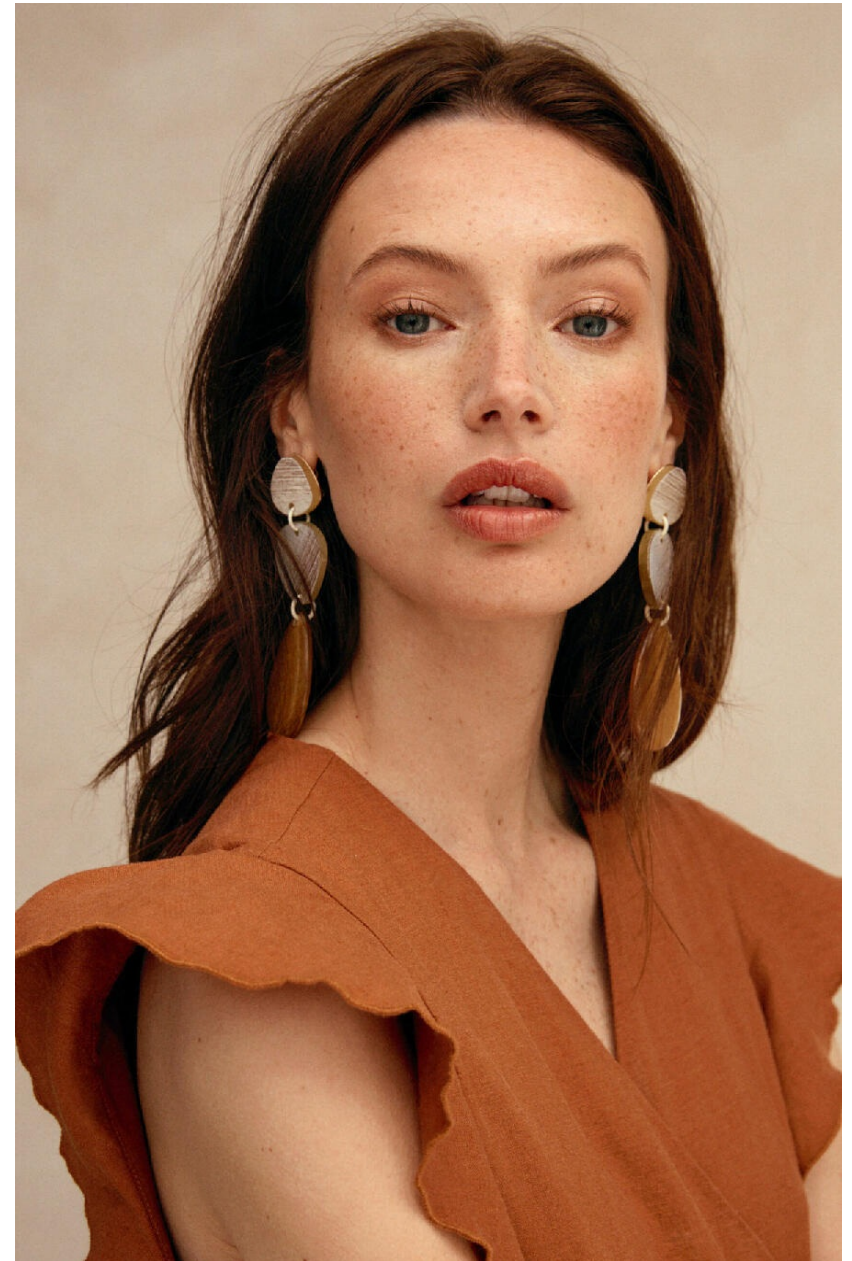

# MONA JOHANNESSON

HEIGHT : 5'7

BUST : 31.5

WAIST : 23

HIPS : 35

SHOES : 5

EYES : BLUE

HAIRS : BROWN

HEIGHT : 5'7 BUST : 31.5 WAIST : 23 HIPS : 35 SHOES : 5 EYES : BLUE HAIRS : BROWN

crystal.  
models

HEIGHT : 5'7 BUST : 31.5 WAIST : 23 HIPS : 35 SHOES : 5 EYES : BLUE HAIRS : BROWN

crystal.  
models

HEIGHT : 5'7 BUST : 31.5 WAIST : 23 HIPS : 35 SHOES : 5 EYES : BLUE HAIRS : BROWN

crystal.  
models

HEIGHT : 5'7 BUST : 31.5 WAIST : 23 HIPS : 35 SHOES : 5 EYES : BLUE HAIRS : BROWN

crystal.  
models

HEIGHT : 5'7 BUST : 31.5 WAIST : 23 HIPS : 35 SHOES : 5 EYES : BLUE HAIRS : BROWN

crystal.  
models