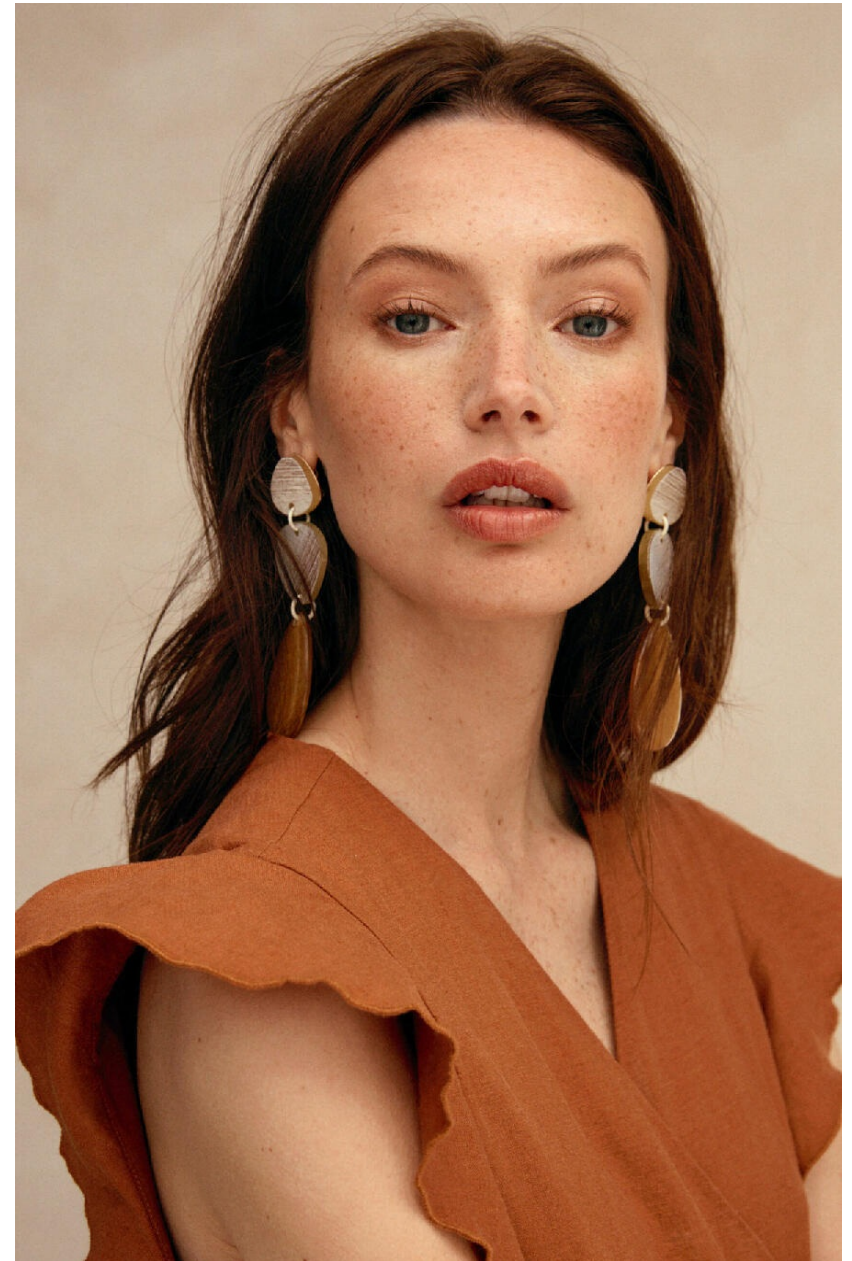

# MONA JOHANNESSON

HEIGHT : 5'7

BUST : 31.5

WAIST : 23

HIPS : 35

SHOES : 5

EYES : BLUE

HAIRS : BROWN

HEIGHT : 5'7 BUST : 31.5 WAIST : 23 HIPS : 35 SHOES : 5 EYES : BLUE HAIRS : BROWN

crystal.  
models

HEIGHT : 5'7 BUST : 31.5 WAIST : 23 HIPS : 35 SHOES : 5 EYES : BLUE HAIRS : BROWN

crystal.  
models

HEIGHT : 5'7 BUST : 31.5 WAIST : 23 HIPS : 35 SHOES : 5 EYES : BLUE HAIRS : BROWN

crystal.  
*models*

HEIGHT : 5'7 BUST : 31.5 WAIST : 23 HIPS : 35 SHOES : 5 EYES : BLUE HAIRS : BROWN

crystal.  
models

HEIGHT : 5'7 BUST : 31.5 WAIST : 23 HIPS : 35 SHOES : 5 EYES : BLUE HAIRS : BROWN

crystal.  
models