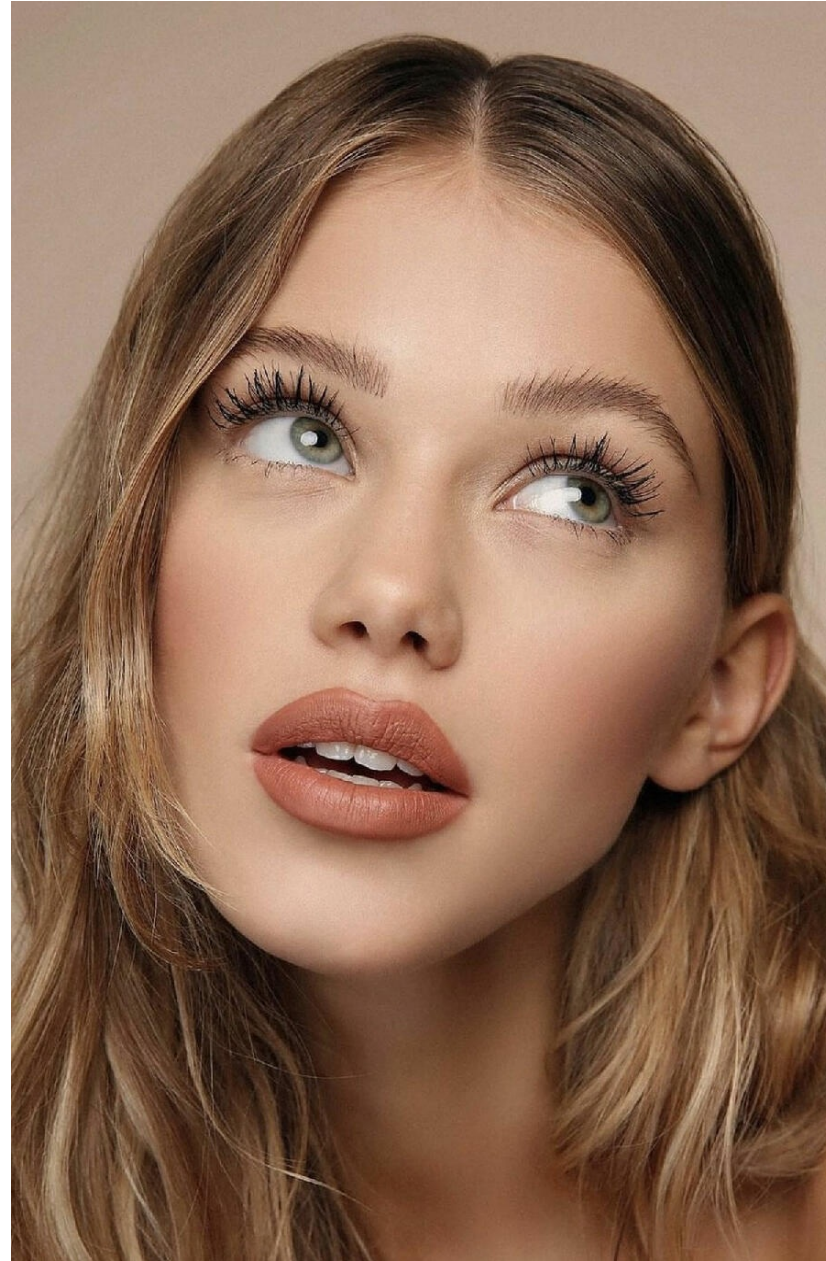

HEIGHT : 5'3 BUST : 31.5 WAIST : 24 HIPS : 36 SHOES : 5 EYES : BLUE HAIRS : BLOND

crystal.
models