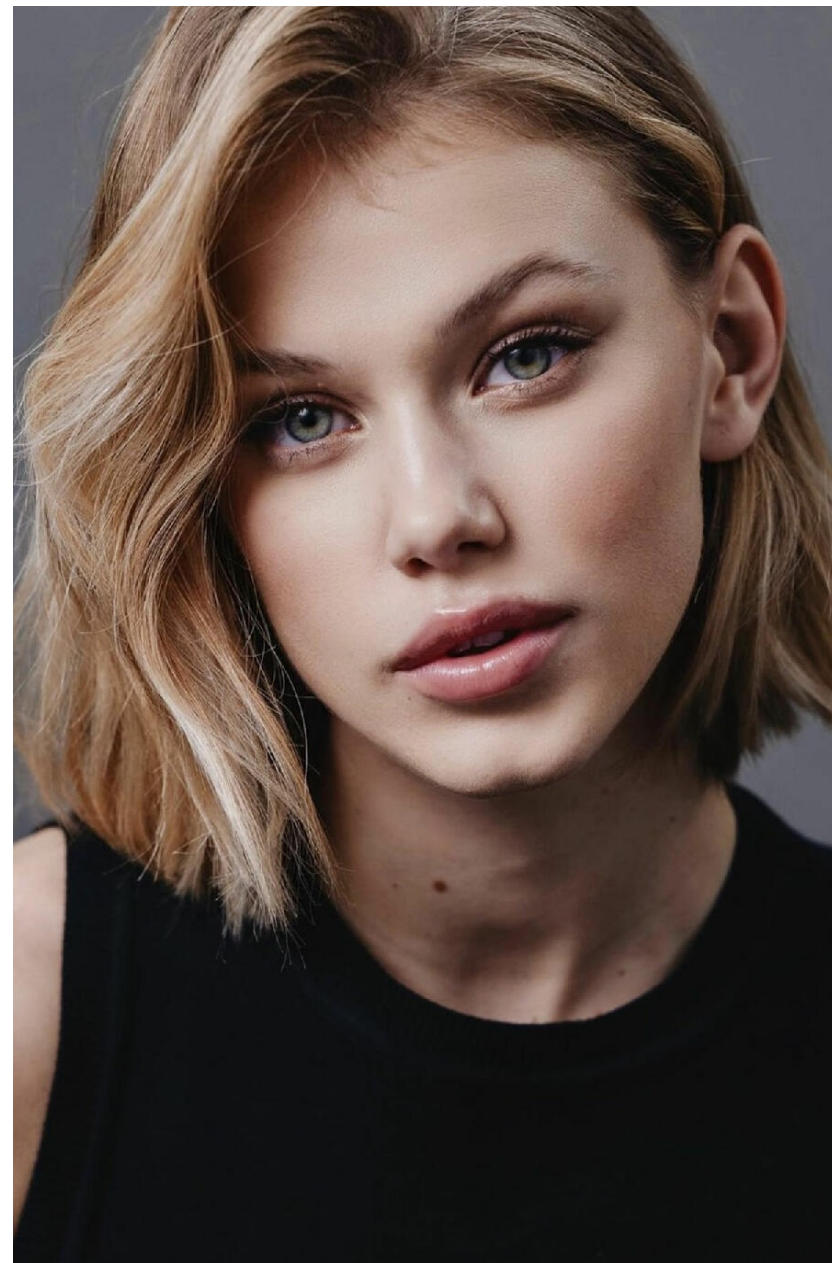

# MARGHERITA BUONCRISTIANI

HEIGHT : 5'3

BUST : 31.5

WAIST : 24

HIPS : 36

SHOES : 5

EYES : BLUE

HAIRS : BLOND

HEIGHT : 5'3 BUST : 31.5 WAIST : 24 HIPS : 36 SHOES : 5 EYES : BLUE HAIRS : BLOND

crystal.  
models

HEIGHT : 5'3 BUST : 31.5 WAIST : 24 HIPS : 36 SHOES : 5 EYES : BLUE HAIRS : BLOND

crystal.  
models

HEIGHT : 5'3 BUST : 31.5 WAIST : 24 HIPS : 36 SHOES : 5 EYES : BLUE HAIRS : BLOND