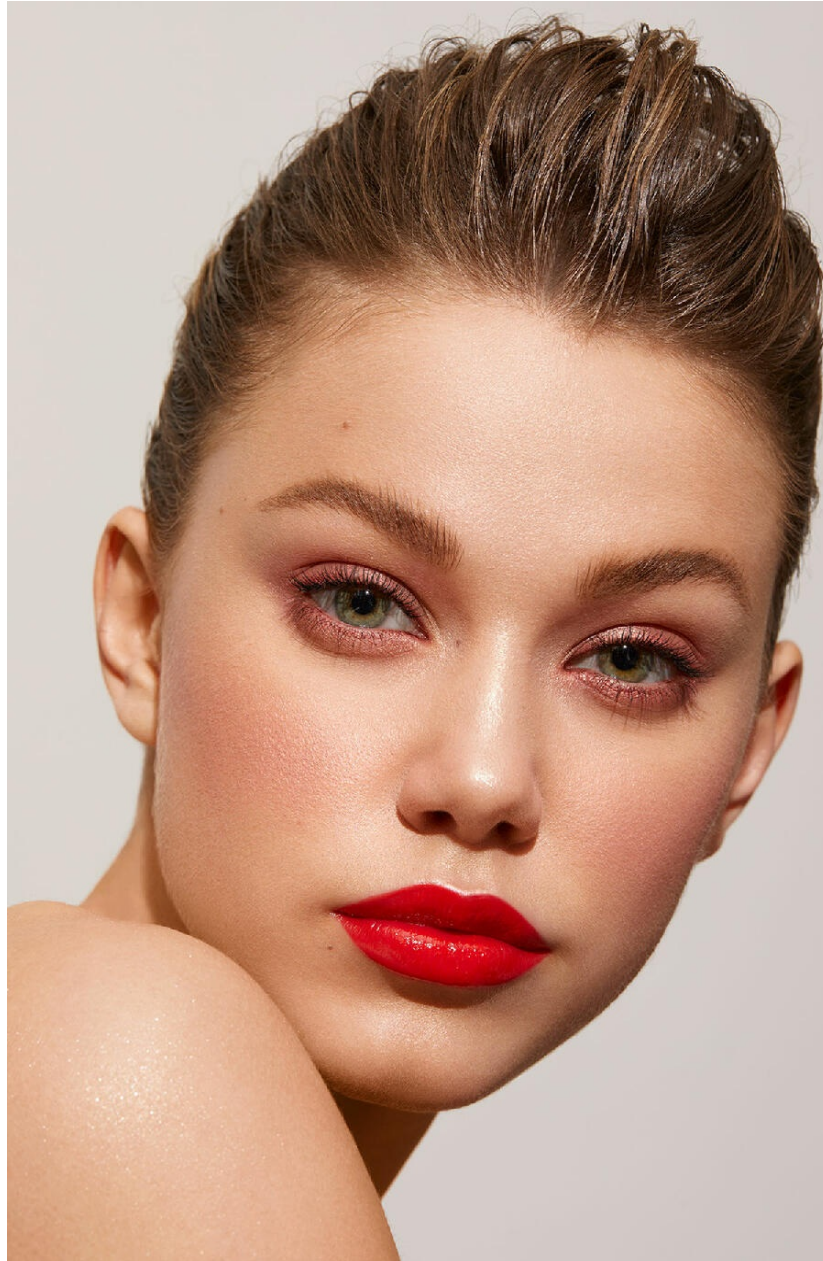

HEIGHT : 5'3 BUST : 31.5 WAIST : 24 HIPS : 36 SHOES : 5 EYES : BLUE HAIRS : BLOND

crystal.
models