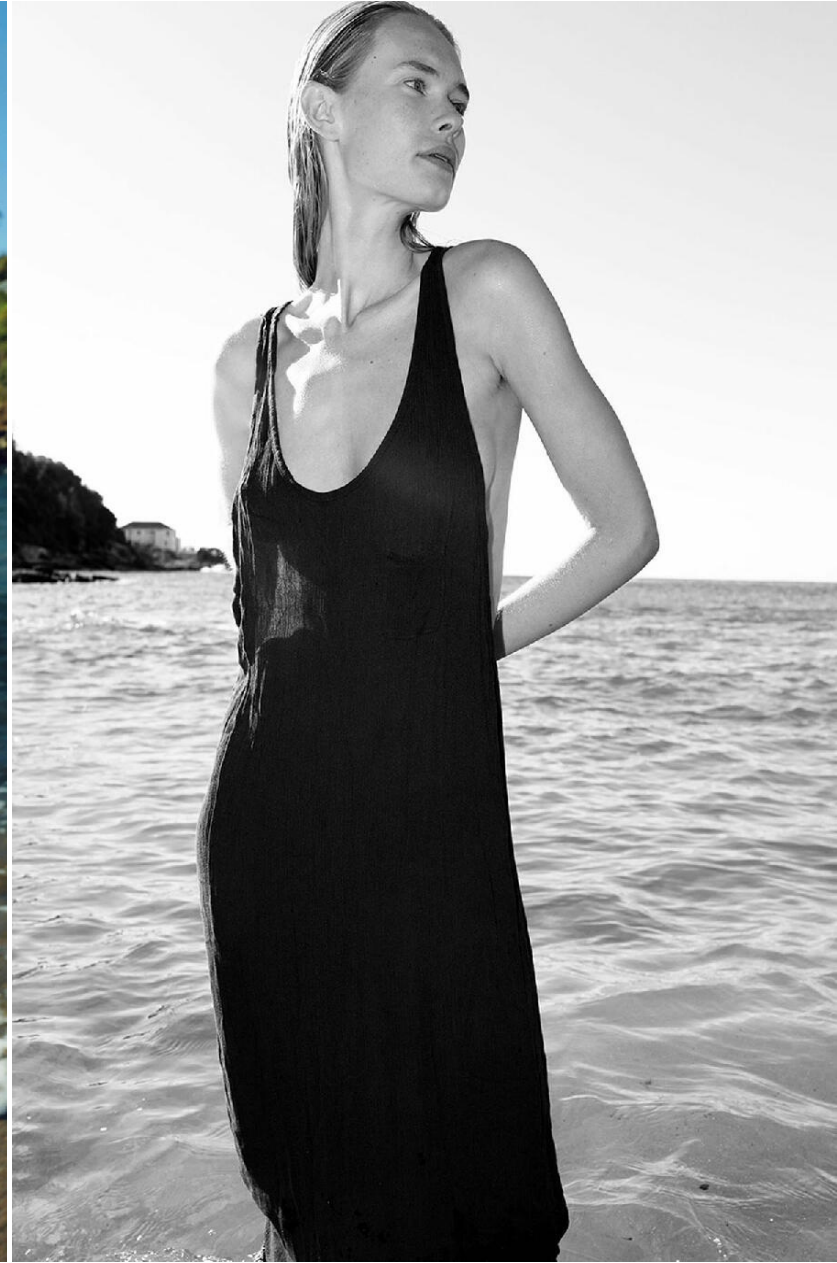

HEIGHT : 5'10 BUST : 33.5 WAIST : 24.5 HIPS : 36 SHOES : 5 EYES : BLUE HAIRS : BLOND

crystal.
models