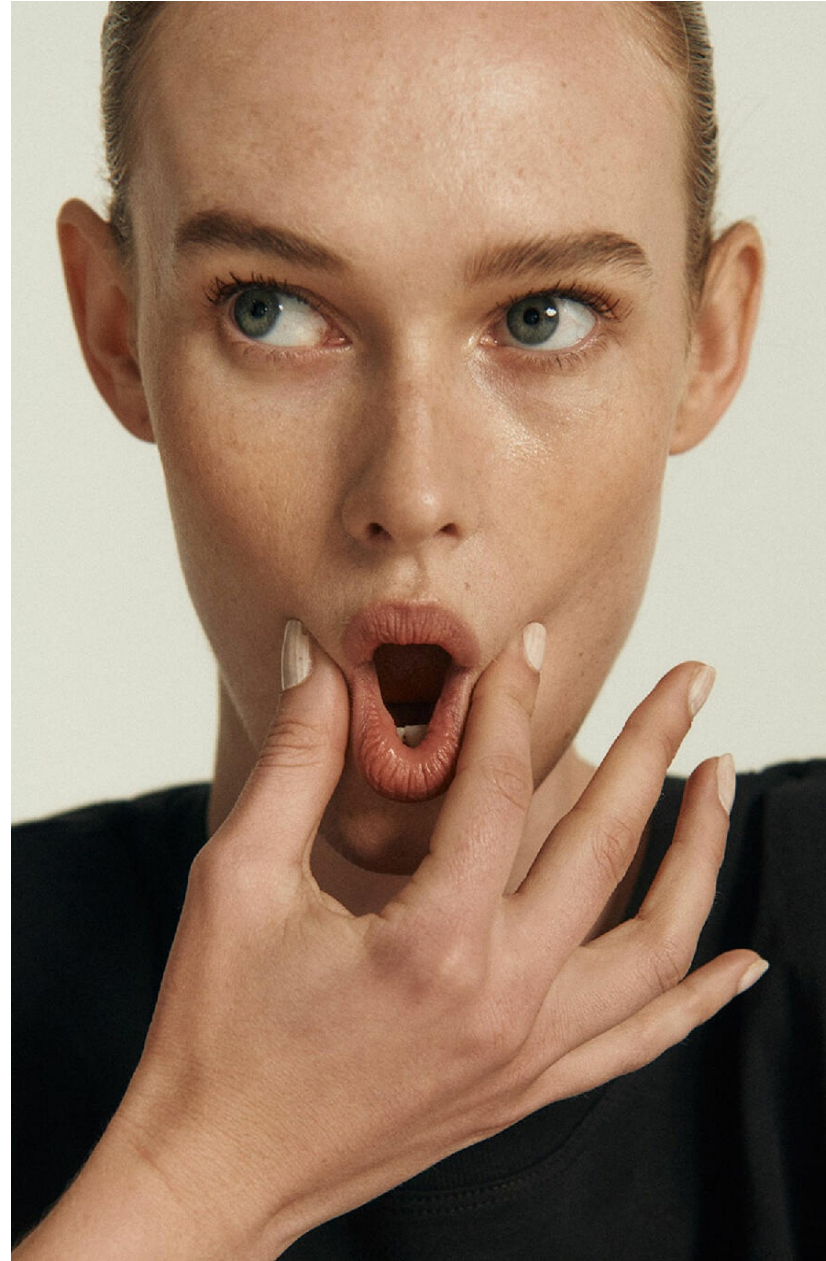

HEIGHT : 5'10 BUST : 33.5 WAIST : 24.5 HIPS : 36 SHOES : 5 EYES : BLUE HAIRS : BLOND

crystal.
models