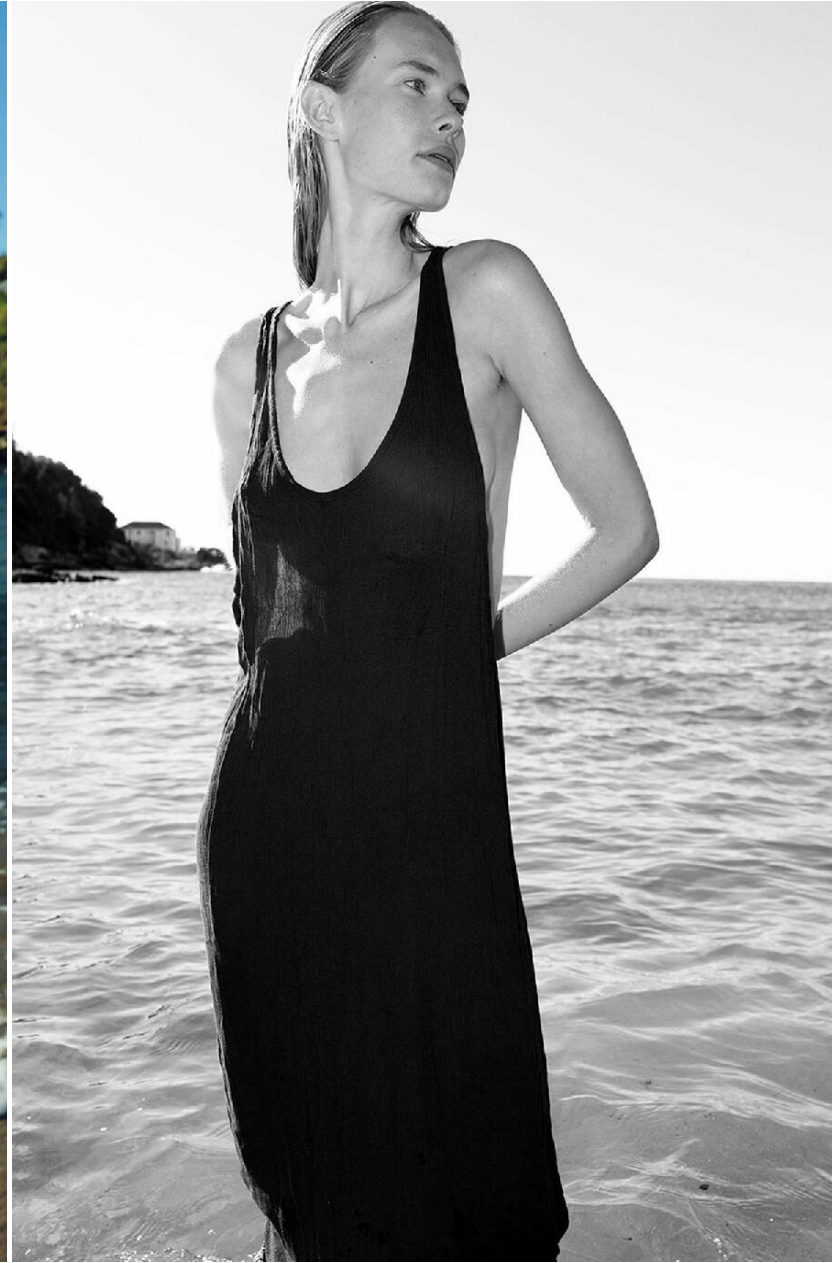

HEIGHT : 5'10 BUST : 33.5 WAIST : 24.5 HIPS : 36 SHOES : 5 EYES : BLUE HAIRS : BLOND

crystal.
models