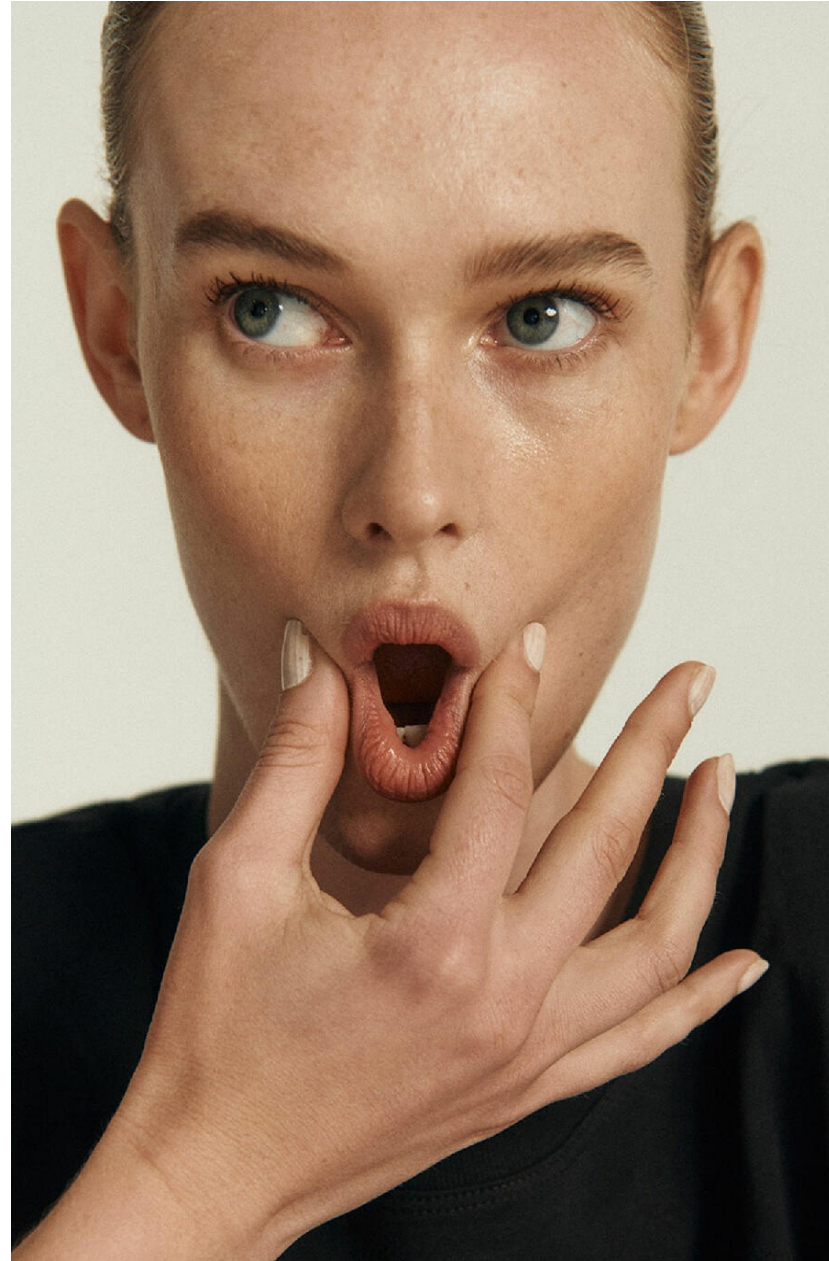

HEIGHT : 5'10 BUST : 33.5 WAIST : 24.5 HIPS : 36 SHOES : 5 EYES : BLUE HAIRS : BLOND

crystal.
models