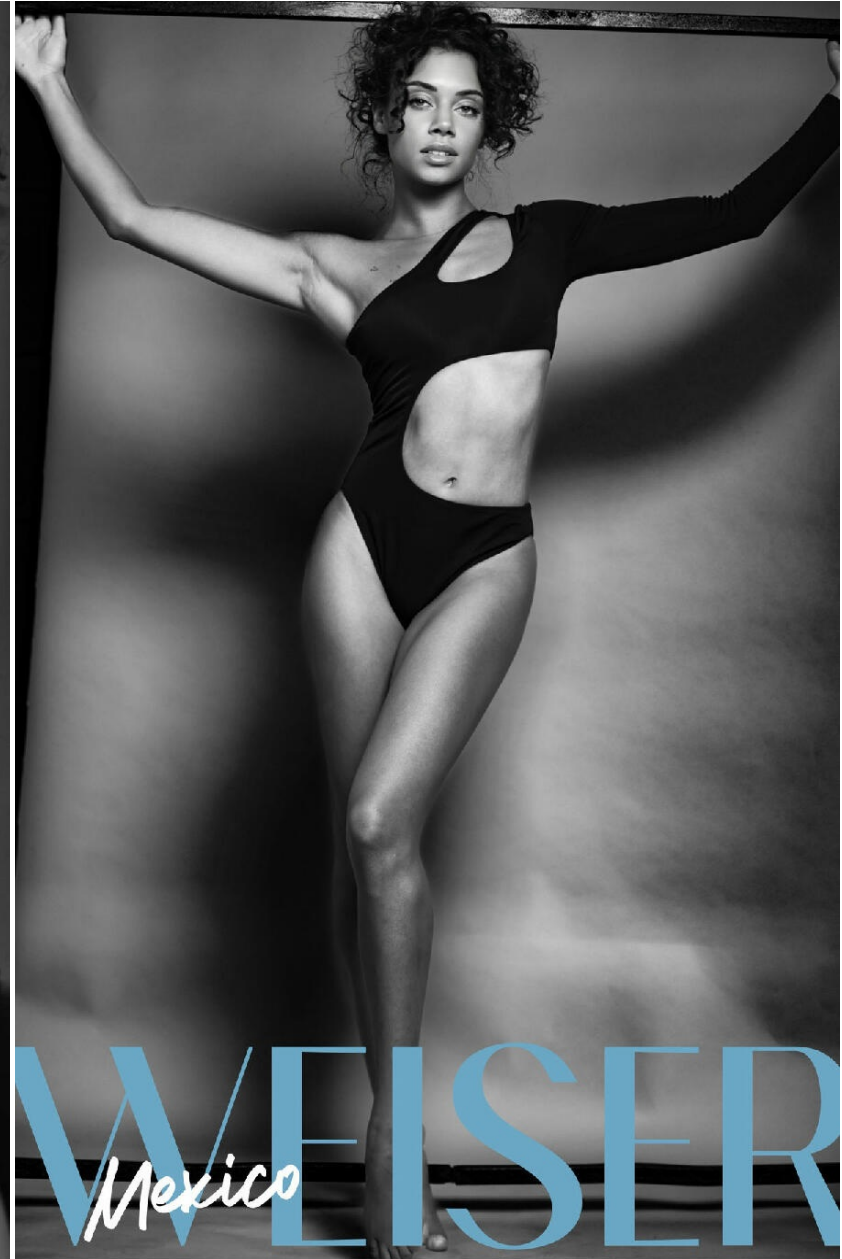

# CHANTAL VAN DALEN

HEIGHT : 5'7

BUST : 33

WAIST : 25.5

HIPS : 36

SHOES : 5

EYES : BLUE

HAIRS : BROWN

HEIGHT : 5'7 BUST : 33 WAIST : 25.5 HIPS : 36 SHOES : 5 EYES : BLUE HAIRS : BROWN

crystal.  
models

HEIGHT : 5'7 BUST : 33 WAIST : 25.5 HIPS : 36 SHOES : 5 EYES : BLUE HAIRS : BROWN

crystal.  
models

HEIGHT : 5'7 BUST : 33 WAIST : 25.5 HIPS : 36 SHOES : 5 EYES : BLUE HAIRS : BROWN

CHANTAL VOALEN  
PHOTOGRAPHED  
BY  
HANS WEISER

WEISER  
*Mexico*

crystal.  
models

HEIGHT : 5'7 BUST : 33 WAIST : 25.5 HIPS : 36 SHOES : 5 EYES : BLUE HAIRS : BROWN

crystal.  
models

HEIGHT : 5'7 BUST : 33 WAIST : 25.5 HIPS : 36 SHOES : 5 EYES : BLUE HAIRS : BROWN