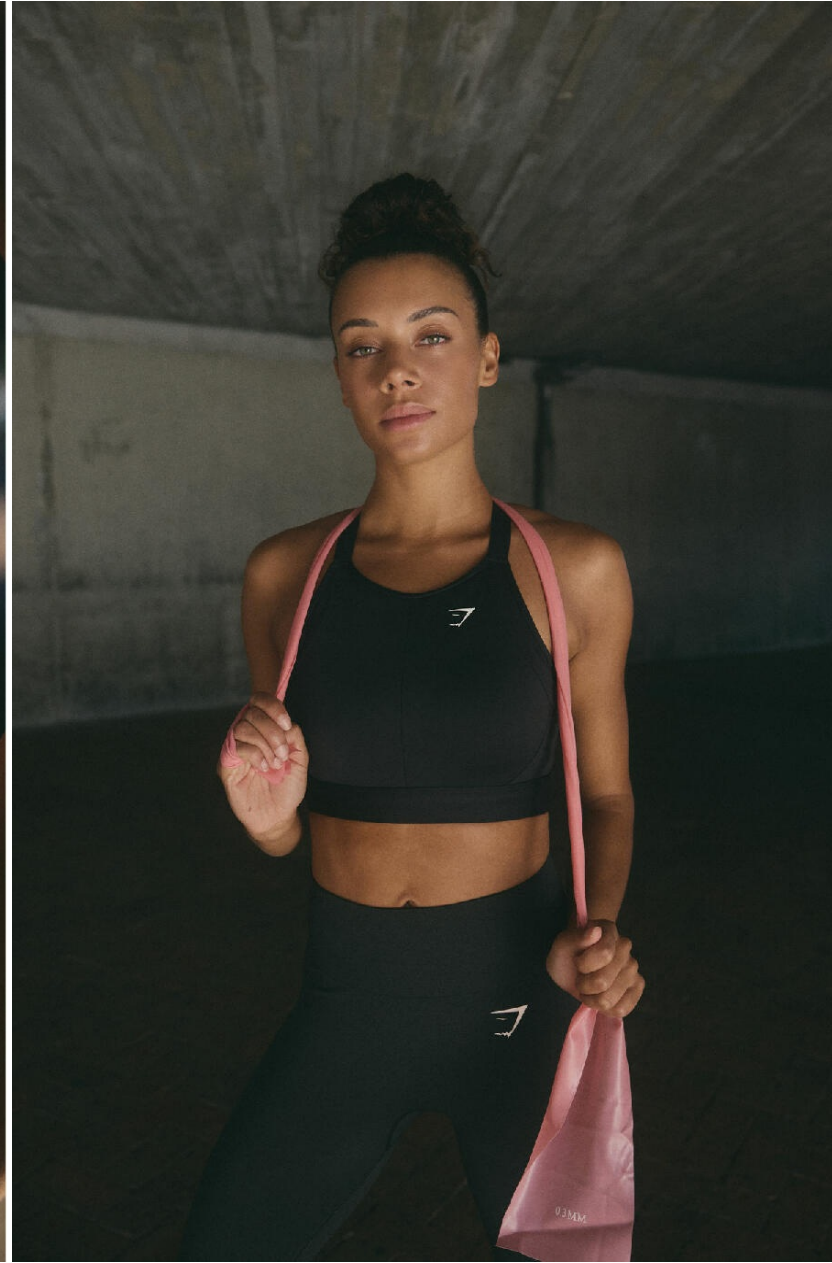

HEIGHT : 5'7 BUST : 33 WAIST : 25.5 HIPS : 36 SHOES : 5 EYES : BLUE HAIRS : BROWN

crystal.
models