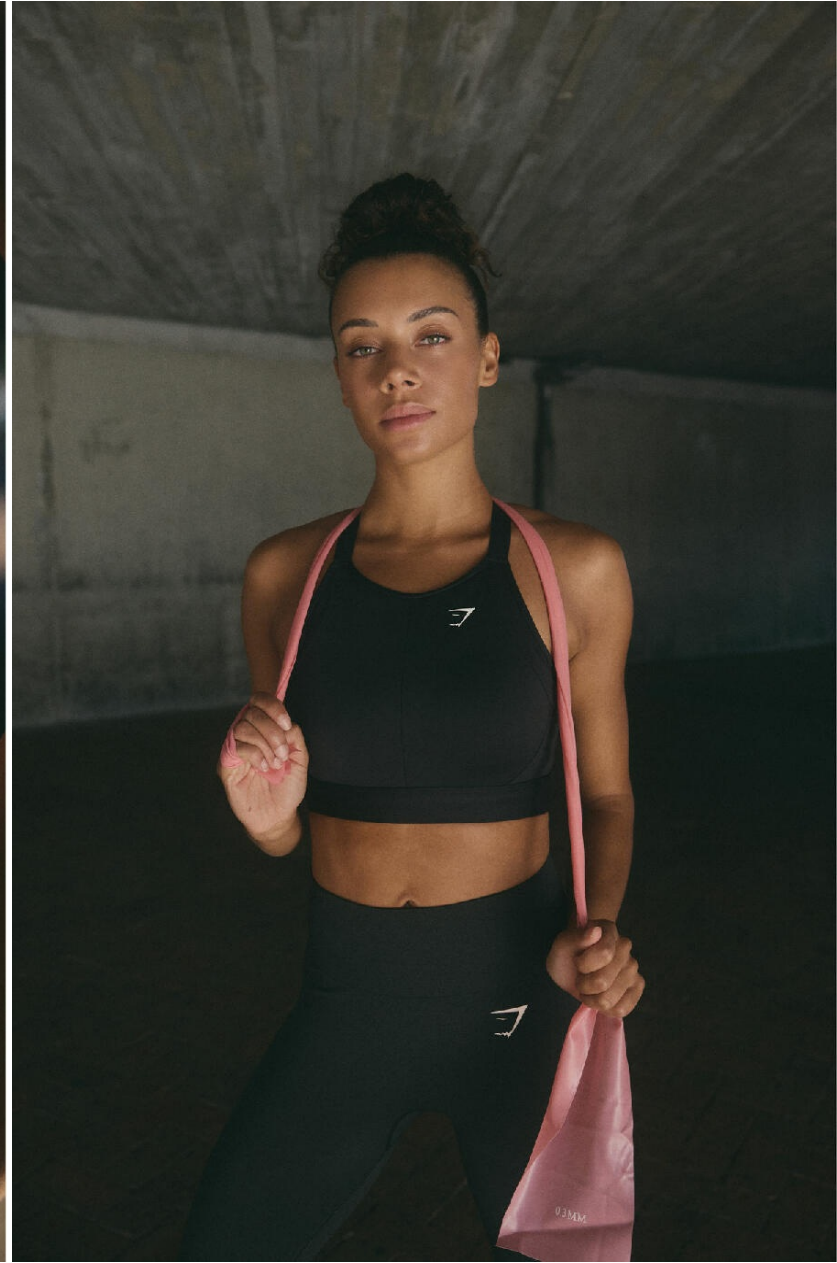

HEIGHT : 5'7 BUST : 33 WAIST : 25.5 HIPS : 36 SHOES : 5 EYES : BLUE HAIRS : BROWN

crystal.
models