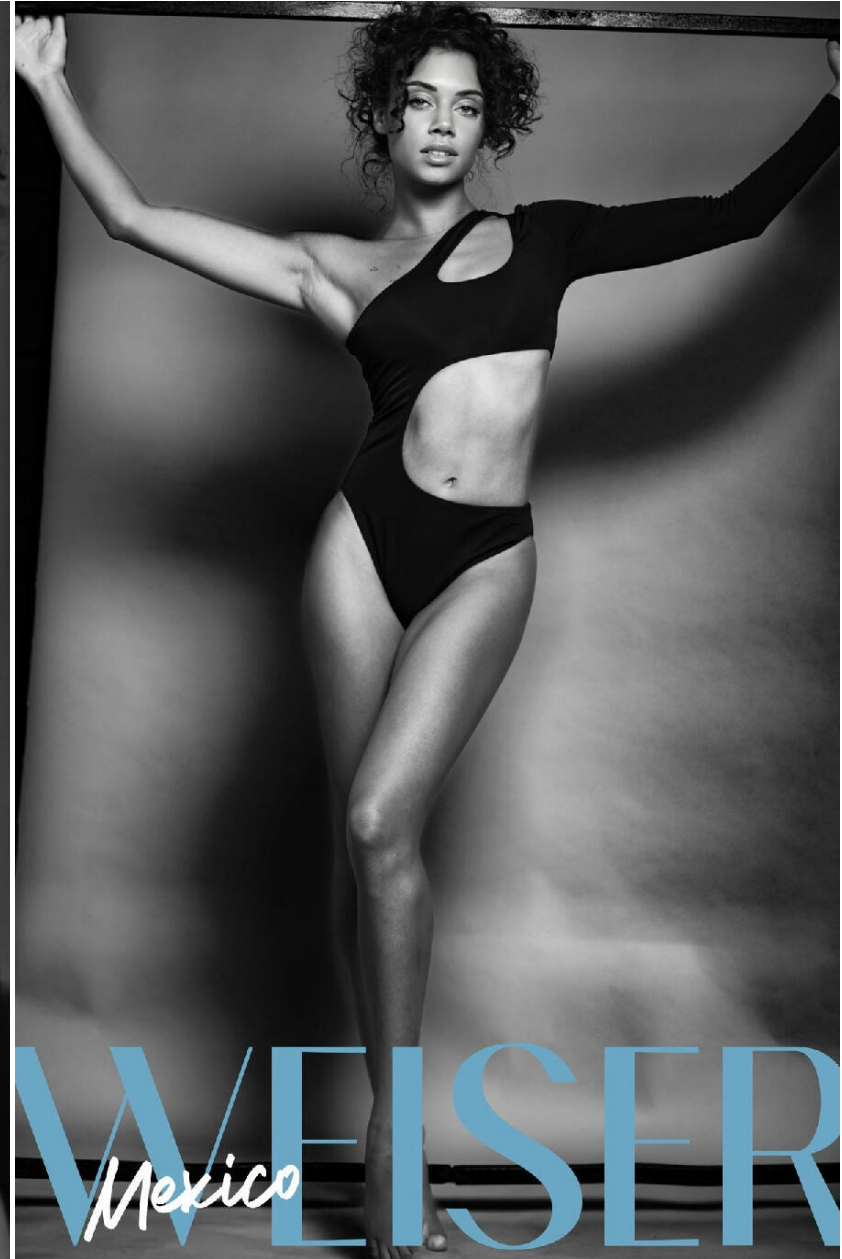

# CHANTAL VAN DALEN

HEIGHT : 5'7

BUST : 33

WAIST : 25.5

HIPS : 36

SHOES : 5

EYES : BLUE

HAIRS : BROWN

HEIGHT : 5'7 BUST : 33 WAIST : 25.5 HIPS : 36 SHOES : 5 EYES : BLUE HAIRS : BROWN

crystal.  
models

HEIGHT : 5'7 BUST : 33 WAIST : 25.5 HIPS : 36 SHOES : 5 EYES : BLUE HAIRS : BROWN

crystal.  
models

HEIGHT : 5'7 BUST : 33 WAIST : 25.5 HIPS : 36 SHOES : 5 EYES : BLUE HAIRS : BROWN