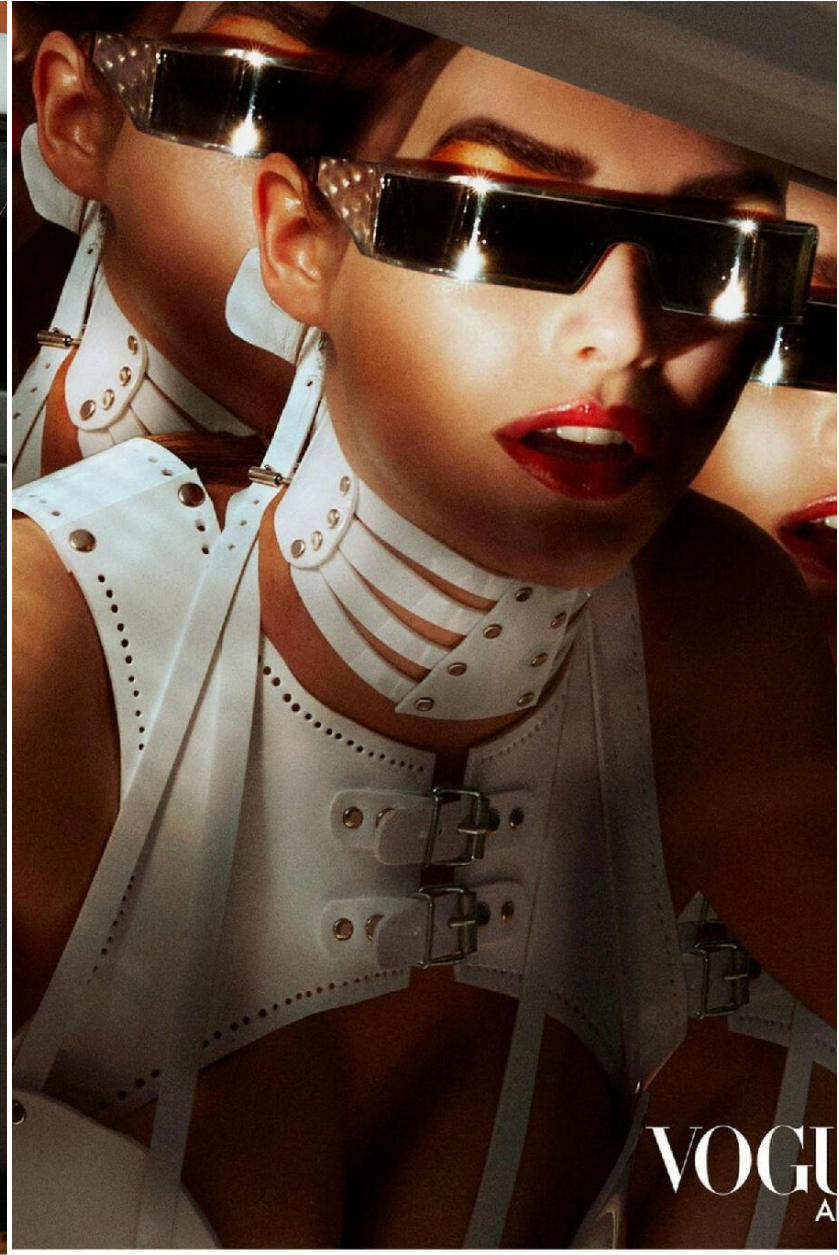

HEIGHT : 5'8 BUST : 31.5 WAIST : 23.5 HIPS : 35.5 SHOES : 5 EYES : BLUE HAIRS : BROWN

crystal.
models