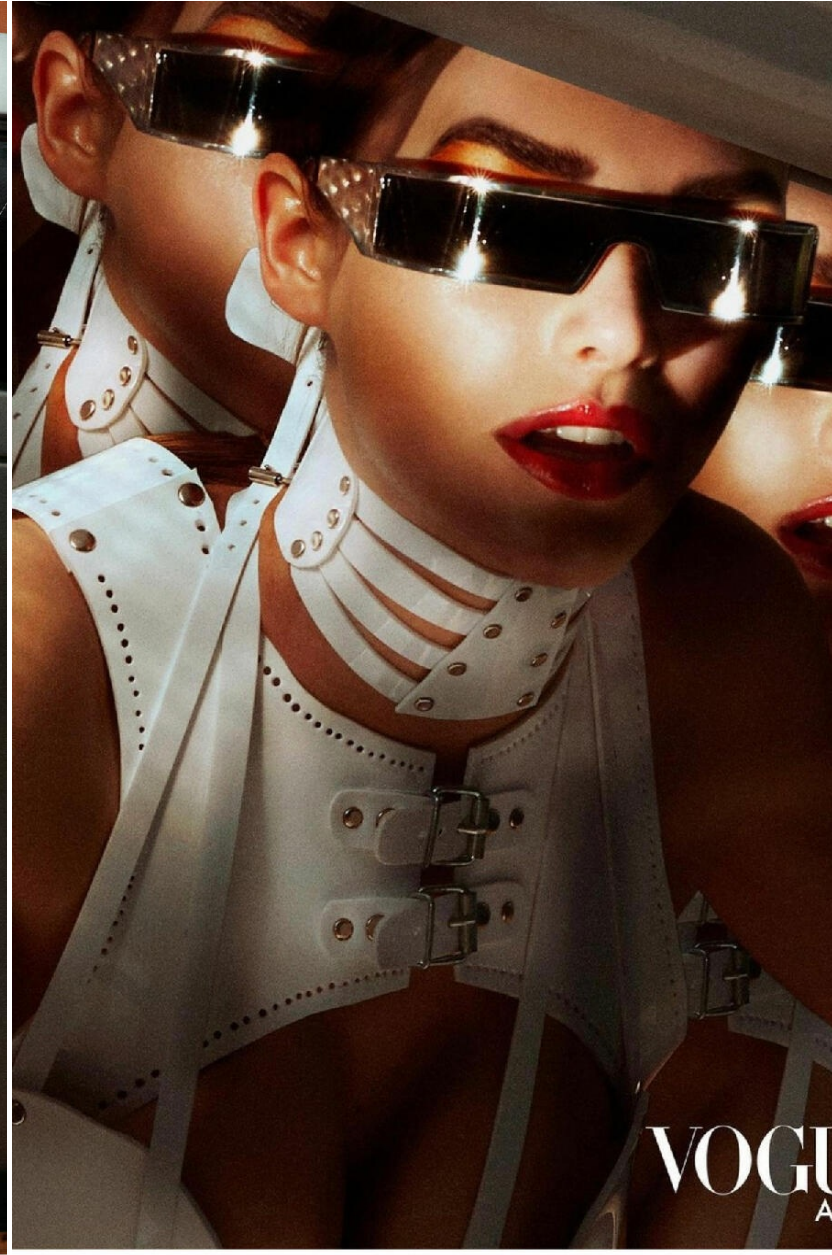

HEIGHT : 5'8 BUST : 31.5 WAIST : 23.5 HIPS : 35.5 SHOES : 5 EYES : BLUE HAIRS : BROWN

crystal.
models