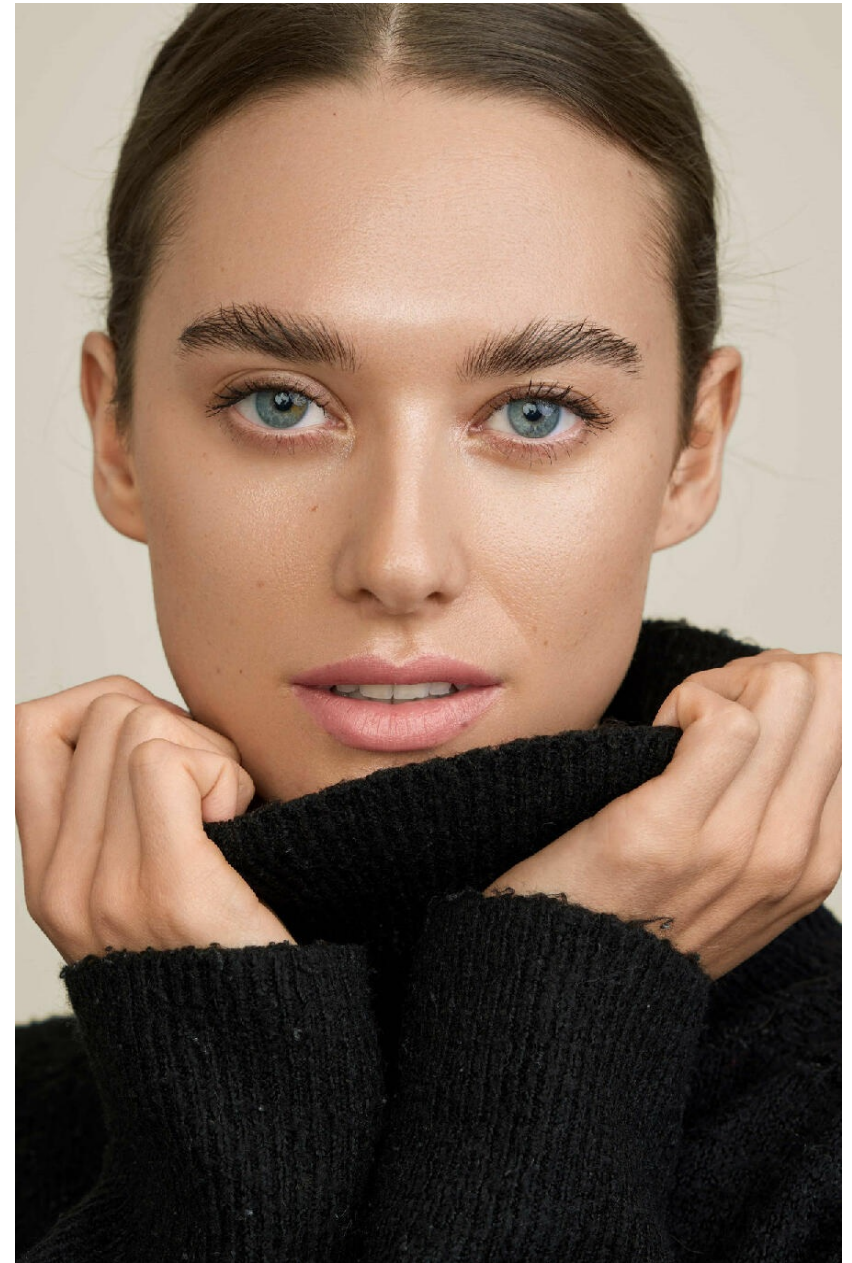

# ALINA HAIDACHER

HEIGHT : 5'8

BUST : 31.5

WAIST : 23.5

HIPS : 35.5

SHOES : 5

EYES : BLUE

HAIRS : BROWN

HEIGHT : 5'8 BUST : 31.5 WAIST : 23.5 HIPS : 35.5 SHOES : 5 EYES : BLUE HAIRS : BROWN

crystal.  
models

HEIGHT : 5'8    BUST : 31.5    WAIST : 23.5    HIPS : 35.5    SHOES : 5    EYES : BLUE    HAIRS : BROWN