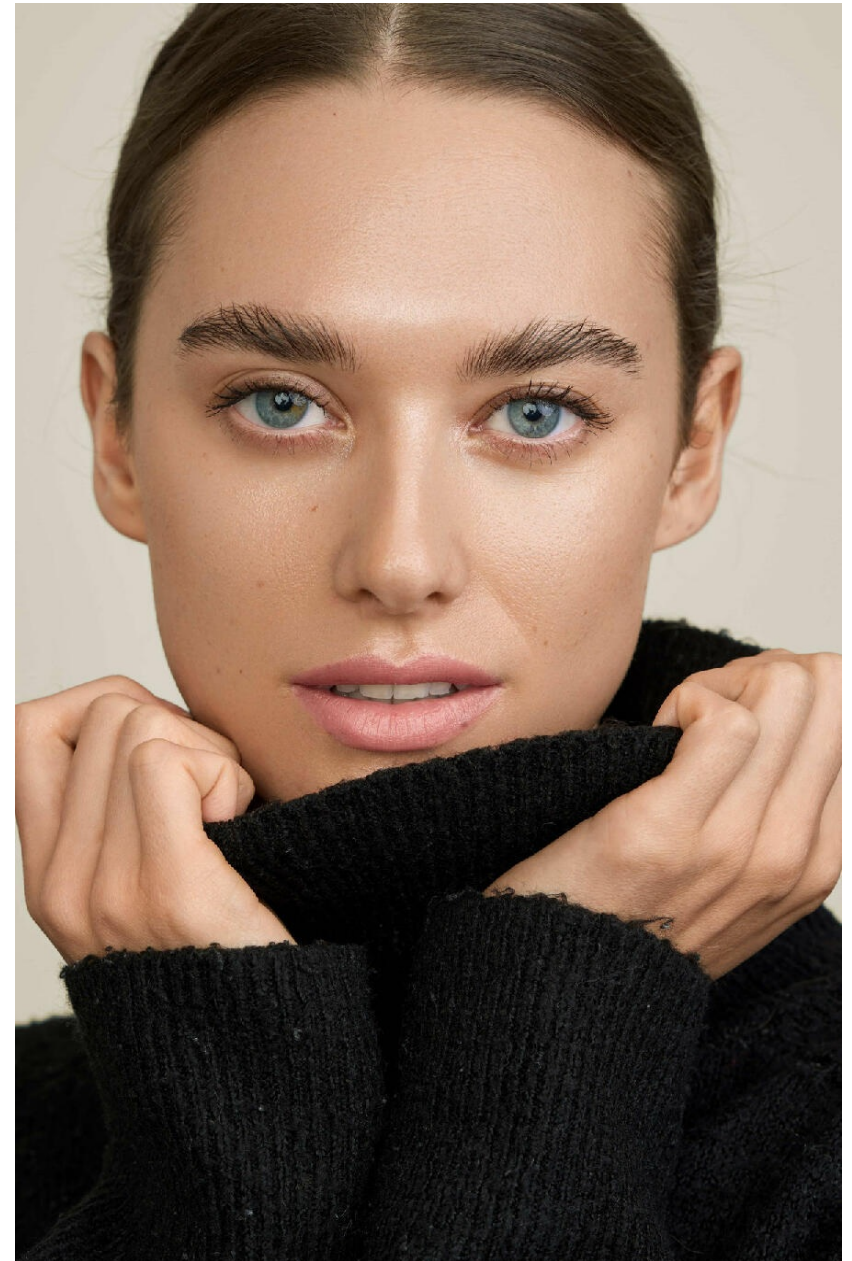

ALINA HAIDACHER

HEIGHT : 5'8

BUST : 31.5

WAIST : 23.5

HIPS : 35.5

SHOES : 5

EYES : BLUE

HAIRS : BROWN

HEIGHT : 5'8 BUST : 31.5 WAIST : 23.5 HIPS : 35.5 SHOES : 5 EYES : BLUE HAIRS : BROWN

crystal.
models

HEIGHT : 5'8 BUST : 31.5 WAIST : 23.5 HIPS : 35.5 SHOES : 5 EYES : BLUE HAIRS : BROWN

crystal.
models