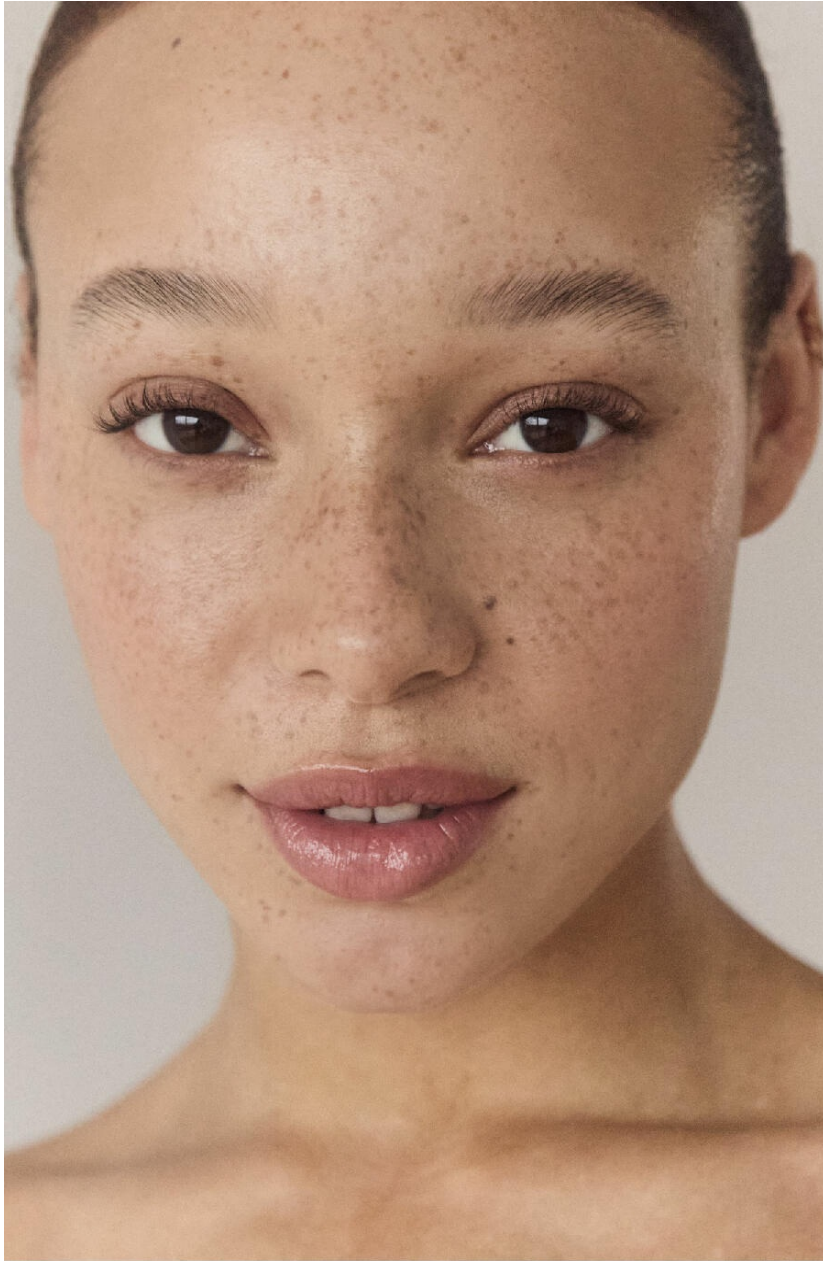

LISA DO COUTO

HEIGHT : 5'4

BUST : 30

WAIST : 27

HIPS : 37

SHOES : 5

EYES : BROWN

HAIRS : RED

HEIGHT : 5'4 BUST : 30 WAIST : 27 HIPS : 37 SHOES : 5 EYES : BROWN HAIRS : RED

crystal.
models

HEIGHT : 5'4 BUST : 30 WAIST : 27 HIPS : 37 SHOES : 5 EYES : BROWN HAIRS : RED

crystal.
models

HEIGHT : 5'4 BUST : 30 WAIST : 27 HIPS : 37 SHOES : 5 EYES : BROWN HAIRS : RED

crystal.
models

HEIGHT : 5'4 BUST : 30 WAIST : 27 HIPS : 37 SHOES : 5 EYES : BROWN HAIRS : RED

crystal.
models

HEIGHT : 5'4 BUST : 30 WAIST : 27 HIPS : 37 SHOES : 5 EYES : BROWN HAIRS : RED

crystal.
models