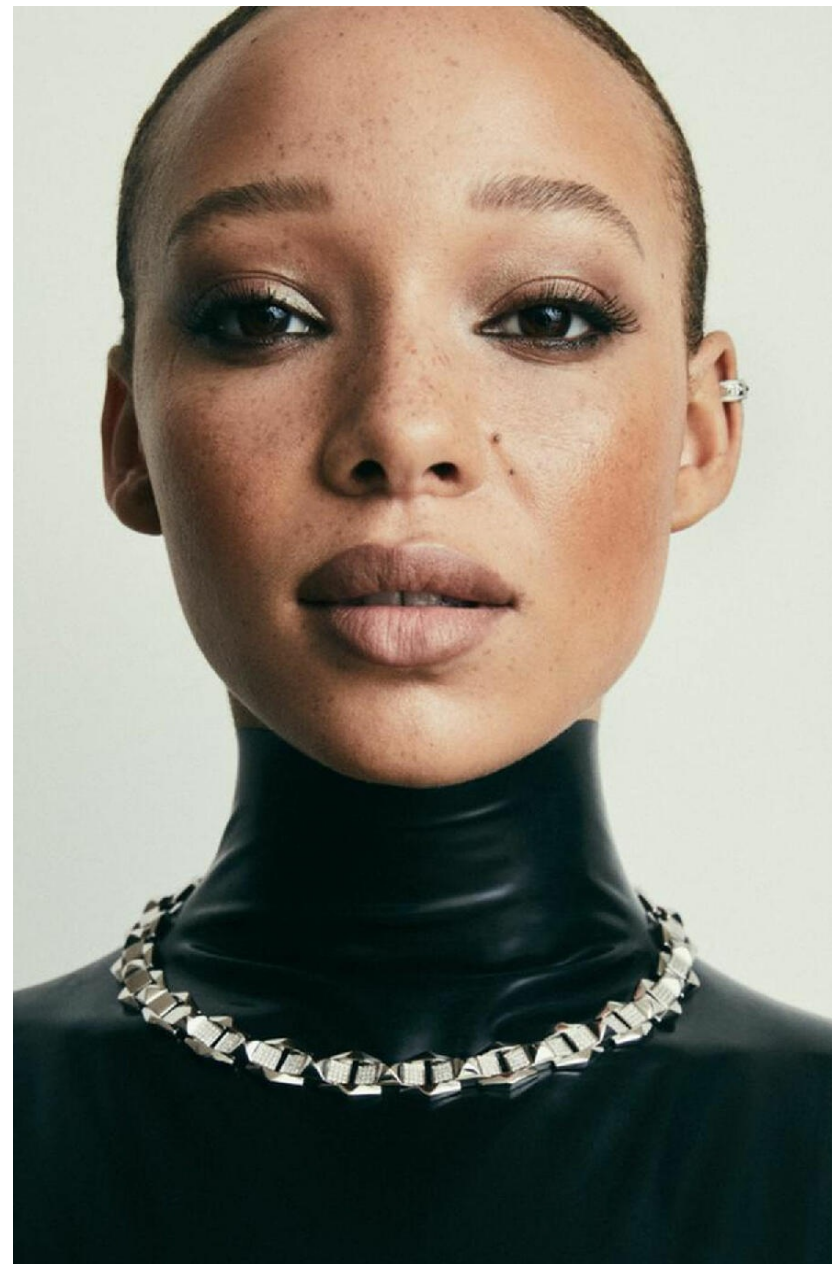

LISA DO COUTO

HEIGHT : 5'4

BUST : 30

WAIST : 27

HIPS : 37

SHOES : 5

EYES : BROWN

HAIRS : RED

HEIGHT : 5'4 BUST : 30 WAIST : 27 HIPS : 37 SHOES : 5 EYES : BROWN HAIRS : RED

crystal.
models

HEIGHT : 5'4 BUST : 30 WAIST : 27 HIPS : 37 SHOES : 5 EYES : BROWN HAIRS : RED

crystal.
models

HEIGHT : 5'4 BUST : 30 WAIST : 27 HIPS : 37 SHOES : 5 EYES : BROWN HAIRS : RED

crystal.
models

HEIGHT : 5'4 BUST : 30 WAIST : 27 HIPS : 37 SHOES : 5 EYES : BROWN HAIRS : RED

crystal.
models

HEIGHT : 5'4 BUST : 30 WAIST : 27 HIPS : 37 SHOES : 5 EYES : BROWN HAIRS : RED

crystal.
models

HEIGHT : 5'4 BUST : 30 WAIST : 27 HIPS : 37 SHOES : 5 EYES : BROWN HAIRS : RED

crystal.
models

HEIGHT : 5'4 BUST : 30 WAIST : 27 HIPS : 37 SHOES : 5 EYES : BROWN HAIRS : RED

crystal.
models