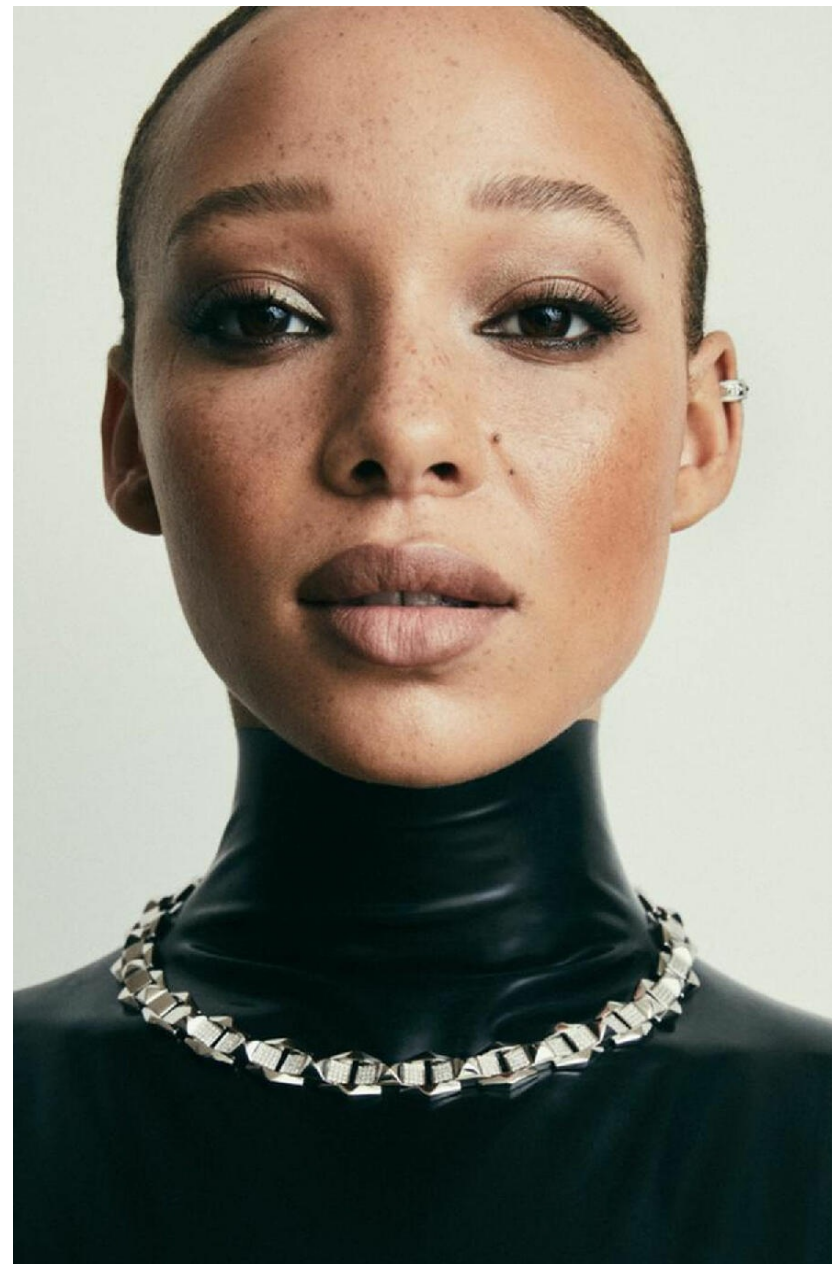

LISA DO COUTO

HEIGHT : 5'4

BUST : 30

WAIST : 27

HIPS : 37

SHOES : 5

EYES : BROWN

HAIRS : RED

HEIGHT : 5'4 BUST : 30 WAIST : 27 HIPS : 37 SHOES : 5 EYES : BROWN HAIRS : RED

crystal.
models

HEIGHT : 5'4 BUST : 30 WAIST : 27 HIPS : 37 SHOES : 5 EYES : BROWN HAIRS : RED

crystal.
models

HEIGHT : 5'4 BUST : 30 WAIST : 27 HIPS : 37 SHOES : 5 EYES : BROWN HAIRS : RED

crystal.
models

HEIGHT : 5'4 BUST : 30 WAIST : 27 HIPS : 37 SHOES : 5 EYES : BROWN HAIRS : RED

crystal.
models

HEIGHT : 5'4 BUST : 30 WAIST : 27 HIPS : 37 SHOES : 5 EYES : BROWN HAIRS : RED

crystal.
models

HEIGHT : 5'4 BUST : 30 WAIST : 27 HIPS : 37 SHOES : 5 EYES : BROWN HAIRS : RED

crystal.
models