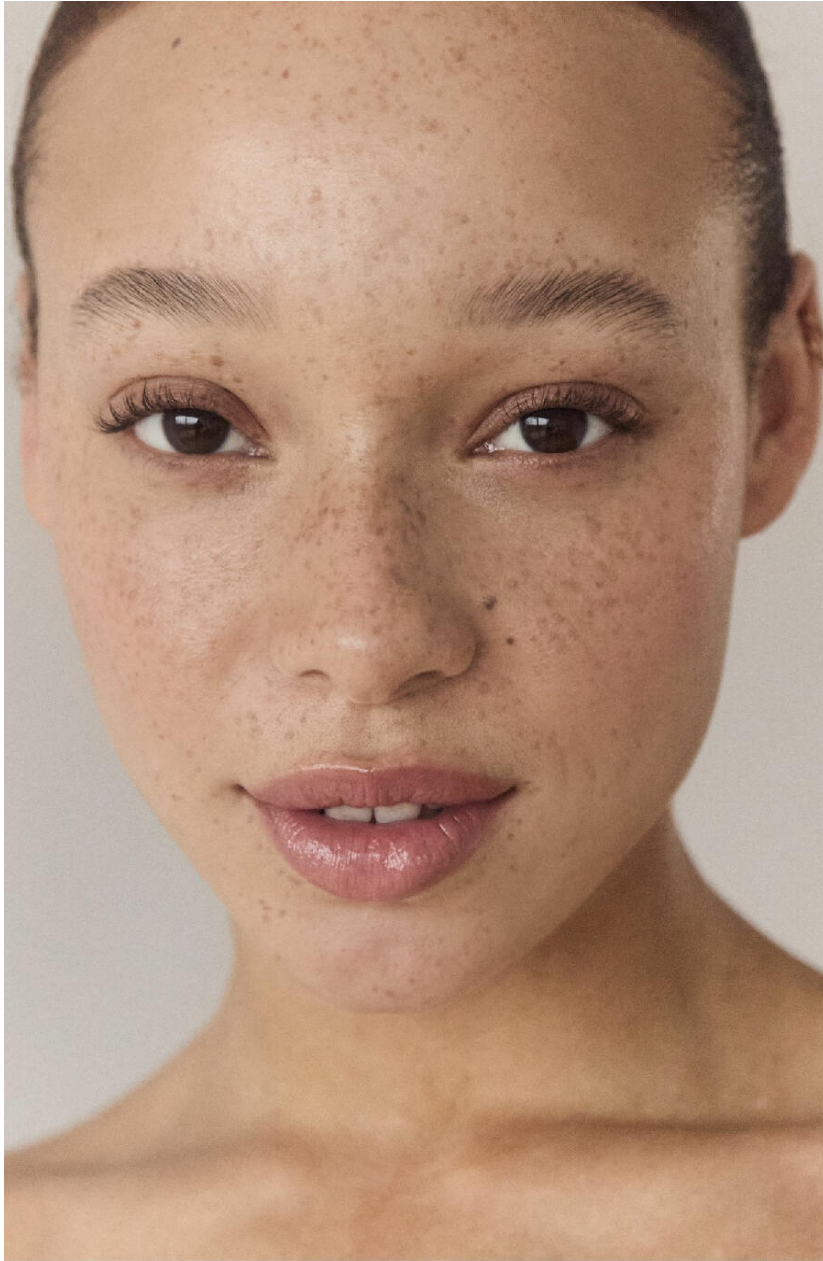

LISA DO COUTO

HEIGHT : 5'4

BUST : 30

WAIST : 27

HIPS : 37

SHOES : 5

EYES : BROWN

HAIRS : RED

HEIGHT : 5'4 BUST : 30 WAIST : 27 HIPS : 37 SHOES : 5 EYES : BROWN HAIRS : RED

crystal.
models

HEIGHT : 5'4 BUST : 30 WAIST : 27 HIPS : 37 SHOES : 5 EYES : BROWN HAIRS : RED

crystal.
models

HEIGHT : 5'4 BUST : 30 WAIST : 27 HIPS : 37 SHOES : 5 EYES : BROWN HAIRS : RED

crystal.
models

HEIGHT : 5'4 BUST : 30 WAIST : 27 HIPS : 37 SHOES : 5 EYES : BROWN HAIRS : RED

crystal.
models

HEIGHT : 5'4 BUST : 30 WAIST : 27 HIPS : 37 SHOES : 5 EYES : BROWN HAIRS : RED

crystal.
models

HEIGHT : 5'4 BUST : 30 WAIST : 27 HIPS : 37 SHOES : 5 EYES : BROWN HAIRS : RED

crystal.
models