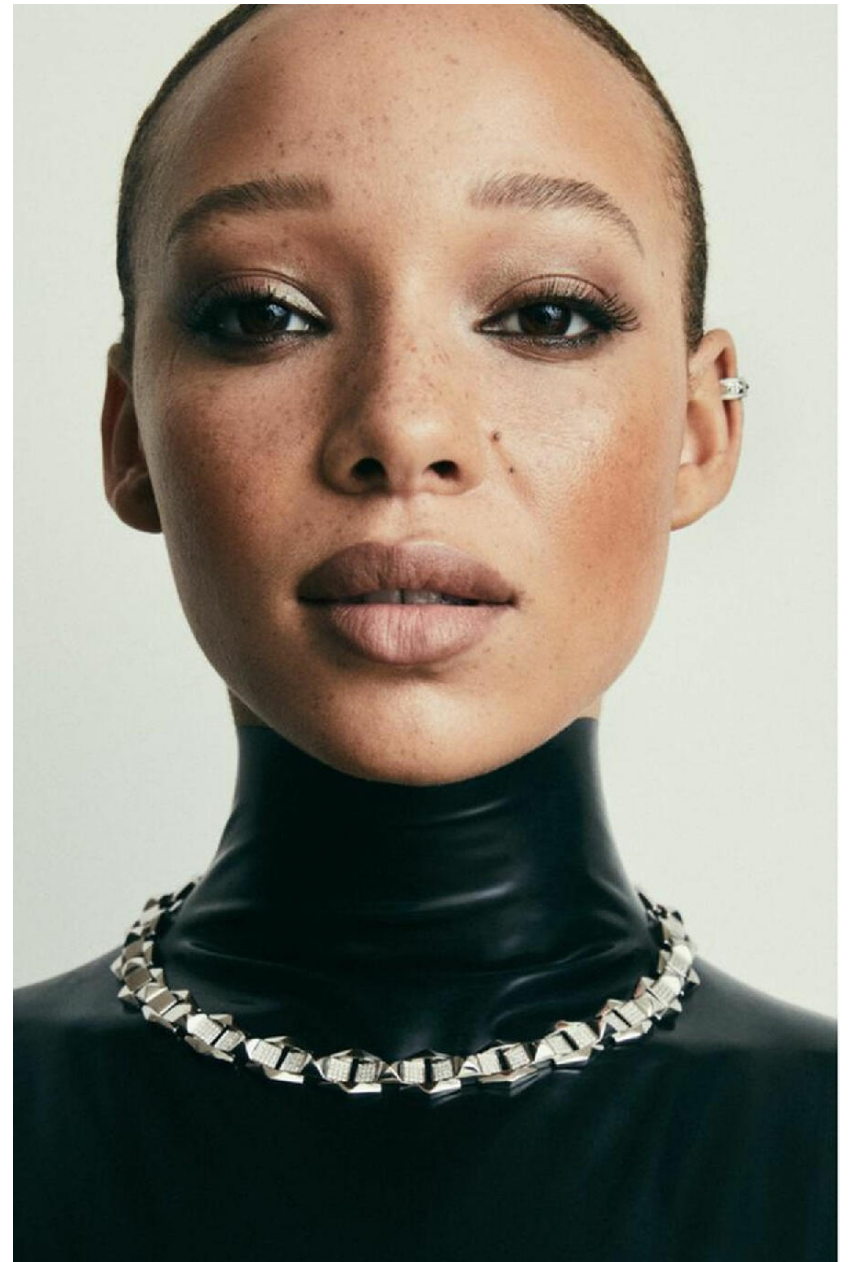

LISA DO COUTO

HEIGHT : 5'4

BUST : 30

WAIST : 27

HIPS : 37

SHOES : 5

EYES : BROWN

HAIRS : RED

HEIGHT : 5'4 BUST : 30 WAIST : 27 HIPS : 37 SHOES : 5 EYES : BROWN HAIRS : RED

crystal.
models

HEIGHT : 5'4 BUST : 30 WAIST : 27 HIPS : 37 SHOES : 5 EYES : BROWN HAIRS : RED

crystal.
models

HEIGHT : 5'4 BUST : 30 WAIST : 27 HIPS : 37 SHOES : 5 EYES : BROWN HAIRS : RED

crystal.
models

HEIGHT : 5'4 BUST : 30 WAIST : 27 HIPS : 37 SHOES : 5 EYES : BROWN HAIRS : RED

crystal.
models

HEIGHT : 5'4 BUST : 30 WAIST : 27 HIPS : 37 SHOES : 5 EYES : BROWN HAIRS : RED

crystal.
models

HEIGHT : 5'4 BUST : 30 WAIST : 27 HIPS : 37 SHOES : 5 EYES : BROWN HAIRS : RED

crystal.
models

HEIGHT : 5'4 BUST : 30 WAIST : 27 HIPS : 37 SHOES : 5 EYES : BROWN HAIRS : RED

crystal.
models