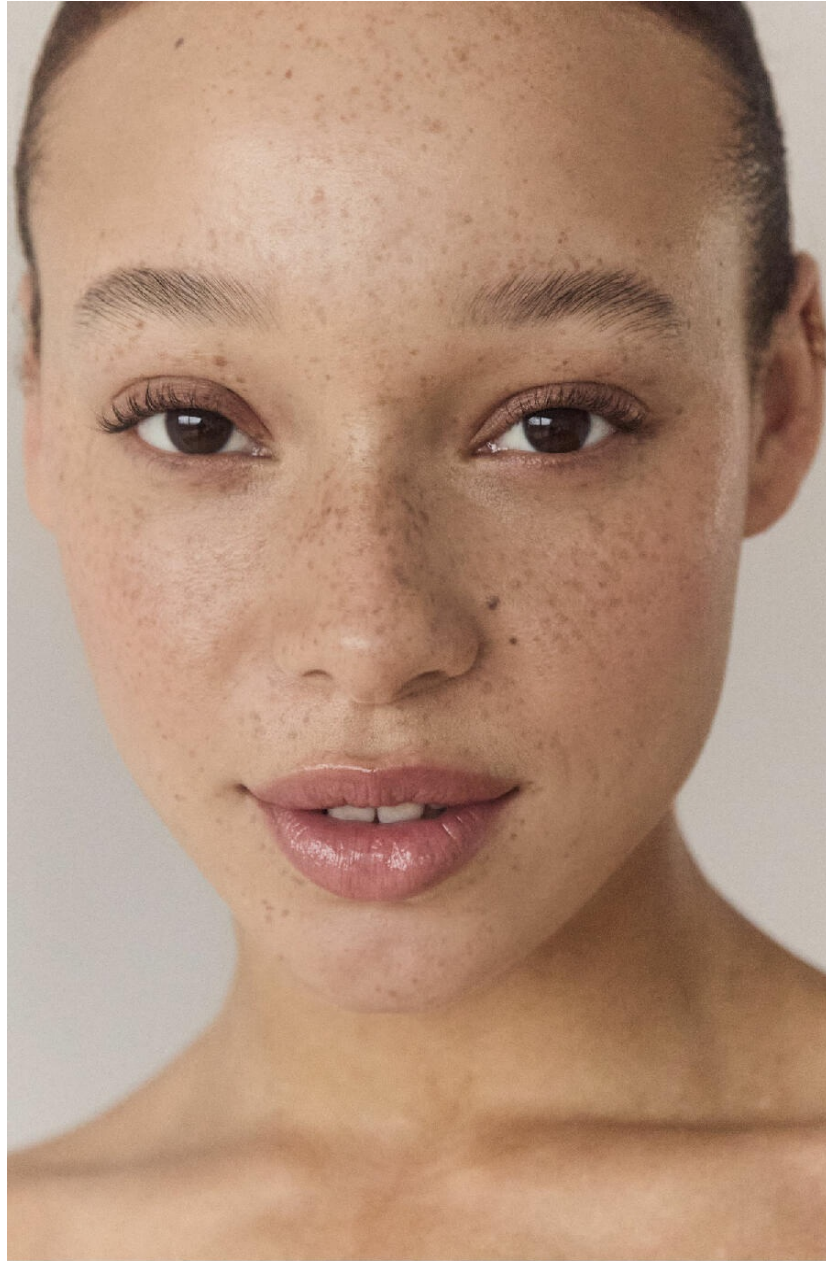

LISA DO COUTO

HEIGHT : 5'4

BUST : 30

WAIST : 27

HIPS : 37

SHOES : 5

EYES : BROWN

HAIRS : RED

HEIGHT : 5'4 BUST : 30 WAIST : 27 HIPS : 37 SHOES : 5 EYES : BROWN HAIRS : RED

crystal.
models

HEIGHT : 5'4 BUST : 30 WAIST : 27 HIPS : 37 SHOES : 5 EYES : BROWN HAIRS : RED

crystal.
models

HEIGHT : 5'4 BUST : 30 WAIST : 27 HIPS : 37 SHOES : 5 EYES : BROWN HAIRS : RED

crystal.
models

HEIGHT : 5'4 BUST : 30 WAIST : 27 HIPS : 37 SHOES : 5 EYES : BROWN HAIRS : RED

crystal.
models

HEIGHT : 5'4 BUST : 30 WAIST : 27 HIPS : 37 SHOES : 5 EYES : BROWN HAIRS : RED

crystal.
models