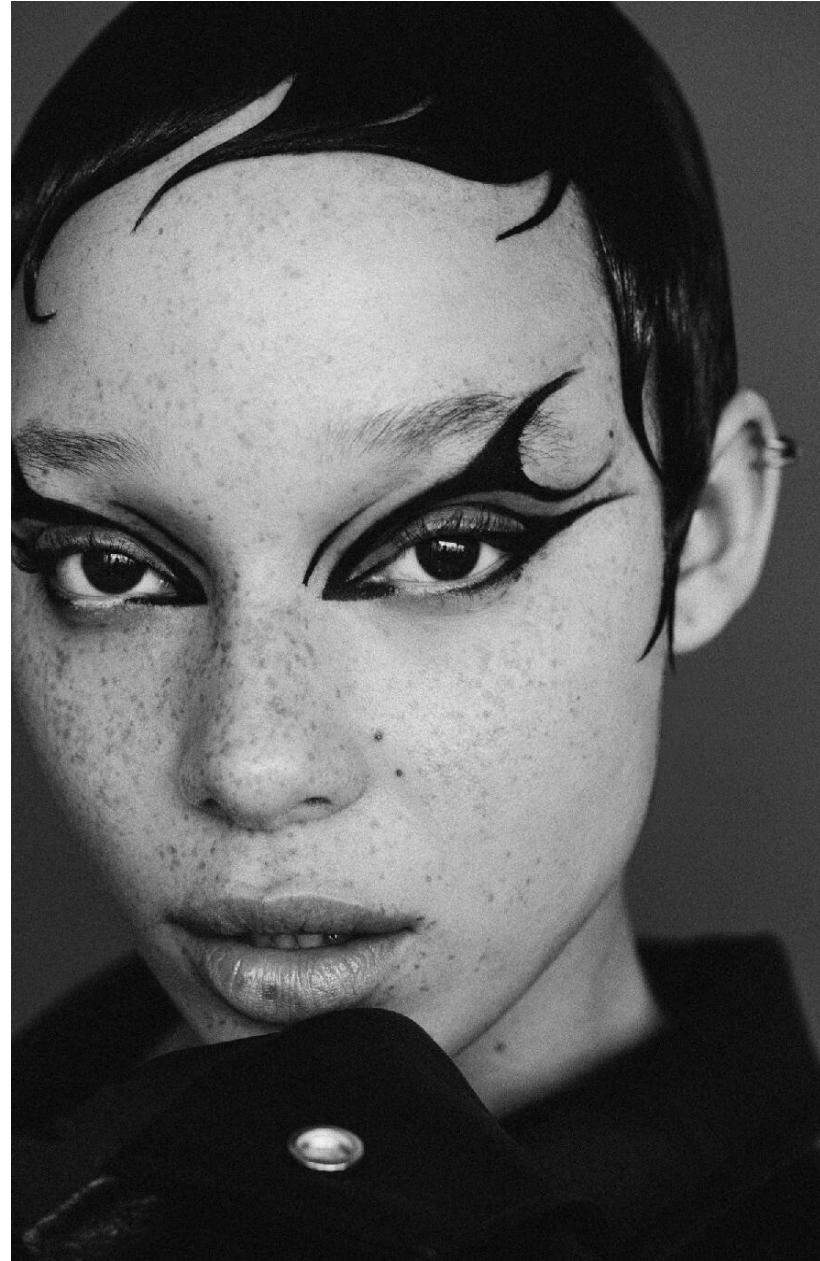

HEIGHT : 5'4 BUST : 30 WAIST : 27 HIPS : 37 SHOES : 5 EYES : BROWN HAIRS : RED

crystal.
models