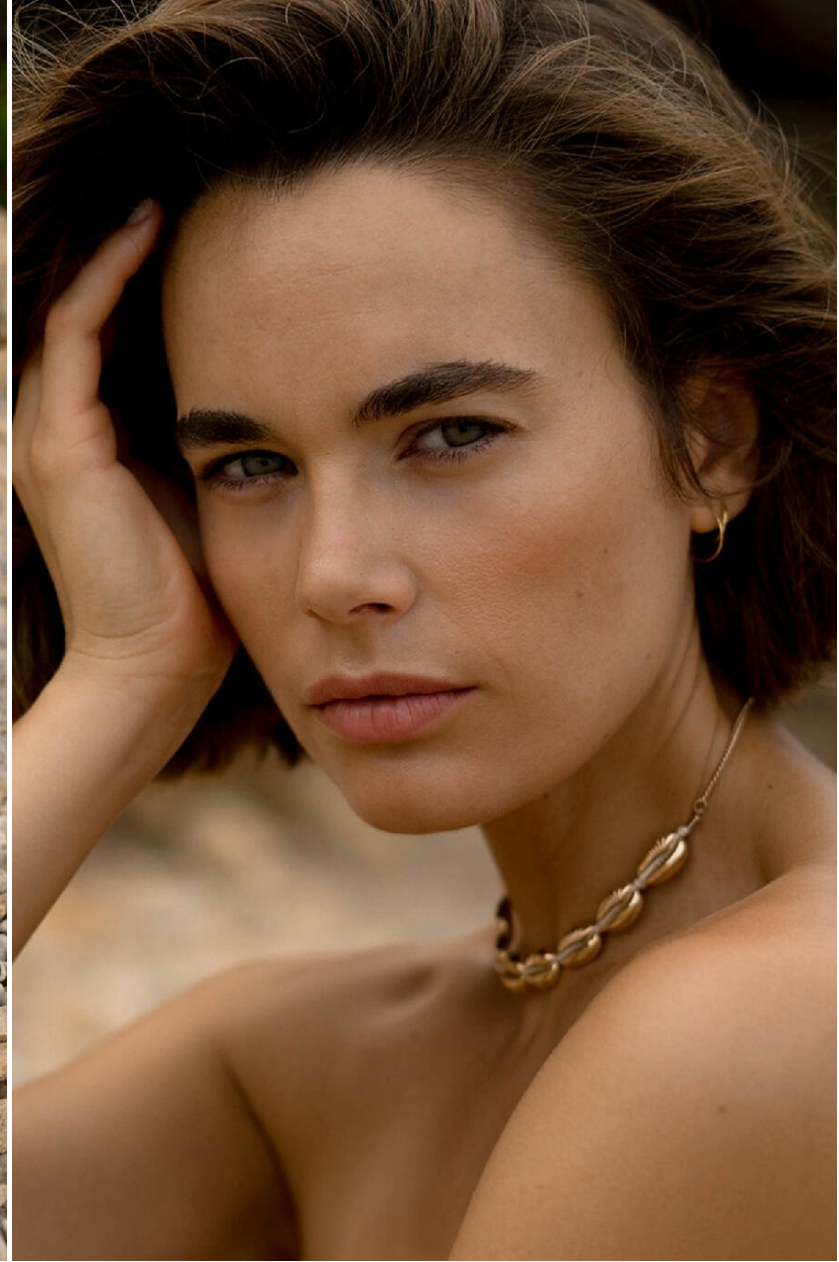

ANA PONCE

HEIGHT : 5'6

BUST : 33.5

WAIST : 24.5

HIPS : 36

SHOES : 5

EYES : GREEN

HAIRS : BROWN

HEIGHT : 5'6 BUST : 33.5 WAIST : 24.5 HIPS : 36 SHOES : 5 EYES : GREEN HAIRS : BROWN

crystal.
models

HEIGHT : 5'6 BUST : 33.5 WAIST : 24.5 HIPS : 36 SHOES : 5 EYES : GREEN HAIRS : BROWN

crystal.
models

HEIGHT : 5'6 BUST : 33.5 WAIST : 24.5 HIPS : 36 SHOES : 5 EYES : GREEN HAIRS : BROWN