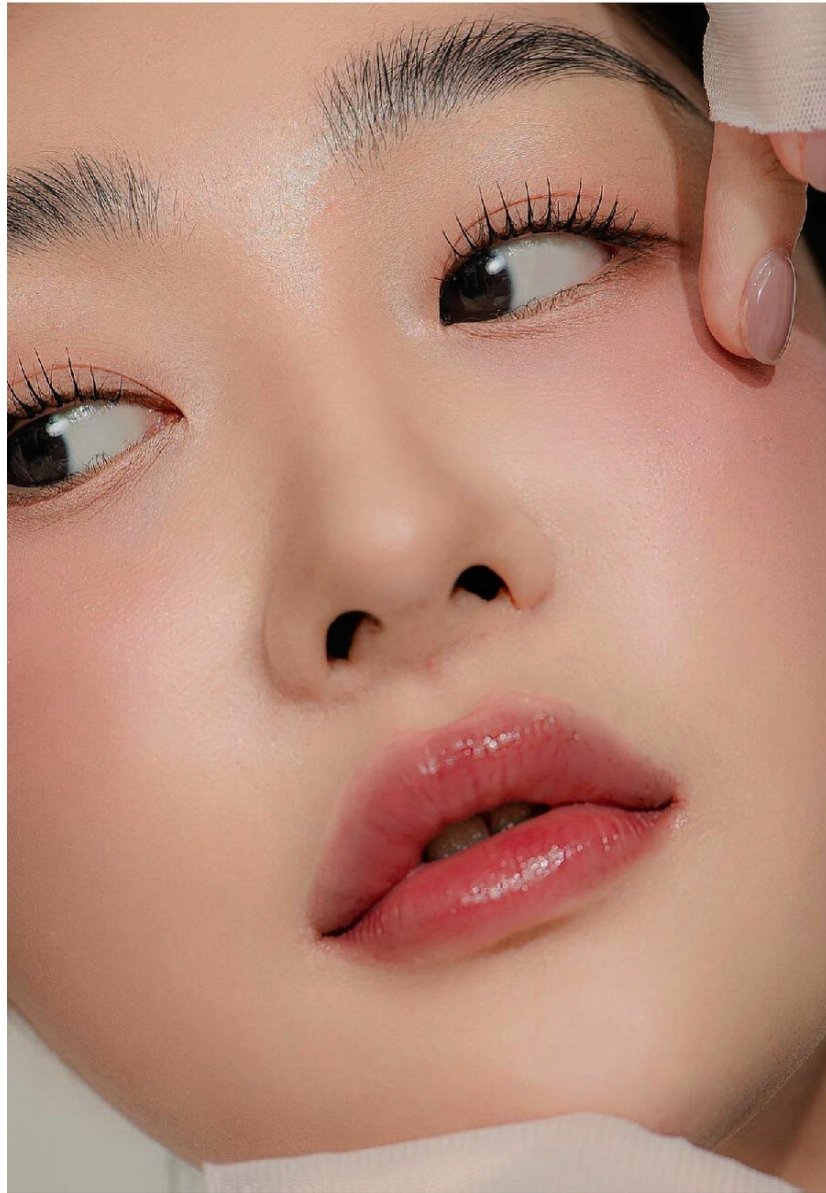

HEIGHT : 5'10 BUST : 31.5 WAIST : 25 HIPS : 35.5 SHOES : 5.5 EYES : BLACK HAIRS : BLACK

crystal.
models