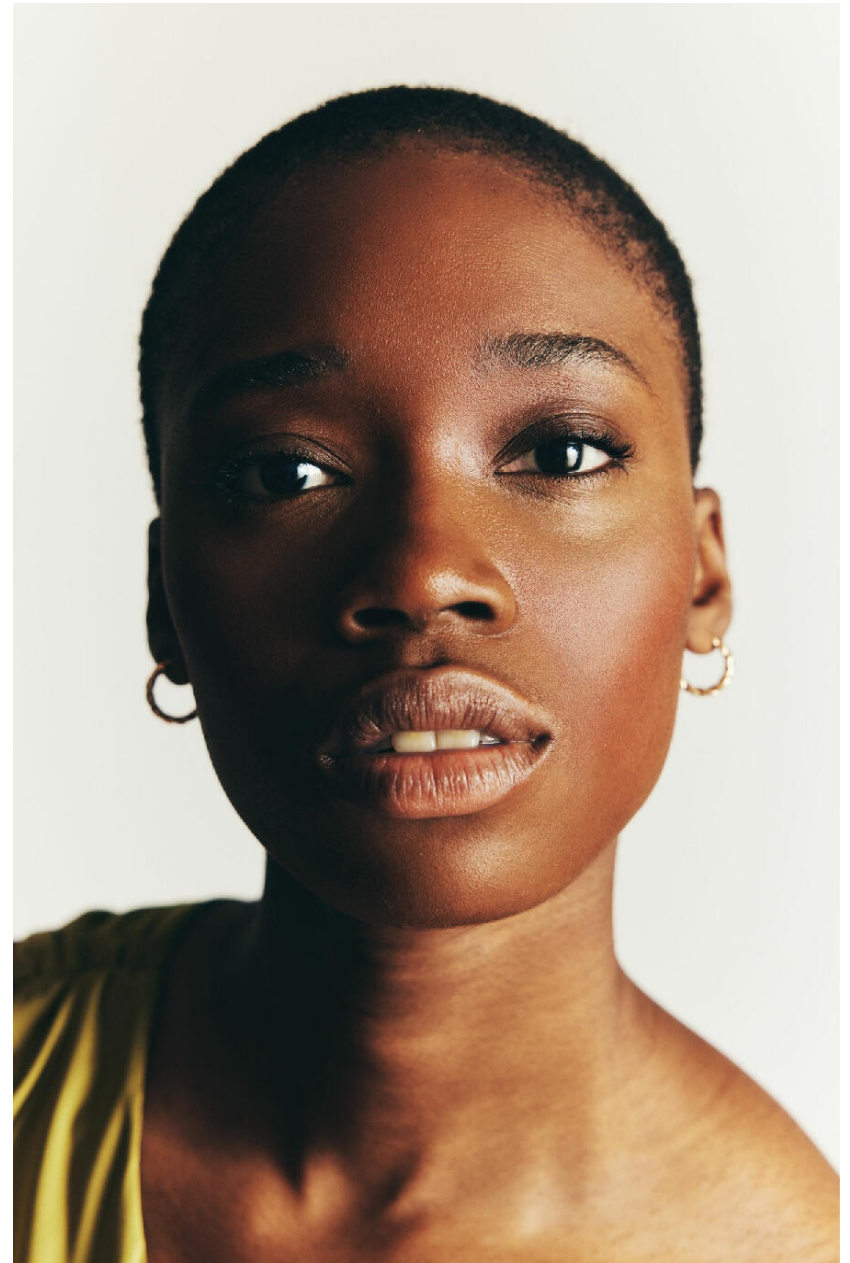

AMINATA GASSAMA

HEIGHT : 5'8

BUST : 32

WAIST : 24

HIPS : 37.5

SHOES : 5.5

EYES : BLACK

HAIRS : BLACK

HEIGHT : 5'8 BUST : 32 WAIST : 24 HIPS : 37.5 SHOES : 5.5 EYES : BLACK HAIRS : BLACK

crystal.
models

HEIGHT : 5'8 BUST : 32 WAIST : 24 HIPS : 37.5 SHOES : 5.5 EYES : BLACK HAIRS : BLACK

crystal.
models

HEIGHT : 5'8 BUST : 32 WAIST : 24 HIPS : 37.5 SHOES : 5.5 EYES : BLACK HAIRS : BLACK

crystal.
models

HEIGHT : 5'8 BUST : 32 WAIST : 24 HIPS : 37.5 SHOES : 5.5 EYES : BLACK HAIRS : BLACK

crystal.
models

HEIGHT : 5'8 BUST : 32 WAIST : 24 HIPS : 37.5 SHOES : 5.5 EYES : BLACK HAIRS : BLACK

crystal.
models

HEIGHT : 5'8 BUST : 32 WAIST : 24 HIPS : 37.5 SHOES : 5.5 EYES : BLACK HAIRS : BLACK

crystal.
models