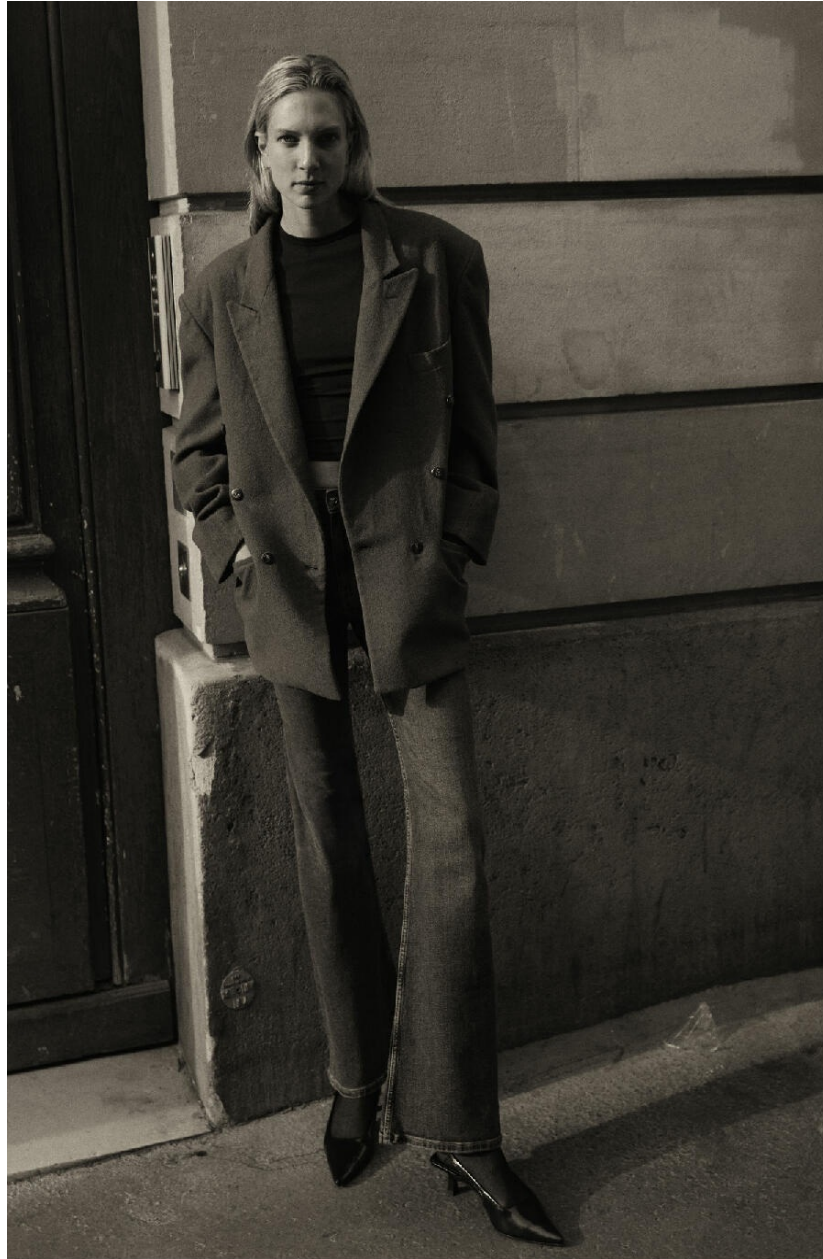

HEIGHT : 5'11 BUST : 33.5 WAIST : 25 HIPS : 35 SHOES : 5.5 EYES : BLUE HAIRS : BLOND

crystal.
models