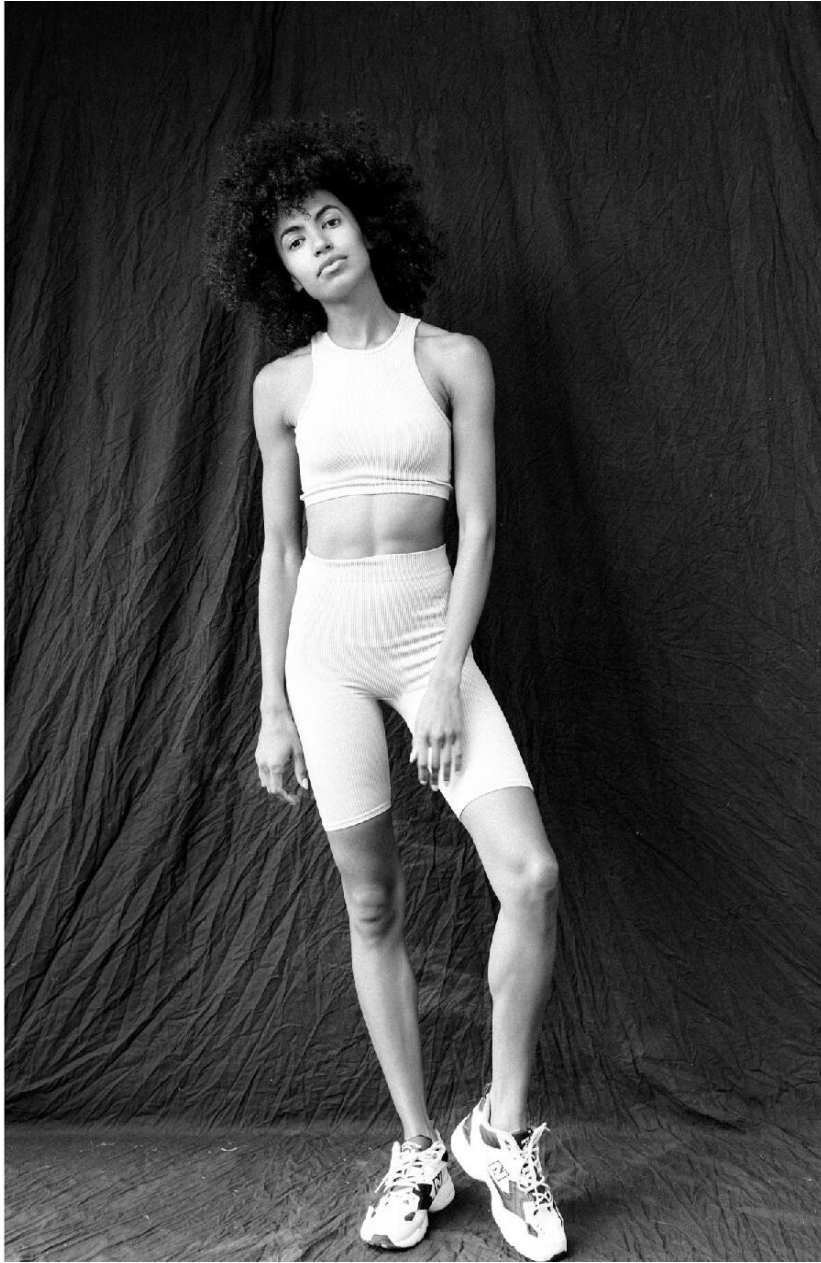

HEIGHT : 5'9 BUST : 32 WAIST : 23.5 HIPS : 35.5 SHOES : 6.5 EYES : BROWN HAIRS : BROWN

crystal.
models