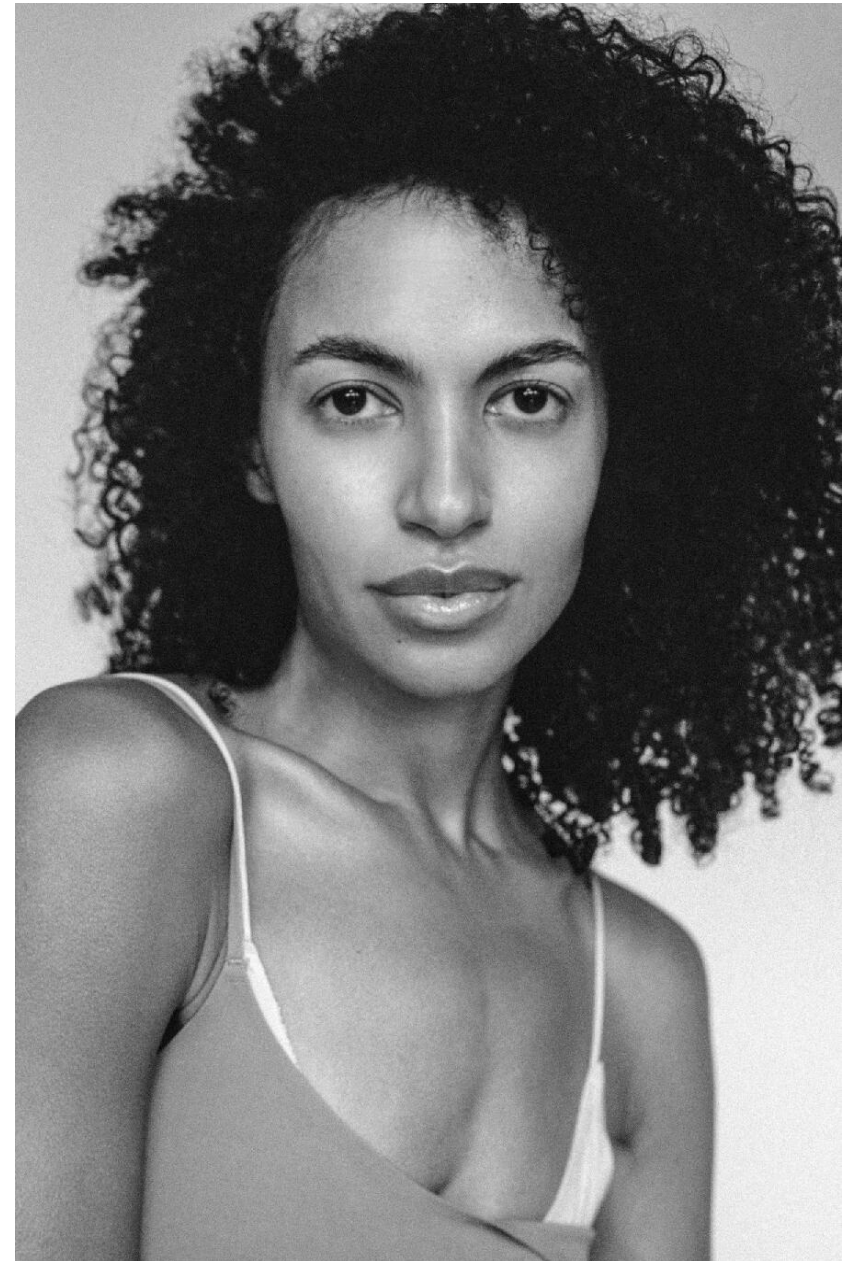

KAMILA IROBI

HEIGHT : 5'9

BUST : 32

WAIST : 23.5

HIPS : 35.5

SHOES : 6.5

EYES : BROWN

HAIRS : BROWN

HEIGHT : 5'9 BUST : 32 WAIST : 23.5 HIPS : 35.5 SHOES : 6.5 EYES : BROWN HAIRS : BROWN

crystal.
models

HEIGHT : 5'9 BUST : 32 WAIST : 23.5 HIPS : 35.5 SHOES : 6.5 EYES : BROWN HAIRS : BROWN

crystal.
models