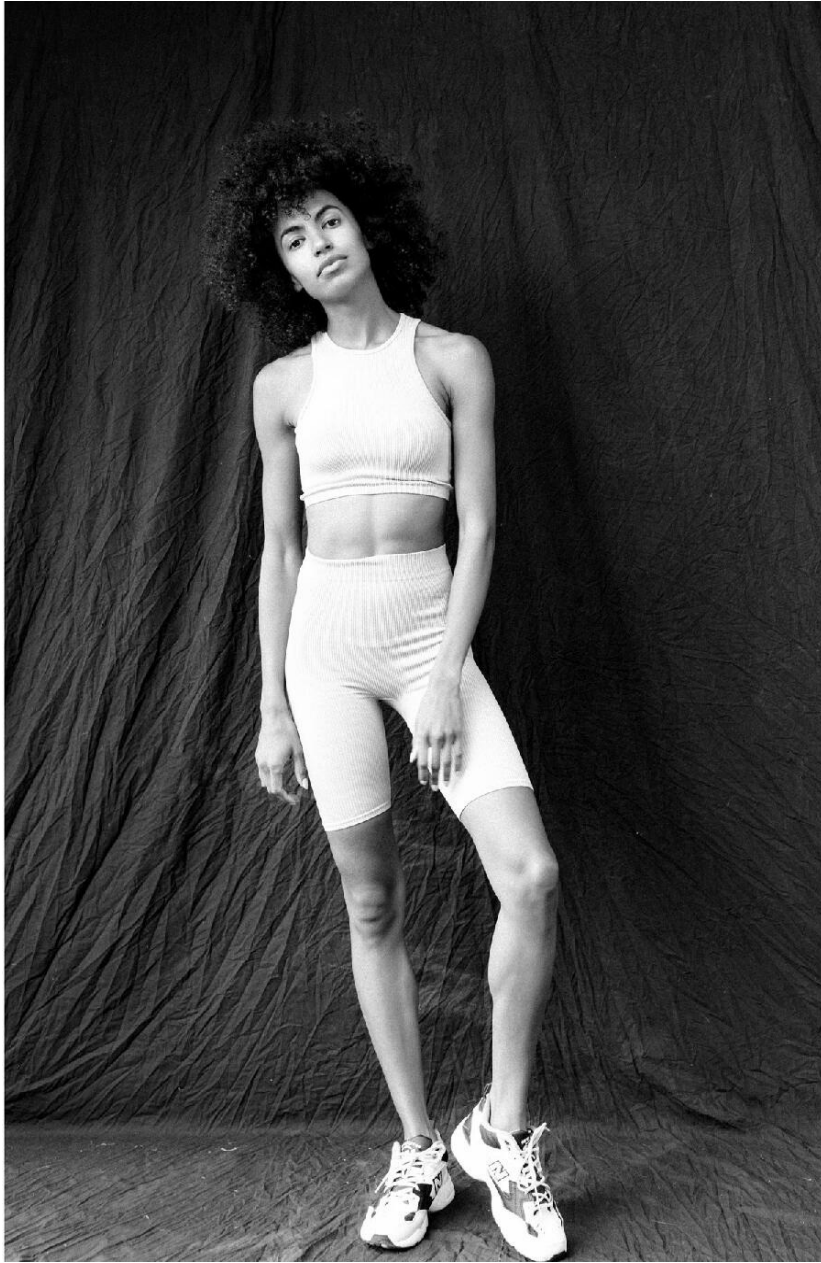

## **KAMILA IROBI**

**HEIGHT : 5'9**

**BUST : 32**

**WAIST : 23.5**

**HIPS : 35.5**

**SHOES : 6.5**

**EYES : BROWN**

**HAIRS : BROWN**

HEIGHT : 5'9 BUST : 32 WAIST : 23.5 HIPS : 35.5 SHOES : 6.5 EYES : BROWN HAIRS : BROWN

crystal.  
models

HEIGHT : 5'9 BUST : 32 WAIST : 23.5 HIPS : 35.5 SHOES : 6.5 EYES : BROWN HAIRS : BROWN

**crystal.**  
*models*

HEIGHT : 5'9 BUST : 32 WAIST : 23.5 HIPS : 35.5 SHOES : 6.5 EYES : BROWN HAIRS : BROWN

crystal.  
models

HEIGHT : 5'9 BUST : 32 WAIST : 23.5 HIPS : 35.5 SHOES : 6.5 EYES : BROWN HAIRS : BROWN

crystal.  
models