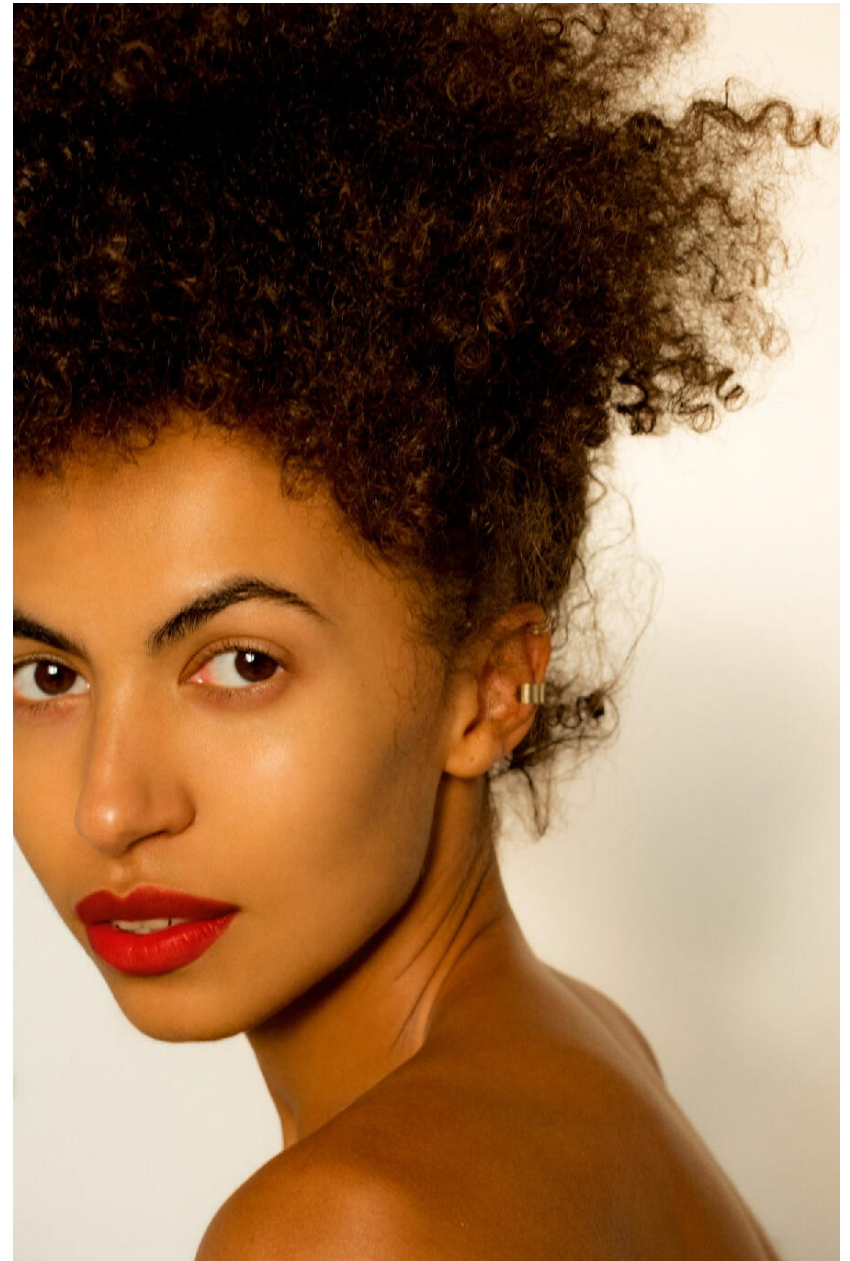

KAMILA IROBI

HEIGHT : 5'9

BUST : 32

WAIST : 23.5

HIPS : 35.5

SHOES : 6.5

EYES : BROWN

HAIRS : BROWN

HEIGHT : 5'9 BUST : 32 WAIST : 23.5 HIPS : 35.5 SHOES : 6.5 EYES : BROWN HAIRS : BROWN

crystal.
models

HEIGHT : 5'9 BUST : 32 WAIST : 23.5 HIPS : 35.5 SHOES : 6.5 EYES : BROWN HAIRS : BROWN

crystal.
models