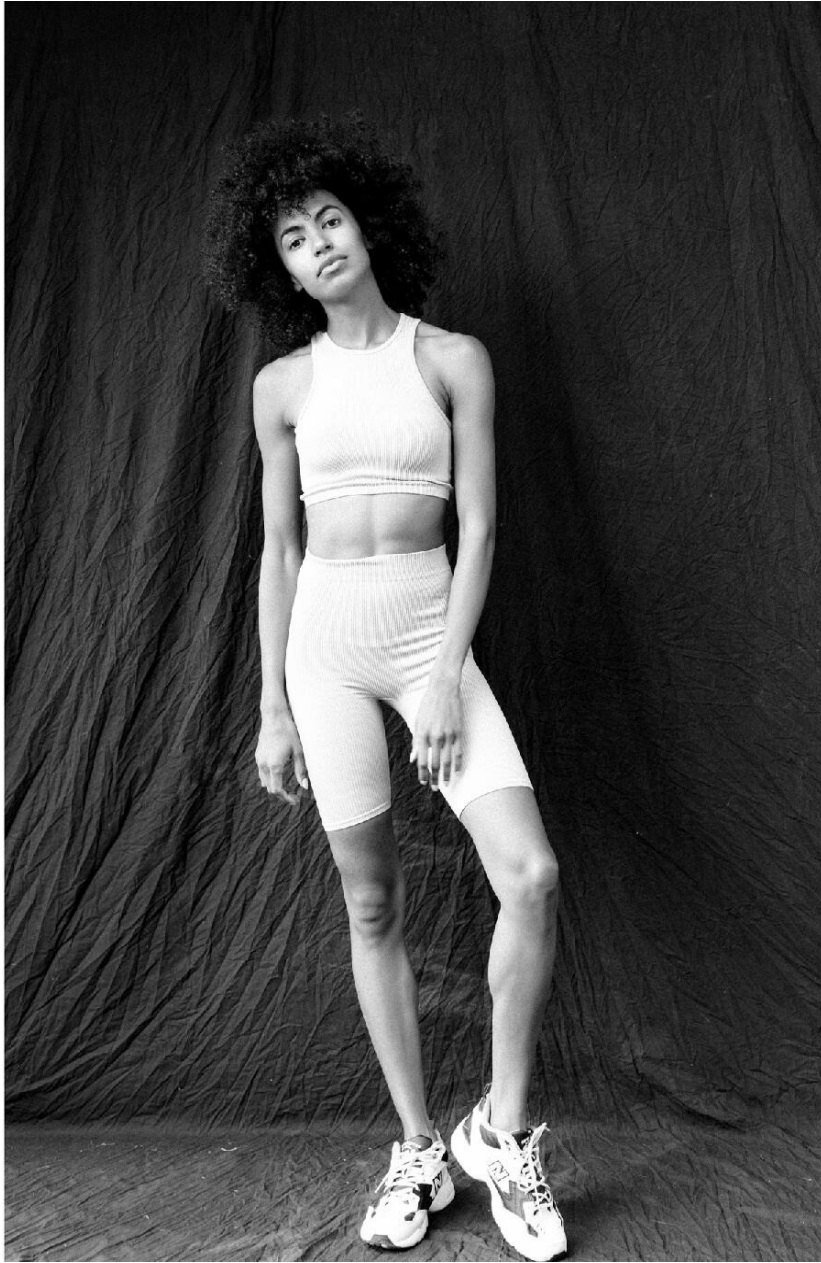

KAMILA IROBI

HEIGHT : 5'9

BUST : 32

WAIST : 23.5

HIPS : 35.5

SHOES : 6.5

EYES : BROWN

HAIRS : BROWN

HEIGHT : 5'9 BUST : 32 WAIST : 23.5 HIPS : 35.5 SHOES : 6.5 EYES : BROWN HAIRS : BROWN

crystal.
models

HEIGHT : 5'9 BUST : 32 WAIST : 23.5 HIPS : 35.5 SHOES : 6.5 EYES : BROWN HAIRS : BROWN

crystal.
models