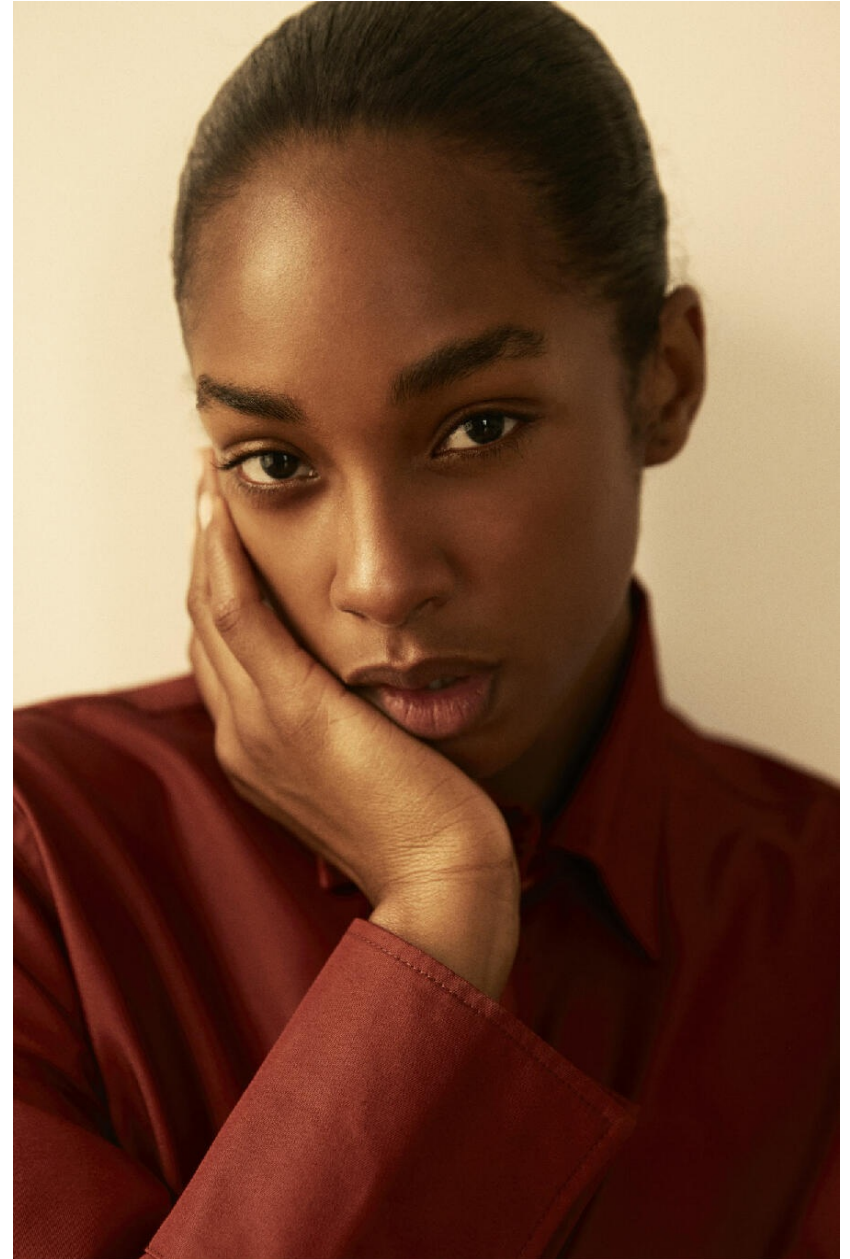

YARITZA REYES

HEIGHT : 5'10

BUST : 33.5

WAIST : 25

HIPS : 37.5

SHOES : 7.5

EYES : BROWN

HAIRS : BROWN

HEIGHT : 5'10 BUST : 33.5 WAIST : 25 HIPS : 37.5 SHOES : 7.5 EYES : BROWN HAIRS : BROWN

crystal.
models

HEIGHT : 5'10 BUST : 33.5 WAIST : 25 HIPS : 37.5 SHOES : 7.5 EYES : BROWN HAIRS : BROWN

crystal.
models