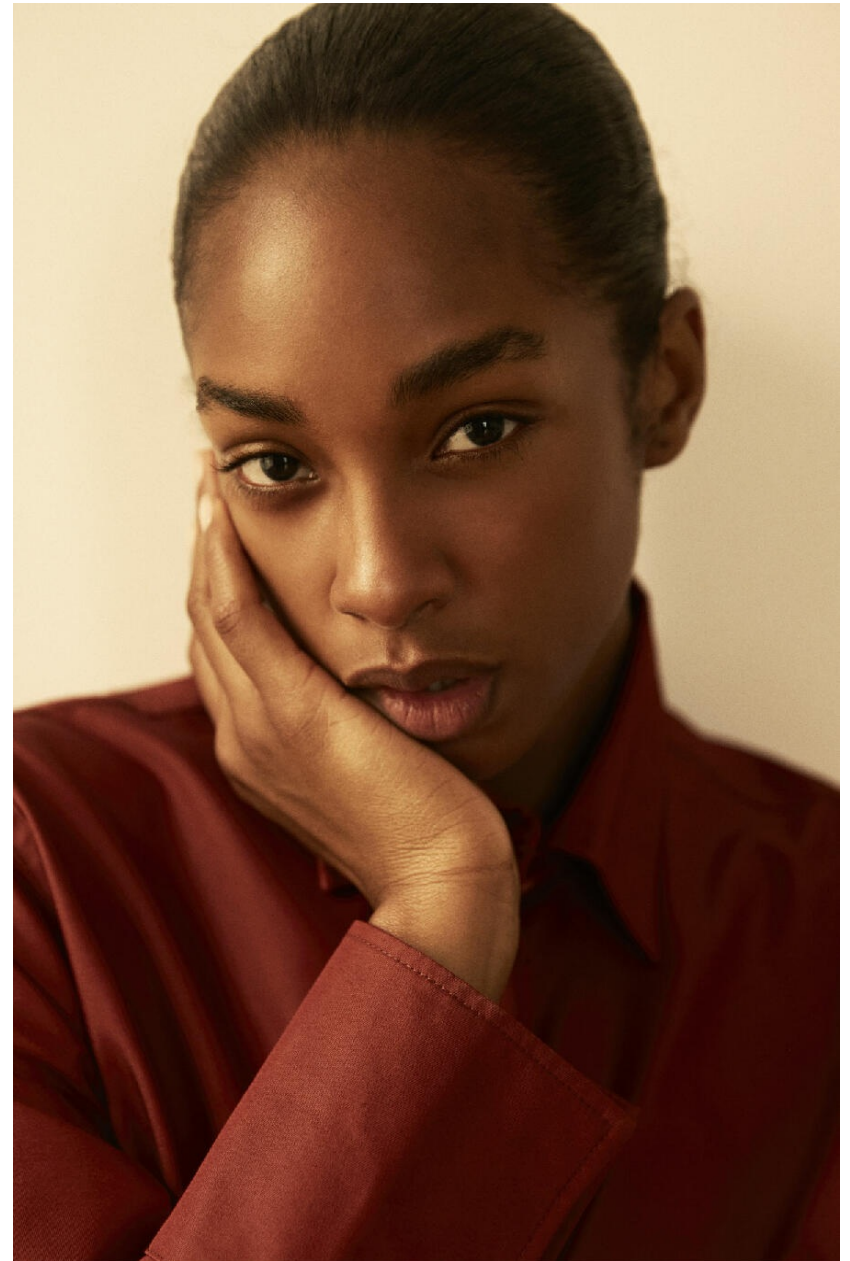

YARITZA REYES

HEIGHT : 5'10

BUST : 33.5

WAIST : 25

HIPS : 37.5

SHOES : 7.5

EYES : BROWN

HAIRS : BROWN

HEIGHT : 5'10 BUST : 33.5 WAIST : 25 HIPS : 37.5 SHOES : 7.5 EYES : BROWN HAIRS : BROWN

crystal.
models

HEIGHT : 5'10 BUST : 33.5 WAIST : 25 HIPS : 37.5 SHOES : 7.5 EYES : BROWN HAIRS : BROWN

crystal.
models