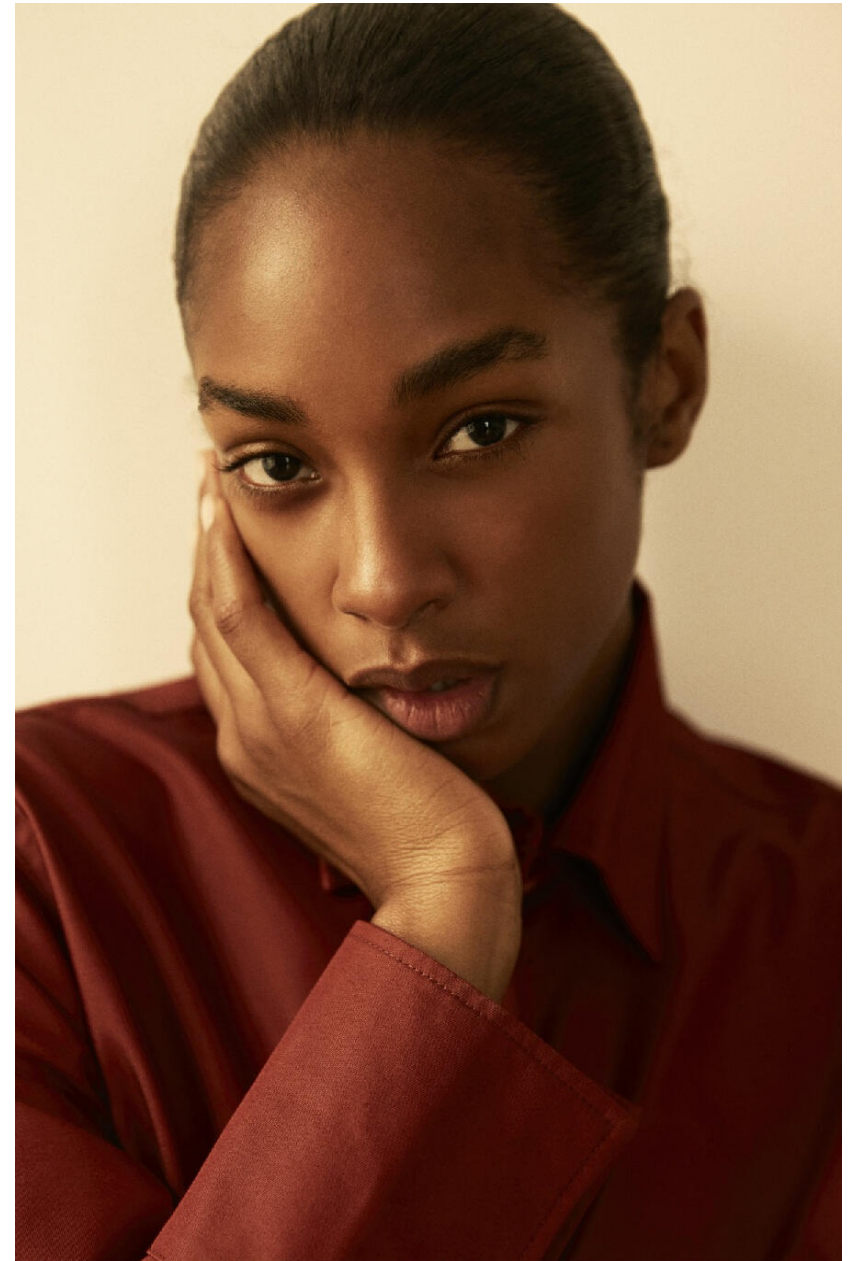

# YARITZA REYES

HEIGHT : 5'10

BUST : 33.5

WAIST : 25

HIPS : 37.5

SHOES : 7.5

EYES : BROWN

HAIRS : BROWN

HEIGHT : 5'10 BUST : 33.5 WAIST : 25 HIPS : 37.5 SHOES : 7.5 EYES : BROWN HAIRS : BROWN

crystal.  
models

HEIGHT : 5'10 BUST : 33.5 WAIST : 25 HIPS : 37.5 SHOES : 7.5 EYES : BROWN HAIRS : BROWN

crystal.  
models