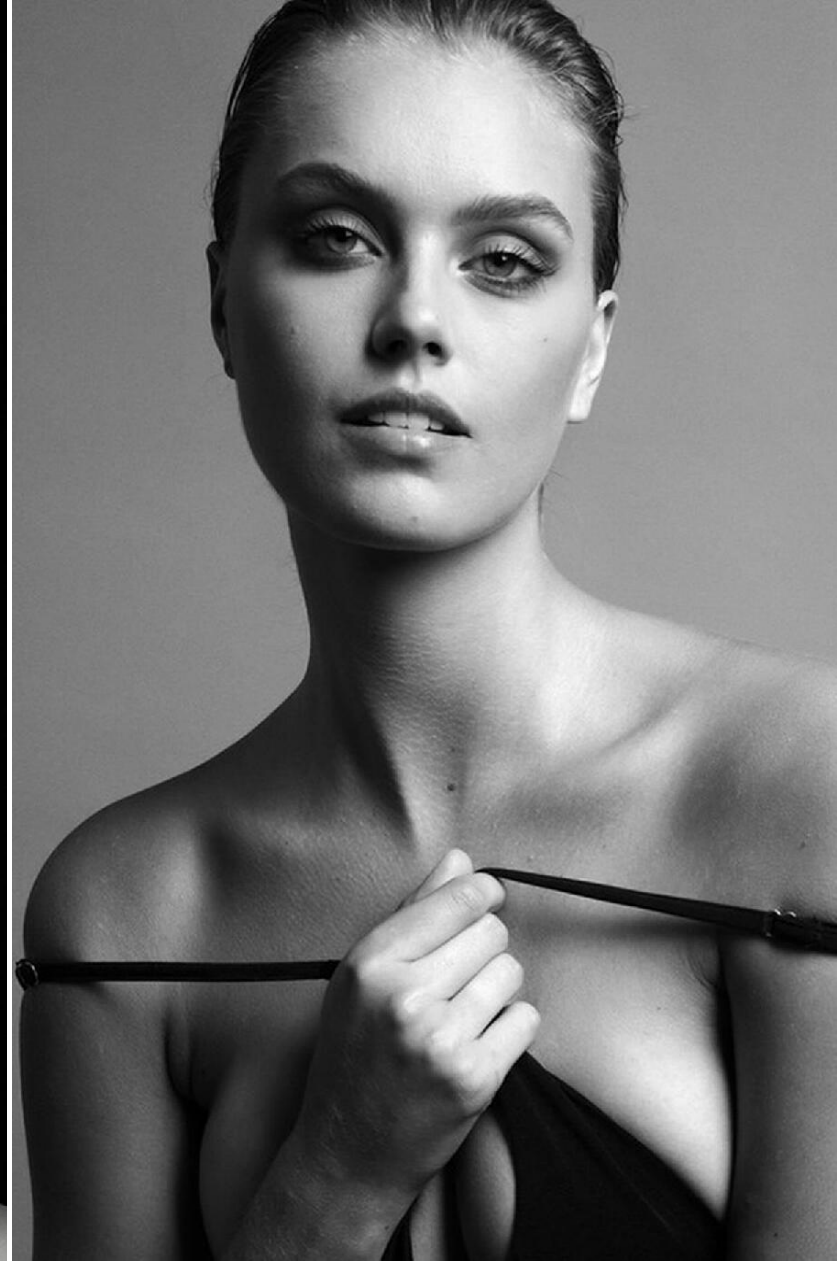

HEIGHT : 5'10 BUST : 32.5 WAIST : 24 HIPS : 35.5 SHOES : 5 EYES : GREEN HAIRS : BROWN

crystal.
models