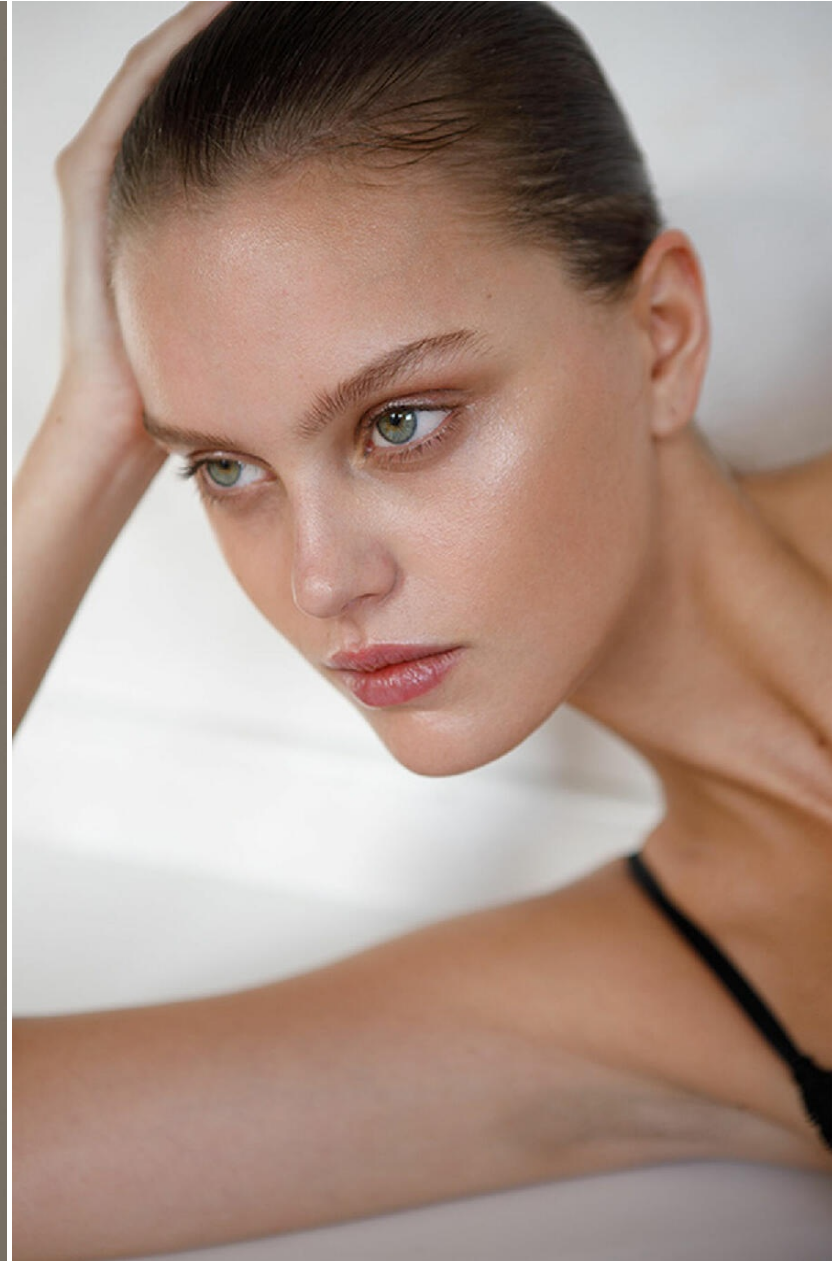

HEIGHT : 5'10 BUST : 32.5 WAIST : 24 HIPS : 35.5 SHOES : 5 EYES : GREEN HAIRS : BROWN

crystal.
models