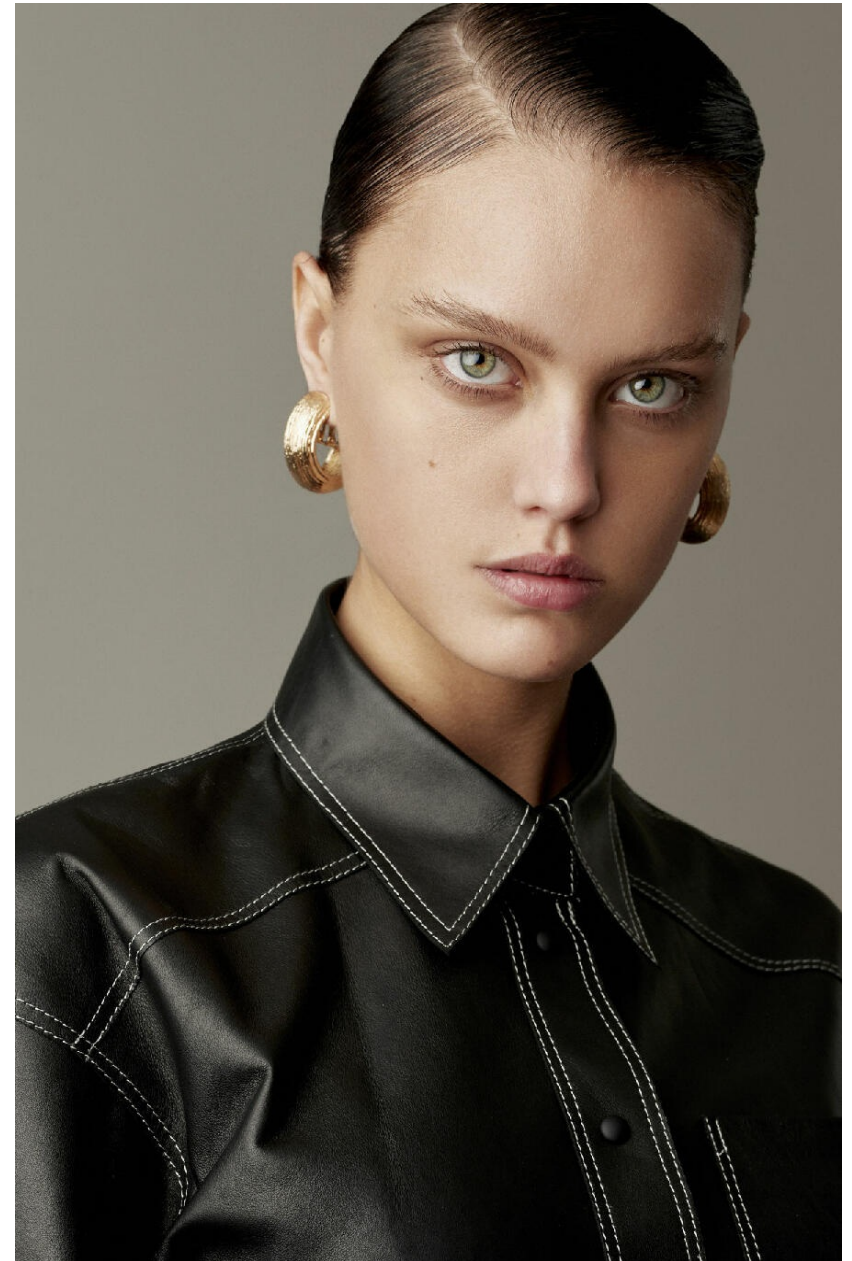

TODI VAN DITMARSCH

HEIGHT : 5'10

BUST : 32.5

WAIST : 24

HIPS : 35.5

SHOES : 5

EYES : GREEN

HAIRS : BROWN

HEIGHT : 5'10 BUST : 32.5 WAIST : 24 HIPS : 35.5 SHOES : 5 EYES : GREEN HAIRS : BROWN

GRAZIA SPECIALE

BORSA MISS
MARCELLA IN
TESSUTO E CUIO
(GIANNI CHIARINI,
€ 120). GIACCA,
ABITO, CINTURA
(TUTTO CELINE BY
HEDI SLIMANE).
LA FOTO È STATA
SCATTATA PRESSO
KARAKÓY
LOKANTASI. PAGINA
ACCANTO: BORSA IN
PELLE CON
MONOGRAMMA
(ORCIANI, € 425).
MINIABITO, CALZE,
SANDALI (TUTTO
GUCCI). LA FOTO È
STATA REALIZZATA
NEL QUARTIERE DI
EMINÖNÜ.