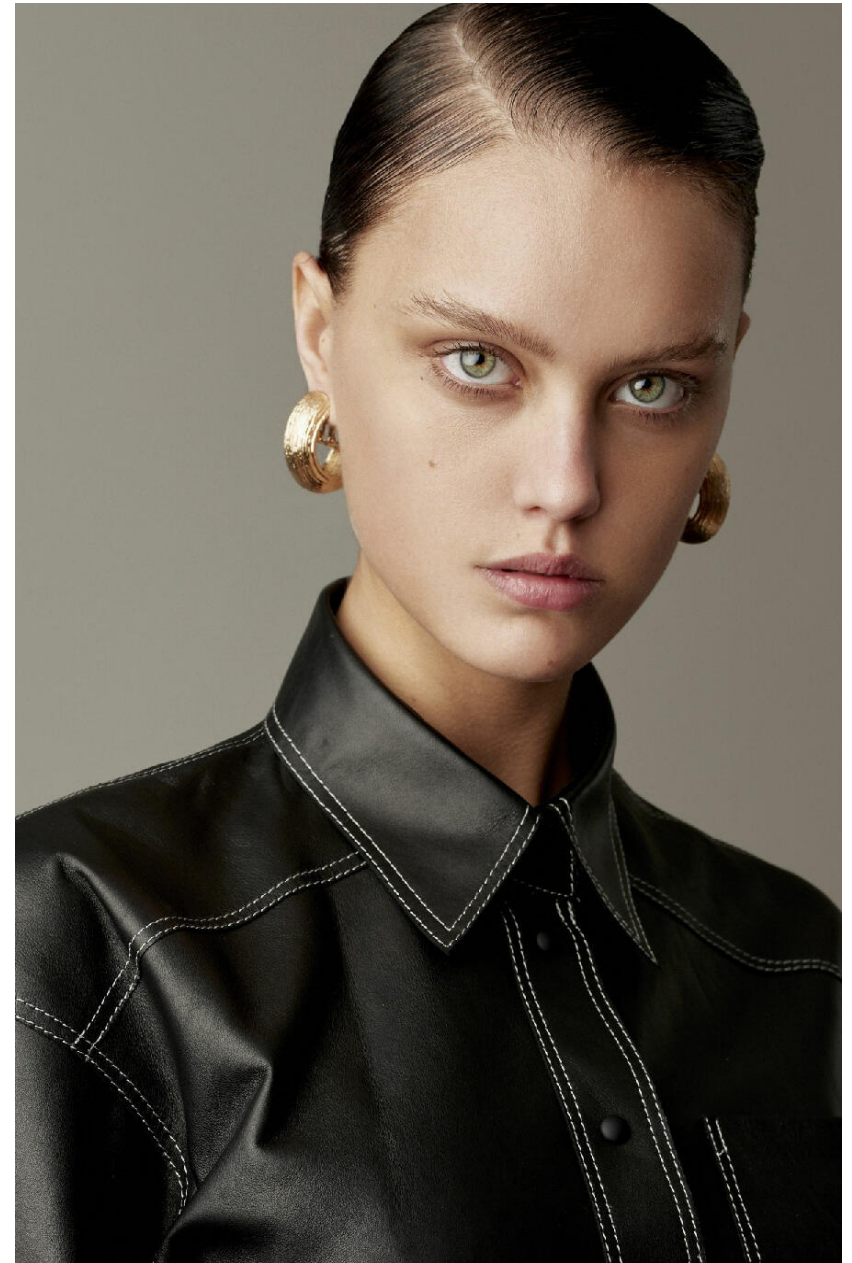

TODI VAN DITMARSCH

HEIGHT : 5'10

BUST : 32.5

WAIST : 24

HIPS : 35.5

SHOES : 5

EYES : GREEN

HAIRS : BROWN

HEIGHT : 5'10 BUST : 32.5 WAIST : 24 HIPS : 35.5 SHOES : 5 EYES : GREEN HAIRS : BROWN

GRAZIA SPECIALE

BORSA MISS
MARCELLA IN
TESSUTO E CUIO
(GIANNI CHIARINI,
€ 120). GIACCA,
ABITO, CINTURA
(TUTTO CELINE BY
HEDI SLIMANE).
LA FOTO È STATA
SCATTATA PRESSO
KARAKÓY
LOKANTASI. PAGINA
ACCANTO: BORSA IN
PELLE CON
MONOGRAMMA
(ORCIANI, € 425).
MINIABITO, CALZE,
SANDALI (TUTTO
GUCCI). LA FOTO È
STATA REALIZZATA
NEL QUARTIERE DI
EMINÖNÜ.