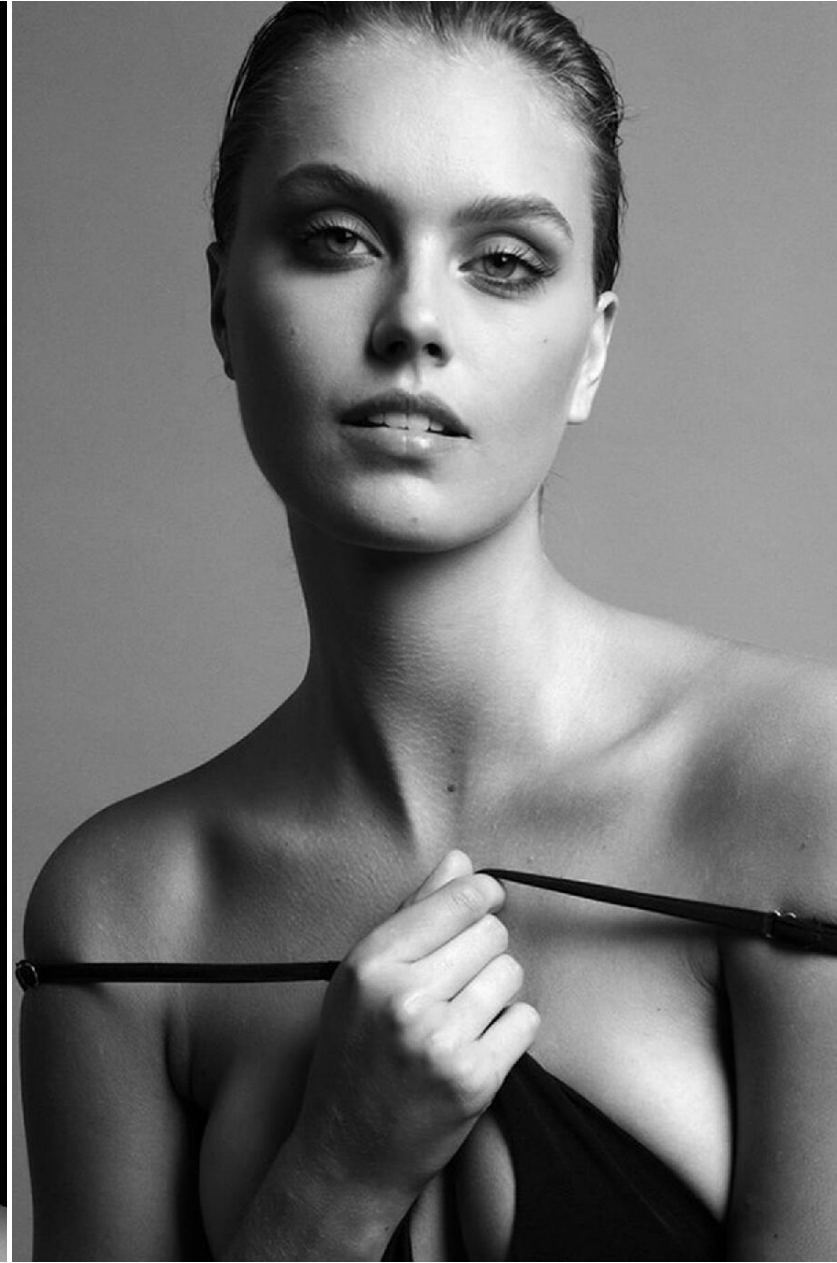

HEIGHT : 5'10 BUST : 32.5 WAIST : 24 HIPS : 35.5 SHOES : 5 EYES : GREEN HAIRS : BROWN

crystal.
models