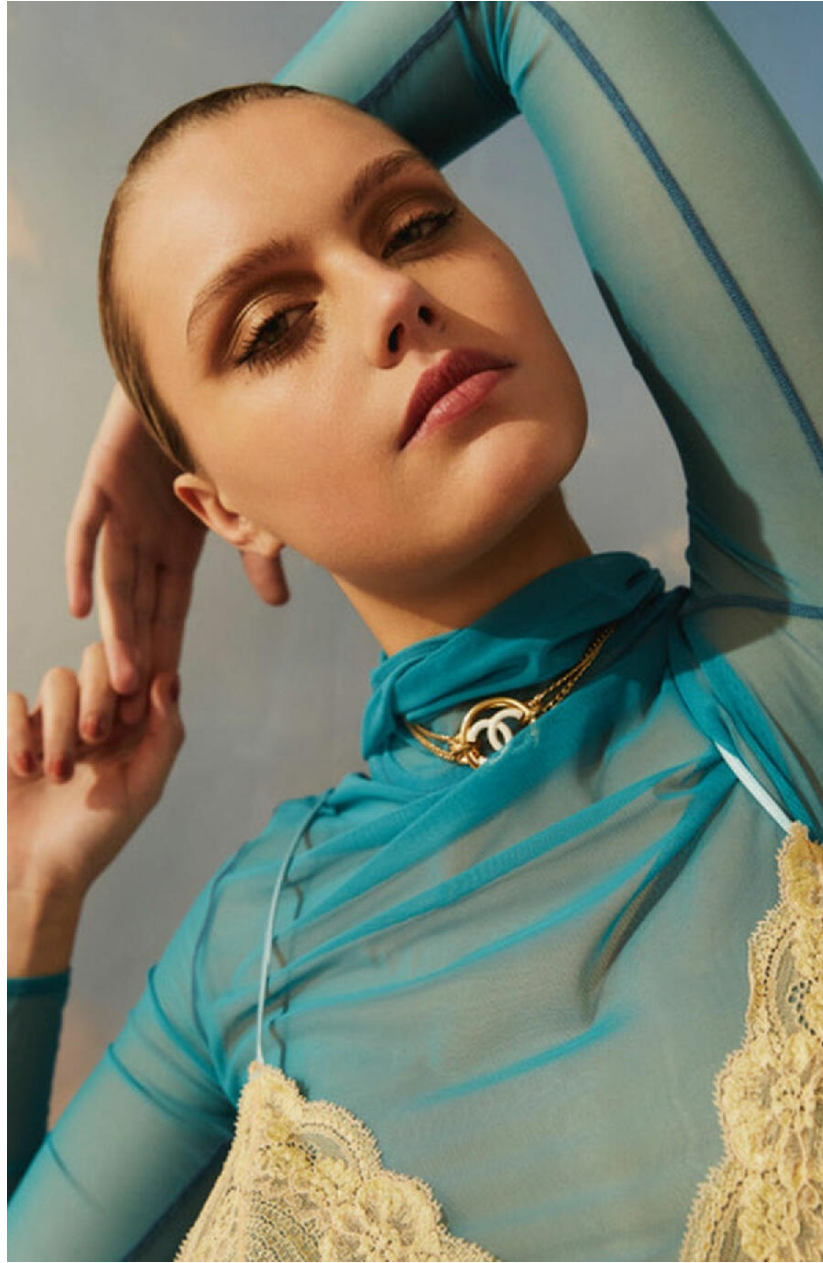

TODI VAN DITMARSCH

HEIGHT : 5'10

BUST : 32.5

WAIST : 24

HIPS : 35.5

SHOES : 5

EYES : GREEN

HAIRS : BROWN

HEIGHT : 5'10 BUST : 32.5 WAIST : 24 HIPS : 35.5 SHOES : 5 EYES : GREEN HAIRS : BROWN

GRAZIA SPECIALE

BORSA MISS
MARCELLA IN
TESSUTO E CUIO
(GIANNI CHIARINI,
€ 120). GIACCA,
ABITO, CINTURA
(TUTTO CELINE BY
HEDI SLIMANE).
LA FOTO È STATA
SCATTATA PRESSO
KARAKÓY
LOKANTASI. PAGINA
ACCANTO: BORSA IN
PELLE CON
MONOGRAMMA
(ORCIANI, € 425).
MINIABITO, CALZE,
SANDALI (TUTTO
GUCCI). LA FOTO È
STATA REALIZZATA
NEL QUARTIERE DI
EMINÖNÜ.