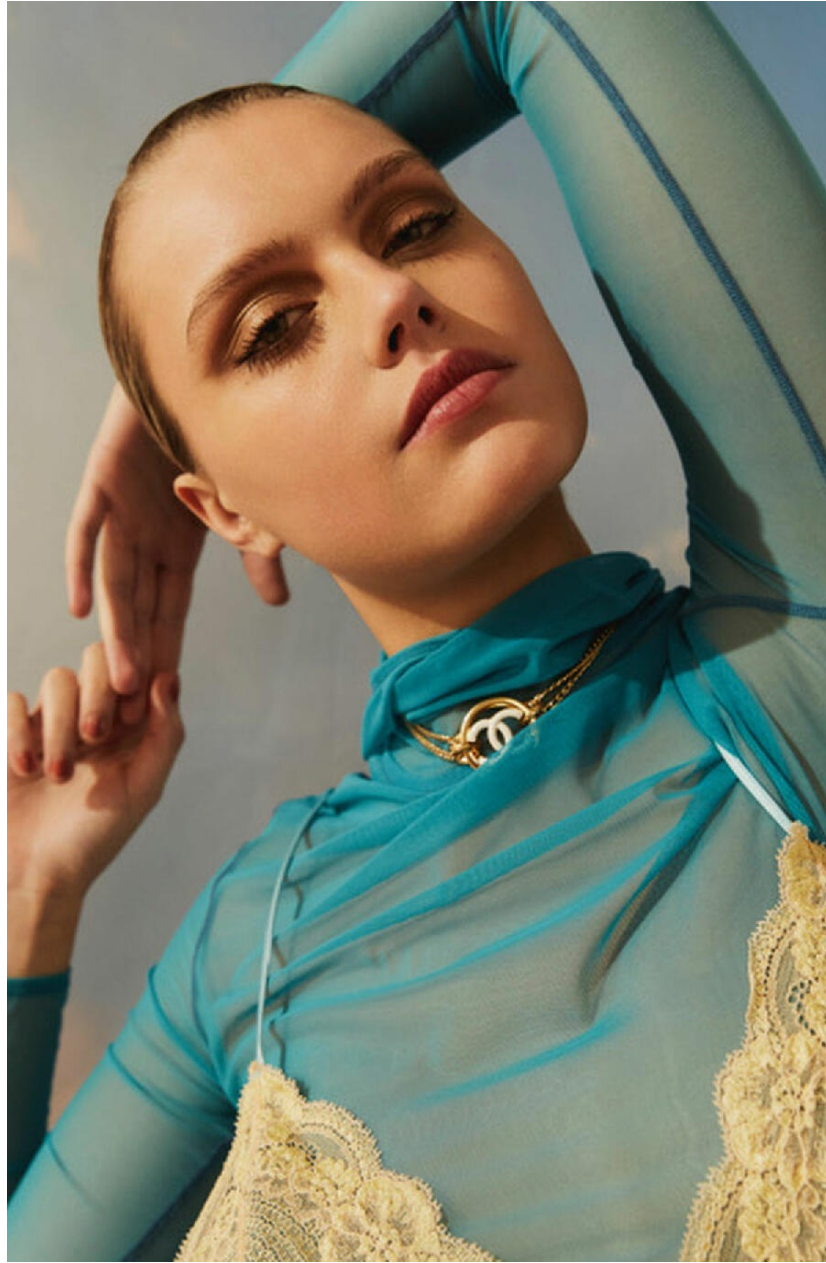

TODI VAN DITMARSCH

HEIGHT : 5'10

BUST : 32.5

WAIST : 24

HIPS : 35.5

SHOES : 5

EYES : GREEN

HAIRS : BROWN

HEIGHT : 5'10 BUST : 32.5 WAIST : 24 HIPS : 35.5 SHOES : 5 EYES : GREEN HAIRS : BROWN

GRAZIA SPECIALE

BORSA MISS
MARCELLA IN
TESSUTO E CUIO
(GIANNI CHIARINI,
€ 120). GIACCA,
ABITO, CINTURA
(TUTTO CELINE BY
HEDI SLIMANE).
LA FOTO È STATA
SCATTATA PRESSO
KARAKÓY
LOKANTASI. PAGINA
ACCANTO: BORSA IN
PELLE CON
MONOGRAMMA
(ORCIANI, € 425).
MINIABITO, CALZE,
SANDALI (TUTTO
GUCCI). LA FOTO È
STATA REALIZZATA
NEL QUARTIERE DI
EMINÖNÜ.