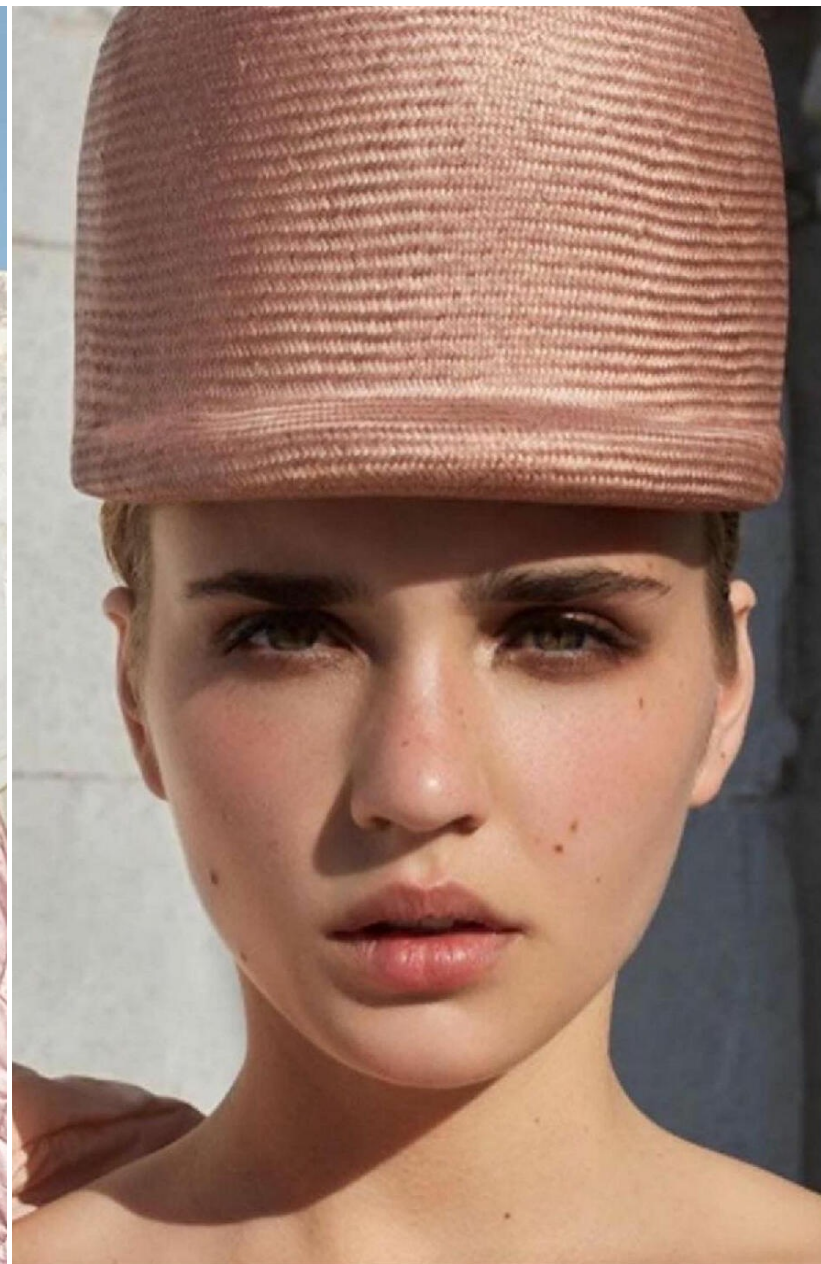

DARIA MAISTRENKO

HEIGHT : 5'10

BUST : 33.5

WAIST : 23

HIPS : 36.5

SHOES : 6.5

EYES : GREEN

HAIRS : BLOND

HEIGHT : 5'10 BUST : 33.5 WAIST : 23 HIPS : 36.5 SHOES : 6.5 EYES : GREEN HAIRS : BLOND

crystal.
models

HEIGHT : 5'10 BUST : 33.5 WAIST : 23 HIPS : 36.5 SHOES : 6.5 EYES : GREEN HAIRS : BLOND

crystal.
models