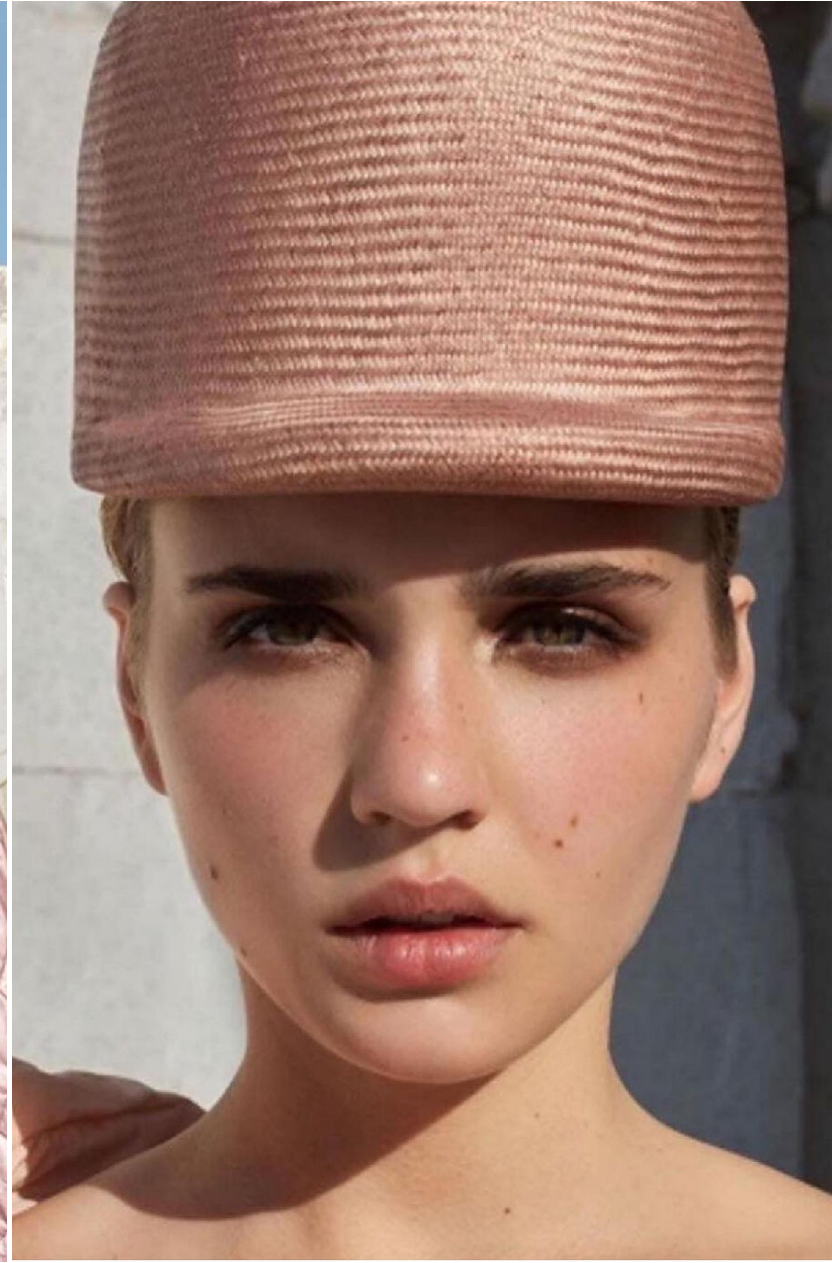

HEIGHT : 5'10 BUST : 33.5 WAIST : 23 HIPS : 36.5 SHOES : 6.5 EYES : GREEN HAIRS : BLOND

L'OFFICIEL
DIGITAL
LIECHTENSTEIN

crystal.
models