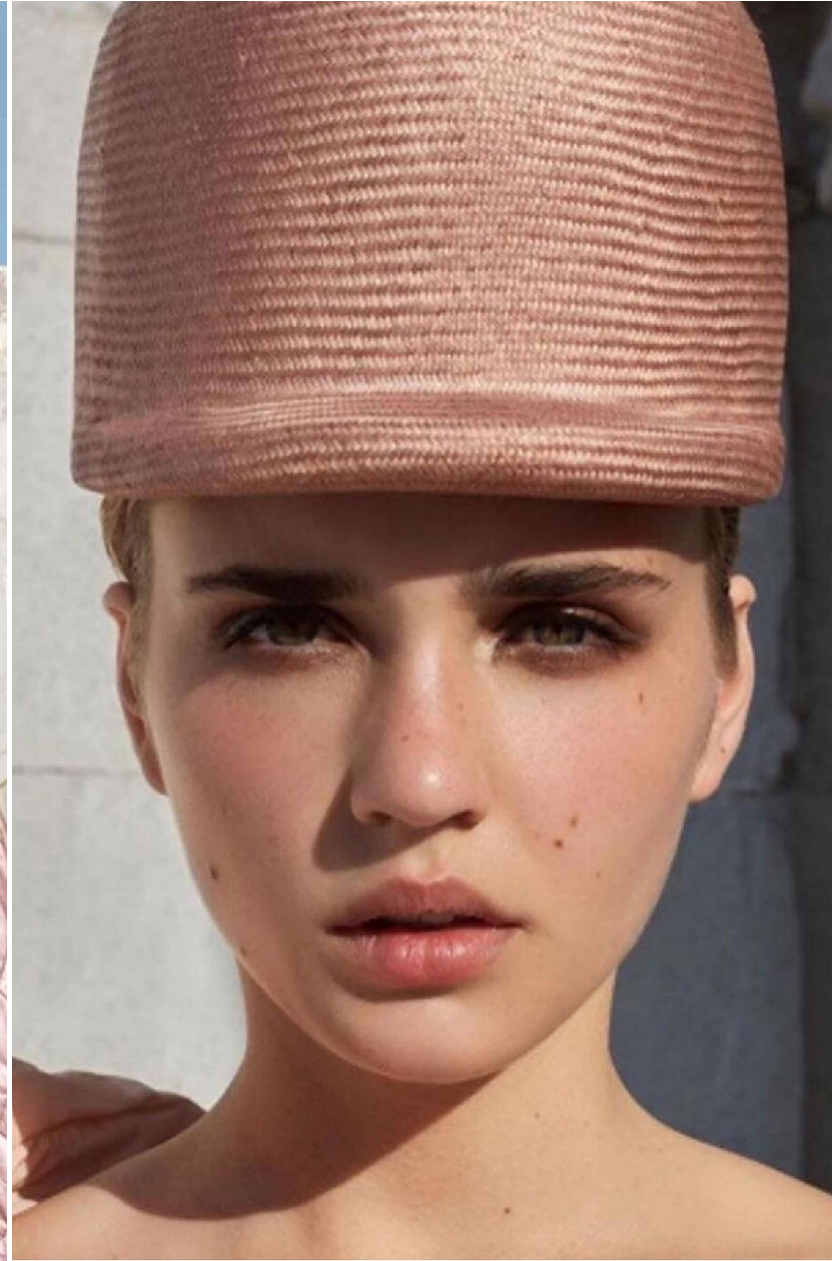

DARIA MAISTRENKO

HEIGHT : 5'10

BUST : 33.5

WAIST : 23

HIPS : 36.5

SHOES : 6.5

EYES : GREEN

HAIRS : BLOND

HEIGHT : 5'10 BUST : 33.5 WAIST : 23 HIPS : 36.5 SHOES : 6.5 EYES : GREEN HAIRS : BLOND

crystal.
models

HEIGHT : 5'10 BUST : 33.5 WAIST : 23 HIPS : 36.5 SHOES : 6.5 EYES : GREEN HAIRS : BLOND

crystal.
models