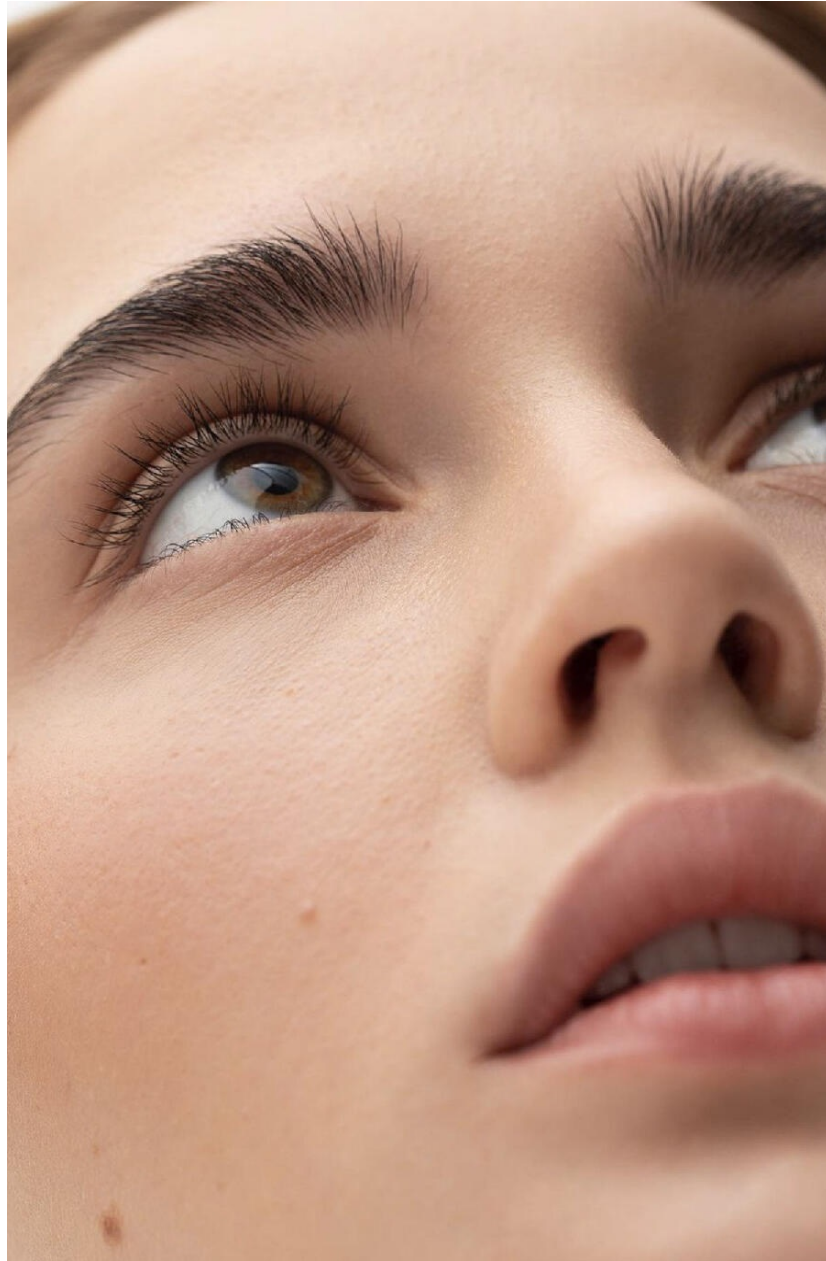

HEIGHT : 5'10   BUST : 33.5   WAIST : 23   HIPS : 36.5   SHOES : 6.5   EYES : GREEN   HAIRS : BLOND

crystal.
models