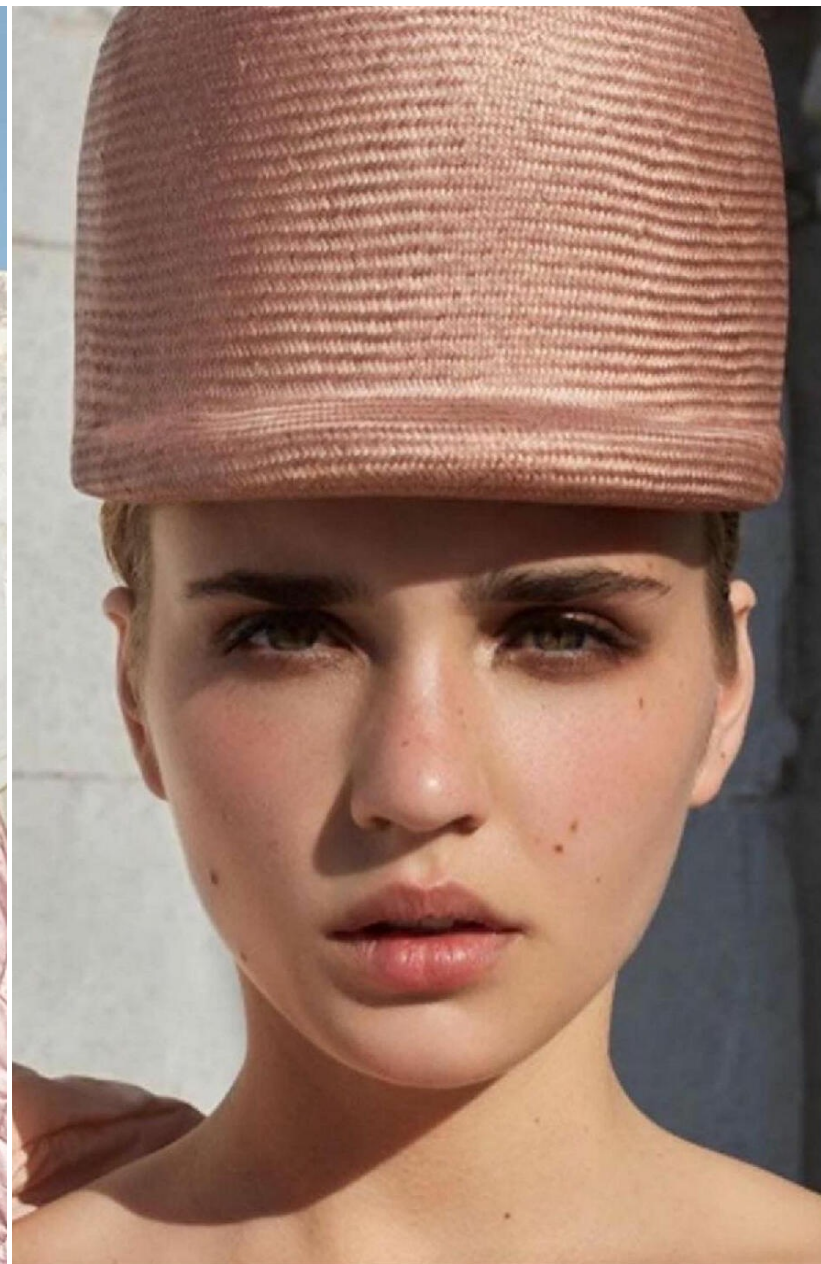

# DARIA MAISTRENKO

HEIGHT : 5'10

BUST : 33.5

WAIST : 23

HIPS : 36.5

SHOES : 6.5

EYES : GREEN

HAIRS : BLOND

HEIGHT : 5'10 BUST : 33.5 WAIST : 23 HIPS : 36.5 SHOES : 6.5 EYES : GREEN HAIRS : BLOND

crystal.  
models

HEIGHT : 5'10 BUST : 33.5 WAIST : 23 HIPS : 36.5 SHOES : 6.5 EYES : GREEN HAIRS : BLOND

crystal.  
models