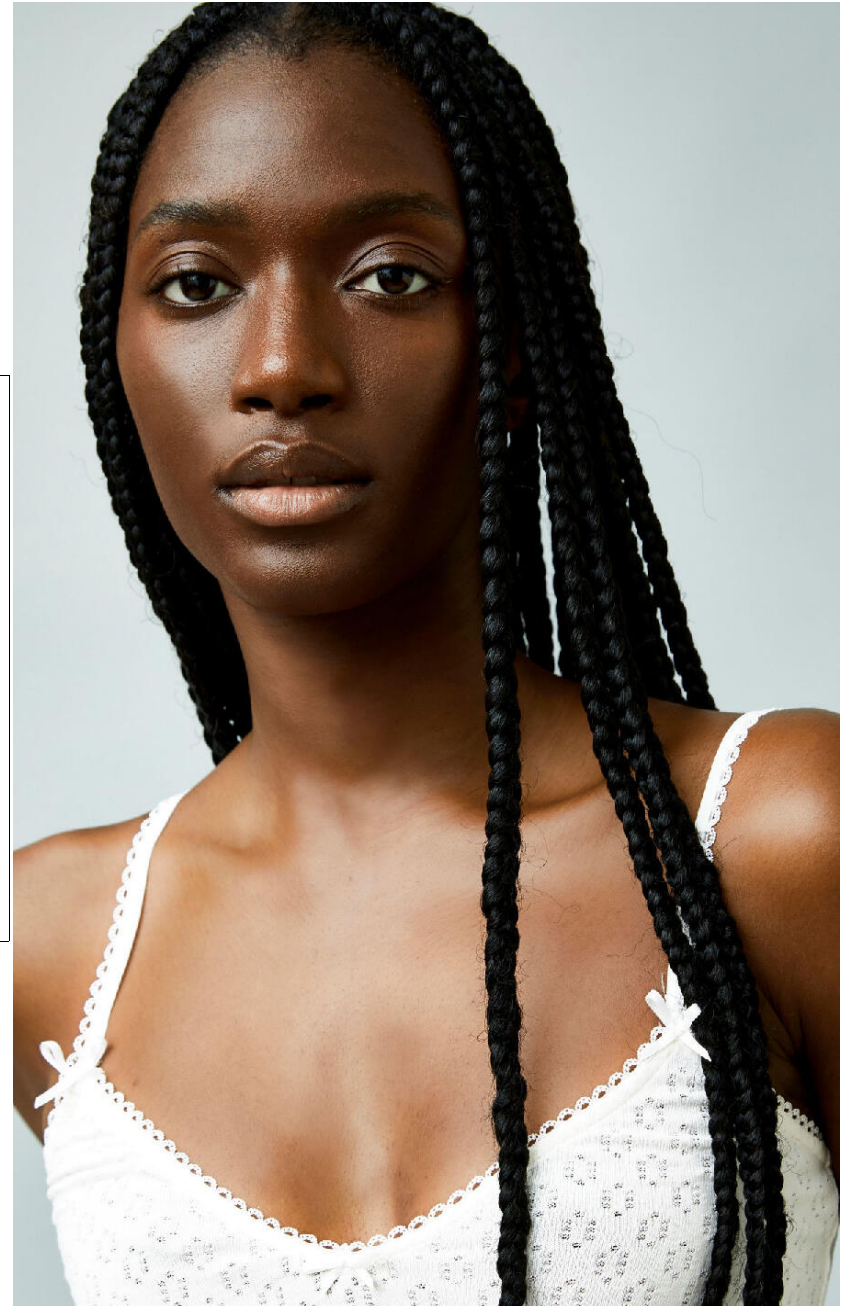

## **JOE DIAO**

**HEIGHT : 5'7**

**BUST : 31.5**

**WAIST : 24.5**

**HIPS : 35.5**

**SHOES : 5**

**EYES : BLACK**

**HAIRS : BLACK**

**HEIGHT :** 5'7   **BUST :** 31.5   **WAIST :** 24.5   **HIPS :** 35.5   **SHOES :** 5   **EYES :** BLACK   **HAIRS :** BLACK

**crystal.**  
*models*

HEIGHT : 5'7 BUST : 31.5 WAIST : 24.5 HIPS : 35.5 SHOES : 5 EYES : BLACK HAIRS : BLACK

**crystal.**  
*models*

**HEIGHT : 5'7   BUST : 31.5   WAIST : 24.5   HIPS : 35.5   SHOES : 5   EYES : BLACK   HAIRS : BLACK**

HEIGHT : 5'7 BUST : 31.5 WAIST : 24.5 HIPS : 35.5 SHOES : 5 EYES : BLACK HAIRS : BLACK