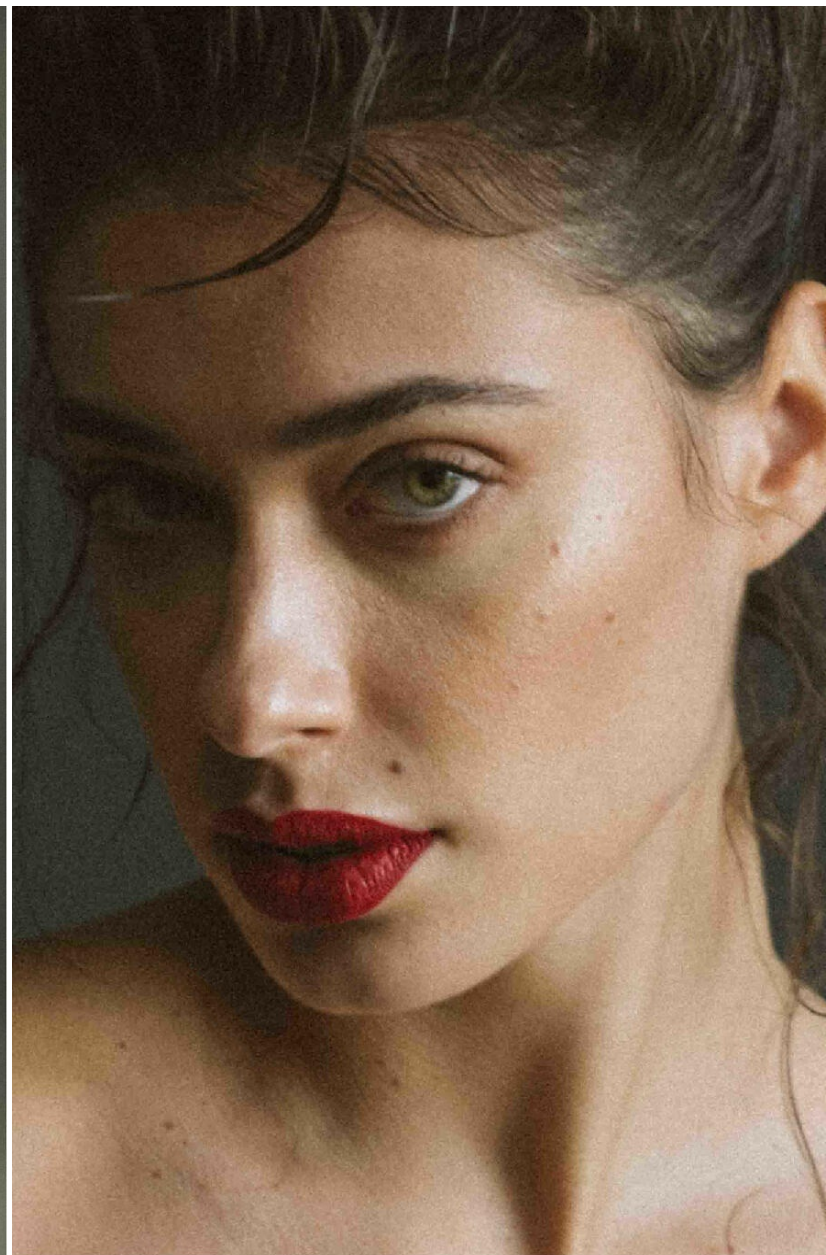

HEIGHT : 5'9 BUST : 34 WAIST : 26 HIPS : 36 SHOES : 5.5 EYES : GREEN HAIRS : BROWN

crystal.
models