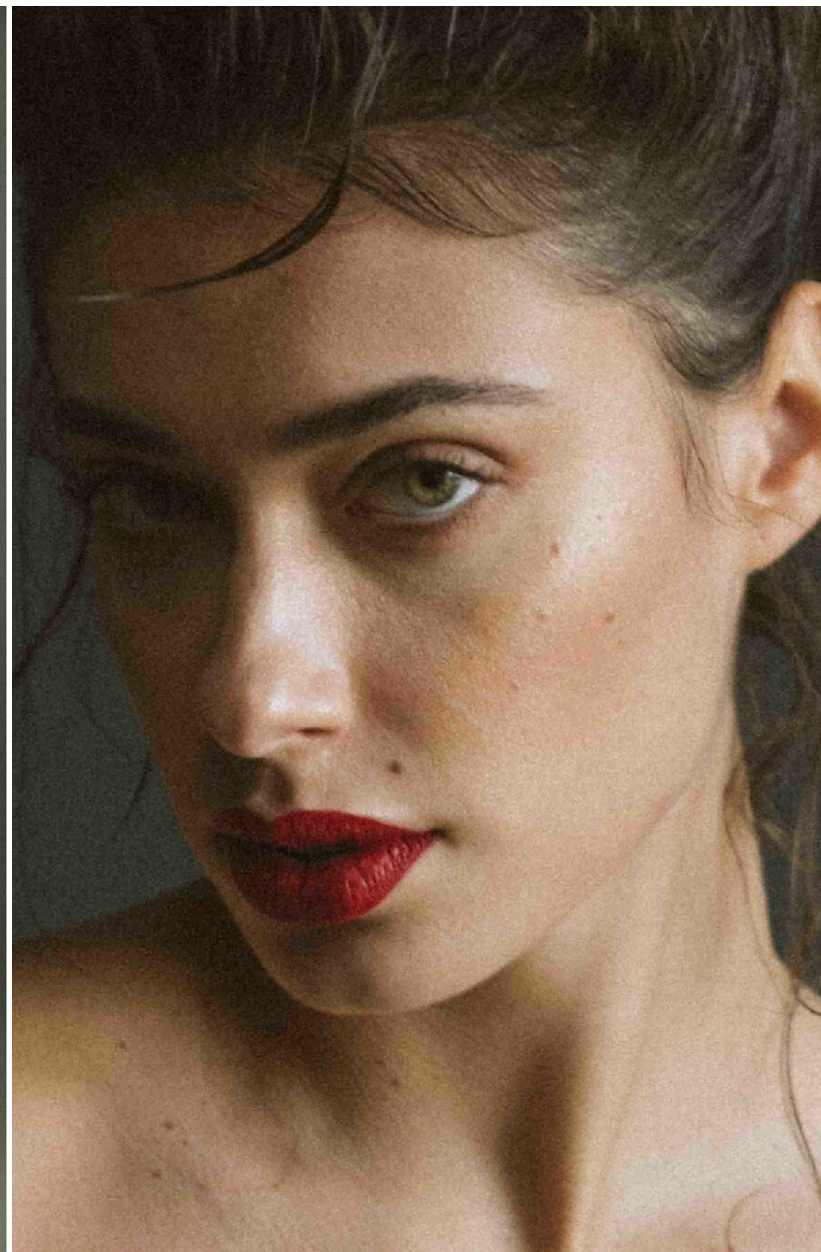

HEIGHT : 5'9 BUST : 34 WAIST : 26 HIPS : 36 SHOES : 5.5 EYES : GREEN HAIRS : BROWN

crystal.
models