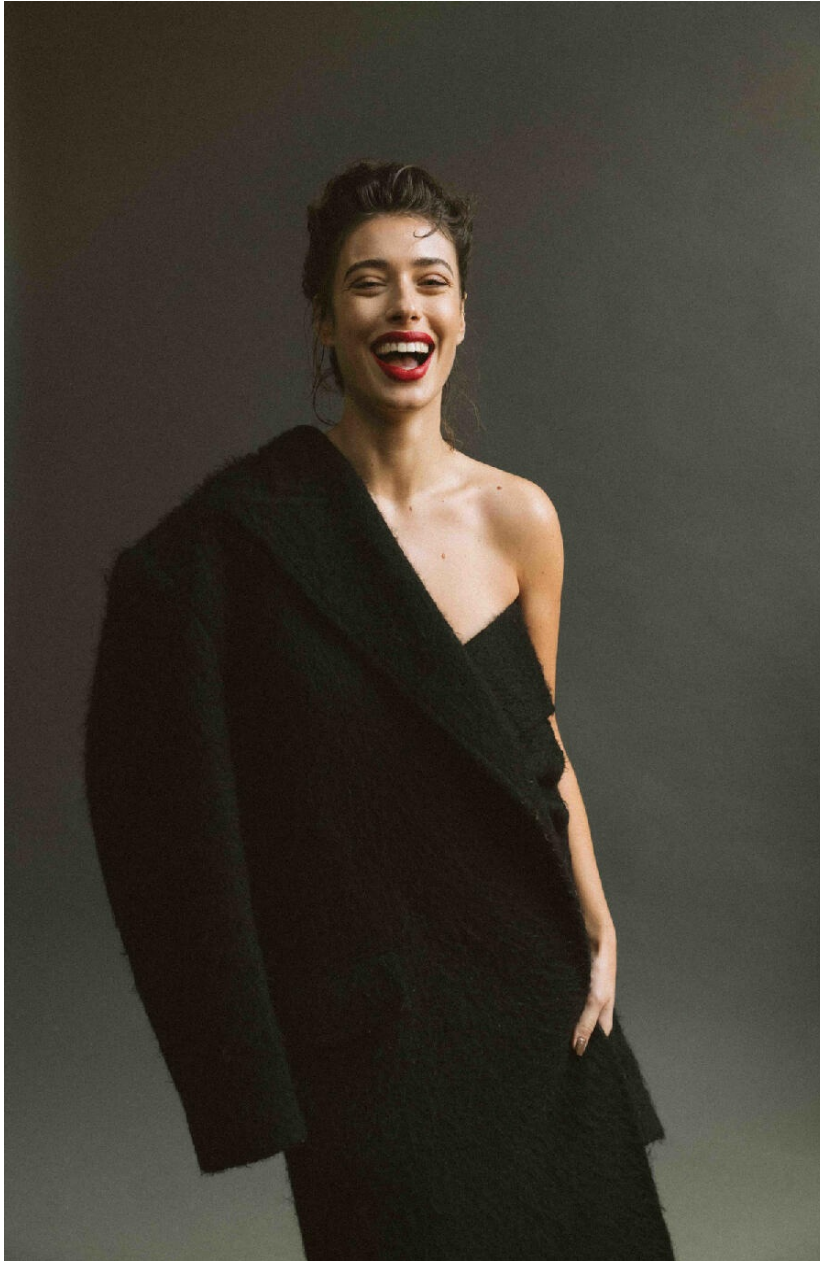

HEIGHT : 5'9   BUST : 35.5   WAIST : 25   HIPS : 36   SHOES : 5.5   EYES : GREEN   HAIRS : BROWN

crystal.
models