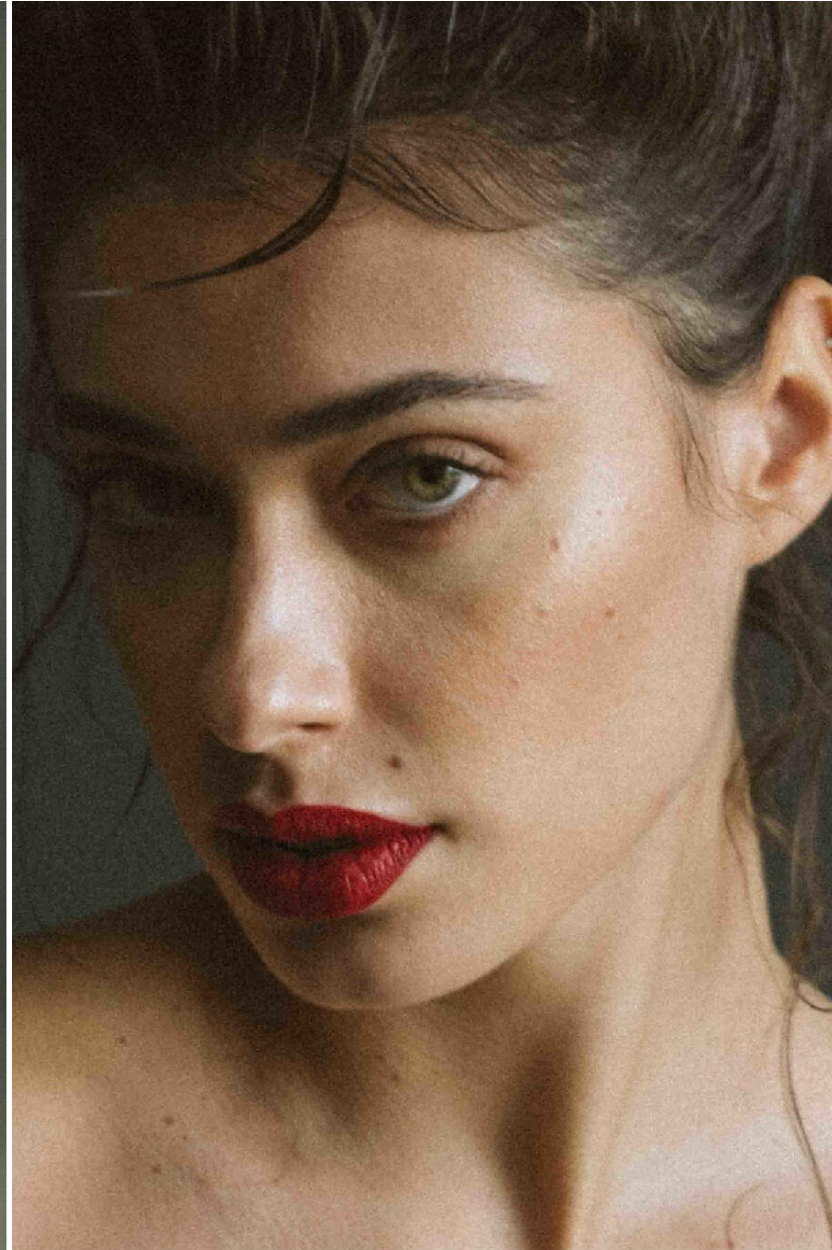

HEIGHT : 5'9 BUST : 35.5 WAIST : 25 HIPS : 36 SHOES : 5.5 EYES : GREEN HAIRS : BROWN

crystal.
models