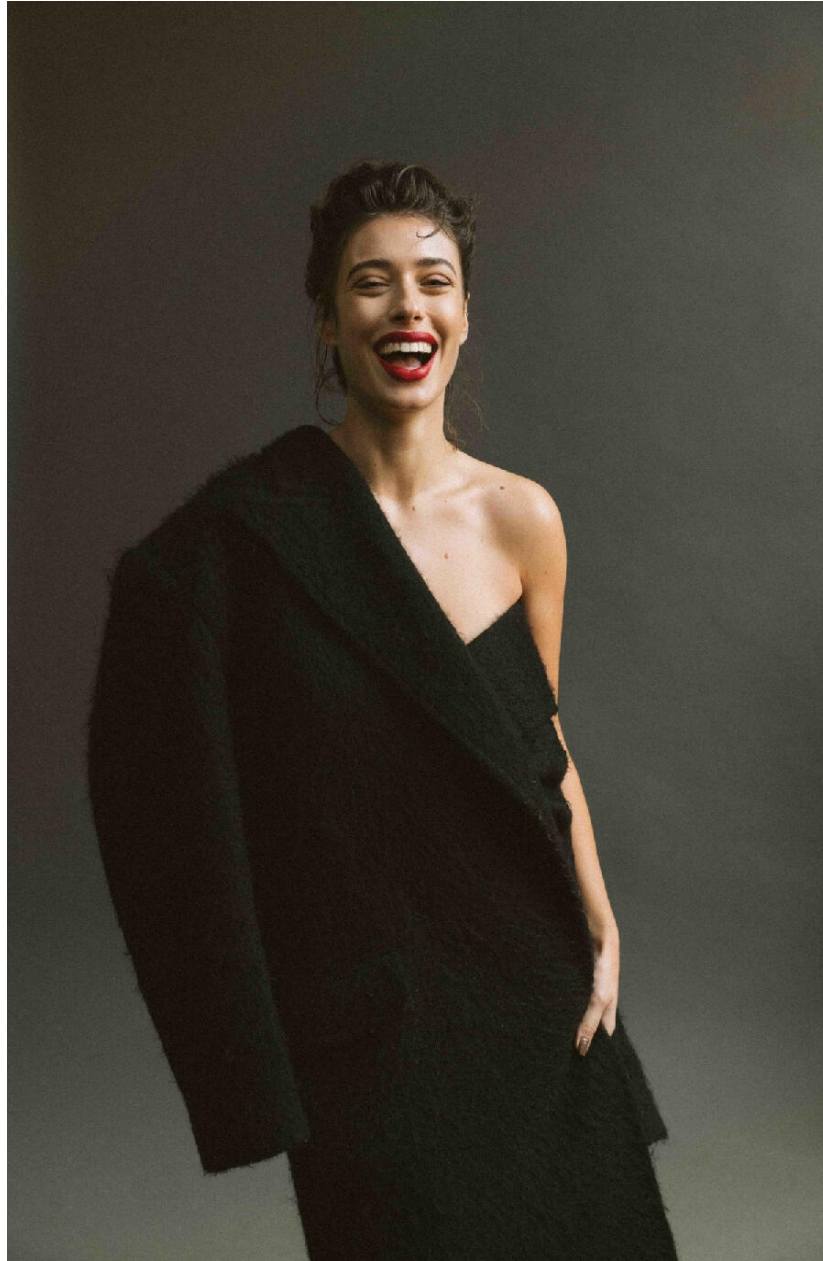

HEIGHT : 5'9 BUST : 35.5 WAIST : 25 HIPS : 36 SHOES : 5.5 EYES : GREEN HAIRS : BROWN

crystal.
models