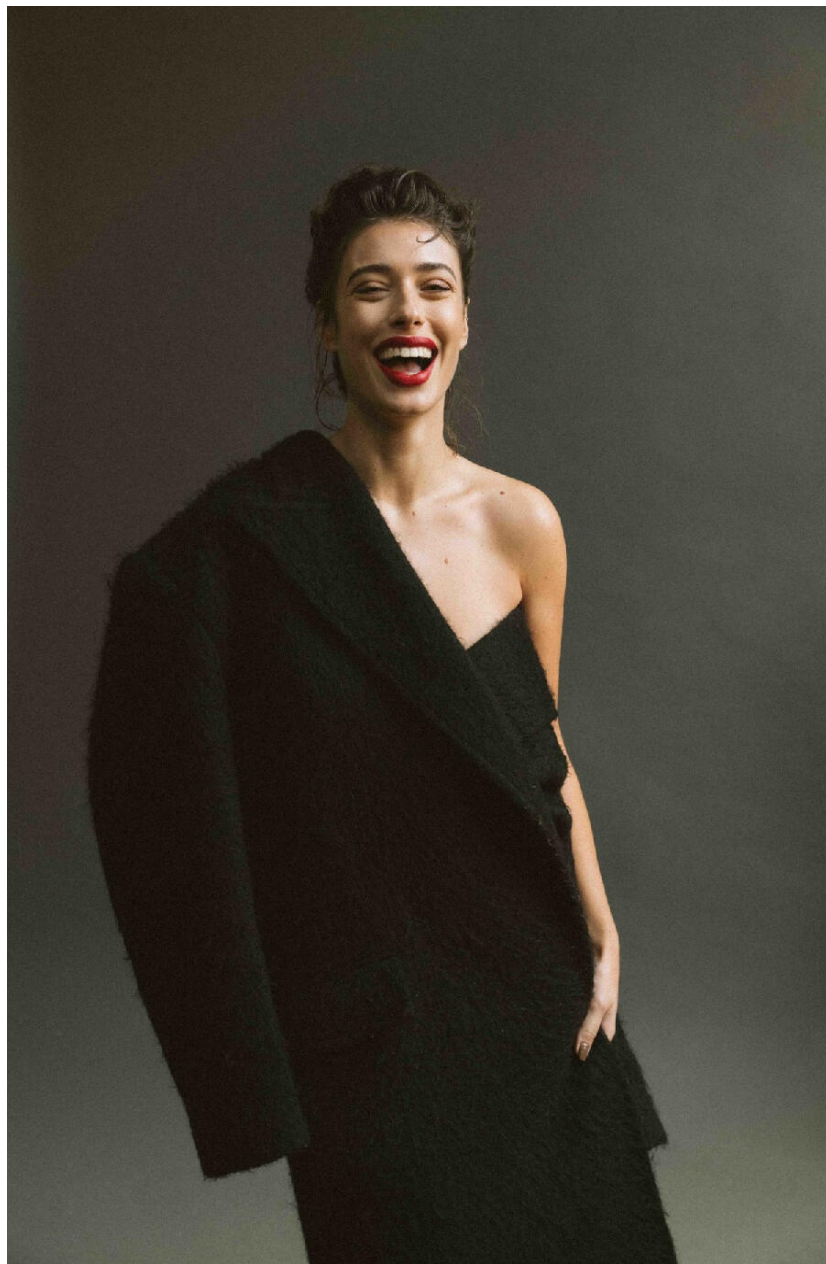

HEIGHT : 5'9 BUST : 34 WAIST : 26 HIPS : 36 SHOES : 5.5 EYES : GREEN HAIRS : BROWN

crystal.
models