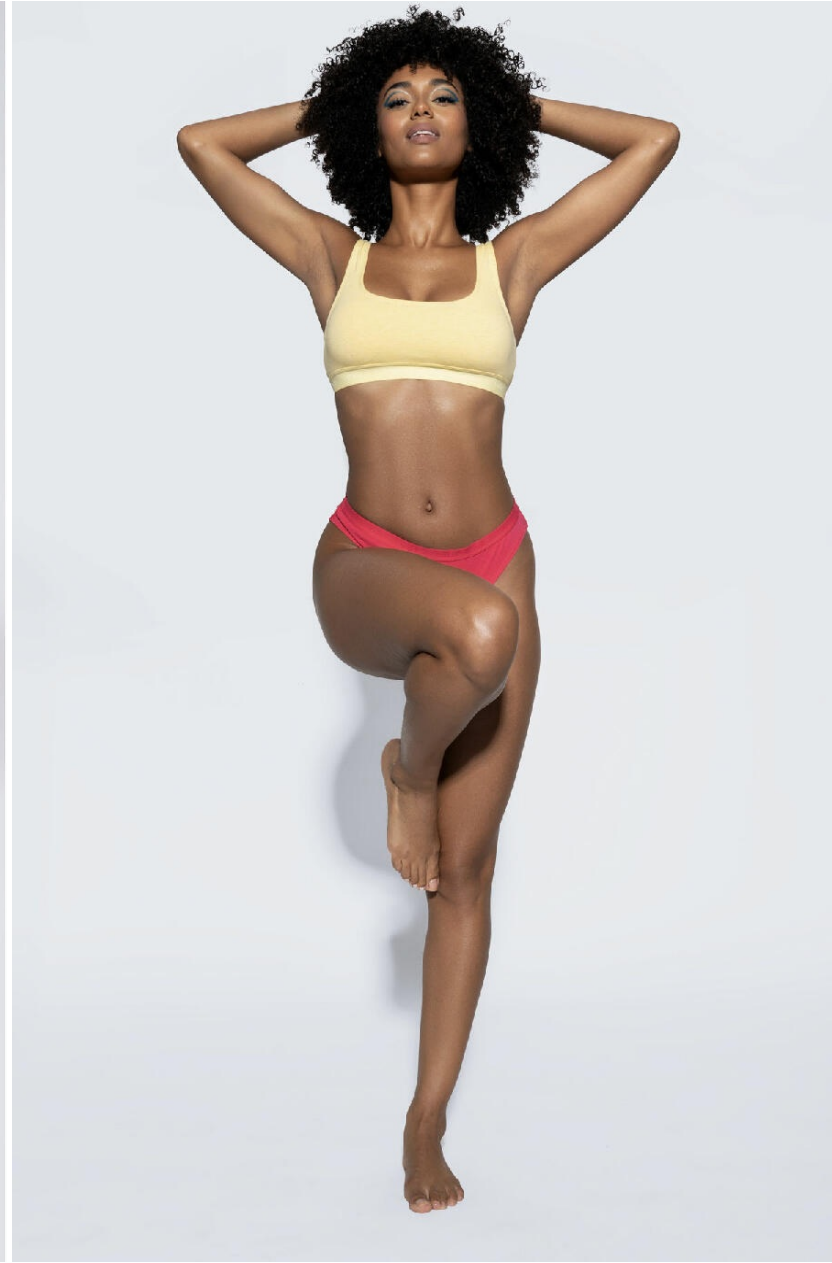

JULIETTE MAHIEU

HEIGHT : 5'9

BUST : 35.5

WAIST : 27

HIPS : 41

SHOES : 5.5

EYES : BLACK

HAIRS : BROWN

HEIGHT : 5'9 BUST : 35.5 WAIST : 27 HIPS : 41 SHOES : 5.5 EYES : BLACK HAIRS : BROWN

crystal.
models

HEIGHT : 5'9 BUST : 35.5 WAIST : 27 HIPS : 41 SHOES : 5.5 EYES : BLACK HAIRS : BROWN

crystal.
models

HEIGHT : 5'9 BUST : 35.5 WAIST : 27 HIPS : 41 SHOES : 5.5 EYES : BLACK HAIRS : BROWN

crystal.
models

HEIGHT : 5'9 BUST : 35.5 WAIST : 27 HIPS : 41 SHOES : 5.5 EYES : BLACK HAIRS : BROWN

crystal.
models

HEIGHT : 5'9 BUST : 35.5 WAIST : 27 HIPS : 41 SHOES : 5.5 EYES : BLACK HAIRS : BROWN

crystal.
models

HEIGHT : 5'9 BUST : 35.5 WAIST : 27 HIPS : 41 SHOES : 5.5 EYES : BLACK HAIRS : BROWN

crystal.
models