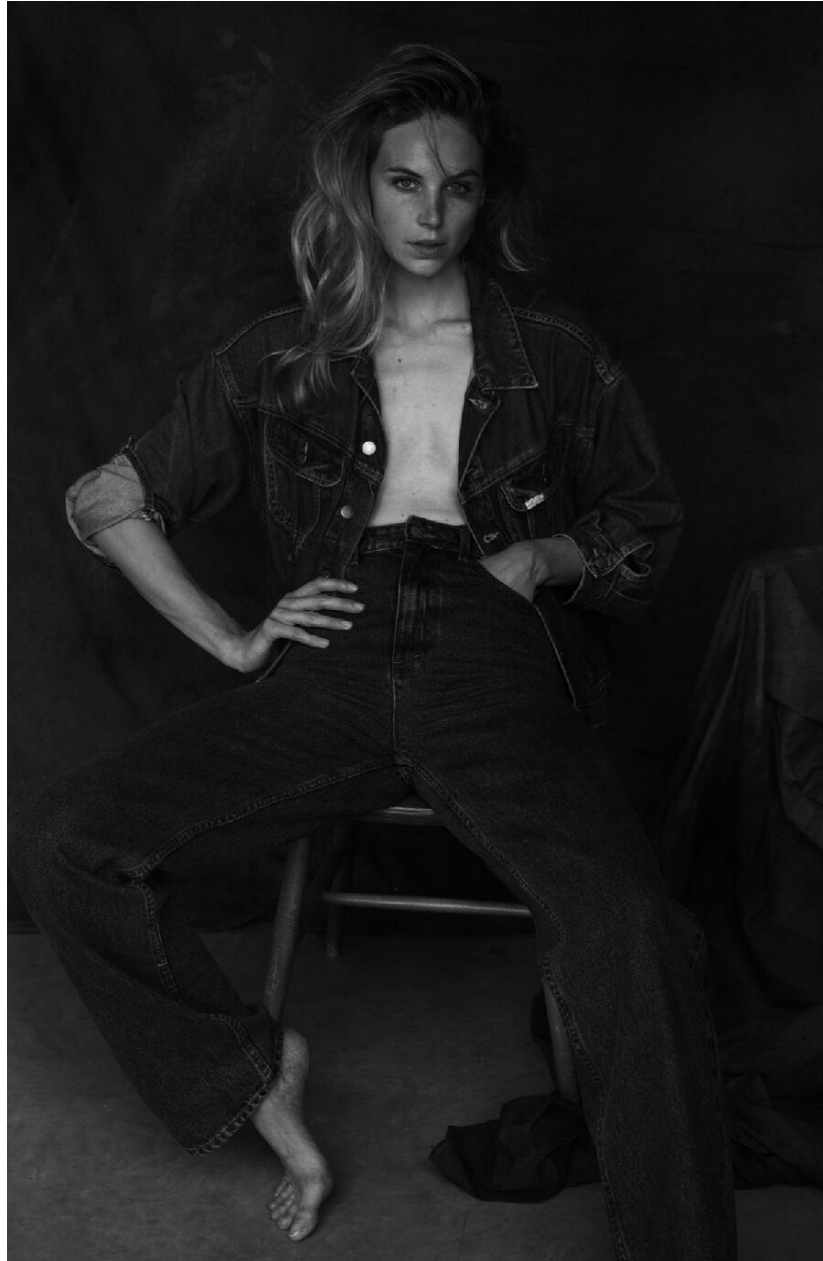

HEIGHT : 5'10 BUST : 32 WAIST : 25 HIPS : 36 SHOES : 7.5 EYES : BLUE HAIRS : BLOND

crystal.
models