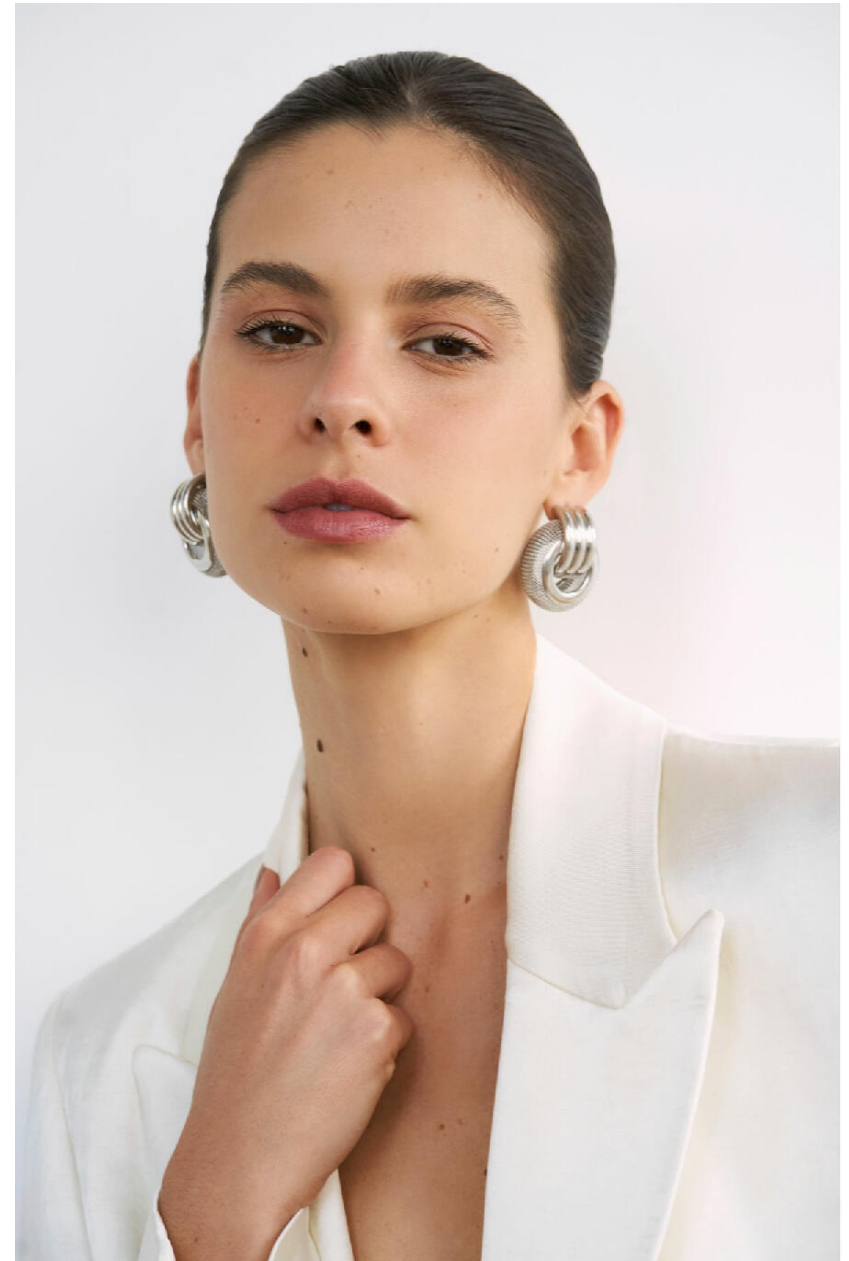

NATALIA PREIS DE FAVERI

HEIGHT : 5'10

BUST : 31

WAIST : 24.5

HIPS : 34.5

SHOES : 4

EYES : BROWN

HAIRS : BROWN

HEIGHT : 5'10 BUST : 31 WAIST : 24.5 HIPS : 34.5 SHOES : 4 EYES : BROWN HAIRS : BROWN

crystal.
models

HEIGHT : 5'10 BUST : 31 WAIST : 24.5 HIPS : 34.5 SHOES : 4 EYES : BROWN HAIRS : BROWN

crystal.
models

HEIGHT : 5'10 BUST : 31 WAIST : 24.5 HIPS : 34.5 SHOES : 4 EYES : BROWN HAIRS : BROWN

crystal.
models