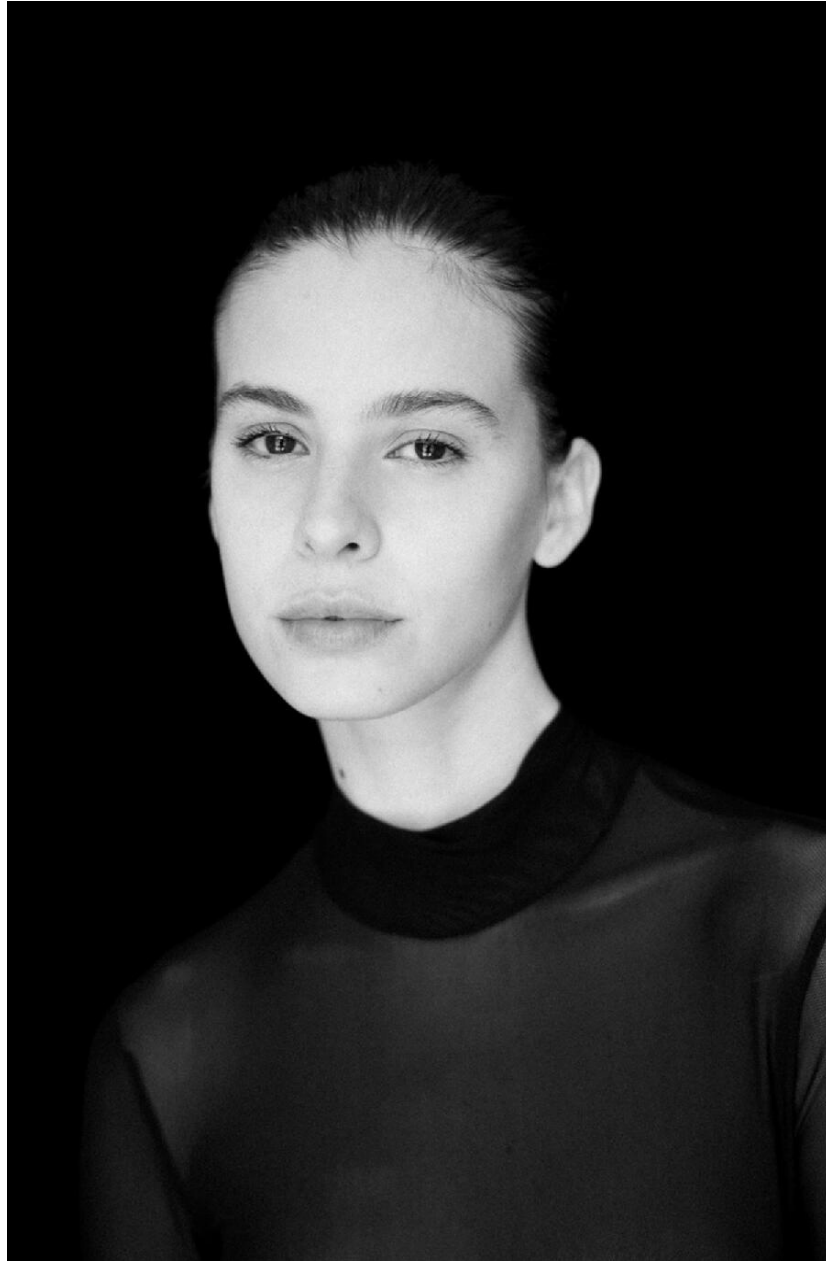

HEIGHT : 5'10 BUST : 31 WAIST : 24.5 HIPS : 34.5 SHOES : 4 EYES : BROWN HAIRS : BROWN

crystal.
models