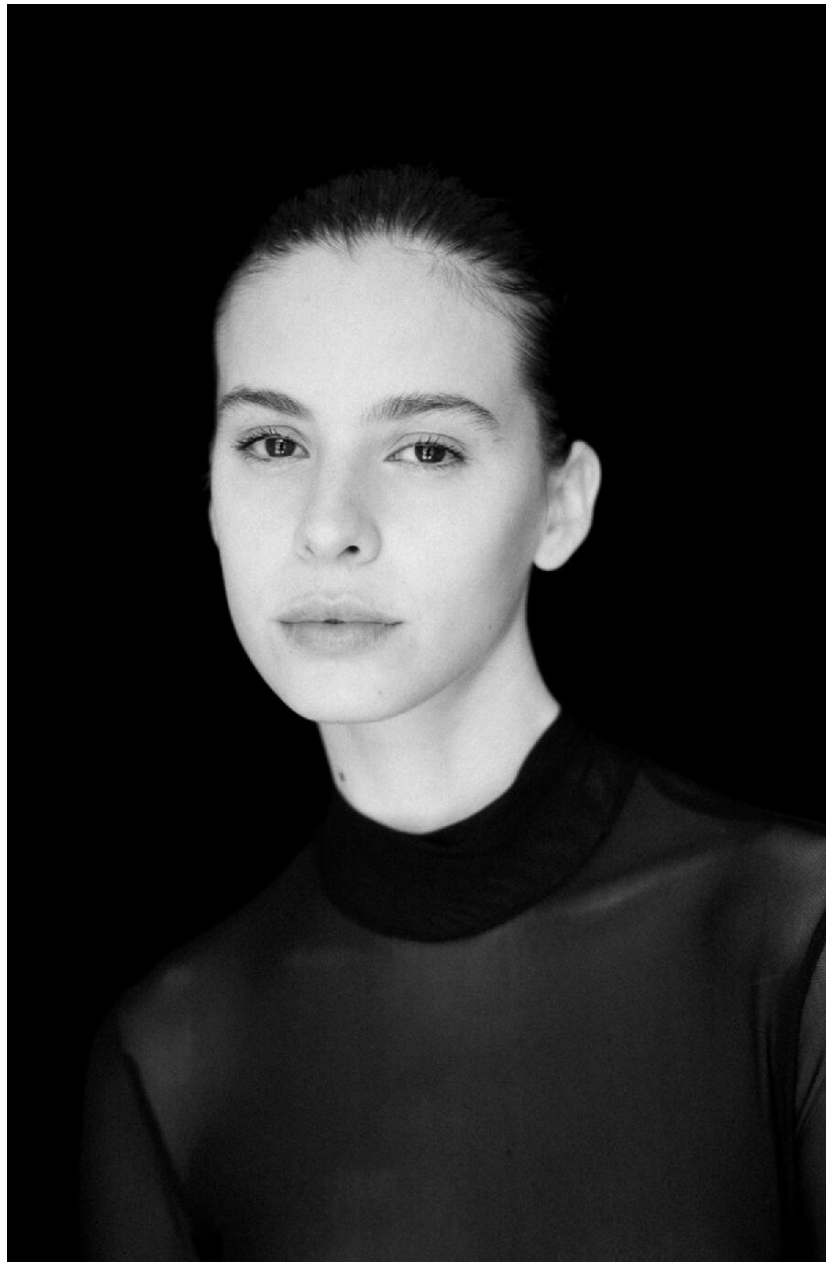

HEIGHT : 5'10 BUST : 31 WAIST : 24.5 HIPS : 34.5 SHOES : 4 EYES : BROWN HAIRS : BROWN

crystal.
models