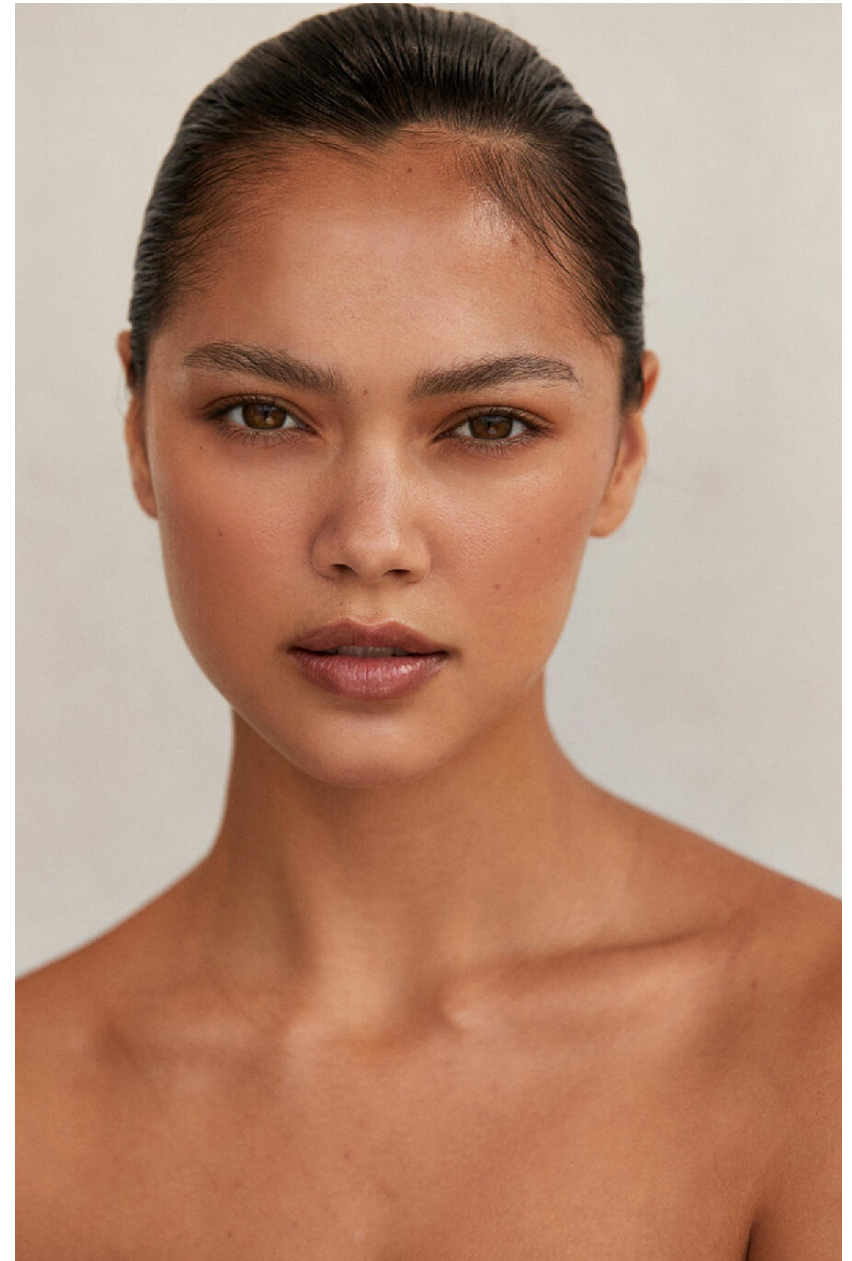

## **MEG VAN DER VALK**

**HEIGHT : 5'8**

**BUST : 31**

**WAIST : 25**

**HIPS : 36**

**SHOES : 5.5**

**EYES : HAZEL**

**HAIRS : BROWN**

HEIGHT : 5'8 BUST : 31 WAIST : 25 HIPS : 36 SHOES : 5.5 EYES : HAZEL HAIRS : BROWN

crystal.  
models

HEIGHT : 5'8 BUST : 31 WAIST : 25 HIPS : 36 SHOES : 5.5 EYES : HAZEL HAIRS : BROWN

crystal.  
models

HEIGHT : 5'8 BUST : 31 WAIST : 25 HIPS : 36 SHOES : 5.5 EYES : HAZEL HAIRS : BROWN