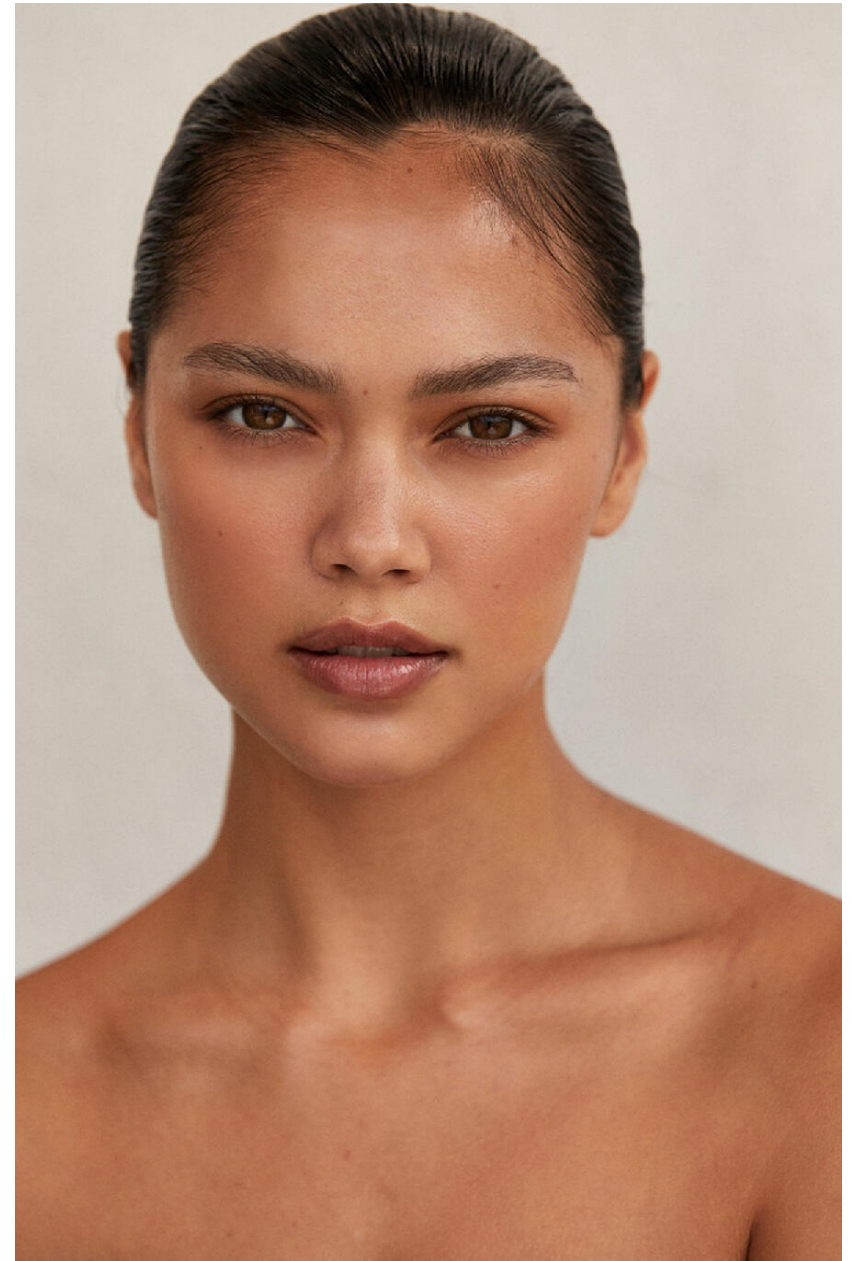

MEG VAN DER VALK

HEIGHT : 5'8

BUST : 31

WAIST : 25

HIPS : 36

SHOES : 5.5

EYES : HAZEL

HAIRS : BROWN

HEIGHT : 5'8 BUST : 31 WAIST : 25 HIPS : 36 SHOES : 5.5 EYES : HAZEL HAIRS : BROWN

crystal.
models

HEIGHT : 5'8 BUST : 31 WAIST : 25 HIPS : 36 SHOES : 5.5 EYES : HAZEL HAIRS : BROWN

crystal.
models

HEIGHT : 5'8 BUST : 31 WAIST : 25 HIPS : 36 SHOES : 5.5 EYES : HAZEL HAIRS : BROWN