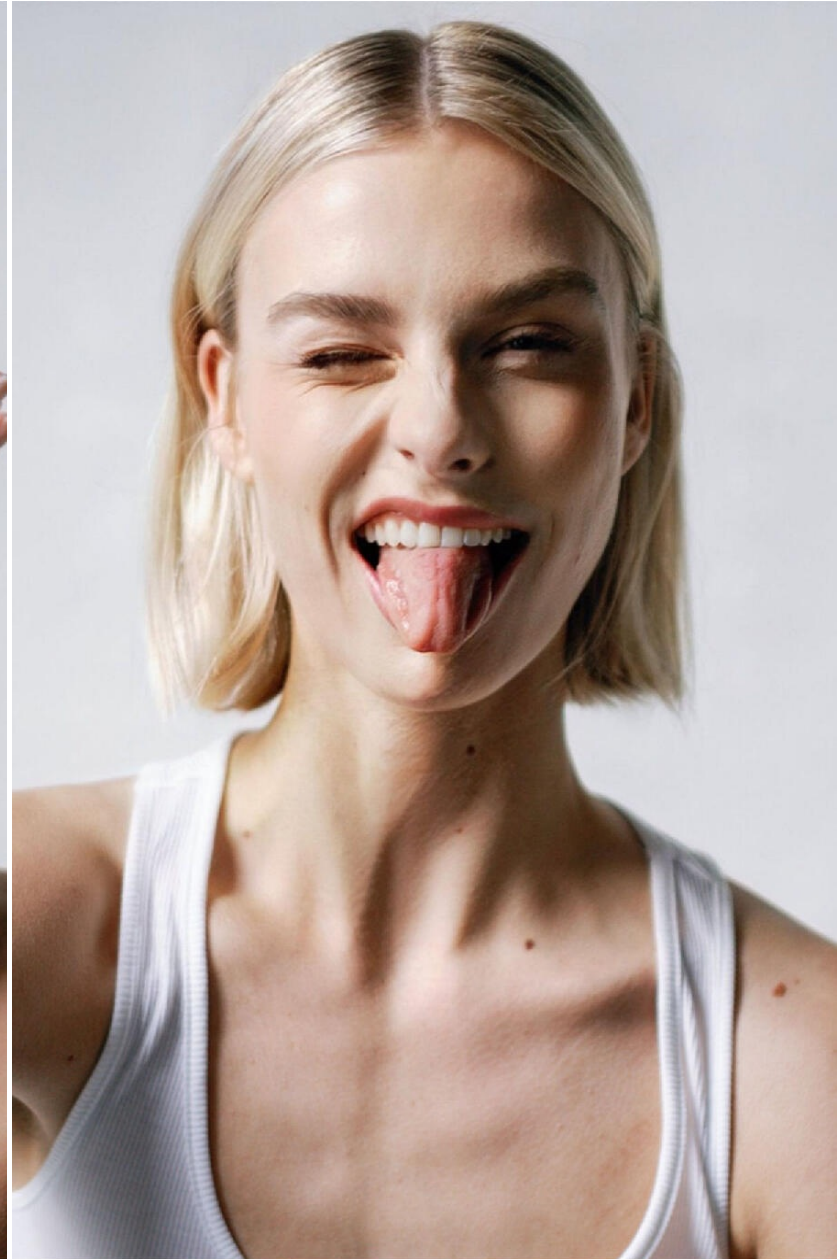

IRIS VAN'T HOF

HEIGHT : 5'9

BUST : 33.5

WAIST : 25

HIPS : 36

SHOES : 6.5

EYES : BLUE

HAIRS : BLOND

HEIGHT : 5'9 BUST : 33.5 WAIST : 25 HIPS : 36 SHOES : 6.5 EYES : BLUE HAIRS : BLOND

crystal.
models

HEIGHT : 5'9 BUST : 33.5 WAIST : 25 HIPS : 36 SHOES : 6.5 EYES : BLUE HAIRS : BLOND

crystal.
models

HEIGHT : 5'9 BUST : 33.5 WAIST : 25 HIPS : 36 SHOES : 6.5 EYES : BLUE HAIRS : BLOND