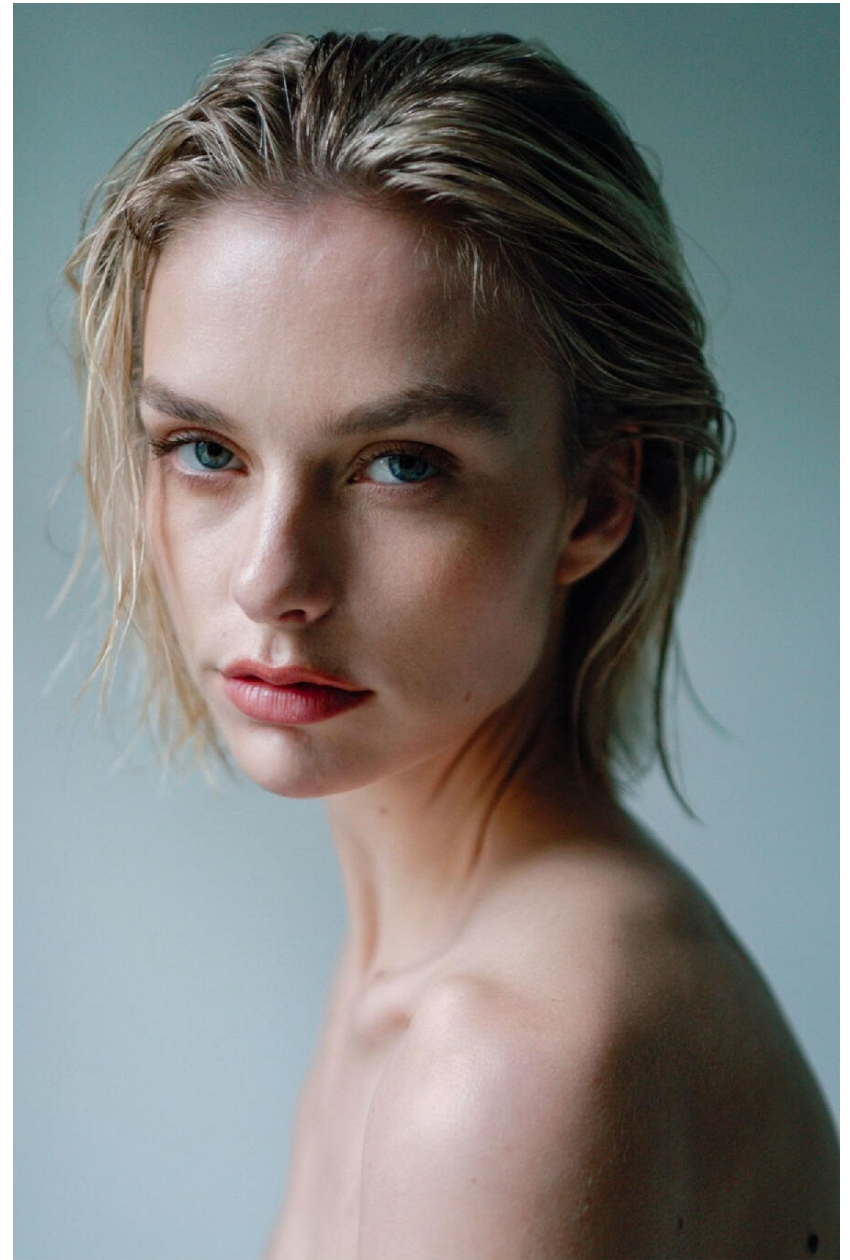

IRIS VAN'T HOF

HEIGHT : 5'9

BUST : 33.5

WAIST : 25

HIPS : 36

SHOES : 6.5

EYES : BLUE

HAIRS : BLOND

HEIGHT : 5'9 BUST : 33.5 WAIST : 25 HIPS : 36 SHOES : 6.5 EYES : BLUE HAIRS : BLOND

crystal.
models

HEIGHT : 5'9 BUST : 33.5 WAIST : 25 HIPS : 36 SHOES : 6.5 EYES : BLUE HAIRS : BLOND

crystal.
models

HEIGHT : 5'9 BUST : 33.5 WAIST : 25 HIPS : 36 SHOES : 6.5 EYES : BLUE HAIRS : BLOND