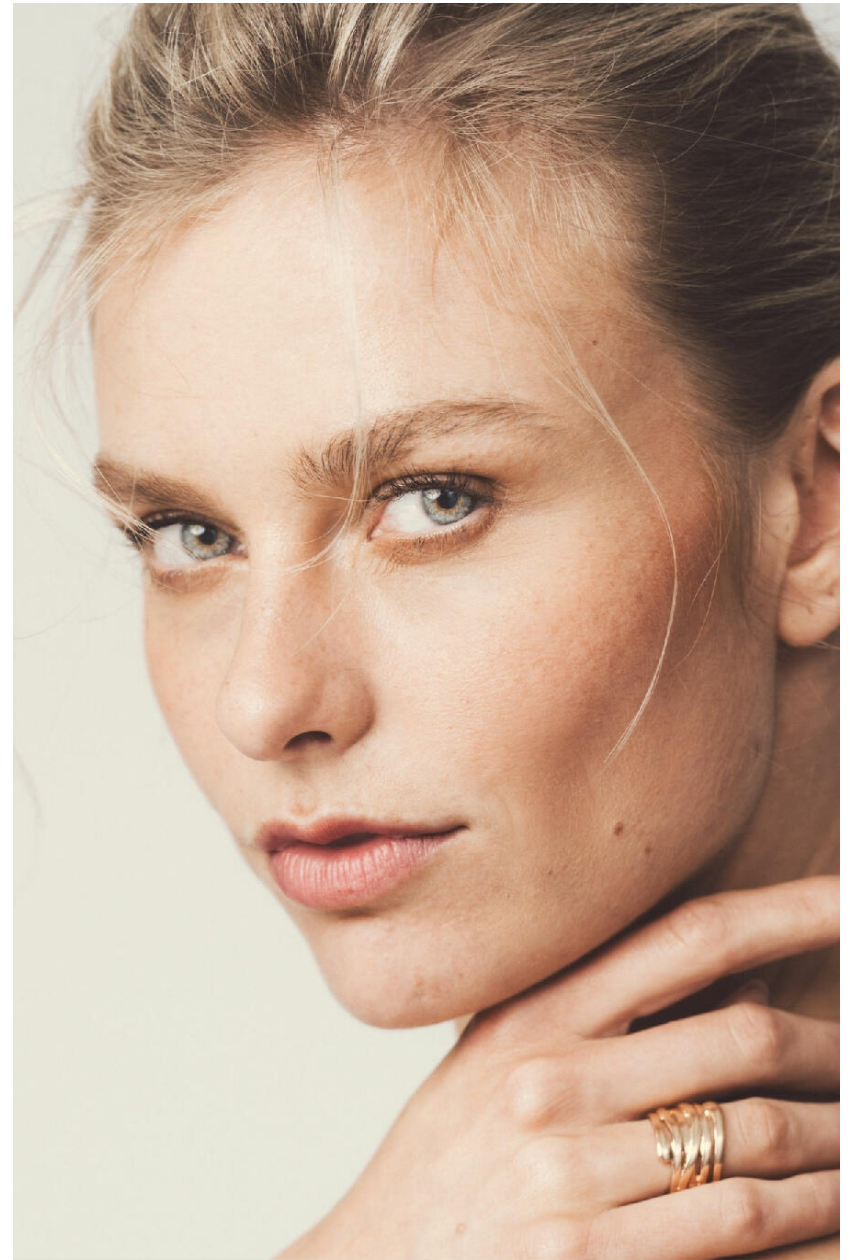

IRIS VAN'T HOF

HEIGHT : 5'9

BUST : 33.5

WAIST : 25

HIPS : 36

SHOES : 6.5

EYES : BLUE

HAIRS : BLOND

HEIGHT : 5'9 BUST : 33.5 WAIST : 25 HIPS : 36 SHOES : 6.5 EYES : BLUE HAIRS : BLOND

crystal.
models

HEIGHT : 5'9 BUST : 33.5 WAIST : 25 HIPS : 36 SHOES : 6.5 EYES : BLUE HAIRS : BLOND

crystal.
models

HEIGHT : 5'9 BUST : 33.5 WAIST : 25 HIPS : 36 SHOES : 6.5 EYES : BLUE HAIRS : BLOND