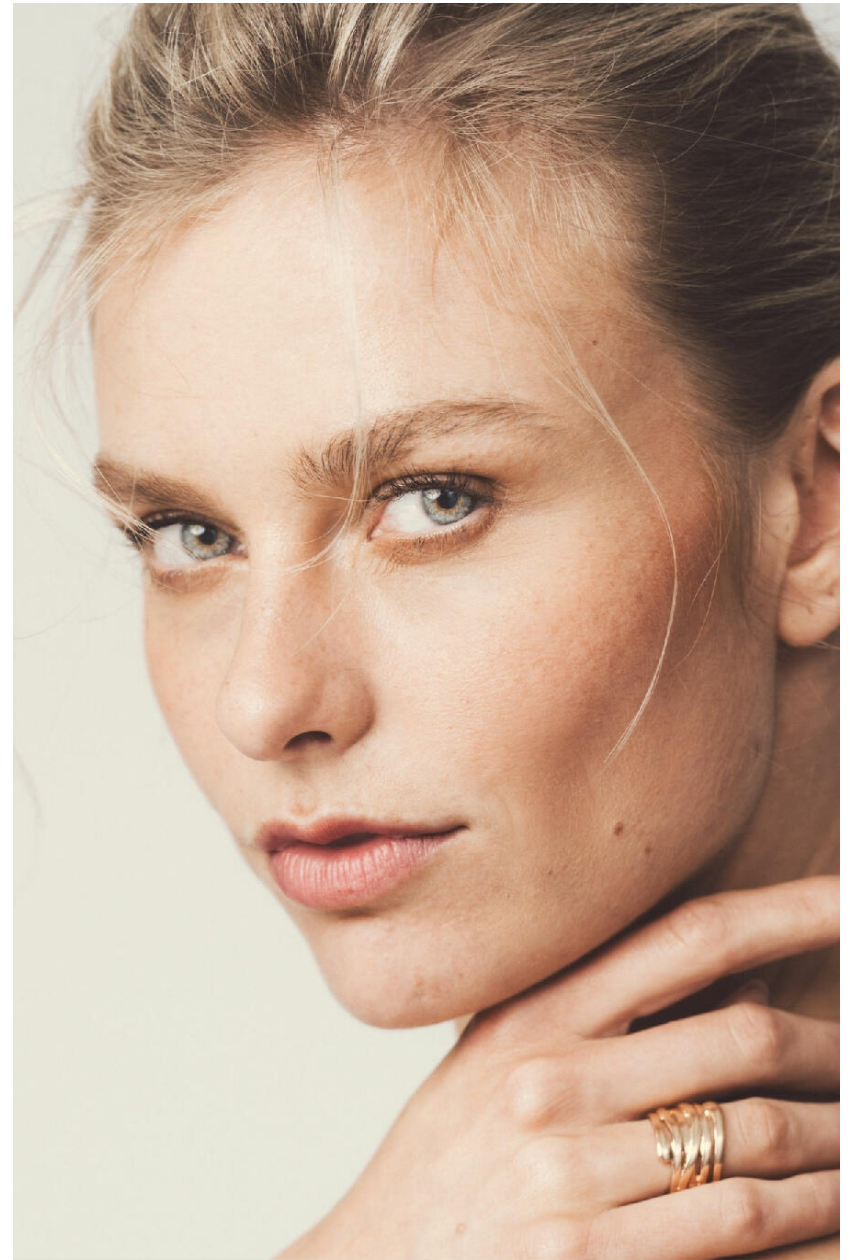

## **IRIS VAN'T HOF**

**HEIGHT : 5'9**

**BUST : 33.5**

**WAIST : 25**

**HIPS : 36**

**SHOES : 6.5**

**EYES : BLUE**

**HAIRS : BLOND**

HEIGHT : 5'9 BUST : 33.5 WAIST : 25 HIPS : 36 SHOES : 6.5 EYES : BLUE HAIRS : BLOND

crystal.  
models

HEIGHT : 5'9 BUST : 33.5 WAIST : 25 HIPS : 36 SHOES : 6.5 EYES : BLUE HAIRS : BLOND

crystal.  
models