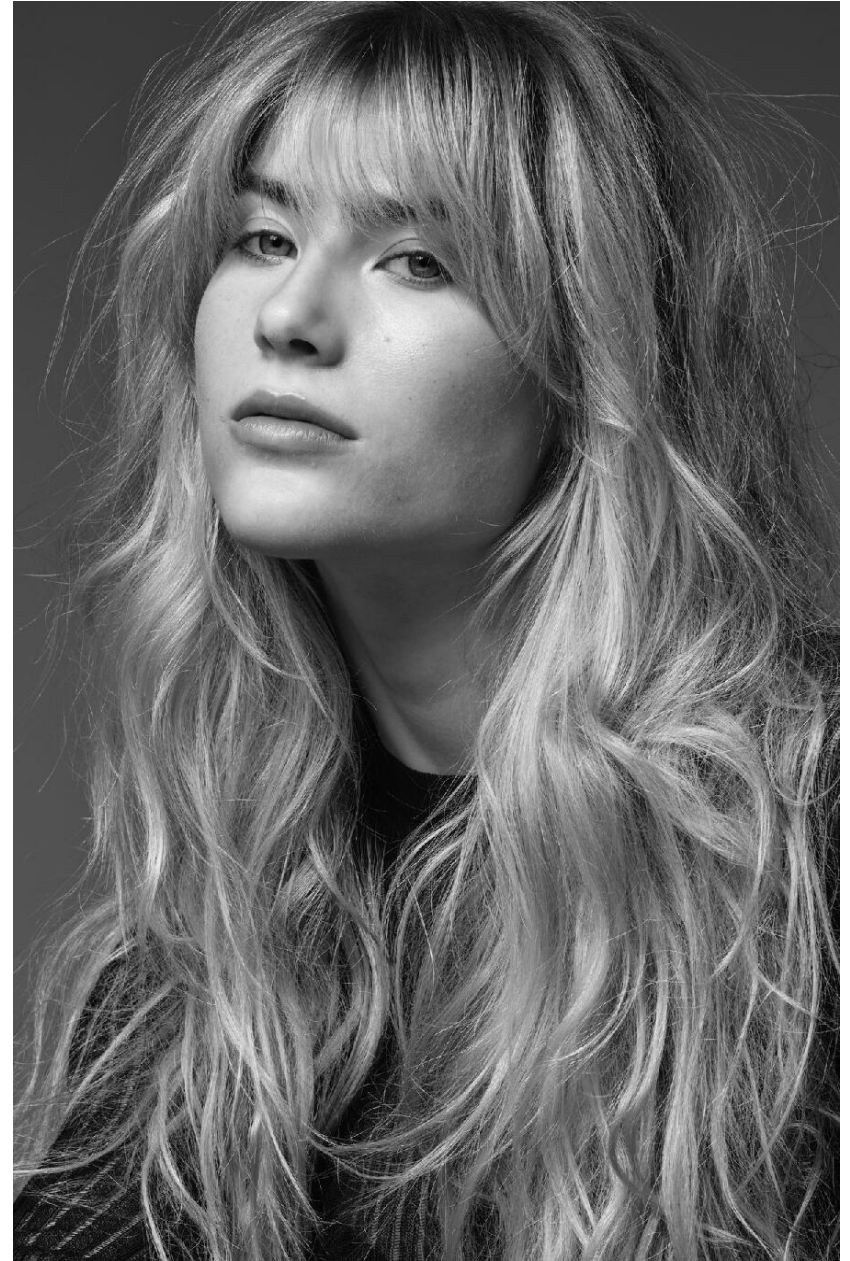

# MARIE CORNELISSEN

HEIGHT : 5'8

BUST : 33.5

WAIST : 26

HIPS : 37

SHOES : 5

EYES : BLUE

HAIRS : BLOND

HEIGHT : 5'8 BUST : 33.5 WAIST : 26 HIPS : 37 SHOES : 5 EYES : BLUE HAIRS : BLOND

crystal.  
models

HEIGHT : 5'8 BUST : 33.5 WAIST : 26 HIPS : 37 SHOES : 5 EYES : BLUE HAIRS : BLOND

crystal.  
models

HEIGHT : 5'8 BUST : 33.5 WAIST : 26 HIPS : 37 SHOES : 5 EYES : BLUE HAIRS : BLOND

HEIGHT : 5'8 BUST : 33.5 WAIST : 26 HIPS : 37 SHOES : 5 EYES : BLUE HAIRS : BLOND

crystal.  
*models*