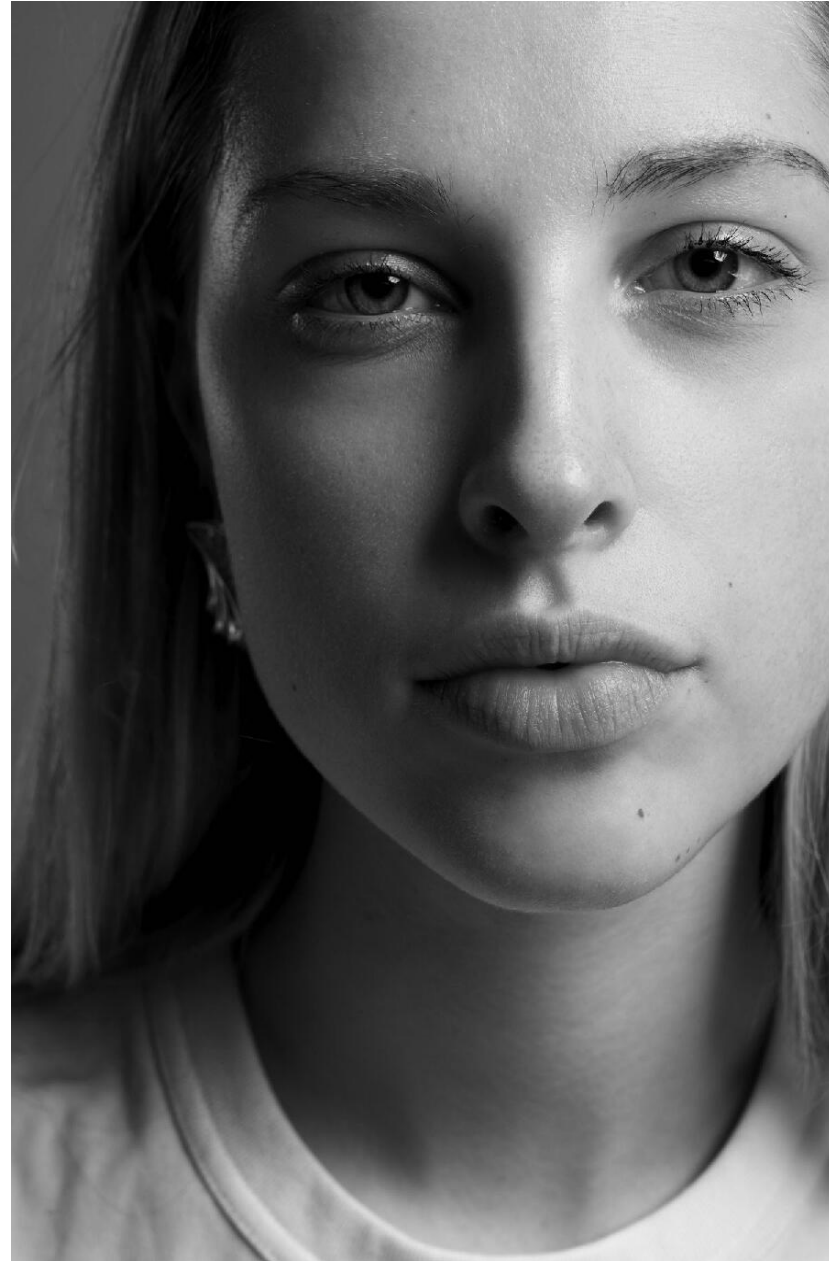

HEIGHT : 5'10 BUST : 31.5 WAIST : 23 HIPS : 35 SHOES : 5.5 EYES : BLUE HAIRS : BLOND

crystal.
models