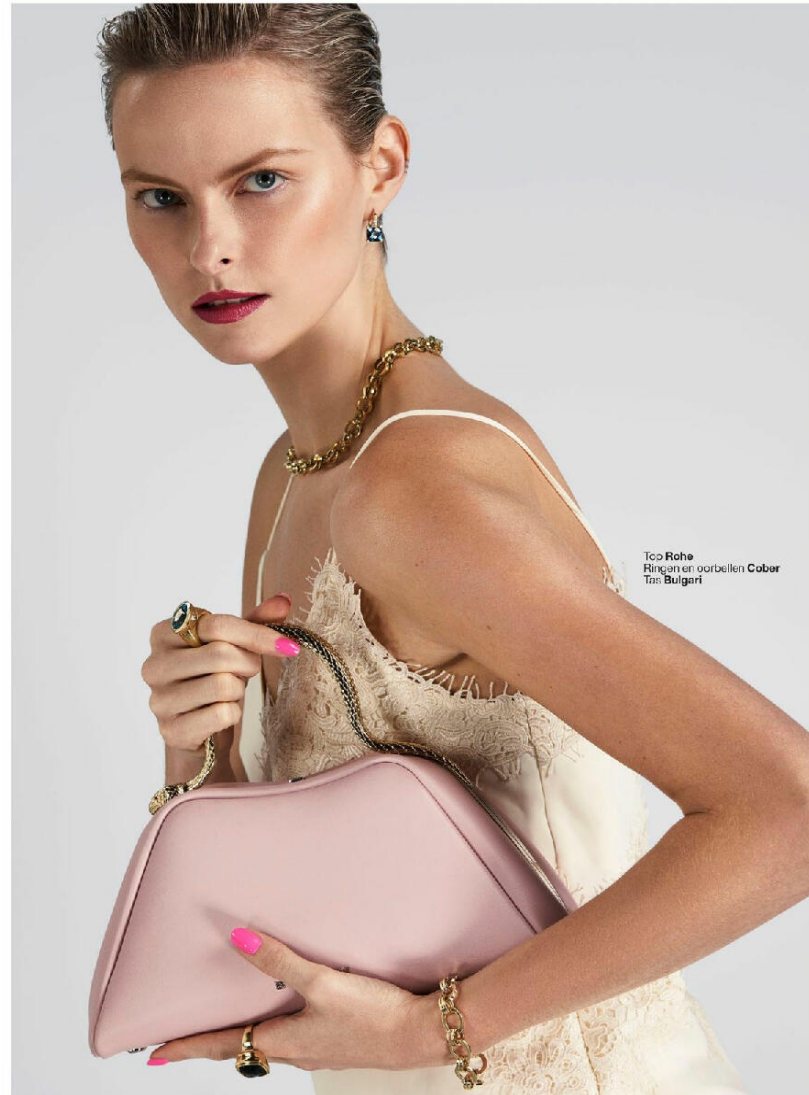

HEIGHT : 5'11 BUST : 35 WAIST : 28 HIPS : 38 SHOES : 5 EYES : BLUE HAIRS : BLOND

MODE

crystal.
models