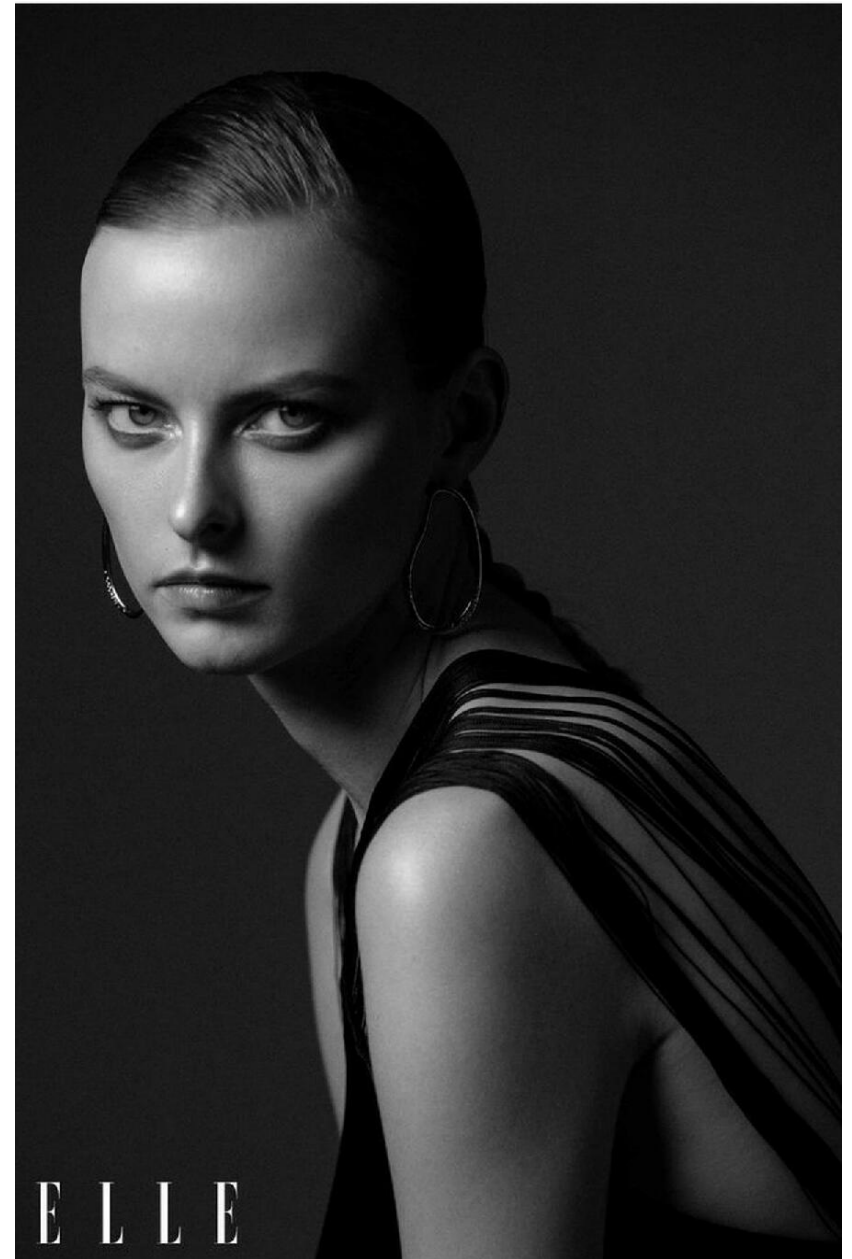

# VERA LUIJENDIJK

HEIGHT : 5'11

BUST : 35

WAIST : 28

HIPS : 38

SHOES : 5

EYES : BLUE

HAIRS : BLOND