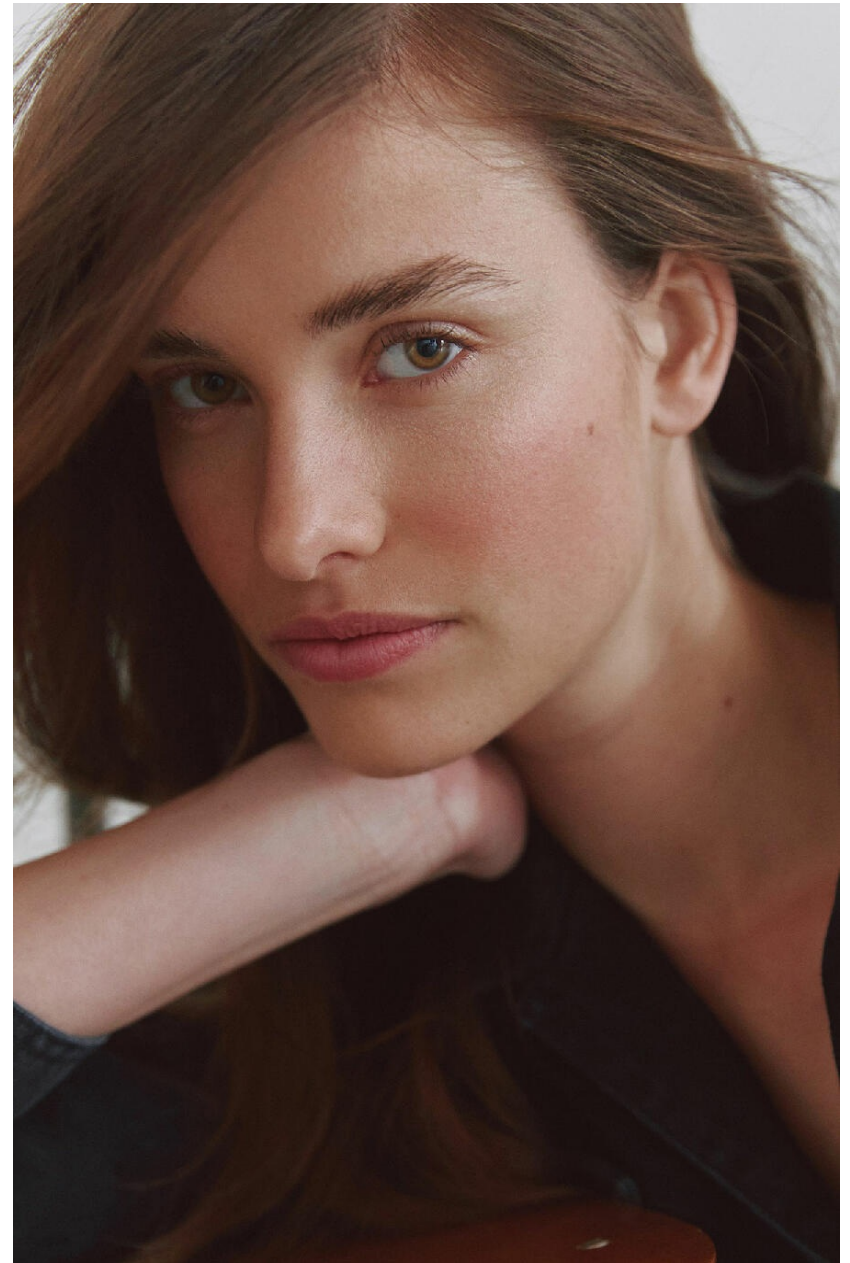

## **LARA LEIJS**

**HEIGHT : 5'9**

**BUST : 35.5**

**WAIST : 25**

**HIPS : 37.5**

**SHOES : 5.5**

**EYES : HAZEL**

**HAIRS : BROWN**

HEIGHT : 5'9 BUST : 35.5 WAIST : 25 HIPS : 37.5 SHOES : 5.5 EYES : HAZEL HAIRS : BROWN

crystal.  
models

HEIGHT : 5'9 BUST : 35.5 WAIST : 25 HIPS : 37.5 SHOES : 5.5 EYES : HAZEL HAIRS : BROWN

crystal.  
models

HEIGHT : 5'9 BUST : 35.5 WAIST : 25 HIPS : 37.5 SHOES : 5.5 EYES : HAZEL HAIRS : BROWN

crystal.  
*models*

HEIGHT : 5'9 BUST : 35.5 WAIST : 25 HIPS : 37.5 SHOES : 5.5 EYES : HAZEL HAIRS : BROWN

crystal.  
models