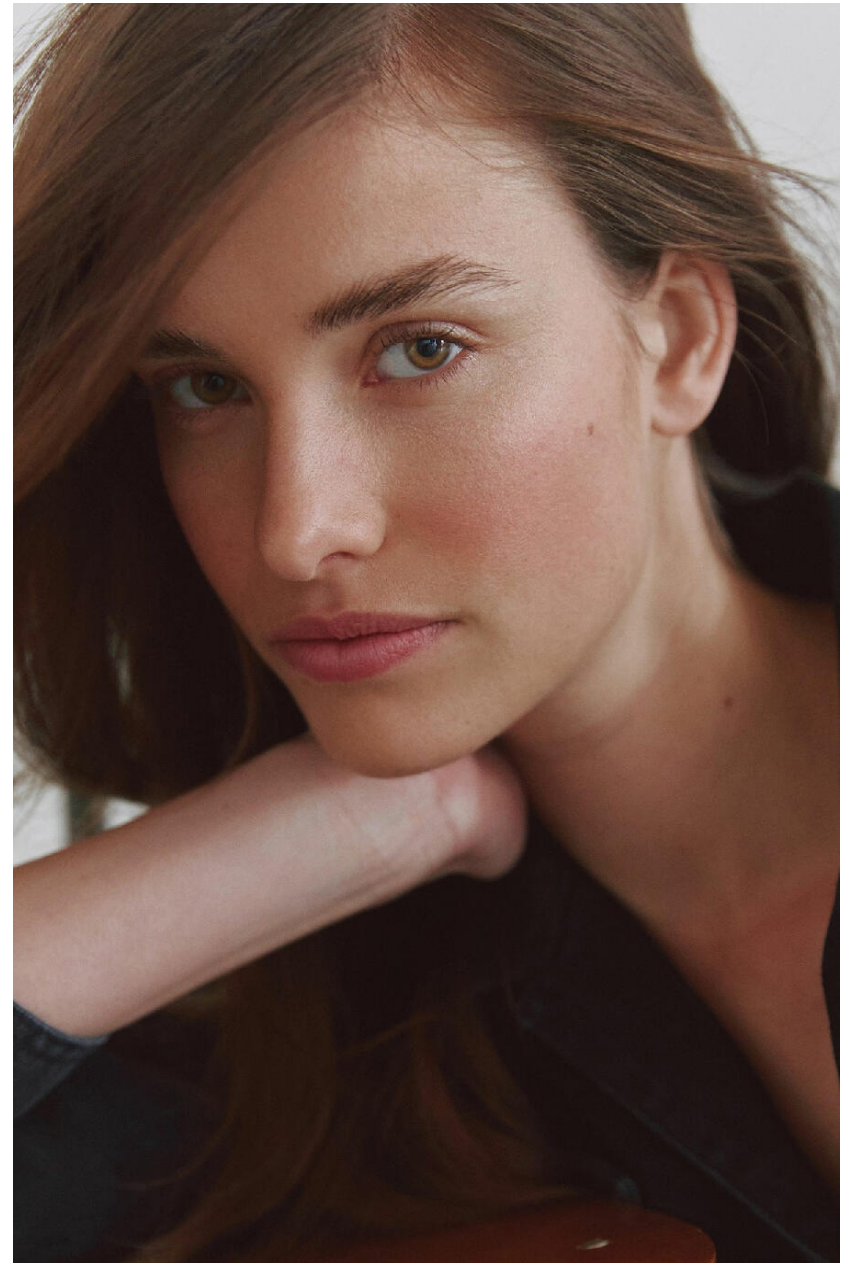

## **LARA LEIJS**

**HEIGHT : 5'9**

**BUST : 35.5**

**WAIST : 25**

**HIPS : 37.5**

**SHOES : 5.5**

**EYES : HAZEL**

**HAIRS : BROWN**

HEIGHT : 5'9 BUST : 35.5 WAIST : 25 HIPS : 37.5 SHOES : 5.5 EYES : HAZEL HAIRS : BROWN

crystal.  
models

HEIGHT : 5'9 BUST : 35.5 WAIST : 25 HIPS : 37.5 SHOES : 5.5 EYES : HAZEL HAIRS : BROWN

crystal.  
models