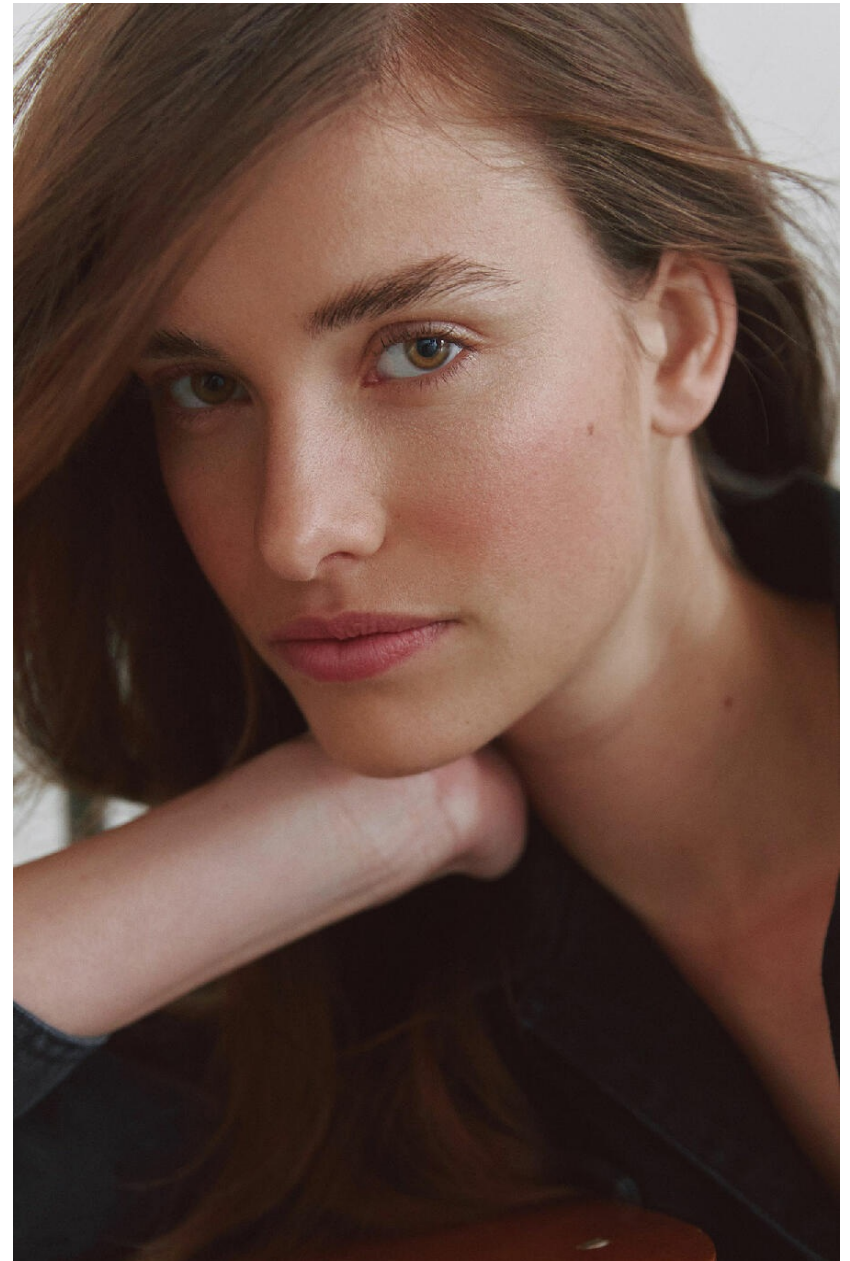

LARA LEIJS

HEIGHT : 5'9

BUST : 35.5

WAIST : 25

HIPS : 37.5

SHOES : 5.5

EYES : HAZEL

HAIRS : BROWN

HEIGHT : 5'9 BUST : 35.5 WAIST : 25 HIPS : 37.5 SHOES : 5.5 EYES : HAZEL HAIRS : BROWN

crystal.
models

HEIGHT : 5'9 BUST : 35.5 WAIST : 25 HIPS : 37.5 SHOES : 5.5 EYES : HAZEL HAIRS : BROWN

crystal.
models