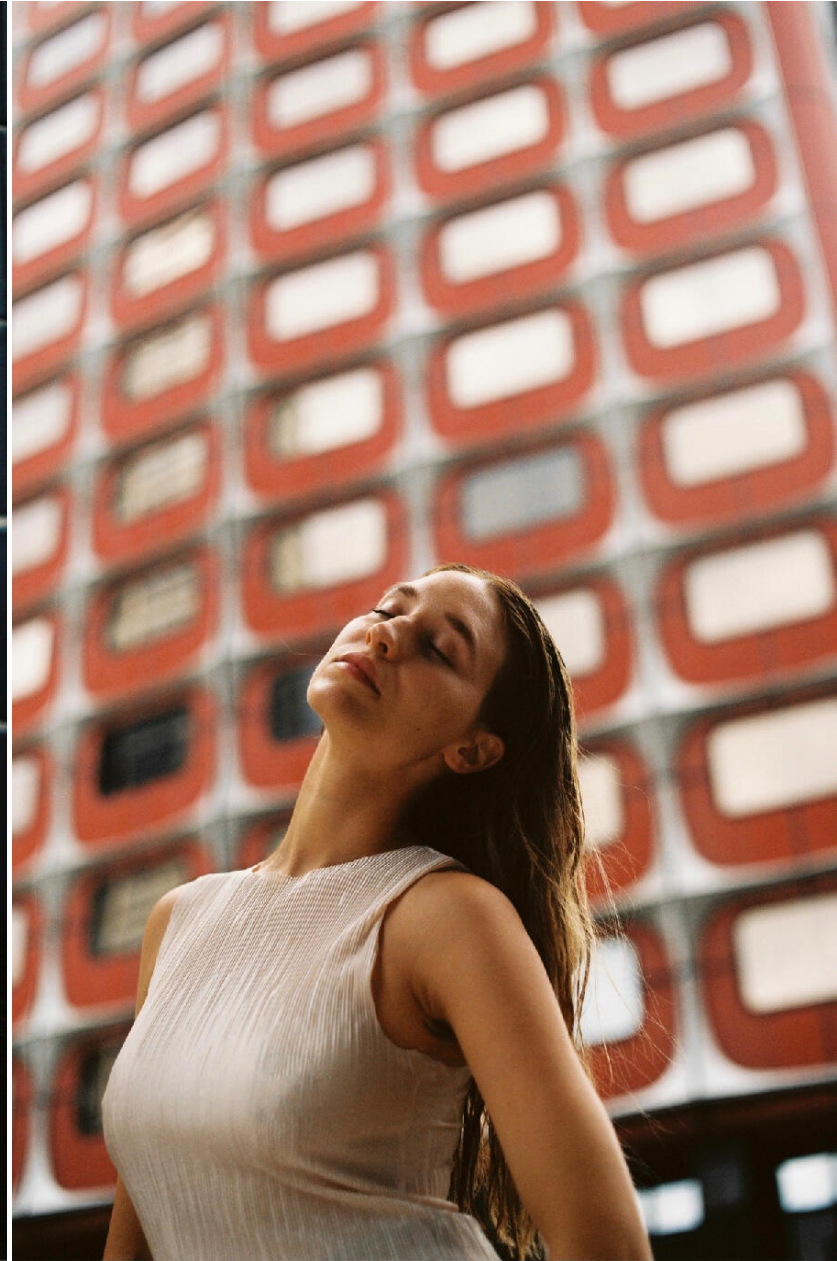

HEIGHT : 5'9 BUST : 35.5 WAIST : 26.5 HIPS : 36 SHOES : 5.5 EYES : GREEN HAIRS : BLOND

crystal.
models