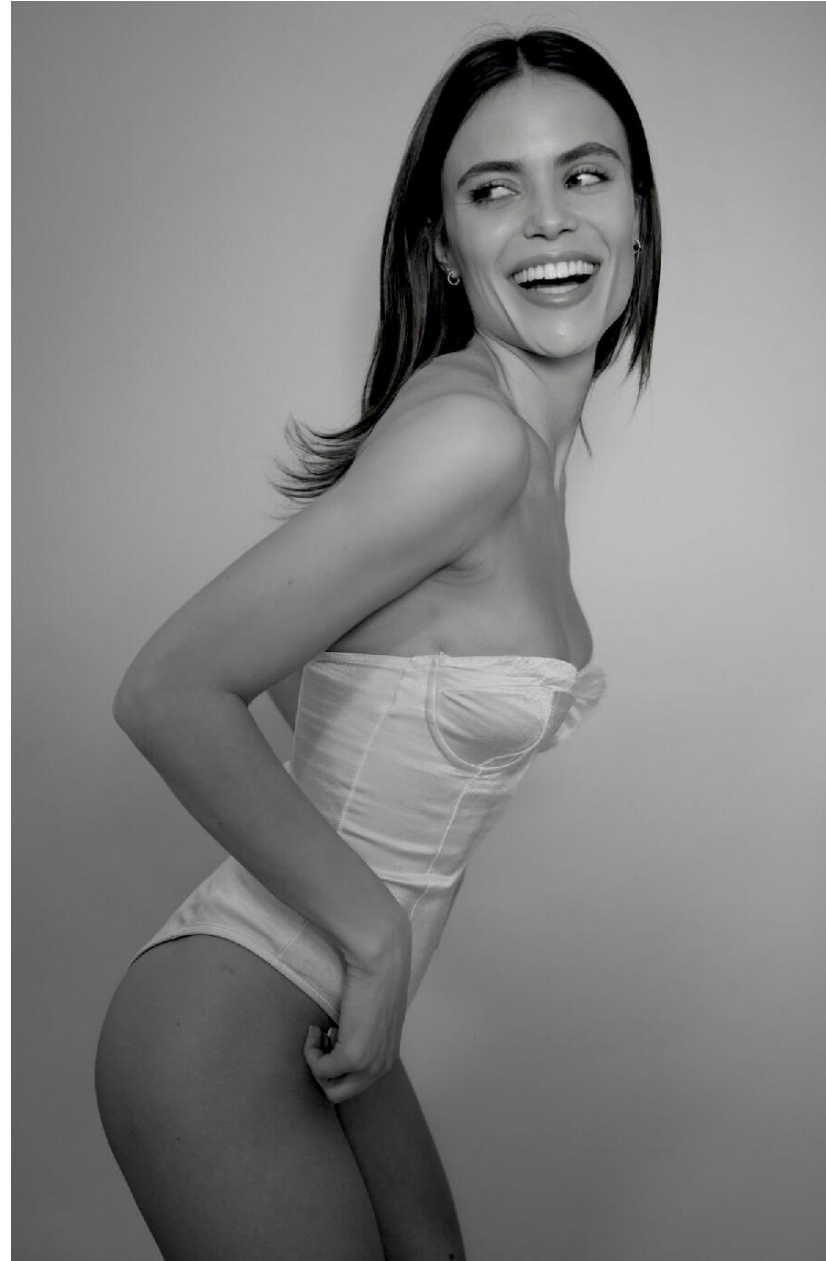

HEIGHT : 5'8 BUST : 32 WAIST : 24.5 HIPS : 34.5 SHOES : 5.5 EYES : BLUE HAIRS : BLOND

crystal.
models