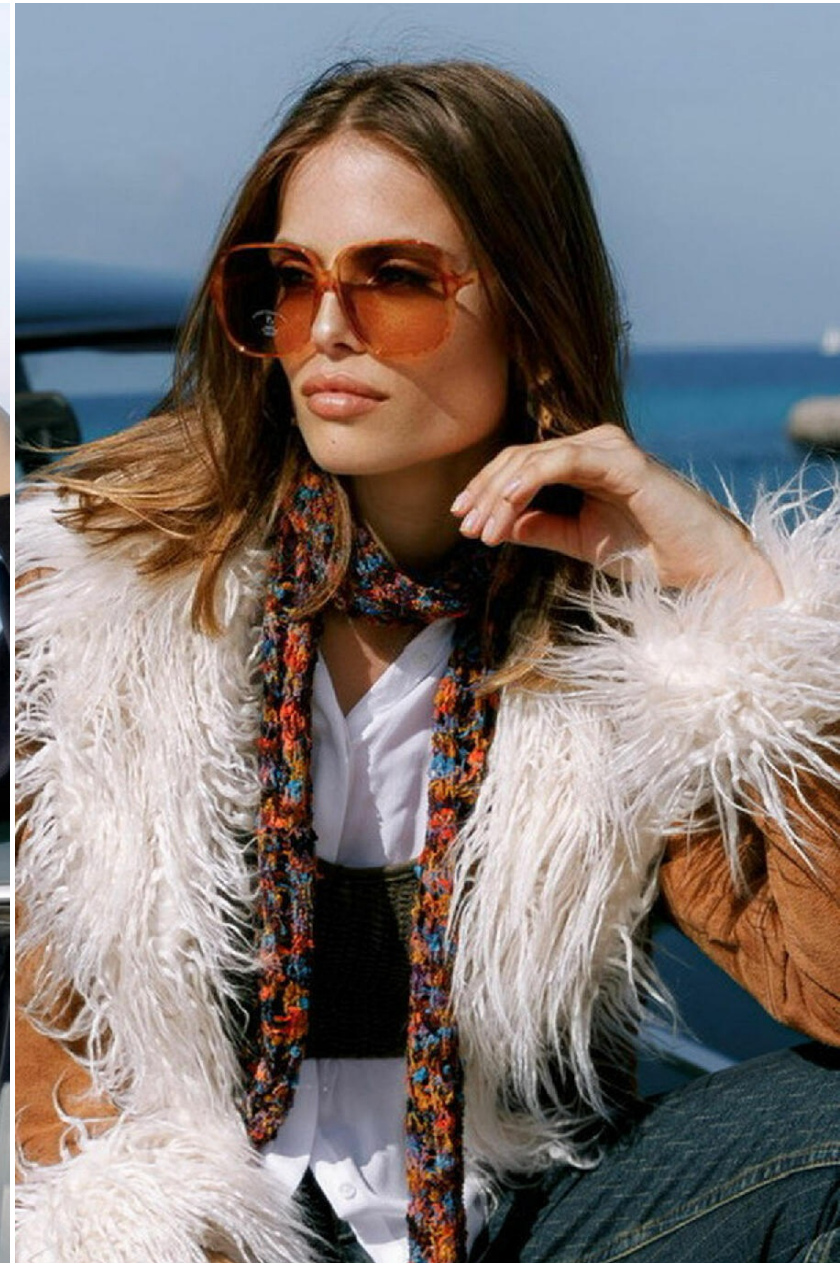

HEIGHT : 5'8   BUST : 32   WAIST : 24.5   HIPS : 34.5   SHOES : 5.5   EYES : BLUE   HAIRS : BLOND

crystal.
models