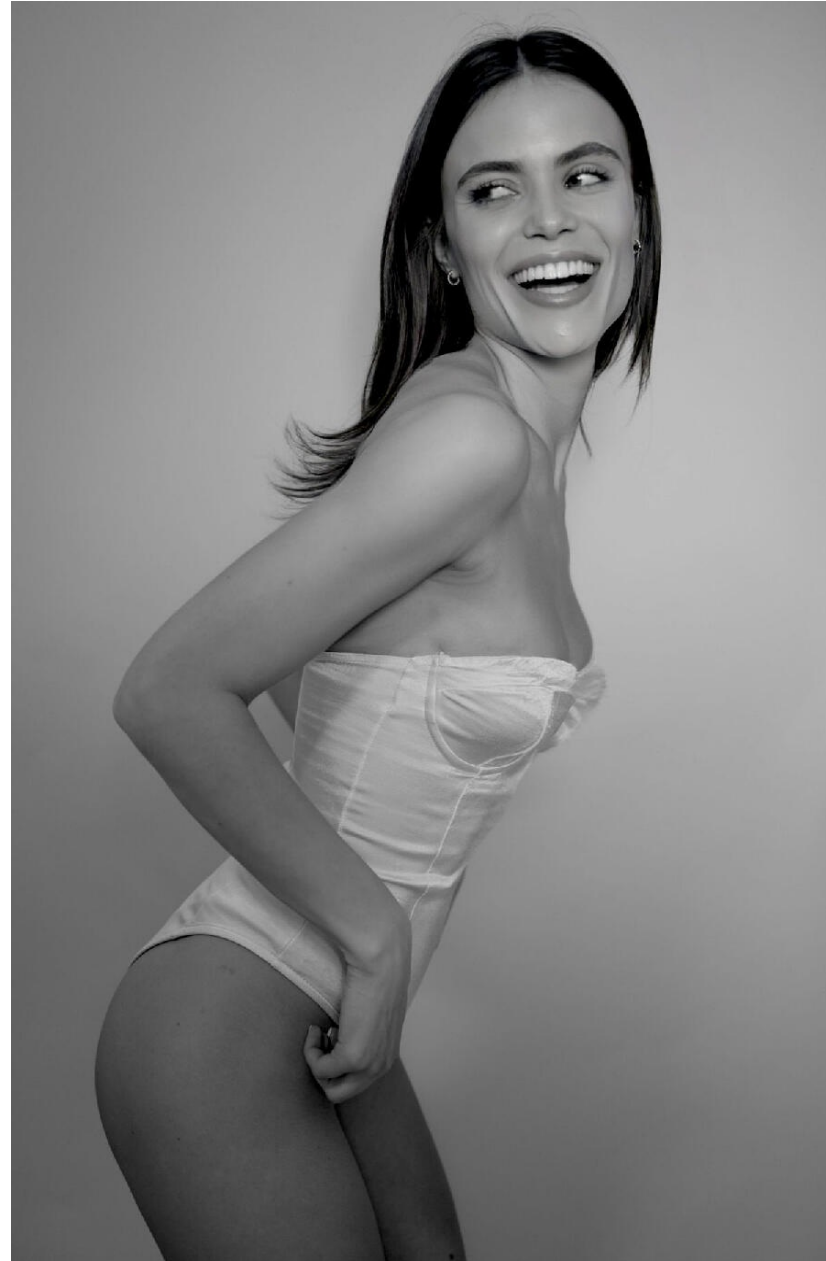

HEIGHT : 5'8 BUST : 32 WAIST : 24.5 HIPS : 34.5 SHOES : 5.5 EYES : BLUE HAIRS : BLOND

crystal.
models