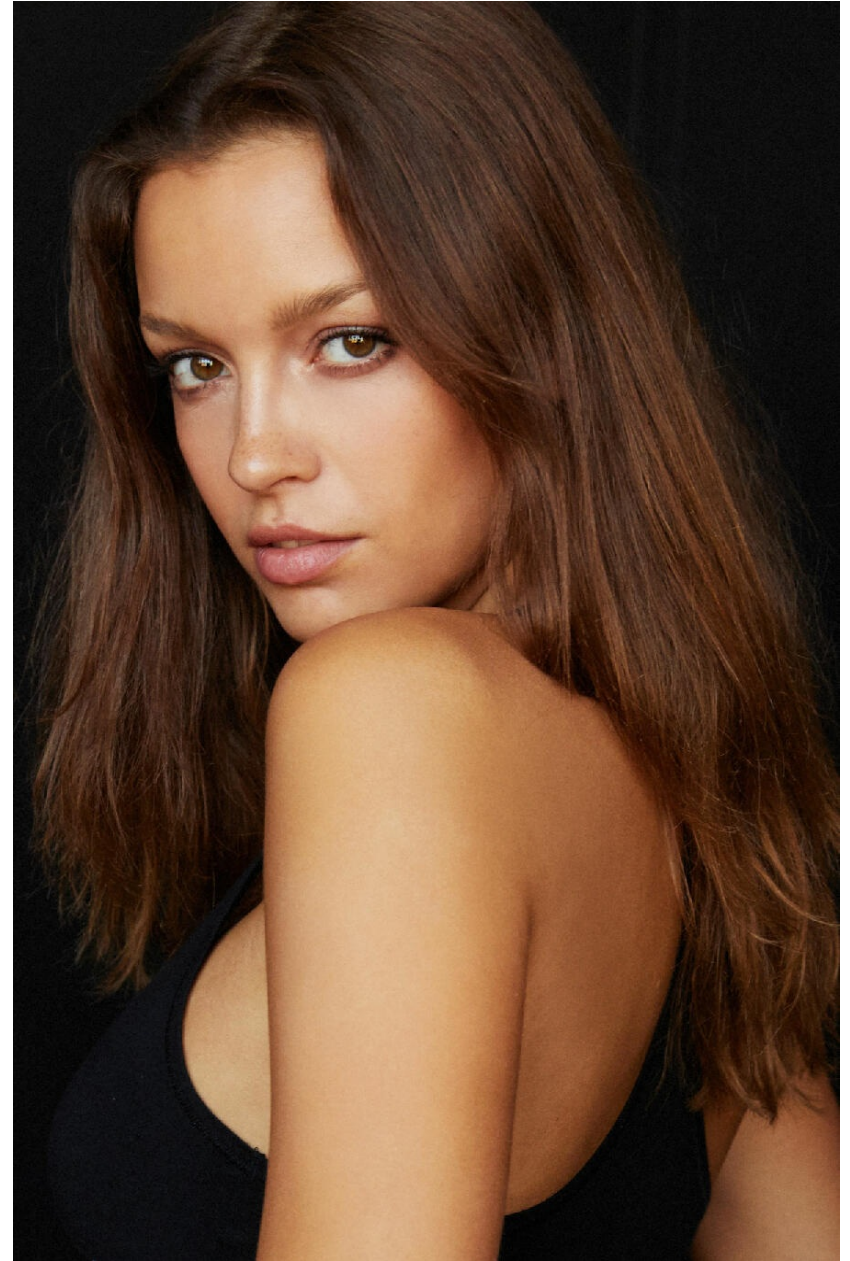

# JOY HELLINGA

HEIGHT : 5'9

BUST : 33.5

WAIST : 25

HIPS : 35.5

SHOES : 5.5

EYES : HAZEL

HAIRS : BROWN

HEIGHT : 5'9 BUST : 33.5 WAIST : 25 HIPS : 35.5 SHOES : 5.5 EYES : HAZEL HAIRS : BROWN

crystal.  
models

HEIGHT : 5'9 BUST : 33.5 WAIST : 25 HIPS : 35.5 SHOES : 5.5 EYES : HAZEL HAIRS : BROWN

crystal.  
models