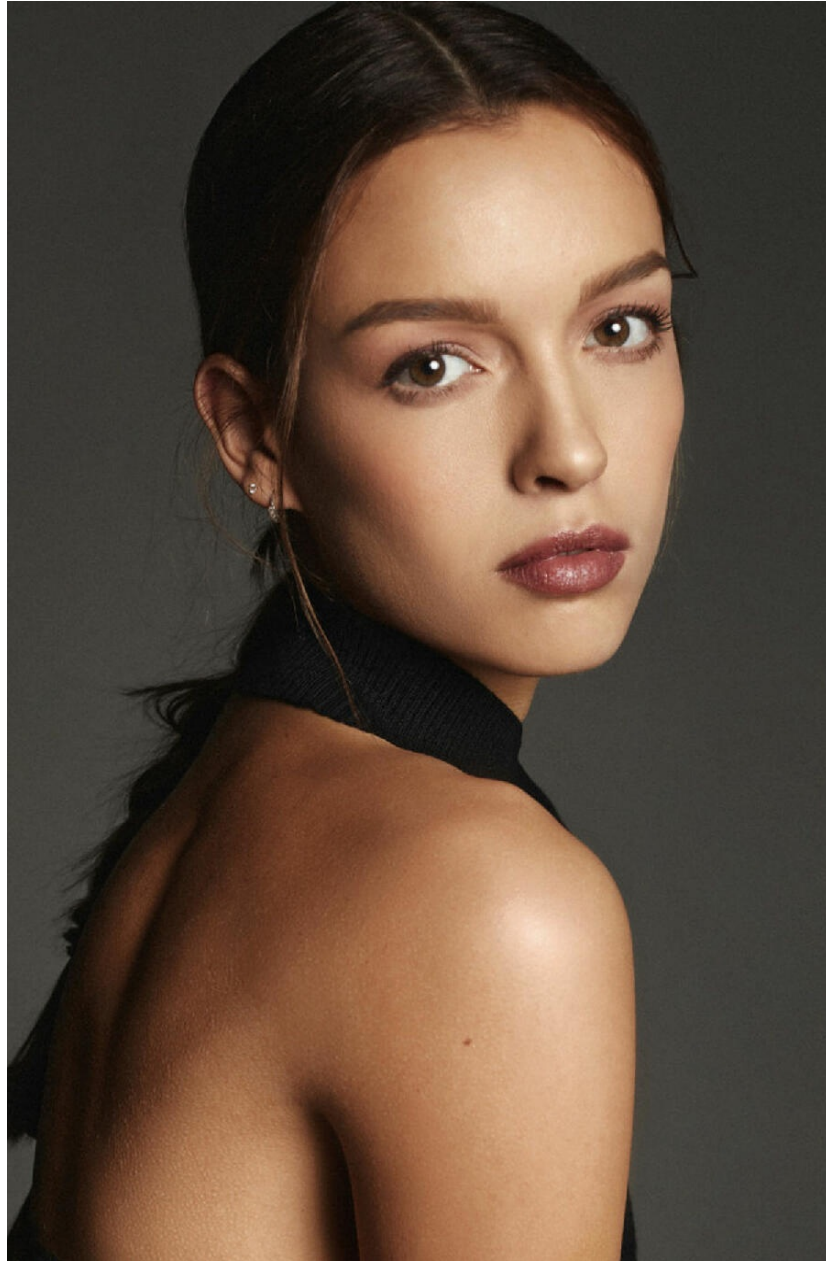

HEIGHT : 5'9 BUST : 33.5 WAIST : 25 HIPS : 35.5 SHOES : 5.5 EYES : HAZEL HAIRS : BROWN

crystal.
models