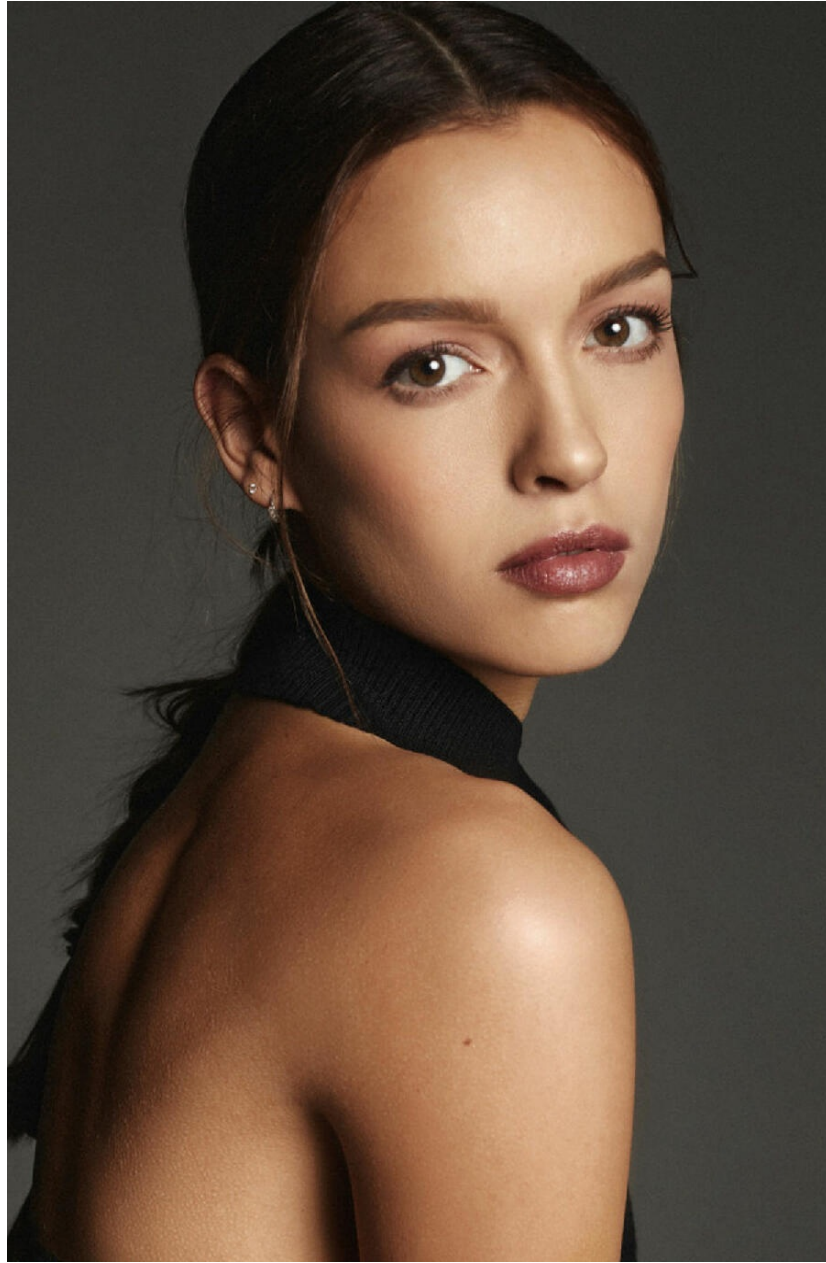

HEIGHT : 5'9 BUST : 33.5 WAIST : 25 HIPS : 35.5 SHOES : 5.5 EYES : HAZEL HAIRS : BROWN

crystal.
models