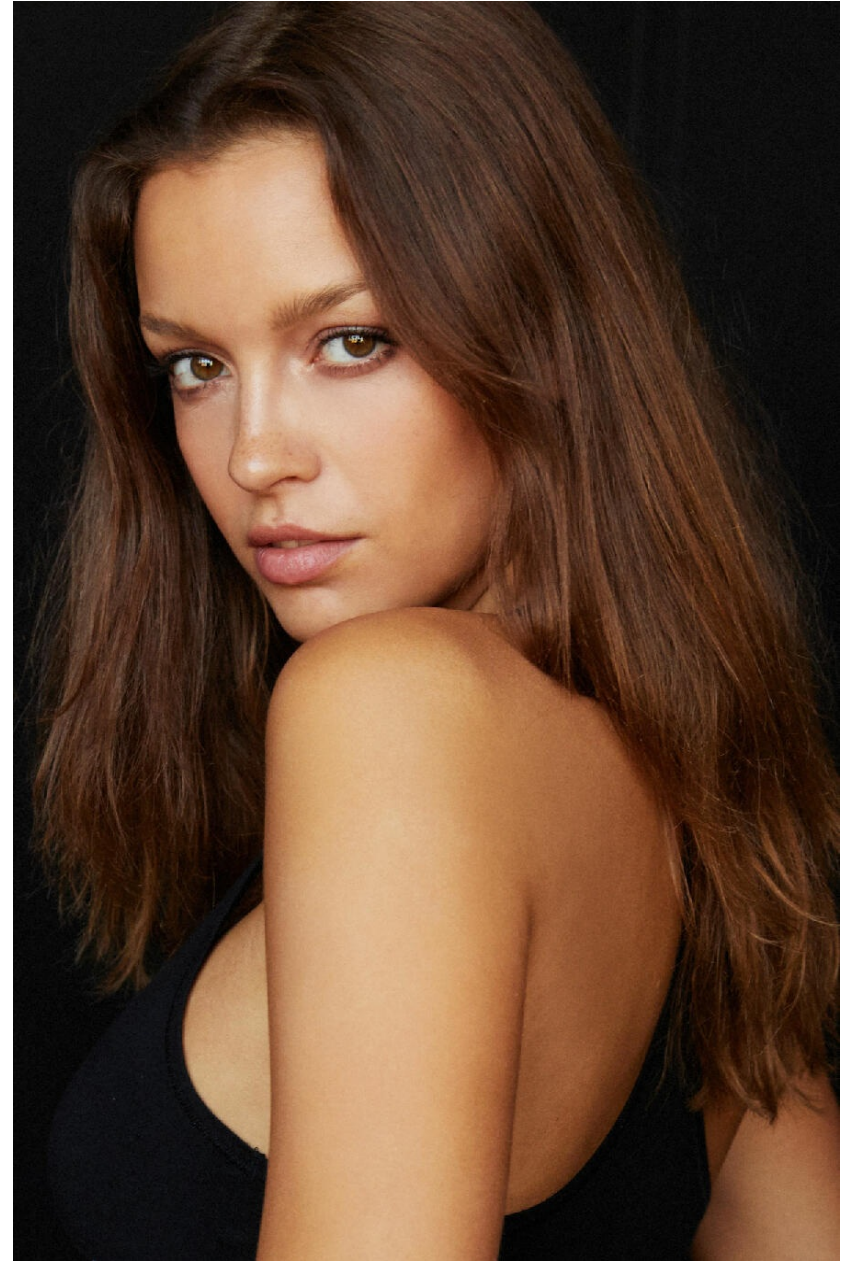

JOY HELLINGA

HEIGHT : 5'9

BUST : 33.5

WAIST : 25

HIPS : 35.5

SHOES : 5.5

EYES : HAZEL

HAIRS : BROWN

HEIGHT : 5'9 BUST : 33.5 WAIST : 25 HIPS : 35.5 SHOES : 5.5 EYES : HAZEL HAIRS : BROWN

crystal.
models

HEIGHT : 5'9 BUST : 33.5 WAIST : 25 HIPS : 35.5 SHOES : 5.5 EYES : HAZEL HAIRS : BROWN

crystal.
models