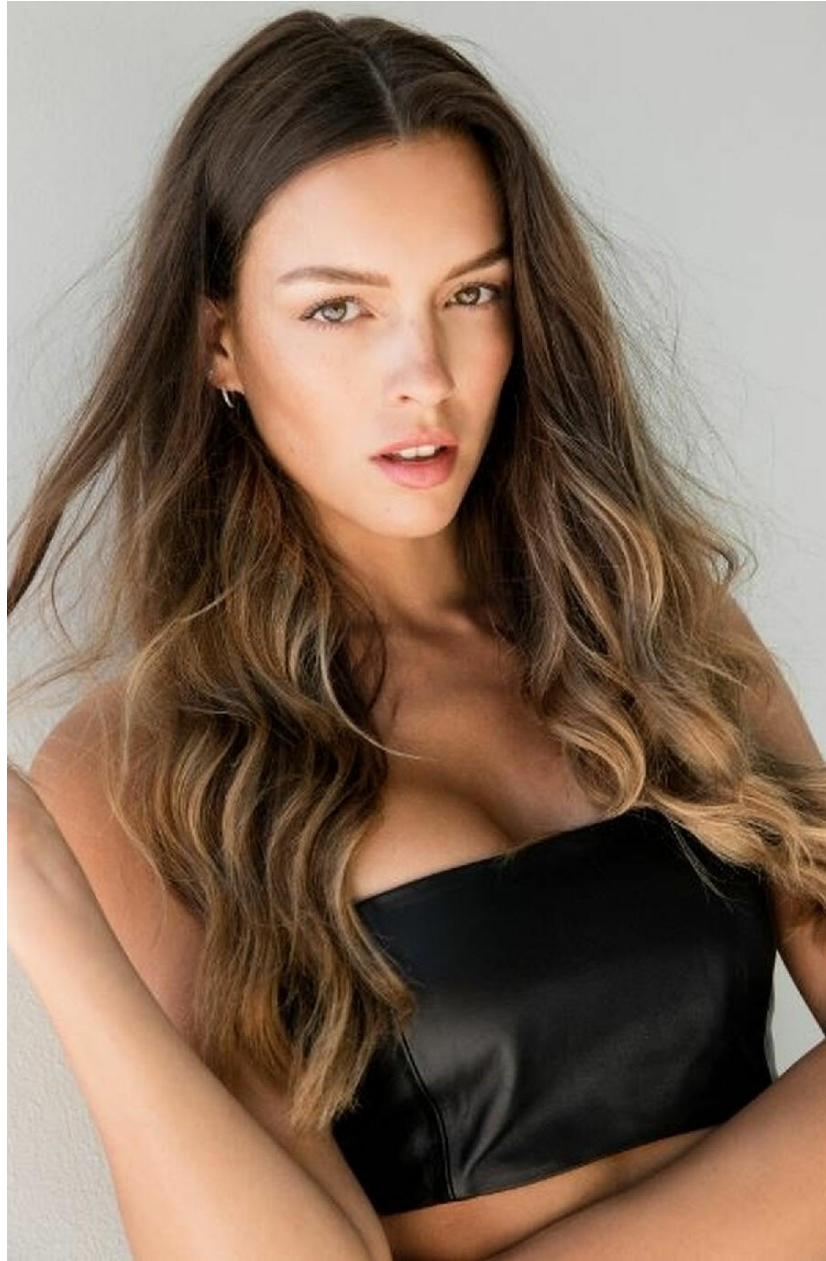

HEIGHT : 5'9 BUST : 33.5 WAIST : 25 HIPS : 35.5 SHOES : 5.5 EYES : HAZEL HAIRS : BROWN

crystal.
models