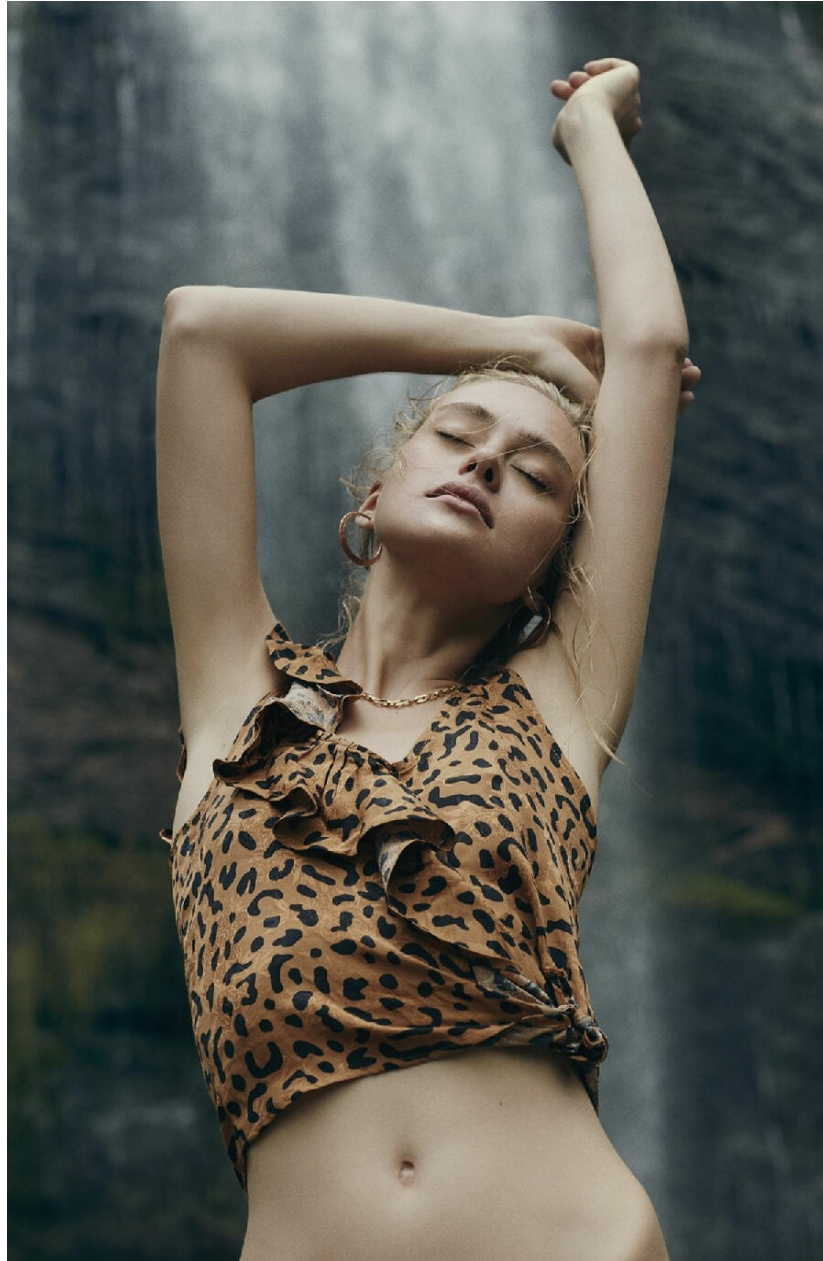

HEIGHT : 5'11 BUST : 30 WAIST : 25.5 HIPS : 36.5 SHOES : 6.5 EYES : BLUE HAIRS : BLOND

crystal.
models