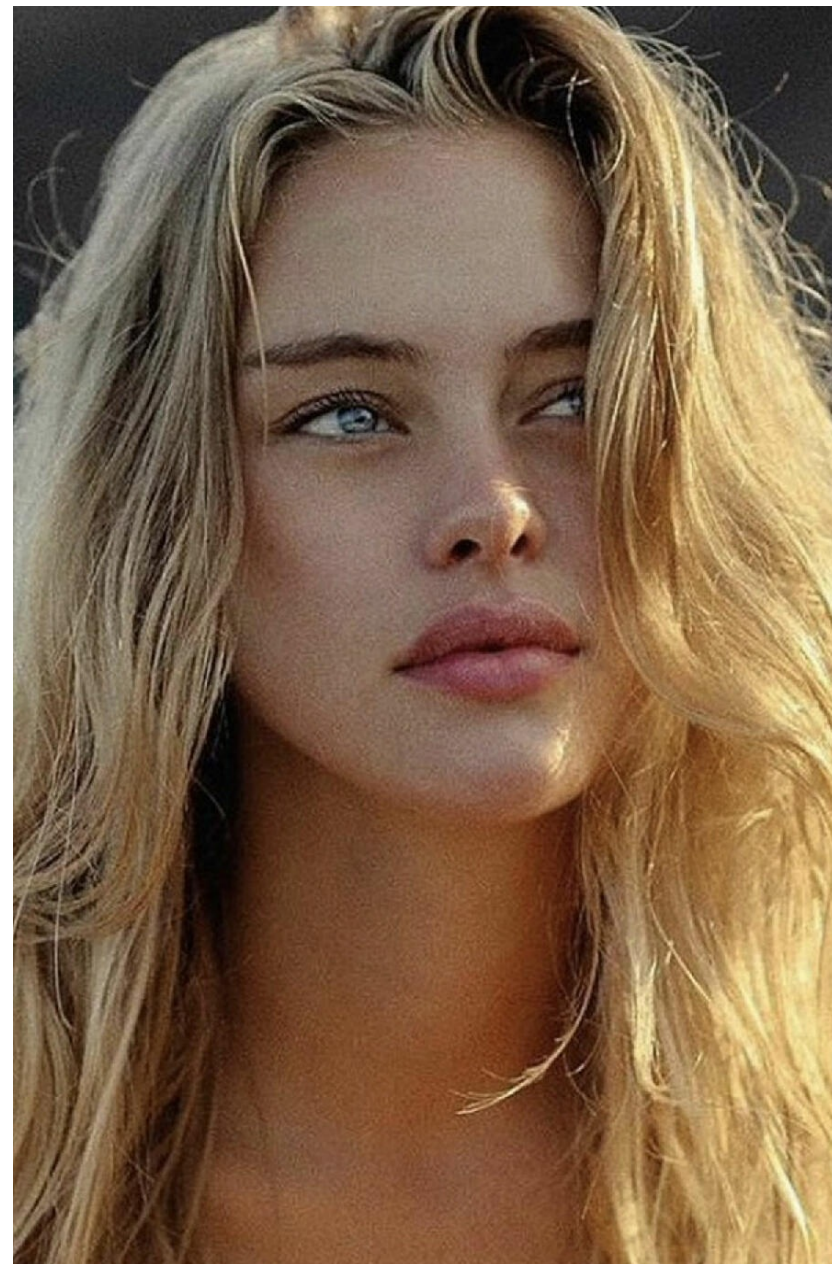

CAROLINE MEIJER

HEIGHT : 5'11

BUST : 30

WAIST : 25.5

HIPS : 36.5

SHOES : 6.5

EYES : BLUE

HAIRS : BLOND

HEIGHT : 5'11 BUST : 30 WAIST : 25.5 HIPS : 36.5 SHOES : 6.5 EYES : BLUE HAIRS : BLOND

crystal.
models

HEIGHT : 5'11 BUST : 30 WAIST : 25.5 HIPS : 36.5 SHOES : 6.5 EYES : BLUE HAIRS : BLOND

marie claire Moda