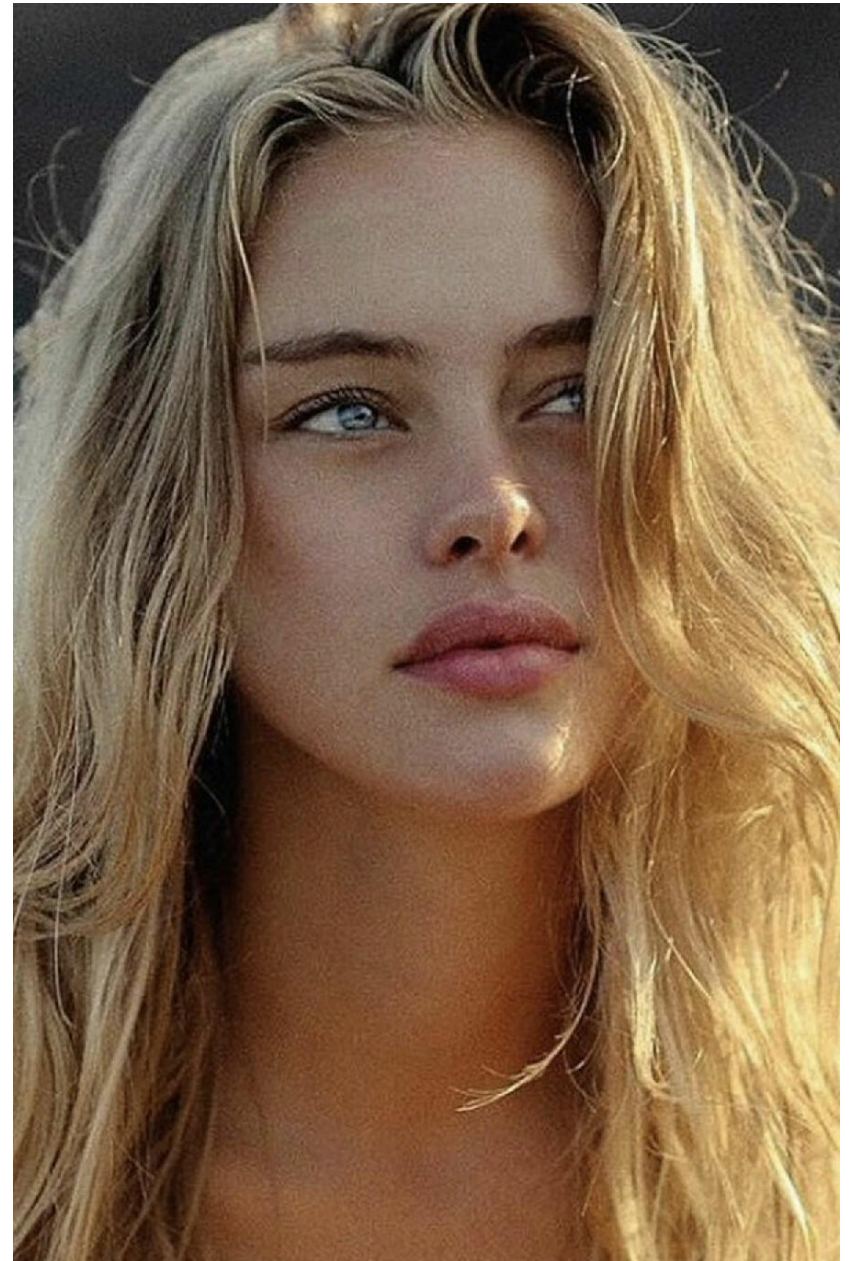

CAROLINE MEIJER

HEIGHT : 5'11

BUST : 30

WAIST : 25.5

HIPS : 36.5

SHOES : 6.5

EYES : BLUE

HAIRS : BLOND

HEIGHT : 5'11 BUST : 30 WAIST : 25.5 HIPS : 36.5 SHOES : 6.5 EYES : BLUE HAIRS : BLOND

crystal.
models

HEIGHT : 5'11 BUST : 30 WAIST : 25.5 HIPS : 36.5 SHOES : 6.5 EYES : BLUE HAIRS : BLOND

marie claire Moda