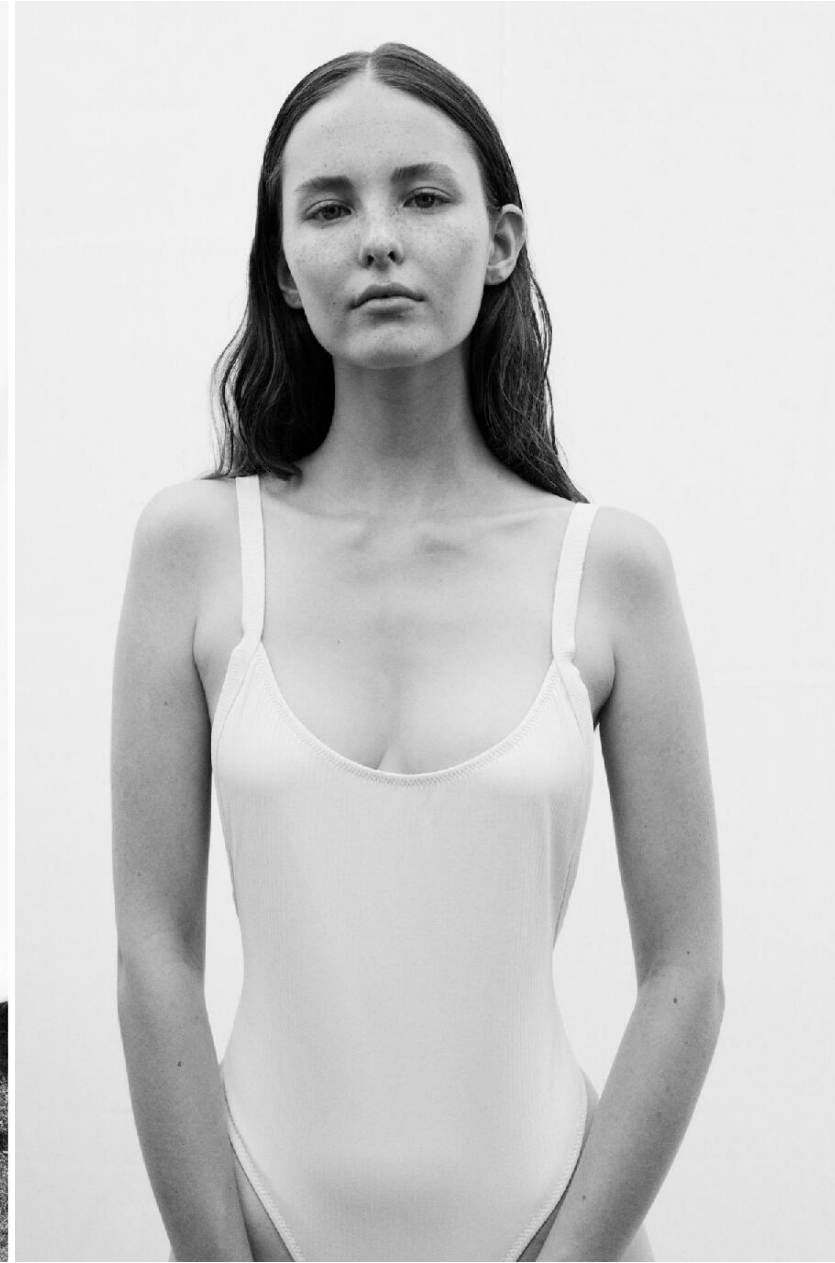

KATLEEN KOHLER

HEIGHT : 5'9

BUST : 31

WAIST : 22

HIPS : 35.5

SHOES : 5

EYES : BLUE

HAIRS : BLOND

HEIGHT : 5'9 BUST : 31 WAIST : 22 HIPS : 35.5 SHOES : 5 EYES : BLUE HAIRS : BLOND

crystal.
models

HEIGHT : 5'9 BUST : 31 WAIST : 22 HIPS : 35.5 SHOES : 5 EYES : BLUE HAIRS : BLOND

crystal.
models

HEIGHT : 5'9 BUST : 31 WAIST : 22 HIPS : 35.5 SHOES : 5 EYES : BLUE HAIRS : BLOND

HEIGHT : 5'9 BUST : 31 WAIST : 22 HIPS : 35.5 SHOES : 5 EYES : BLUE HAIRS : BLOND

crystal.
models