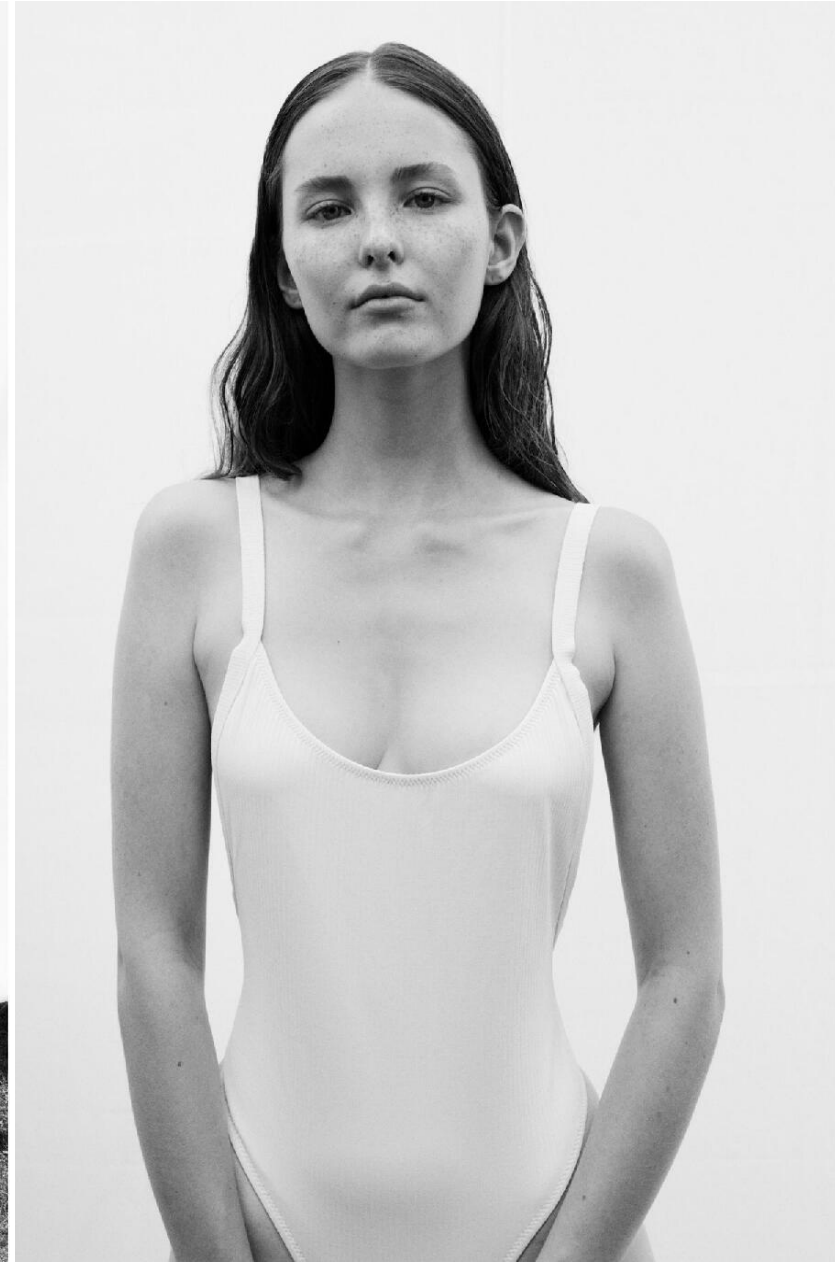

# KATLEEN KOHLER

HEIGHT : 5'9

BUST : 31

WAIST : 22

HIPS : 35.5

SHOES : 5

EYES : BLUE

HAIRS : BLOND

HEIGHT : 5'9 BUST : 31 WAIST : 22 HIPS : 35.5 SHOES : 5 EYES : BLUE HAIRS : BLOND

crystal.  
models

HEIGHT : 5'9 BUST : 31 WAIST : 22 HIPS : 35.5 SHOES : 5 EYES : BLUE HAIRS : BLOND

crystal.  
models

HEIGHT : 5'9 BUST : 31 WAIST : 22 HIPS : 35.5 SHOES : 5 EYES : BLUE HAIRS : BLOND

HEIGHT : 5'9 BUST : 31 WAIST : 22 HIPS : 35.5 SHOES : 5 EYES : BLUE HAIRS : BLOND

crystal.  
*models*